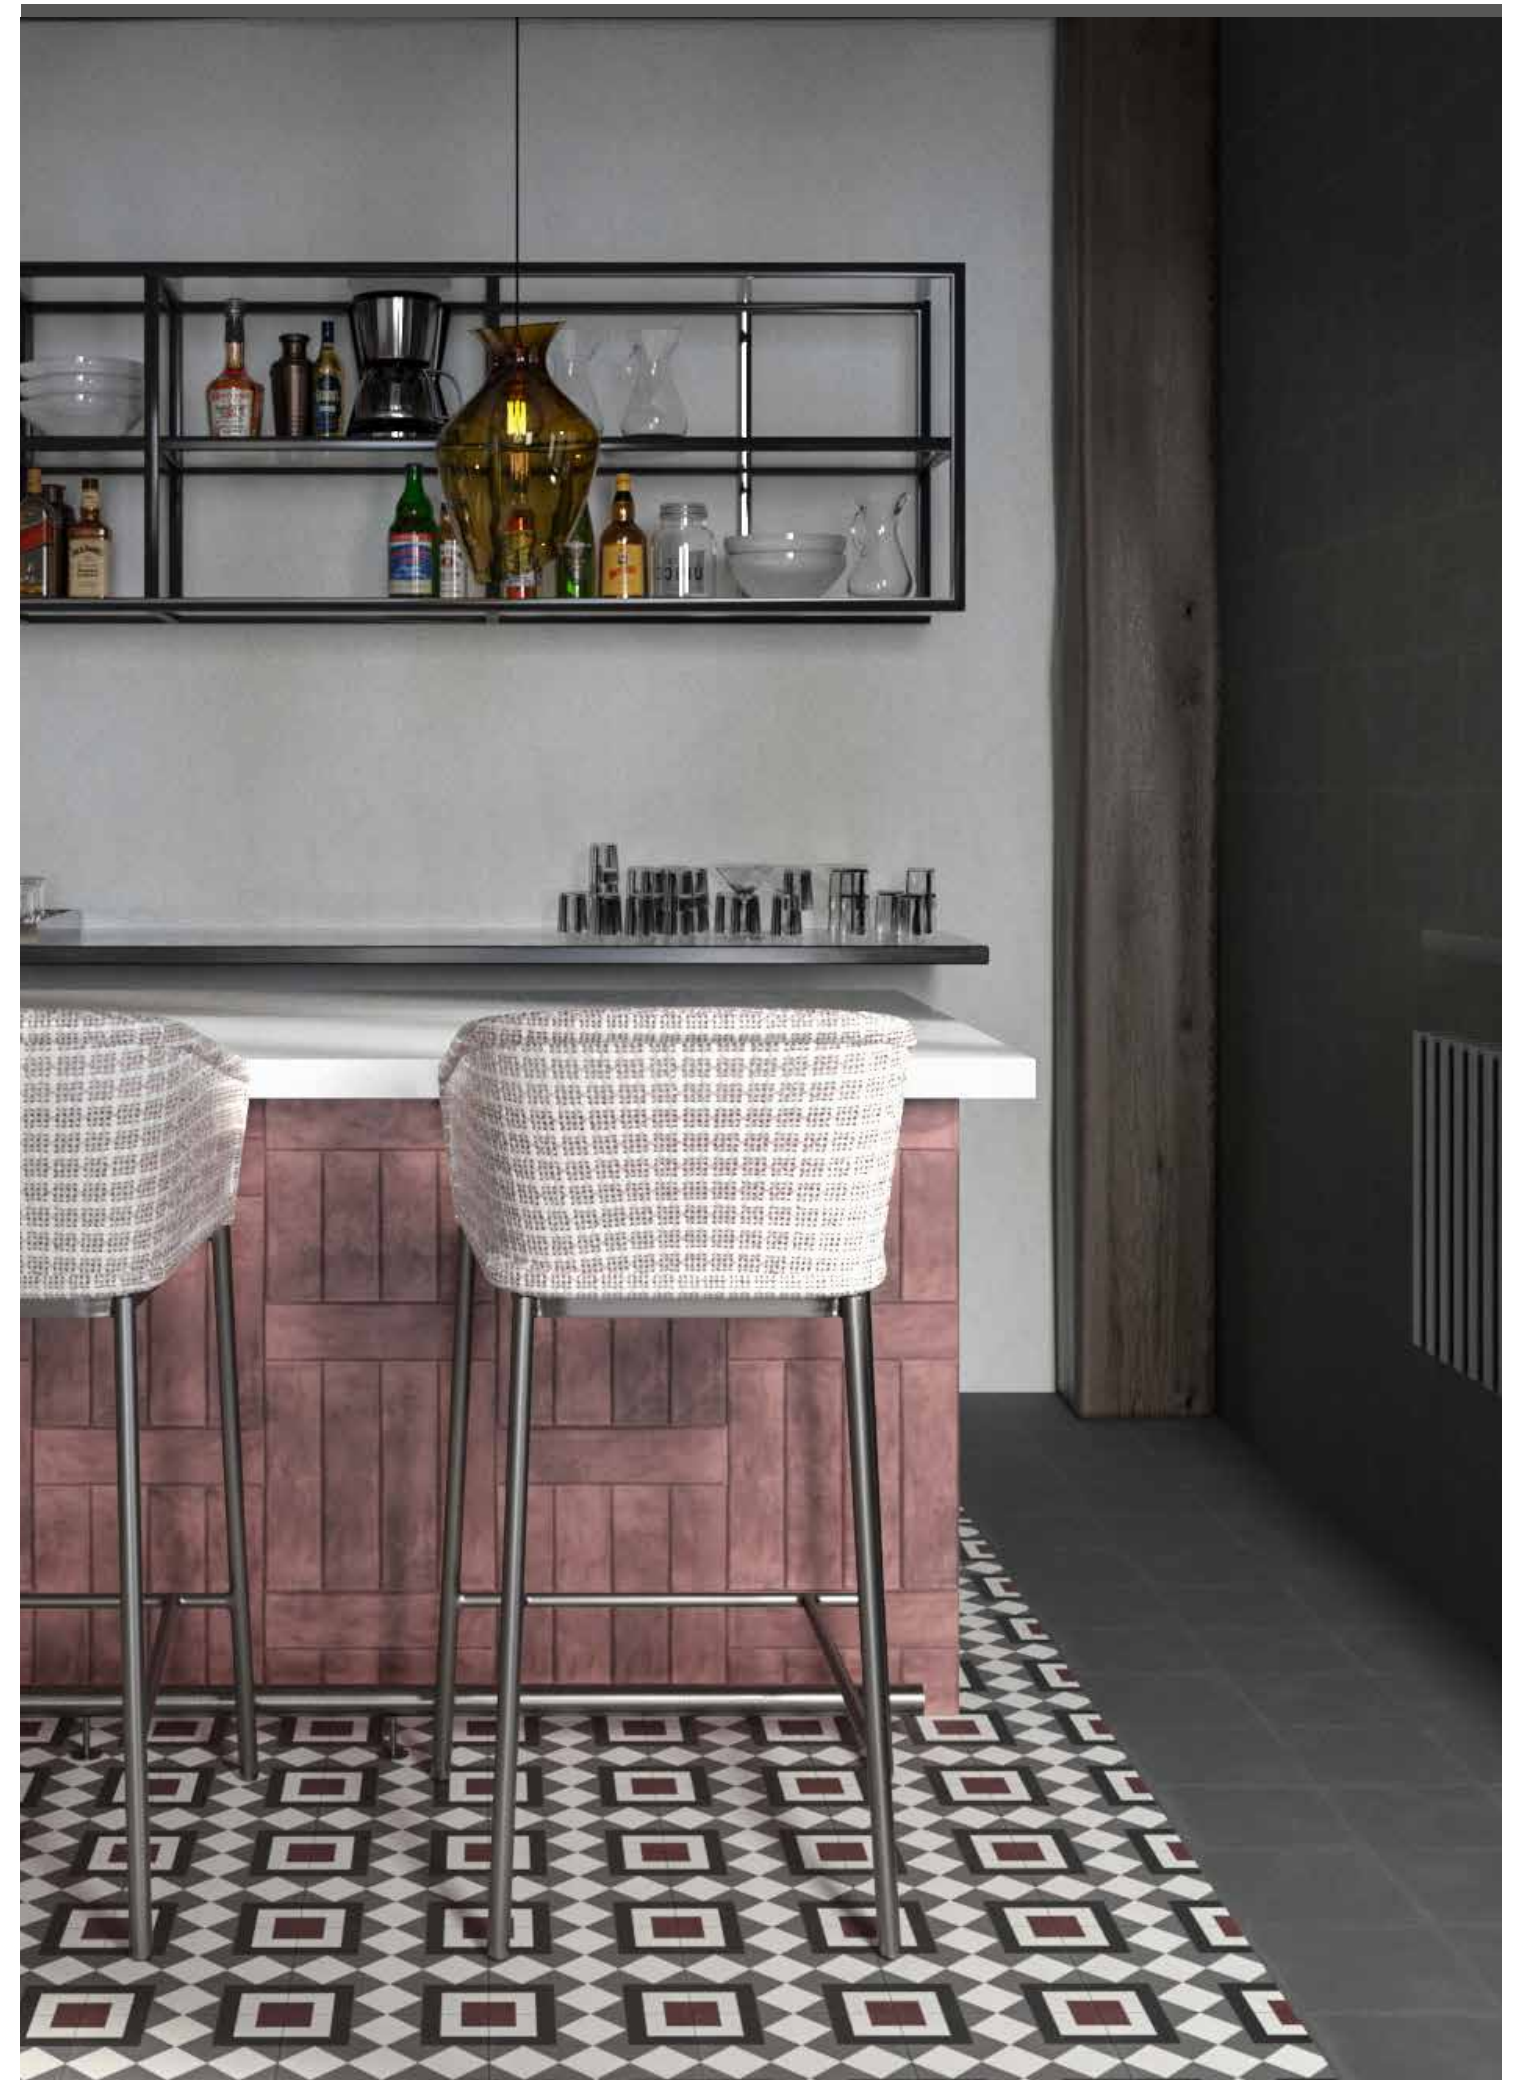

Floor: Vienna Urania Natural_Black Natural 59,2x59,2 cm Wall: Vienna Black Natural 59,2x59,2 cm