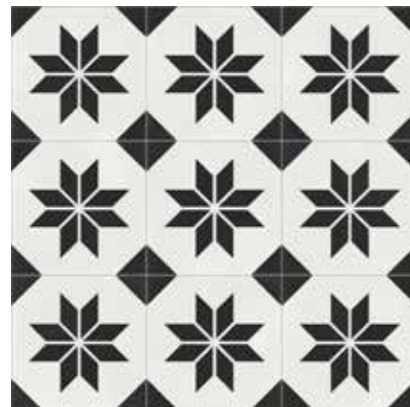

G-3170

Vienna White Taco Natural  
59,2x59,2 cm - 23,3"x23,3"

G-3170

Vienna Gloriette Natural  
59,2x59,2 cm - 23,3"x23,3"

G-3146

Vienna Belvedere Natural  
59,2x59,2 cm - 23,3"x23,3"

G-3146

Vienna Secession Natural  
59,2x59,2 cm - 23,3"x23,3"