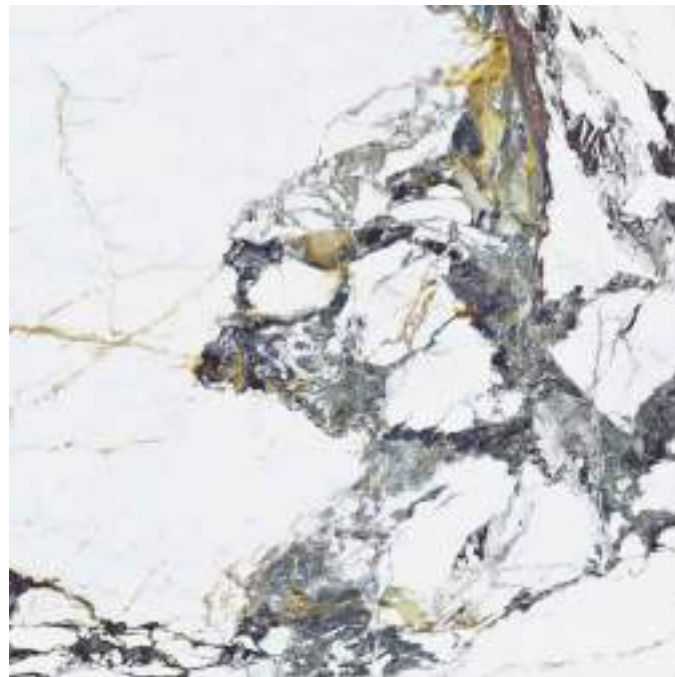

Wall: Harlem Ornament 44,63x119,3 cm Floor: Harlem White Natural 99,55x99,55 cm

SUTTON

Wall: Sutton Vagli Natural Mos. Arabesco 27,75x29,7 cm Floor: Sutton Vagli Natural 99,55x99,55 cm

SUTTON

SUTTON

Porcelain Porcelánico Double Firing Bicocción Rectified Rectificado Moderate Variation Moderada Variación Thickness 0,75 cm Espesor 0,75 cm