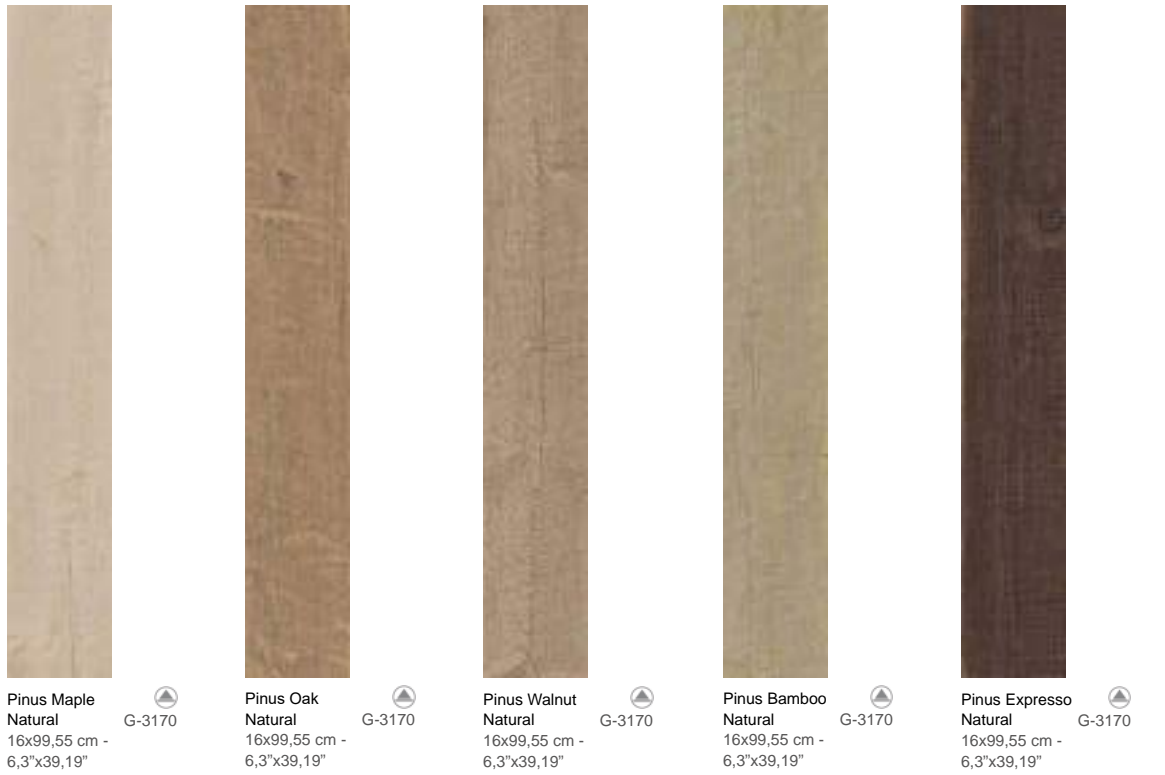

PINUS

Porcelain   Rectified   Moderate Variation
Porcelánico   Rectificado   Moderada Variación

Complementary Pieces | Skirting

Piezas Complementarias | Rodapiés

Complementary Pieces | Steps

Piezas Complementarias | Peldaños