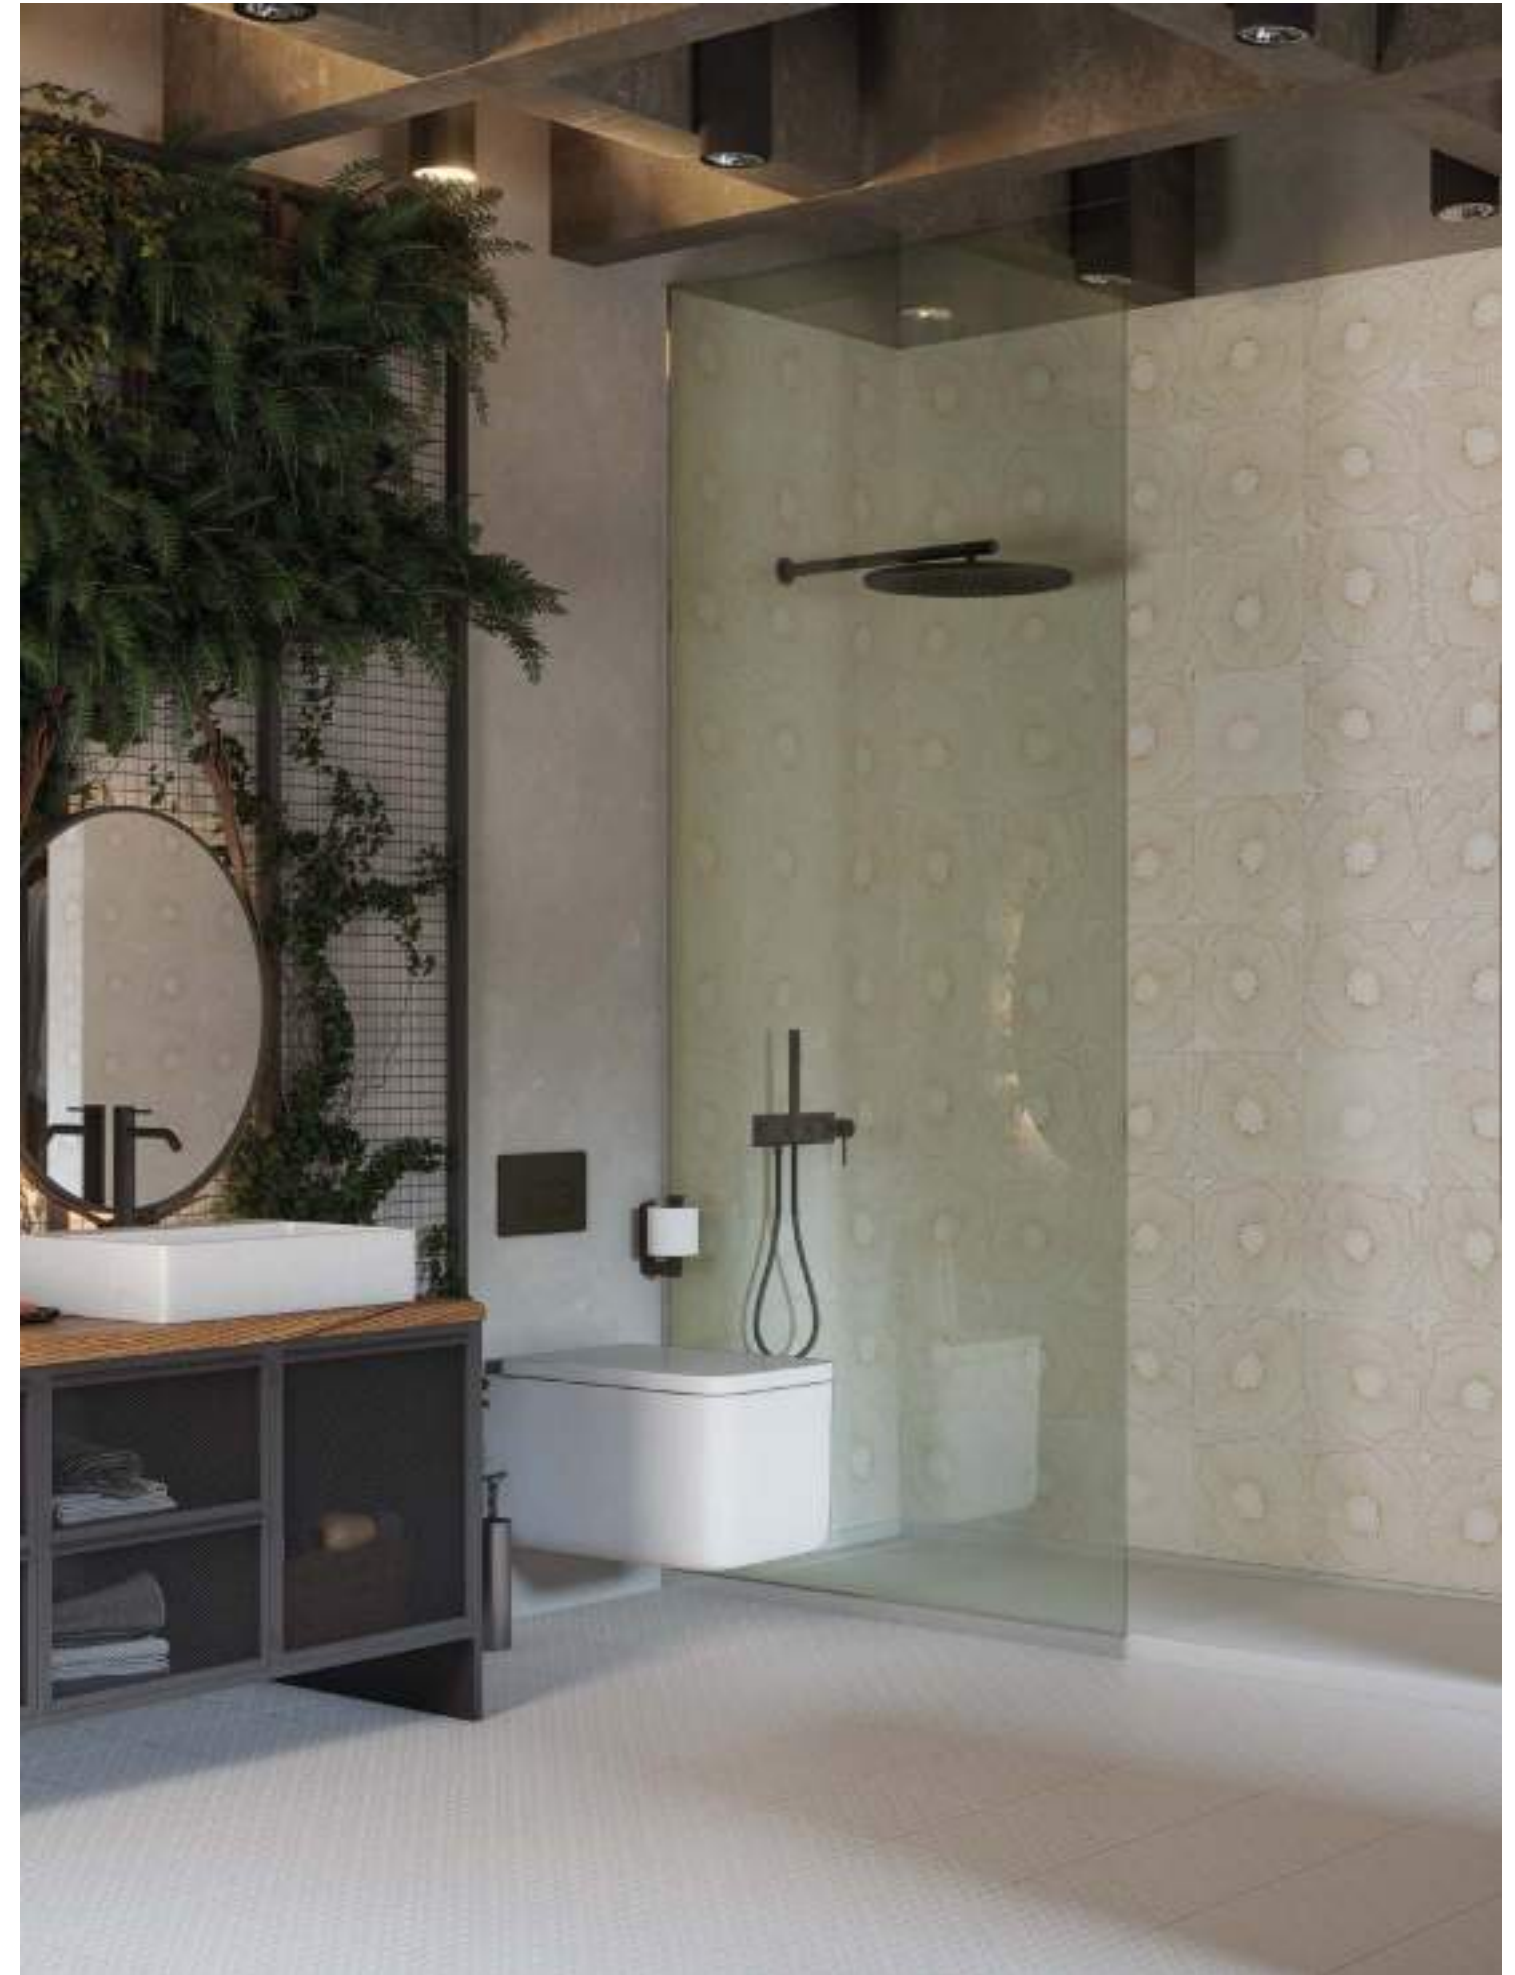

Wall: Art-Deco White Spritz Natural 29,75x29,75 cm Floor: Art-Deco White Manhattan Natural 29,75x29,75 cm

ART-DECO

Porcelain Rectified Slight Variation
 Porcelánico Rectificado Ligera Variación

Art-Deco White Natural
 29,75x29,75 cm
 11,71"x11,71" G-3146