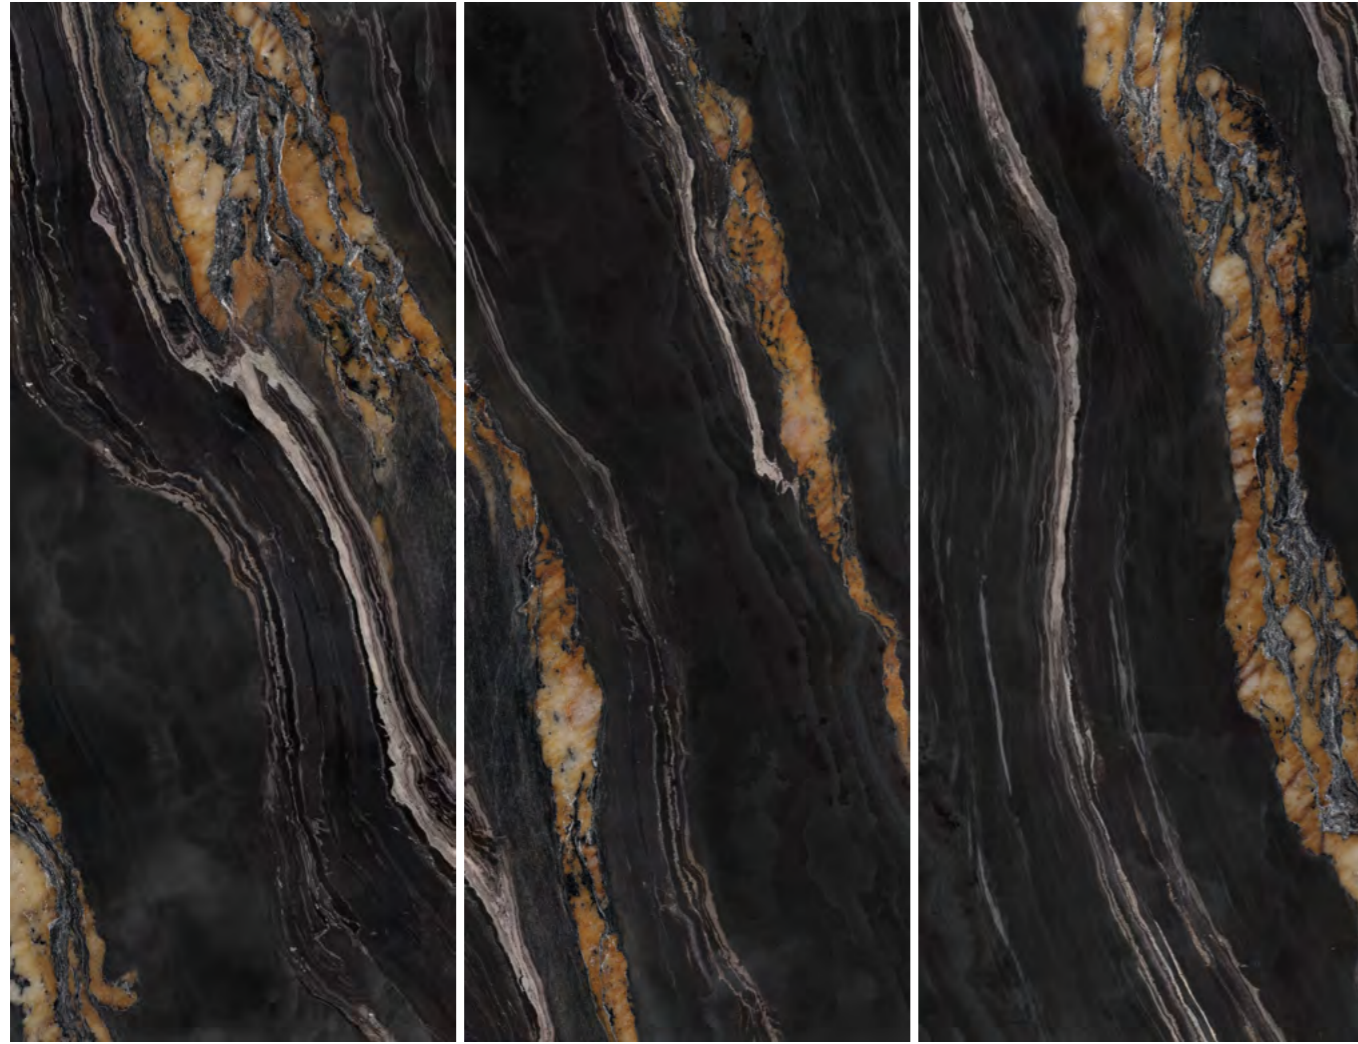

Noir Velvet

Natural & Polished Mix

162x324	162x324 cm - 63.8"x127.6"	12 mm
Noir Velvet Polished BL-A		G-3590
Noir Velvet Polished BL-B		G-3590
120x280	119,3 x 280 cm - 46.97" x 110.24"	6 mm
Noir Velvet Polished BL-A		G-3413
Noir Velvet Polished BL-B		G-3413
Noir Velvet Natural		G-3381
Noir Velvet Polished		G-3413
120x120	119,3 x 119,3 cm - 46.97" x 46.97"	6 mm
Noir Velvet Natural		G-3381
Noir Velvet Polished		G-3413
60x120	59,55 x 119,3 cm - 23.44"x46.97"	6 mm
Noir Velvet Natural		G-3381
Noir Velvet Polished		G-3413