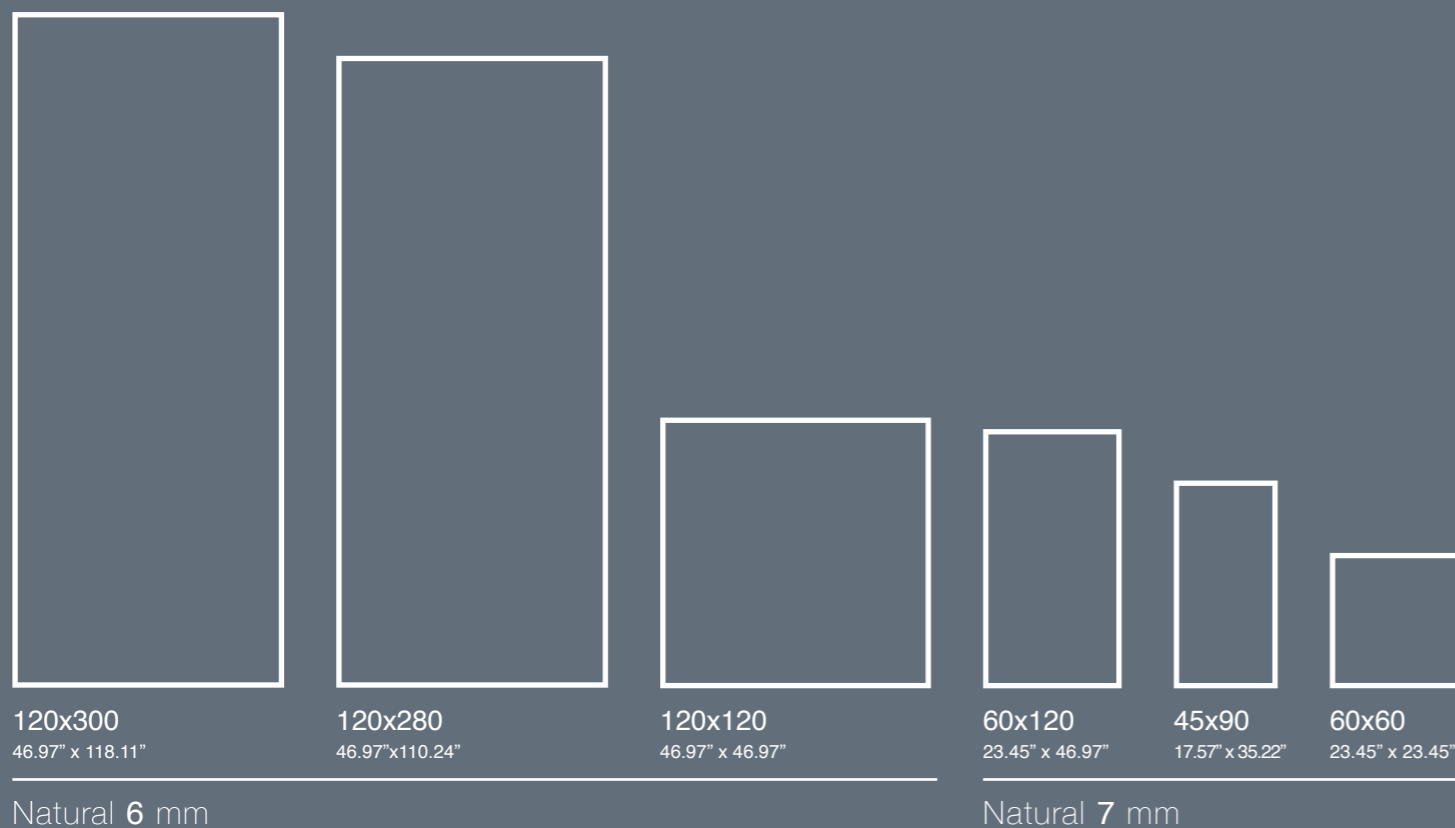

Floor & walls

White