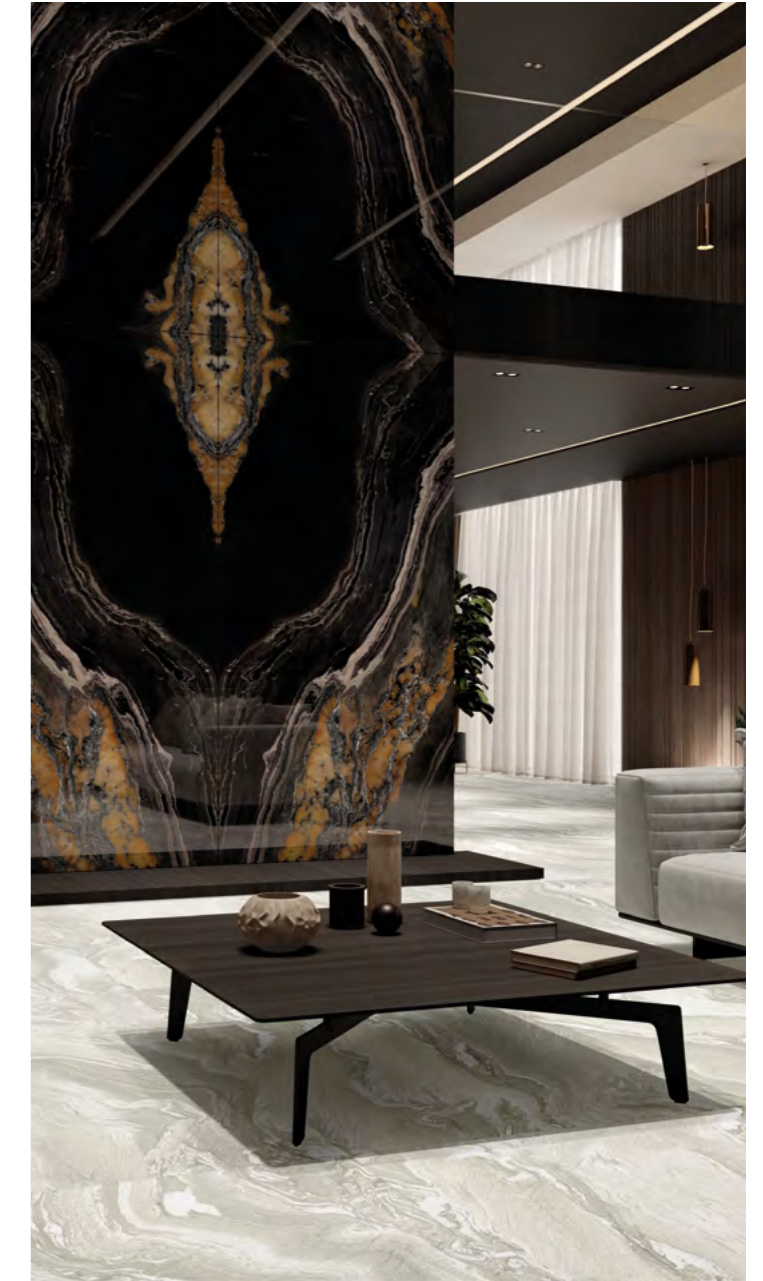

Luna Beige

Natural

120x280 119,3 x 280 cm - 46.97" x 110.24" **6 mm**
Luna Beige Natural G-3381

120x120 119,3 x 119,3 cm - 46.97" x 46.97" **6 mm**
Luna Beige Natural G-3381

60x120 59,55x119,3 cm - 23.44"x46.97" **7 mm**
Luna Beige Natural G-1304