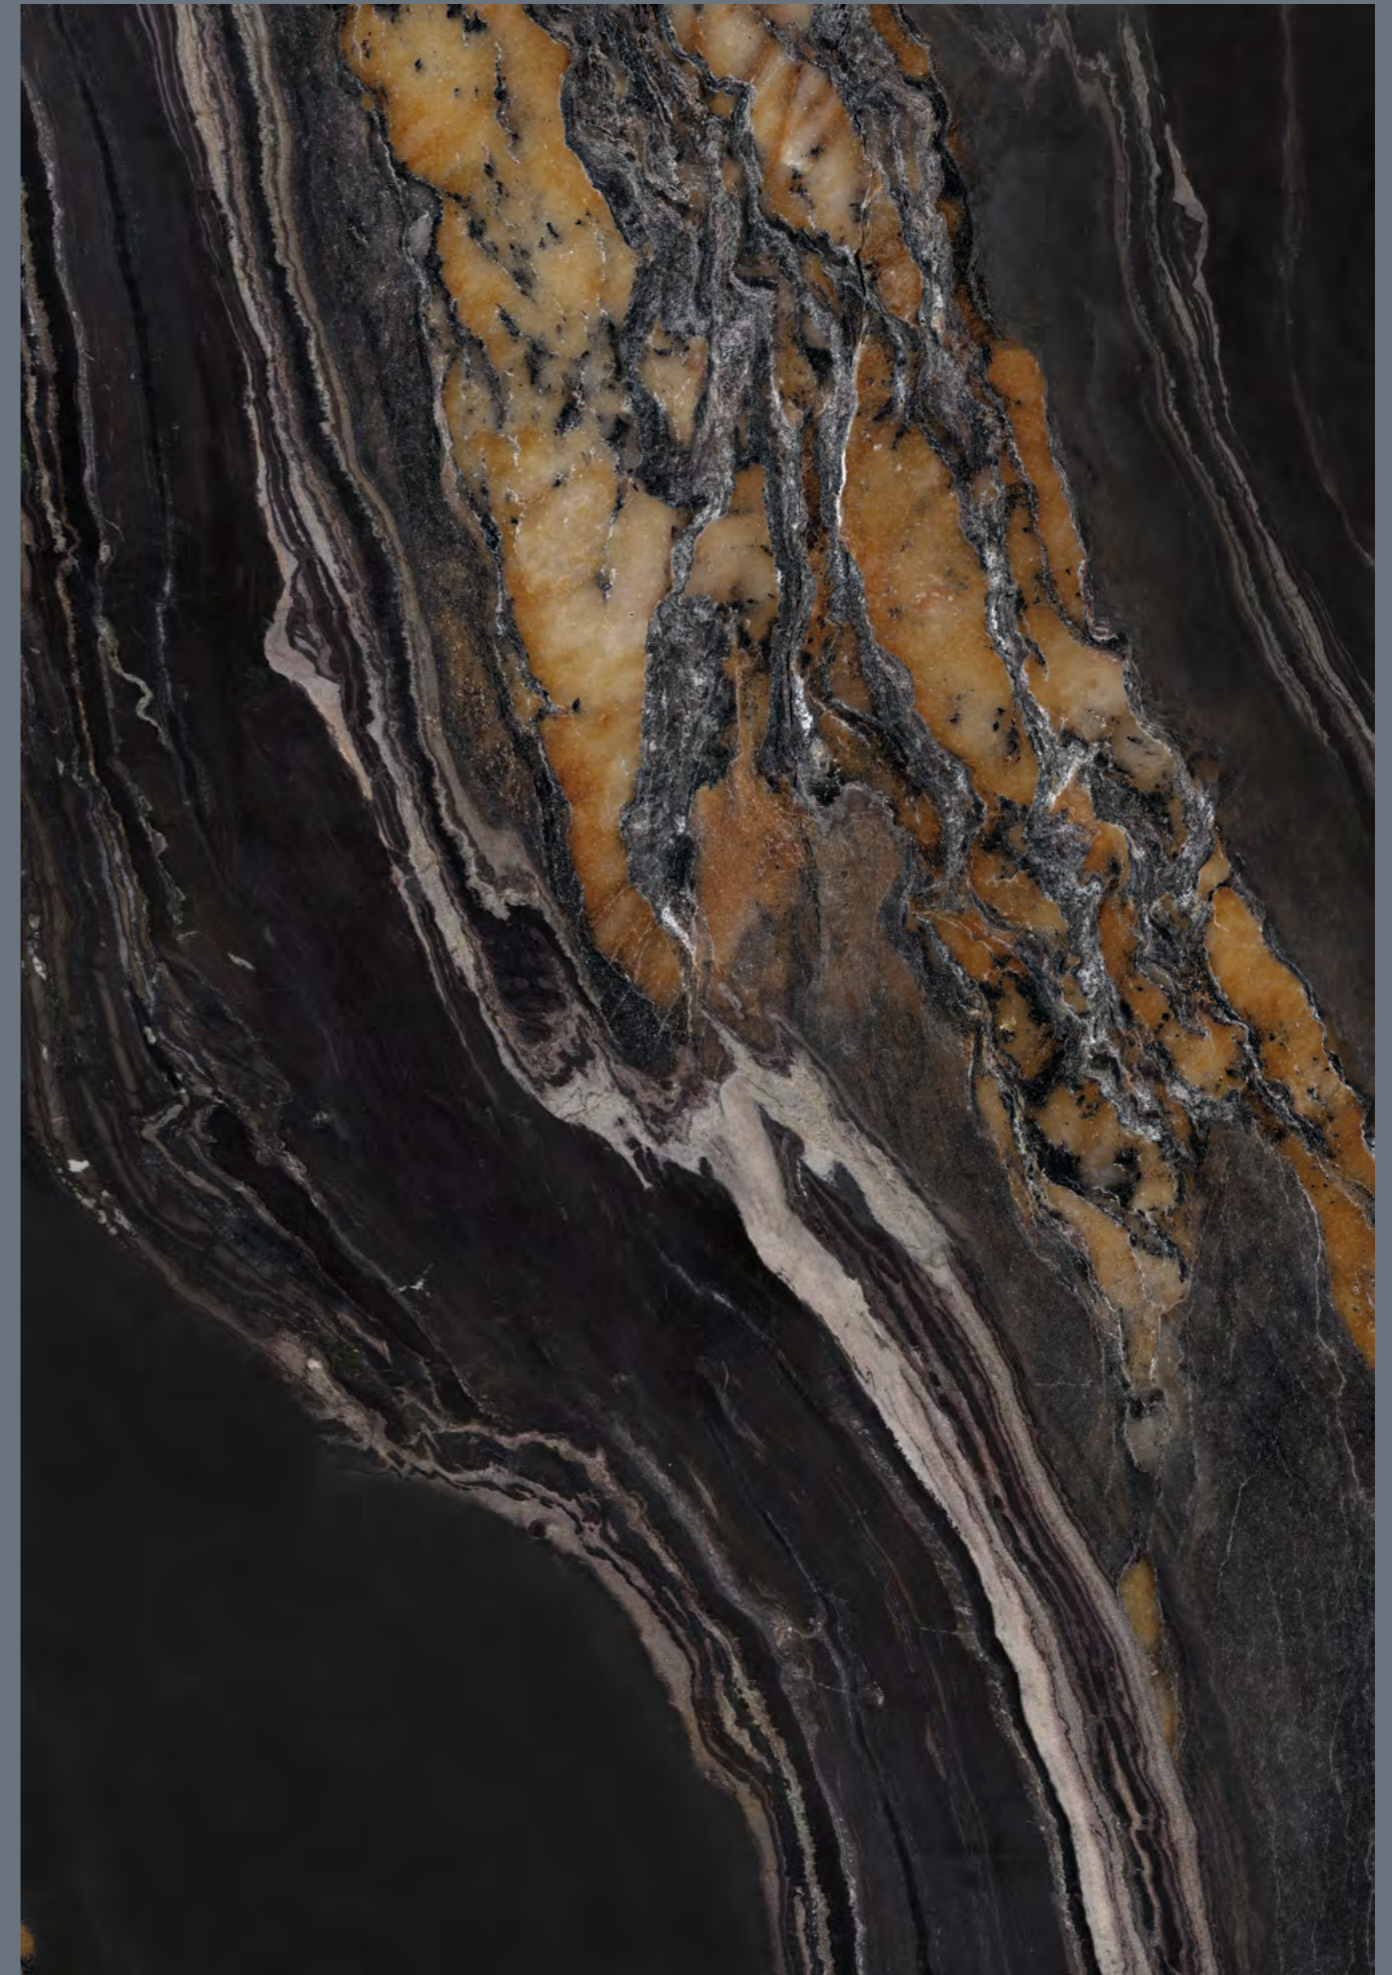

Black Natural & Polished