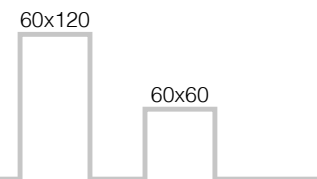

Erosion

PORCELAIN

60x120	59,55x119,3 cm - 23.44"x46.97"	7 mm
Erosion Graphite Lappato		G-1396
60x60	59,55x59,55 cm - 23.44"x23.44"	7 mm
Erosion Graphite Lappato		G-1330

60x120	59,55x119,3 cm - 23.44"x46.97"	7 mm
Erosion White Lappato		G-1396
60x60	59,55x59,55 cm - 23.44"x23.44"	7 mm
Erosion White Lappato		G-1330

60x120	59,55x119,3 cm - 23.44"x46.97"	7 mm
Erosion Blue Lappato		G-1396
60x60	59,55x59,55 cm - 23.44"x23.44"	7 mm
Erosion Blue Lappato		G-1330

Mosaics	SIZE / Formato	Blue	Graphite	White
		Lappato	Lappato	Lappato
29,75x29,75 cm	Mosaico	G-1638	G-1638	G-1638
11.71"x 11.71"	5x5			

Rodapie	SIZE / Formato	Blue	Graphite	White
		Lappato	Lappato	Lappato
7,5x120	Rodapie	G-131	G-131	G-131
7,5x60	Rodapie	G-99	G-99	G-99

Gradone	SIZE / Formato	Blue	Graphite	White
		Lappato	Lappato	Lappato
30x120	Gradone	G-693	G-693	G-693
	Gradone Ángulo	G-749	G-749	G-749
60x60	Gradone	G-585	G-585	G-585
	Gradone Ángulo	G-633	G-633	G-633

Peldaño	SIZE / Formato	Blue	Graphite	White
		Lappato	Lappato	Lappato
30x120	Peldaño	G-323	G-323	G-323
	Peldaño Ángulo	G-337	G-337	G-337
60x60	Peldaño	G-265	G-265	G-265
	Peldaño Ángulo	G-281	G-265	G-265

Packing List	Real Size cm	Real Size"	Box/ Pallet	Pzs/ Box	M2/ Pallet	M2/ Box	SQF/ Pallet	SQF/ Box	Kg/ Pallet	Kg/ Box	Kg/ Piece
60x120 (7 mm)	59,55x119,3	23.44x46.97	30	2	42,63	1,42	458,83	15,29	780	25,234	12,437
60x60 (7 mm)	59,55x59,55	23.44x23.44	30	5	53,19	1,77	572,57	19,09	950	30,898	6,129