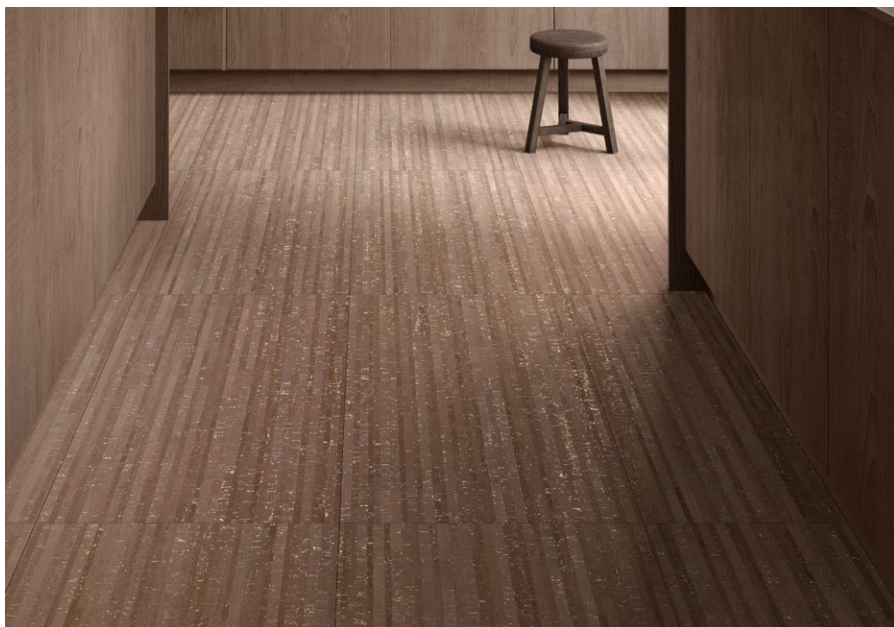

Cork Cherry Natural 50x100