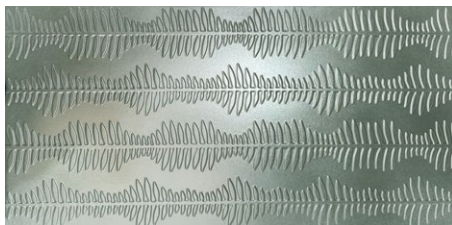

Green Stelo

50x100 49,75x99,55 cm - 19,69"x39,37" **10 mm**
Tinte Green Stelo **G-7230**

All sizes are rectified and without bevel edge finish. / Todos los formatos son rectificadas y no biselados.
Tiles with random shade and aspect variation. / Producto con alta variación cromática y destonificación en composiciones.

Mosaics	SIZE / Formato		White
	29,75x29,75 cm	Mosaico 5x5	Natural
	11.71"x 11.71"		G-7572

Rodapie	SIZE / Formato		White
	7,5x100	Rodapie	Natural
	7,5x50	Rodapie	G-6115
			G-6071

Gradone	SIZE / Formato		White
	50x100	Gradone	Natural
		Gradone Ángulo	G-6667
			G-6735

Peldaño	SIZE / Formato		White
	50x100	Peldaño	Natural
		Peldaño Ángulo	G-6337
			G-6375

Packing List	Real Size cm	Real Size"	Box/ Pallet	Pzs/ Box	M2/ Pallet	M2/ Box	SQF/ Pallet	SQF/ Box	Kg/ Pallet	Kg/ Box	Kg/ Piece
50x100 (10 mm)	49,75x99,55	19.69"x39.37"	27	3	40,116	1,486	431,810	15,993	941	34,102	11,269

Technical Data	UNE EN 16165 A.B	UNE EN 16165 A.A	DCOF ANSI A 326.3	UNE EN 16165 A.C	UNE EN 16165 A.C+A.N.A
Natural	•	•	•	•	•
DIN 51130 - DIN 51097 - UNE-ENV 12633. - Test done in Tinte White Natural 50x100. Average test result value on August 2024. Consult specific product test result value before supplying.					
DIN 51130 - DIN 51097 - UNE-ENV 12633 - Prueba realizada sobre el producto Tinte White Natural 50x100 Valor de media a fecha de Agosto de 2024. Consultar valor de un producto específico antes del suministro.					

Sizes

50X100