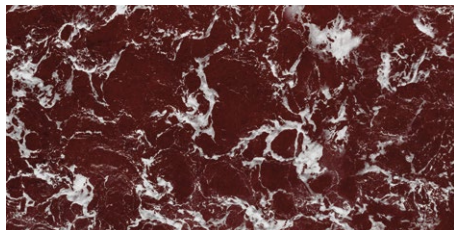

Sisu

PORCELAIN

Green

60x120	59,55x119,3 cm - 23.44"x46.97"	7 mm
Susi Green Lappato		G-1396
60x60	59,55x59,55 cm - 23.44"x23.44"	7 mm
Susi Green Lappato		G-1330

White

60x120	59,55x119,3 cm - 23.44"x46.97"	7 mm
Susi White Lappato		G-1396
60x60	59,55x59,55 cm - 23.44"x23.44"	7 mm
Susi White Lappato		G-1330