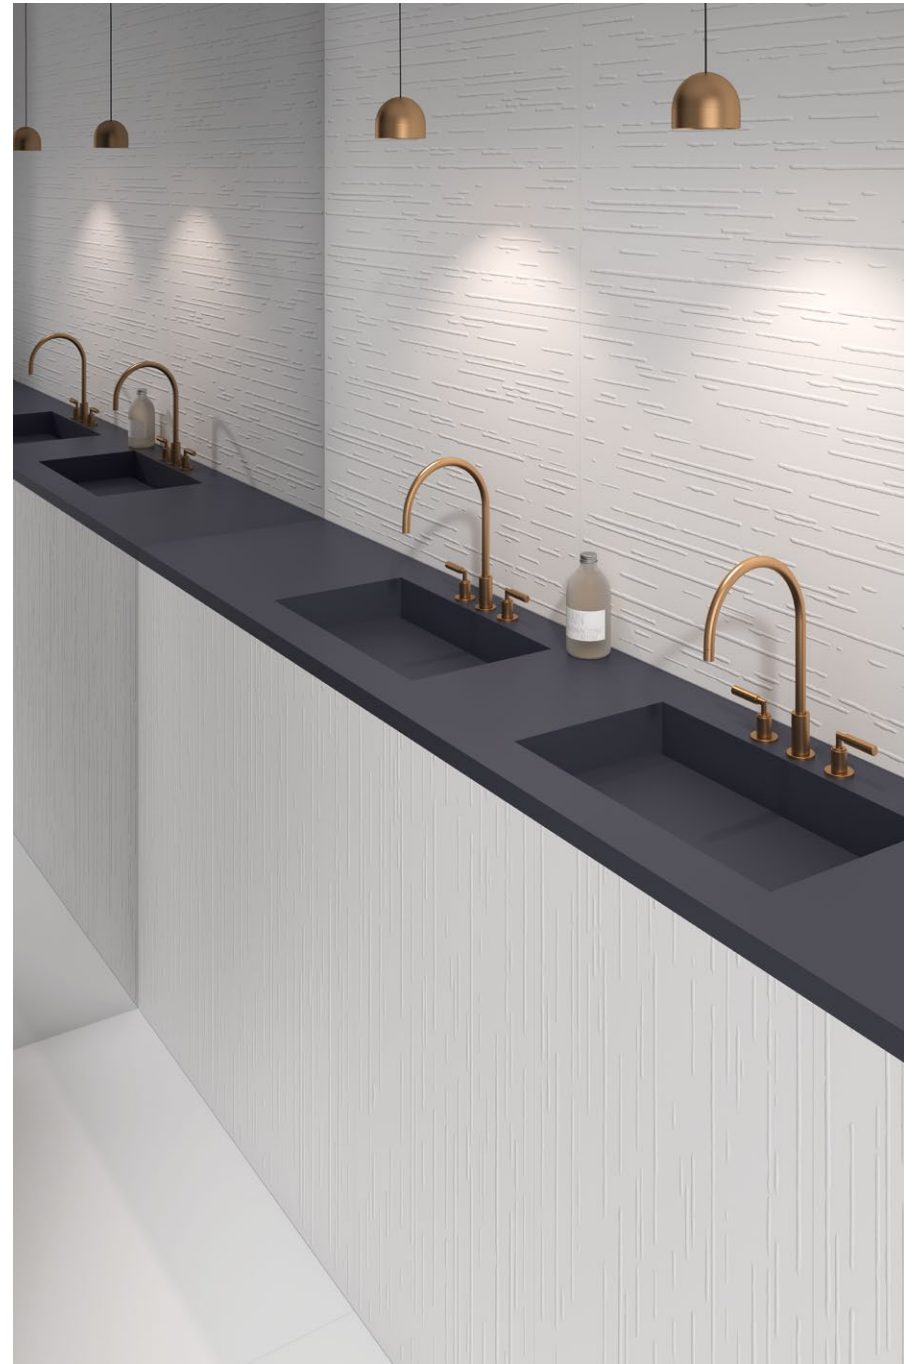

Un lienzo perfecto que resalta su limpieza y minimalismo, ofreciendo un diseño simple pero impactante, ideal en espacios modernos y funcionales.

TINTE

Tinte White Strappato 50x100

Tinte White Stelo 50x100