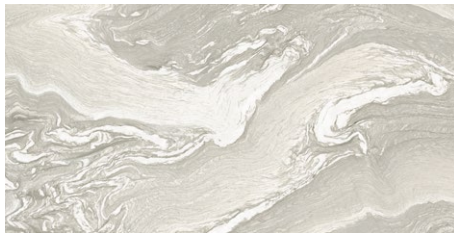

Beige

60x120 59,55x119,3 cm - 23,44"x46,97" 7 mm
Luna Beige Natural G-1304