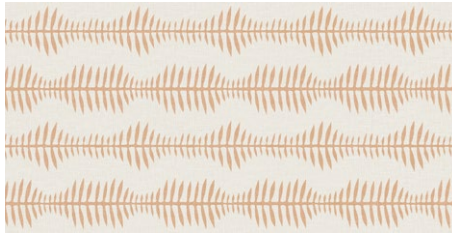

Ochre Stelo

50x100 49,75x99,55 cm - 19.69"x39.37" **10 mm**
Ethnic Ochre Stelo G-7230