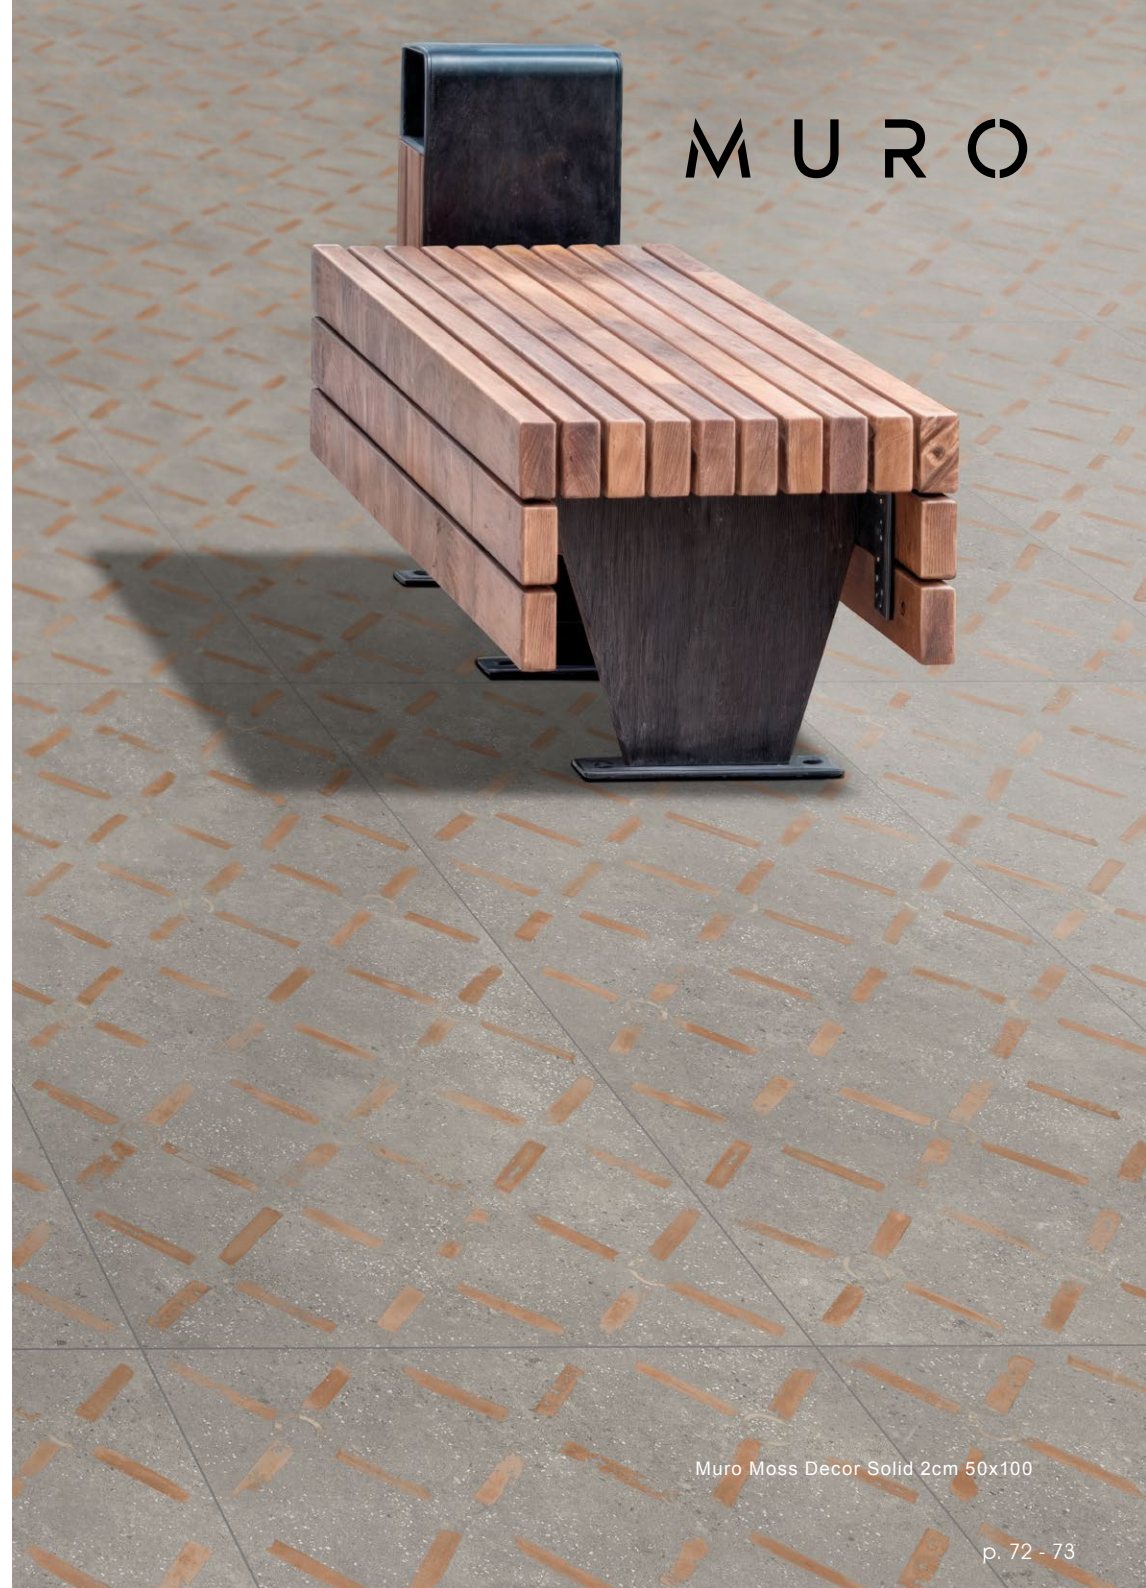

Muro è una combinazione innovativa di materiali che evocano l'autenticità e la robustezza del design industriale con un tocco artigianale.

Allineata con le tendenze del design Geological, ispirata alla geologia e alle epoche primitive, evoca la texture e l'aspetto autentico dei materiali naturali come la pietra, l'argilla e il fango per creare superfici testurizzate e organiche.

Si allinea anche con la tendenza Craftsmanship, che celebra l'artigianato e i materiali naturali, integrando tecniche tradizionali in design moderni e funzionali.

Una connessione profonda con la natura e i processi geologici che portano calma e stabilità agli spazi interni.

Muro es una innovadora combinación de materiales que evocan la autenticidad y robustez del diseño industrial con un toque artesanal.

Alineada con las tendencias de diseño Geological, tendencia inspirada en la geología y las épocas primitivas que evoca la textura y apariencia auténtica de materiales naturales como la piedra, la arcilla y el barro para crear superficies texturizadas y orgánicas y Craftsmanship que celebra la artesanía y los materiales naturales, integrando técnicas tradicionales en diseños modernos y funcionales.

Una conexión profunda con la naturaleza y los procesos geológicos que aportan calma y estabilidad a los espacios interiores.

Muro Moss Decor Solid 2cm 50x100