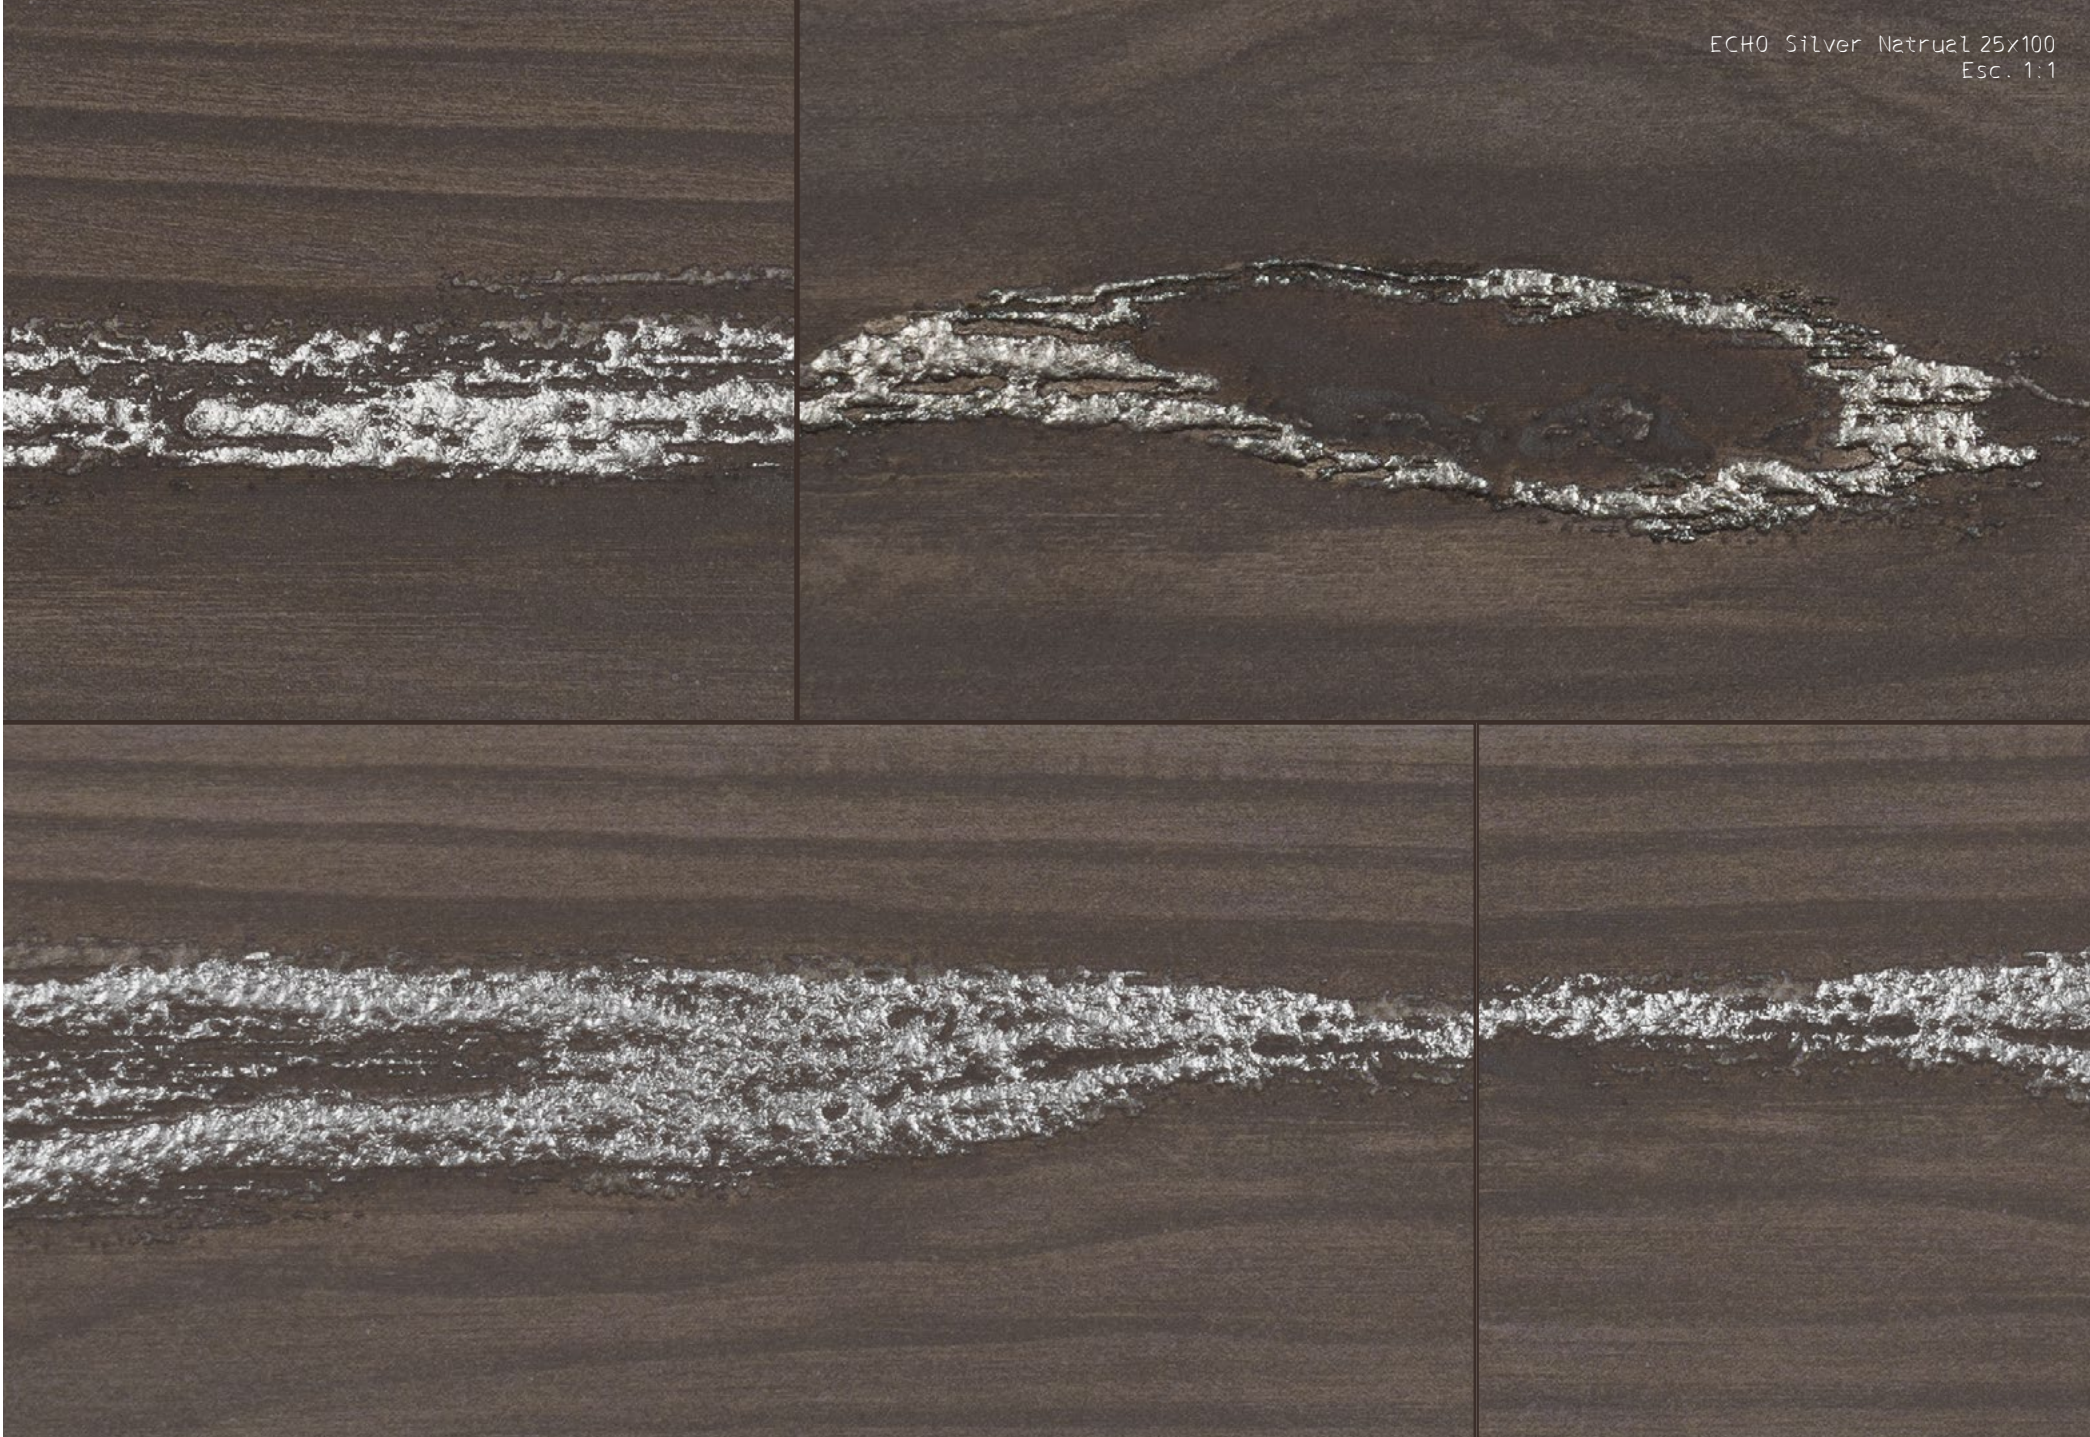

ECHO Silver Natural 25x100
Esc. 1:1