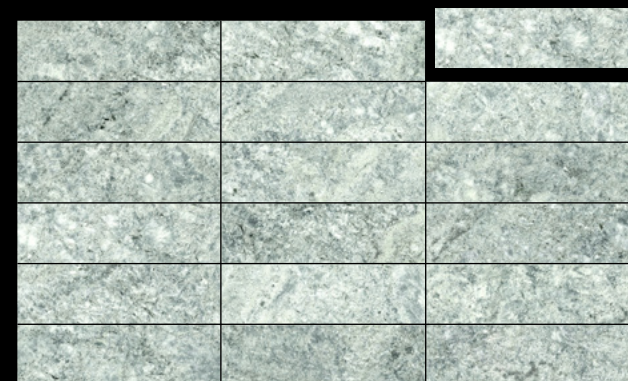

189050 Mijaran Verde
6,4x22,3 cm./2.6"x8.7" **M950**

54