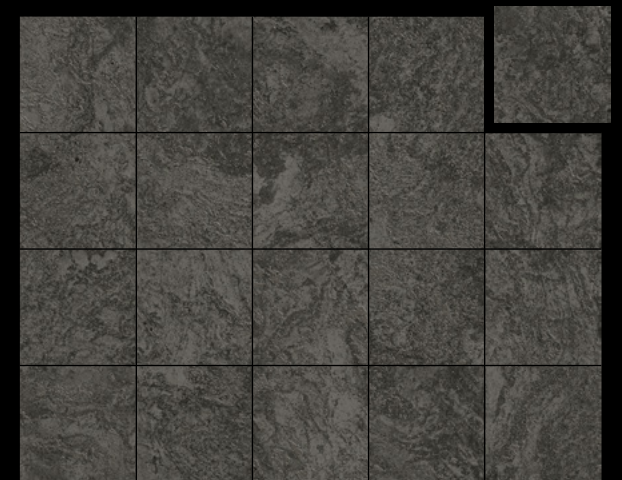

189088 Iceberg Black
14,7x14,7 cm./5.8"x5.8" **M967**

20