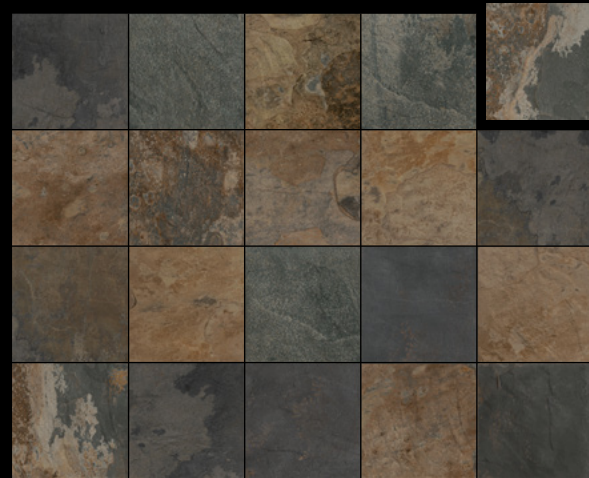

189028 Ardesia Multicolore Anti-Slip
14,7x14,7 cm./5.8"x5.8" **M937**

40