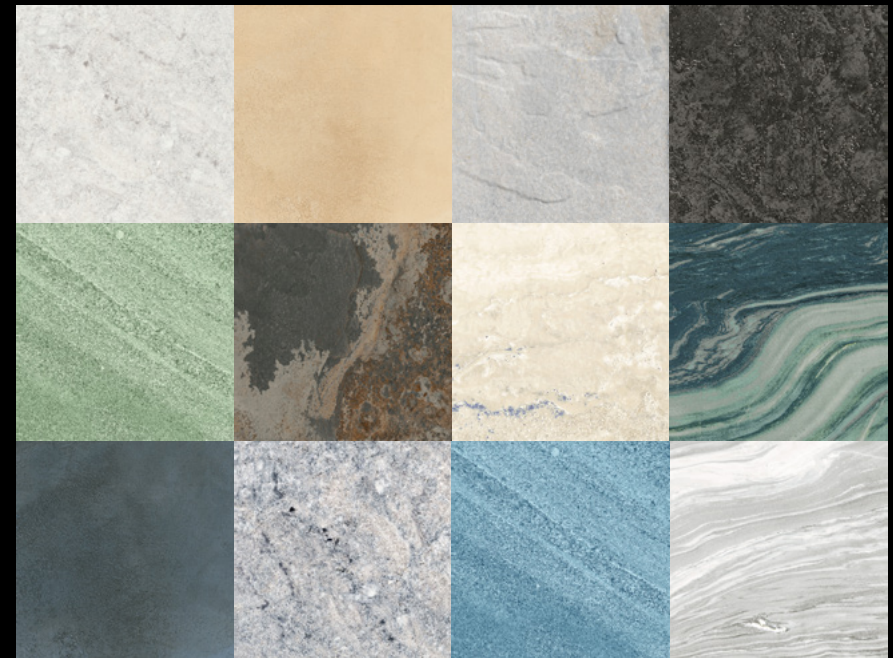

Piedras del mundo

Explora Piedras del Mundo, nuestra selecta gama de azulejos porcelánicos de pequeño formato que encapsulan la belleza de las piedras naturales más exquisitas. Cada pieza es una exhibición de complejidad técnica y realismo, fusionando la facilidad de instalación y mantenimiento de la cerámica con la estética de la piedra natural. Ideales para piscinas sofisticadas y decoración de alto nivel, estos azulejos son el resultado de un proceso de selección riguroso, asegurando que cada propuesta proyecte la belleza y sofisticación necesarias para los proyectos más desafiantes. Piedras del Mundo invita a experimentar las sensaciones de la naturaleza en su máxima expresión.

We invite you to explore Piedras del Mundo, our exclusive range of small-format porcelain tiles that capture the beauty of the most exquisite natural stones. Each piece is a showcase of technical sophistication and realism, combining the simplicity of ceramic installation and maintenance with the aesthetic appeal of natural stone. Ideal for refined swimming pools and high-end interiors, these tiles are the result of a rigorous selection process, ensuring that each proposal meets the standards required for the most demanding projects. Piedras del Mundo invites you to experience the sensations we enjoy in the heart of nature.