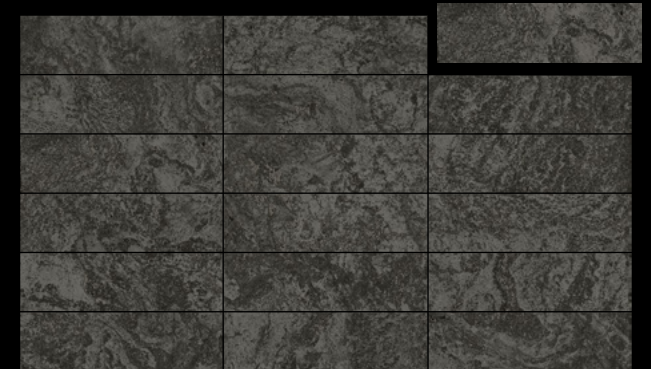

15

189024 Sea Blue
14,7x14,7 cm./5.8"x5.8" **M967**

15

ICEBERG

189085 Iceberg White
6,4x22,3m./2.6"x8.7" **M950**

20

189087 Iceberg White
14,7x14,7 cm./5.8"x5.8" **M967**

20