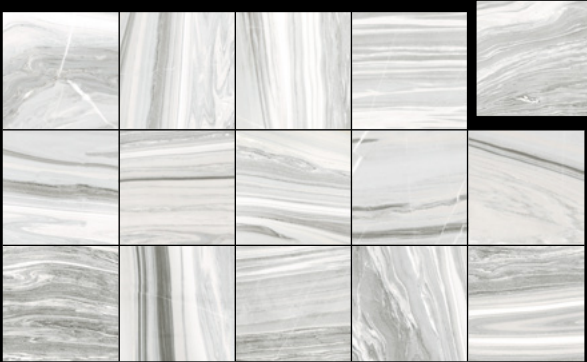

188990 Bali Verde Bullnose
14,7x14,7 cm./5.8"x5.8" **D153**

188988 Bali Negro Bullnose
14,7x14,7 cm./5.8"x5.8" **D153**

SEA

ANTI-SLIP R11/B CLASS 2

189025 Sea White
14,7x14,7 cm./5.8"x5.8" **M967**

15

189026 Sea Aquamarine
14,7x14,7 cm./5.8"x5.8" **M967**