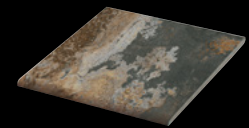

189057 Ardesia Multicolore Bullnose
14,7x14,7 cm./5.8"x5.8" **D153**