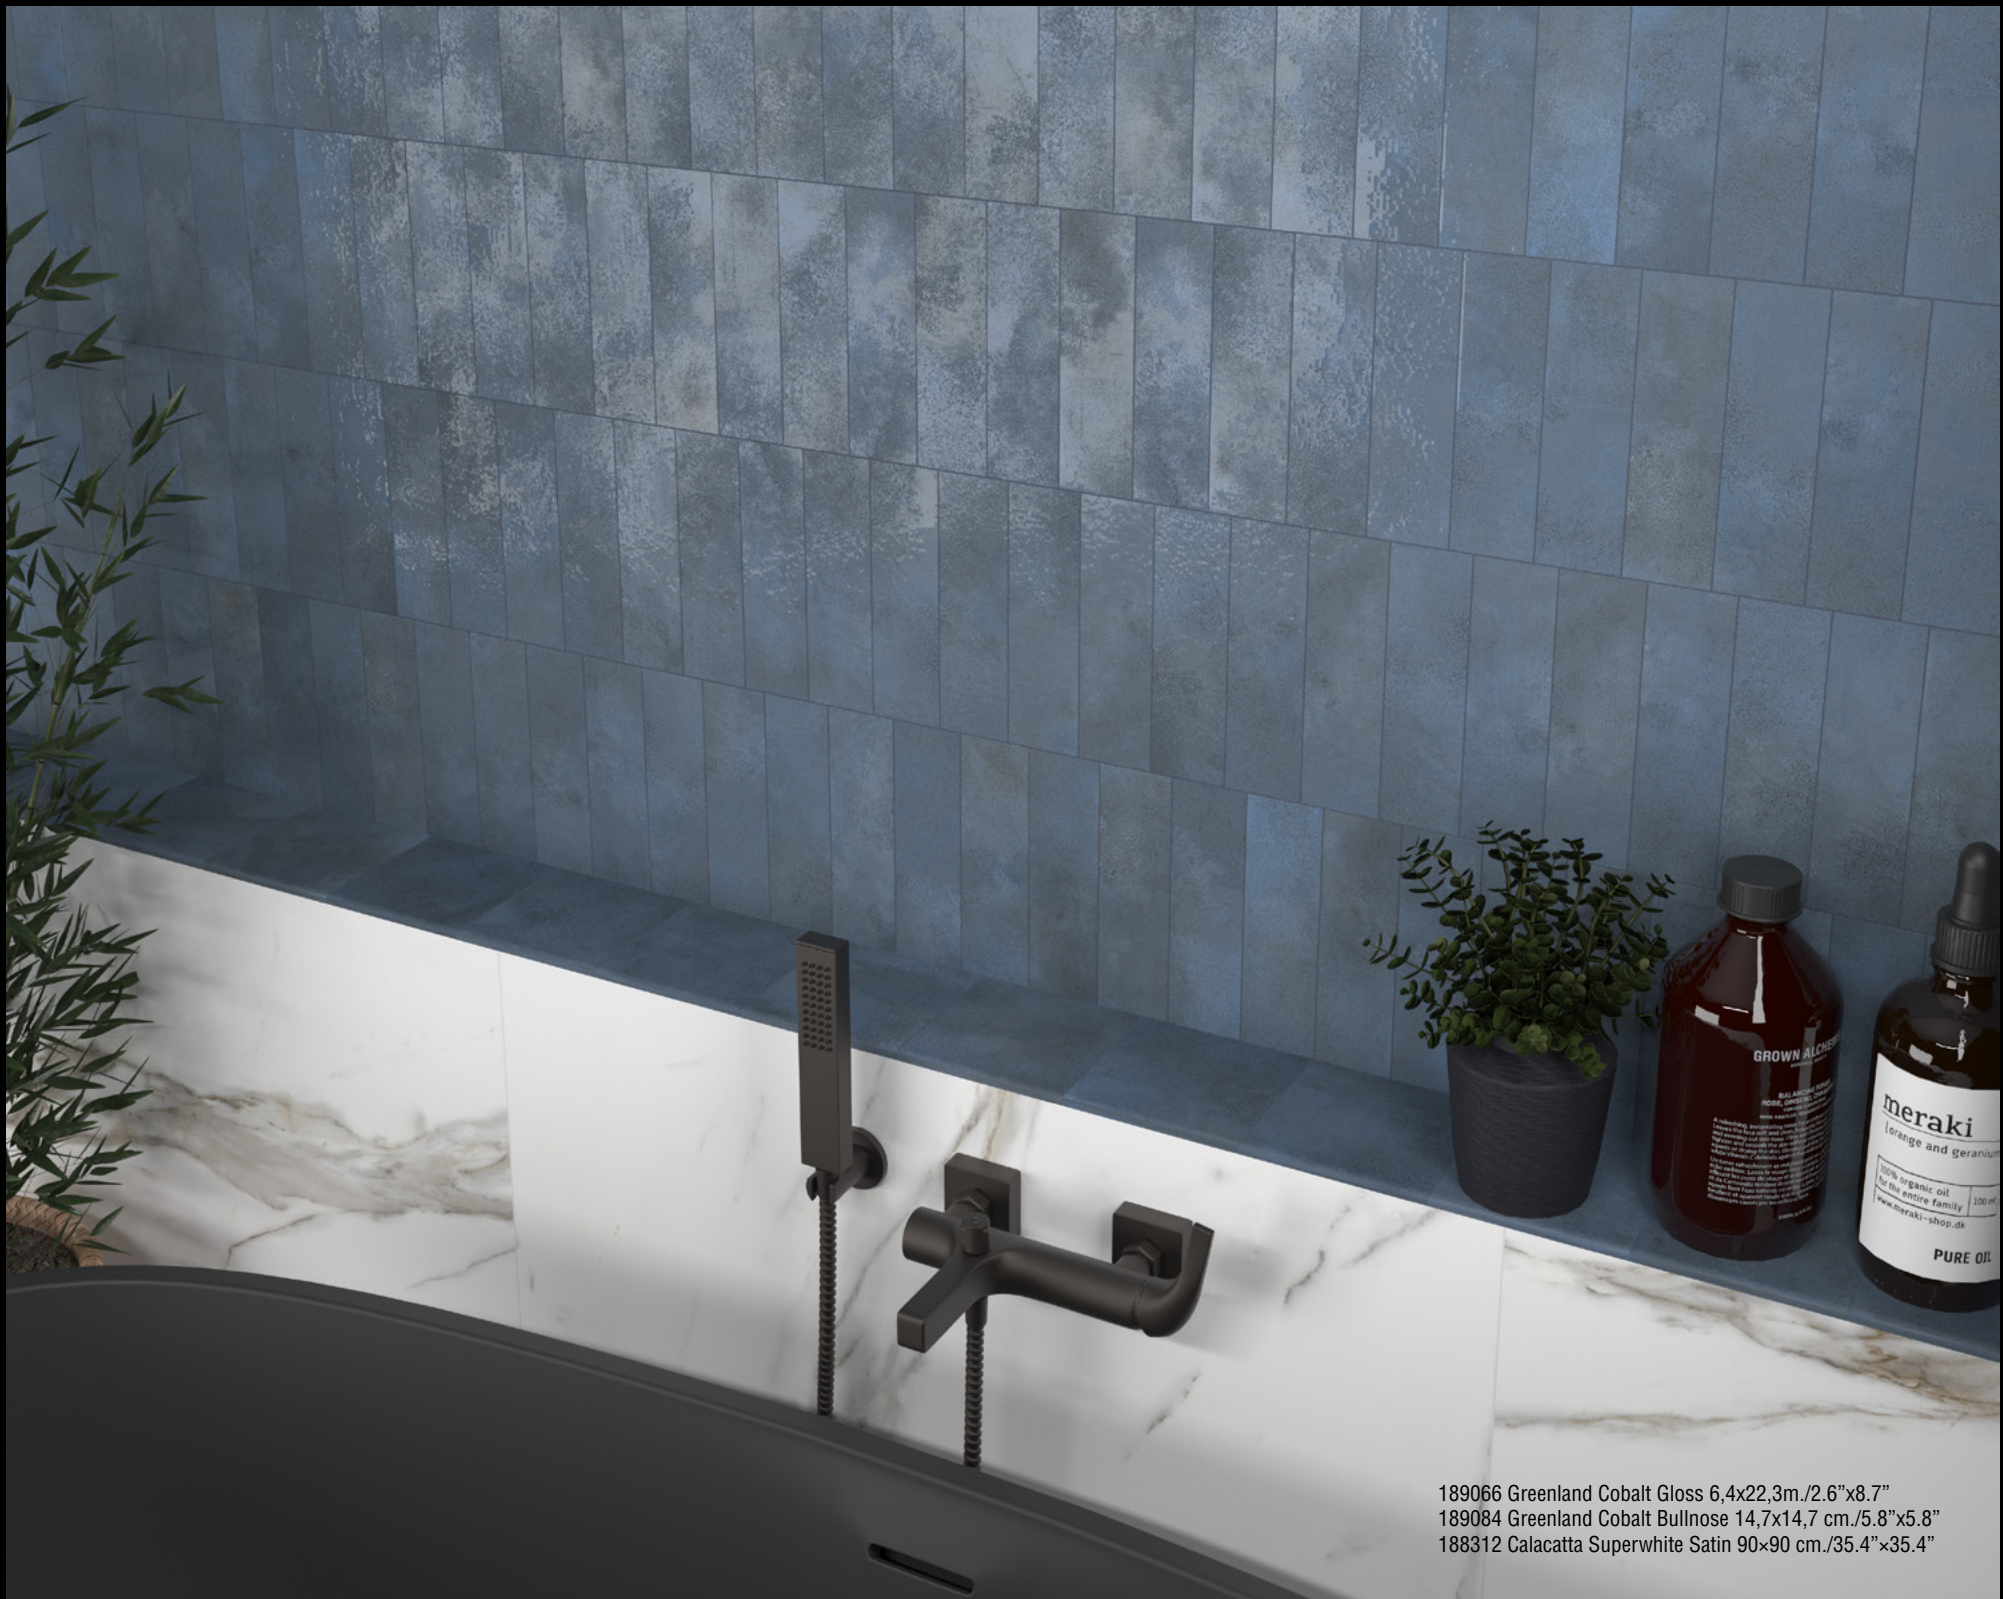

189066 Greenland Cobalt Gloss 6,4x22,3cm./2.6"x8.7"
189084 Greenland Cobalt Bullnose 14,7x14,7 cm./5.8"x5.8"
188312 Calacatta Superwhite Satin 90x90 cm./35.4"x35.4"