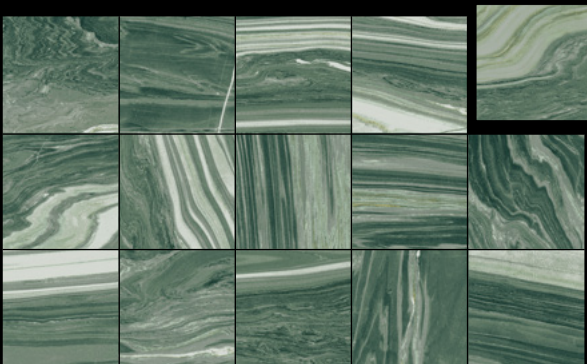

188990 Bali Verde Bullnose
14,7x14,7 cm./5.8"x5.8" **D153**

188988 Bali Negro Bullnose
14,7x14,7 cm./5.8"x5.8" **D153**

SEA

ANTI-SLIP R11/B CLASS 2

189025 Sea White
14,7x14,7 cm./5.8"x5.8" **M967**

15

189026 Sea Aquamarine
14,7x14,7 cm./5.8"x5.8" **M967**