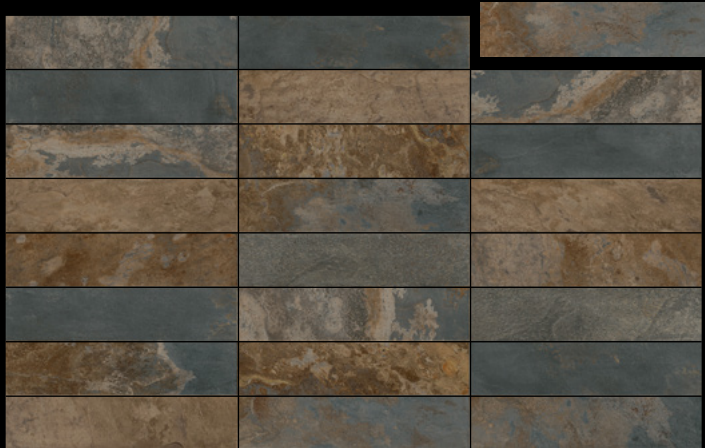

ANTI-SLIP R12/B CLASS 3

✦ 8mm

189029 Ardesia Chiara Anti-Slip
14,7x14,7 cm./5.8"x5.8" **M937**

40

189058 Ardesia Chiara Bullnose
14,7x14,7 cm./5.8"x5.8" **D153**

189059 Ardesia Multicolore
7x28 cm./2.8"x11" **M942**