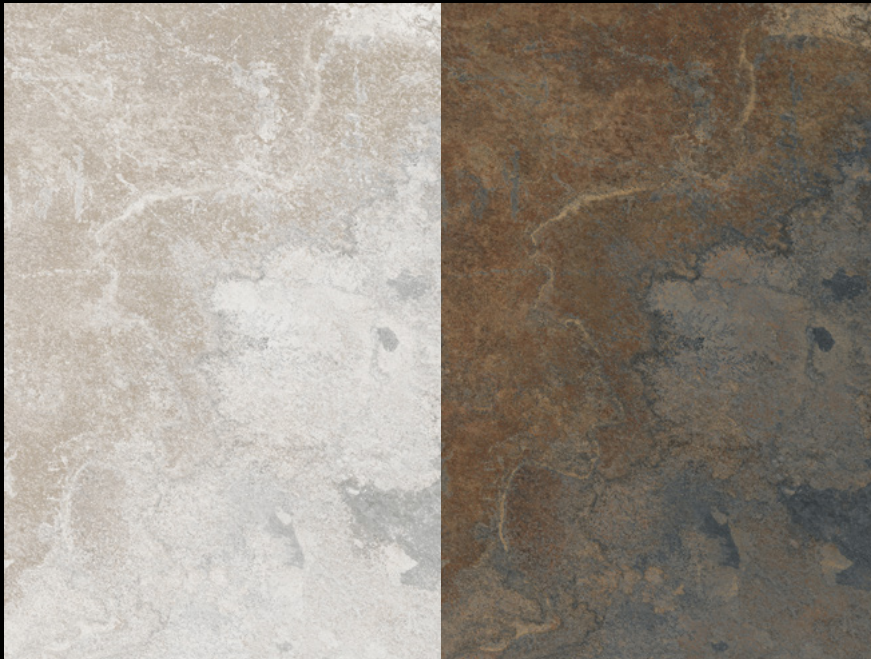

Inspiration

Ardesia

Ardesia es una gama de azulejos de gres porcelánico con una fuerte personalidad que reproduce fielmente la piedra natural, presentando la rica paleta cromática de la pizarra y la cuarcita. Disponible en dos colores y gran diversidad de formatos para interior y exterior, cada pieza ha sido cuidadosamente diseñada a partir del relieve y los colores de la pizarra y la cuarcita natural, lo que le confiere una textura y sensibilidad matérica excepcionales. La serie Ardesia realza cualquier espacio, creando ambientes sofisticados con la belleza de la piedra natural y las altas prestaciones de las baldosas de gres porcelánico.

Ardesia, is a porcelain tile range with a strong personality. Available in two colours and a wide range of sizes for indoor and outdoor use, each piece has been carefully designed to reproduce the relief and colours of natural slate and quartzite, giving it an exceptional texture and sensitivity to the material. The Ardesia range enhances any space, creating sophisticated environments with the beauty of natural stone and the high performance of porcelain stoneware tiles.