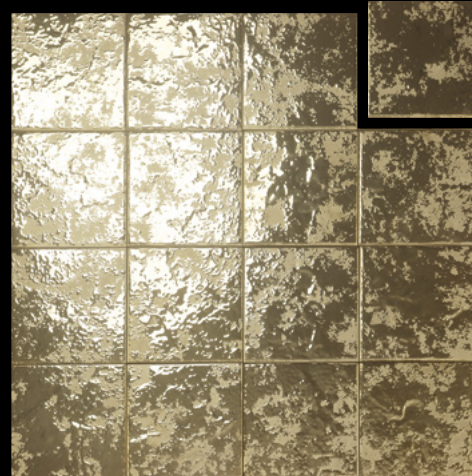

GOLDEN STONE

189110 Golden Stone Glossy
14,7x14,7 cm./5.8"x5.8" **D153**

25