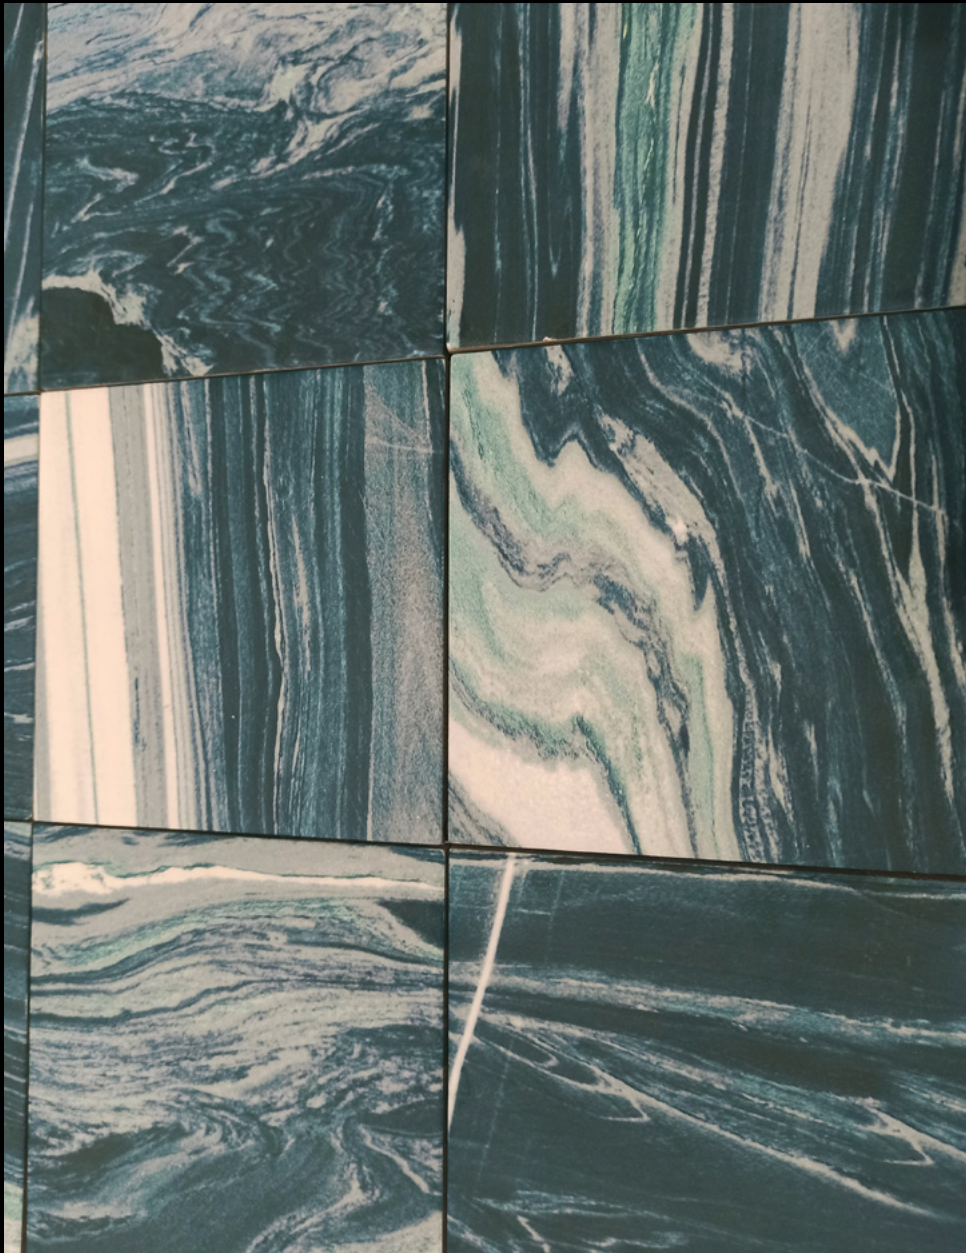

188995 Ardesia Chiara 60x60 cm. / 23.6" x23.6"
189058 Ardesia Chiara Bullnose 14,7x14,7 cm./5.8"x5.8"
189024 Sea Blue 14,7x14,7 cm./5.8"x5.8"