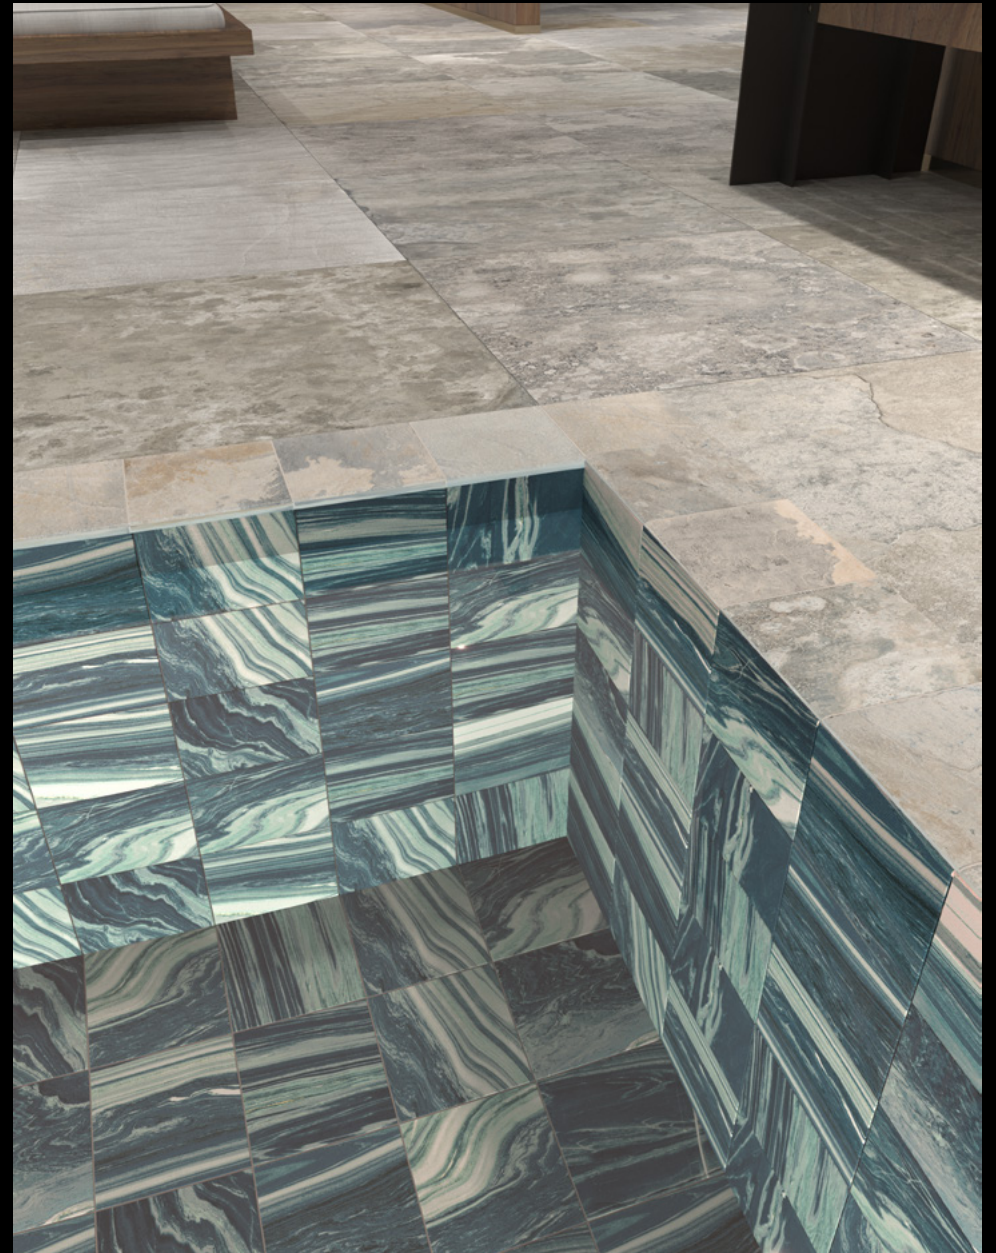

188995 Ardesia Chiara 60x60 cm. / 23.6" x23.6"
189058 Ardesia Chiara Bullnose 14,7x14,7 cm./5.8"x5.8"
189024 Sea Blue 14,7x14,7 cm./5.8"x5.8"