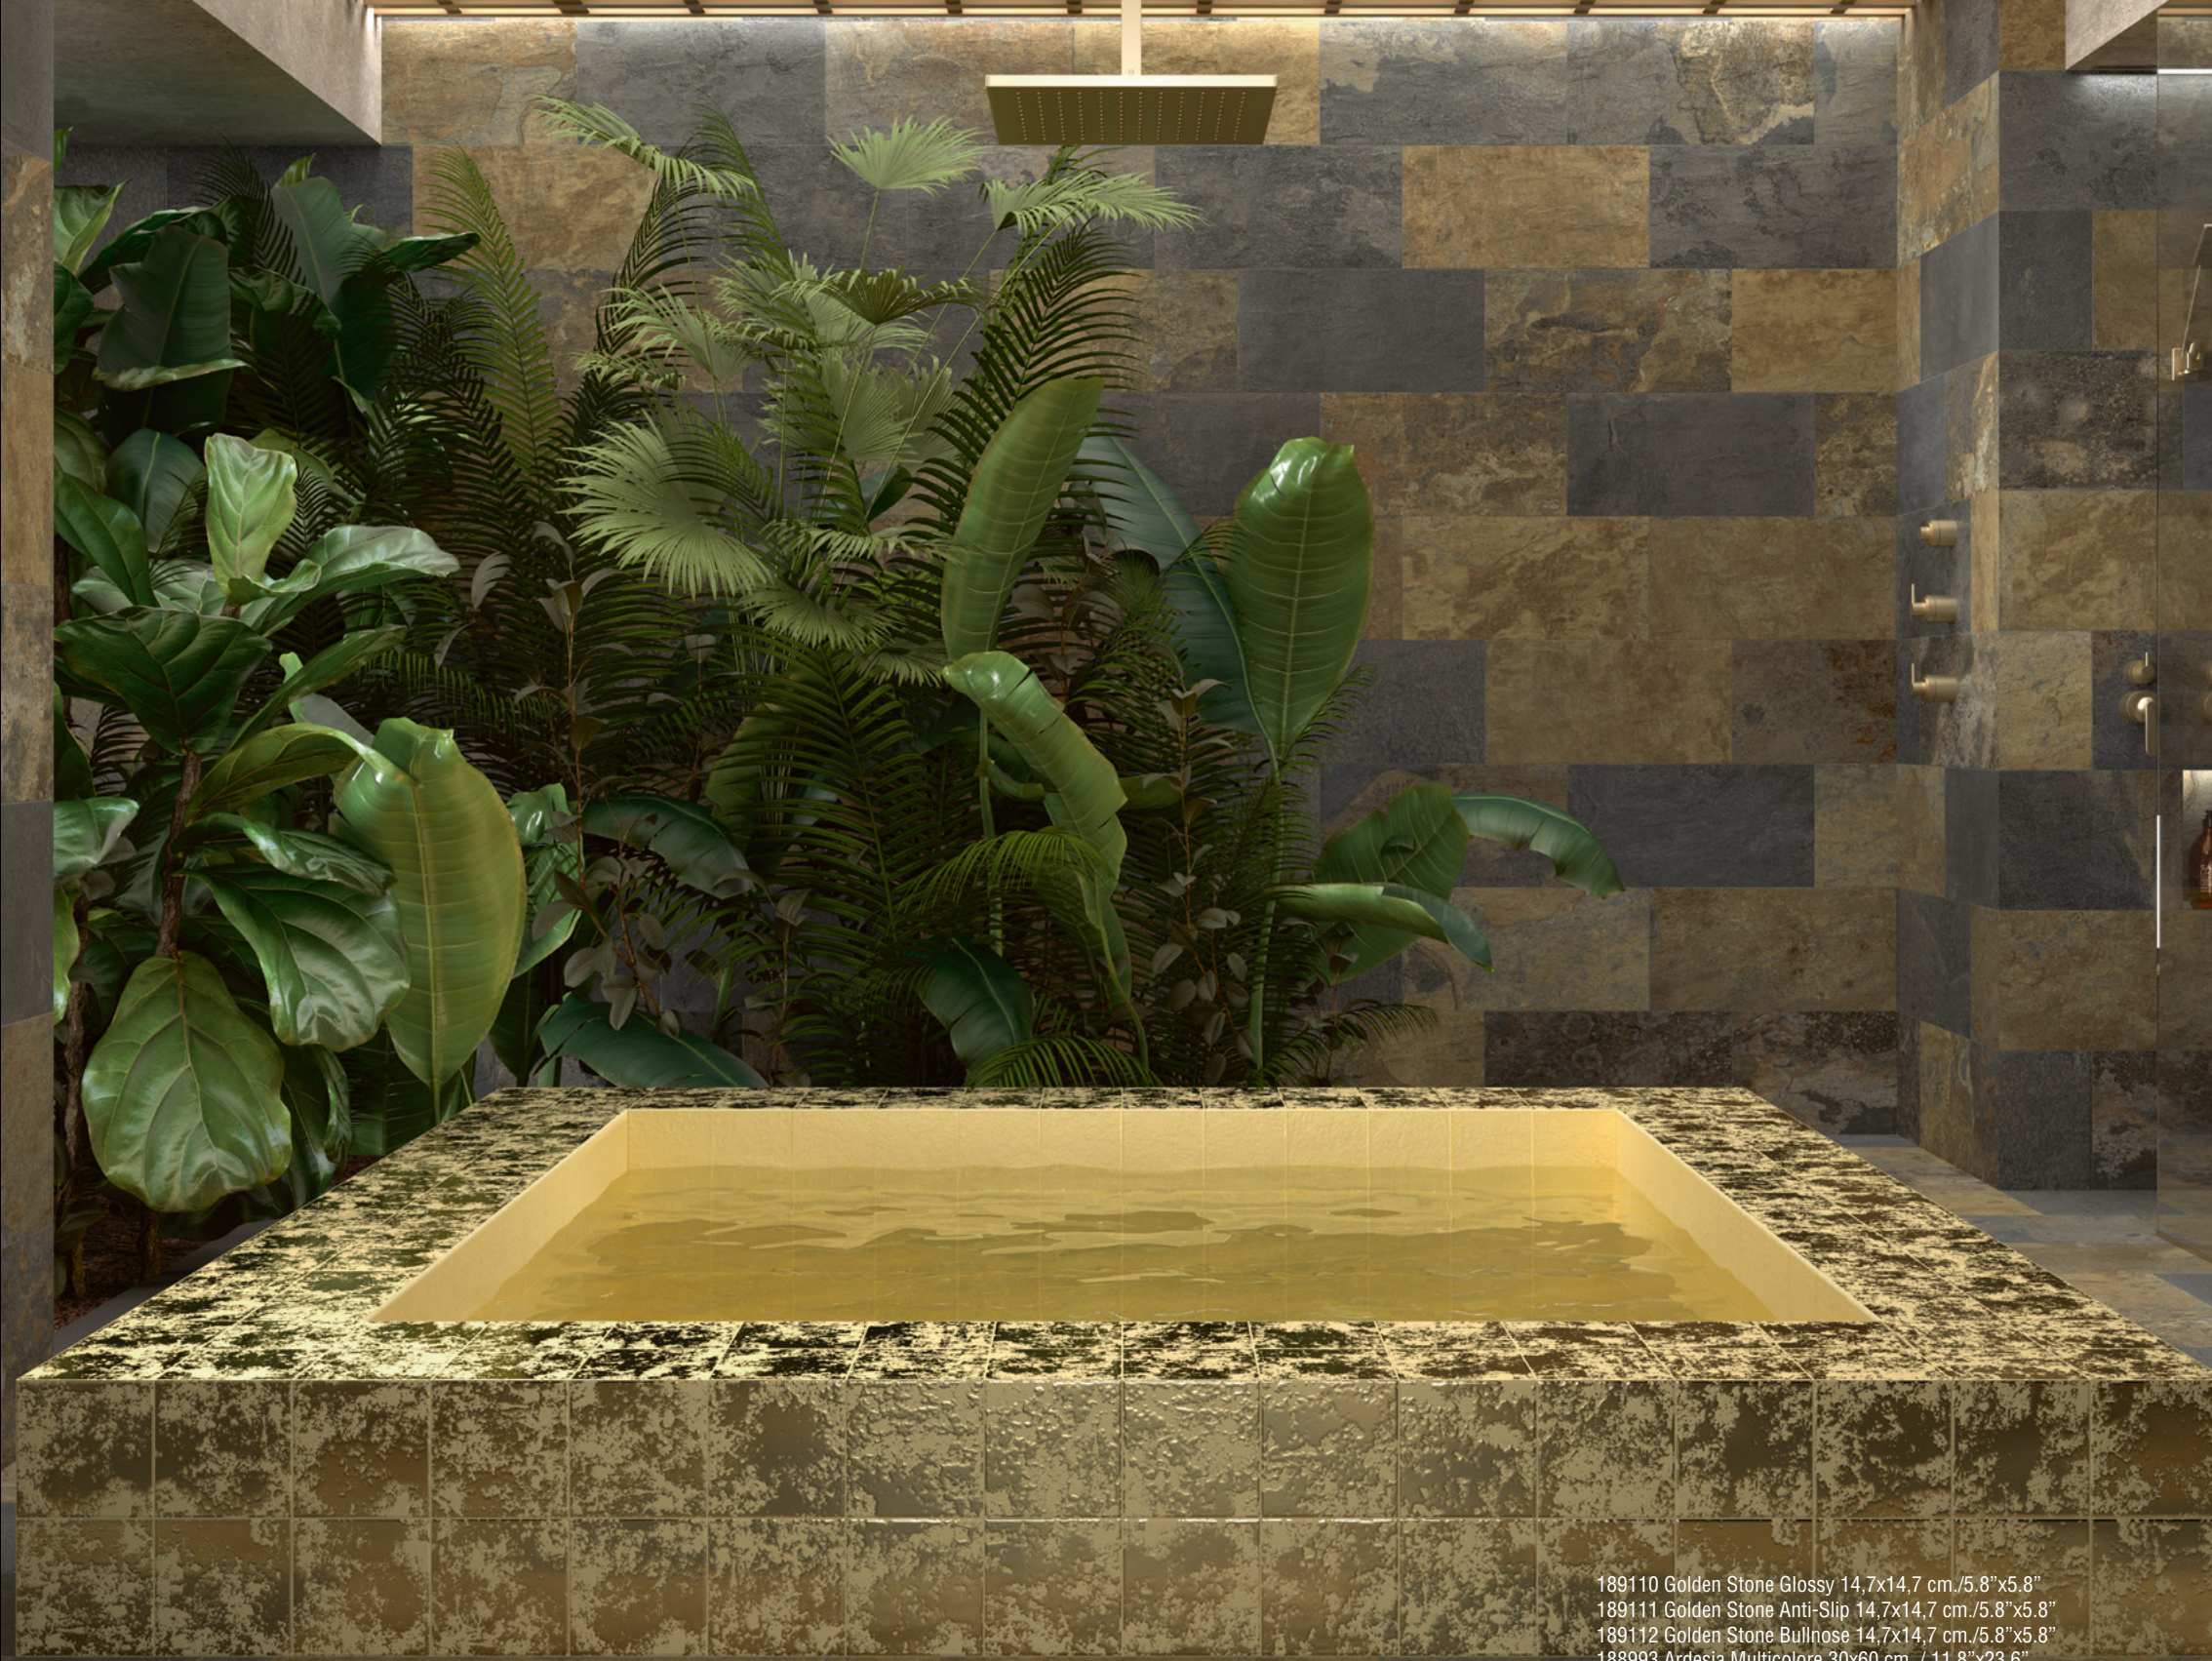

189110 Golden Stone Glossy 14,7x14,7 cm./5.8"x5.8"
189111 Golden Stone Anti-Slip 14,7x14,7 cm./5.8"x5.8"
189112 Golden Stone Bullnose 14,7x14,7 cm./5.8"x5.8"
188993 Ardesia Multicolore 30x60 cm. / 11.8"x23.6"