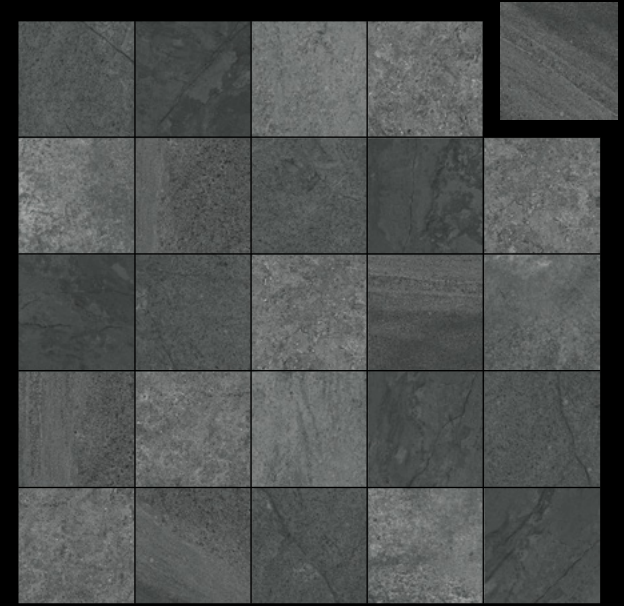

188985 Bali Negro Anti-Slip
14,7x14,7 cm./5.8"x5.8" **M937**