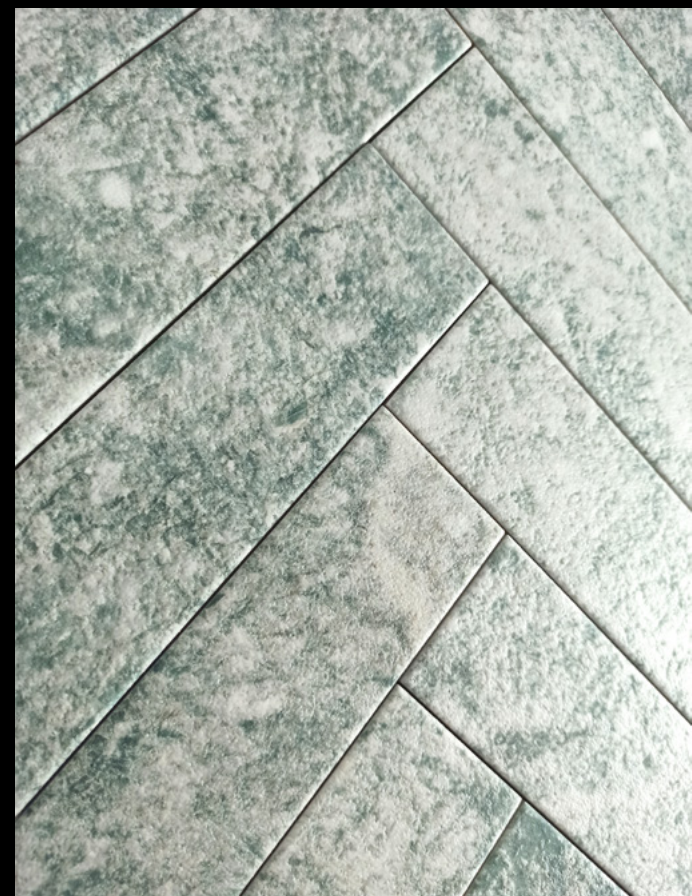

189050 Mijaran Verde 6,4x22,3m./2.6"x8.7"