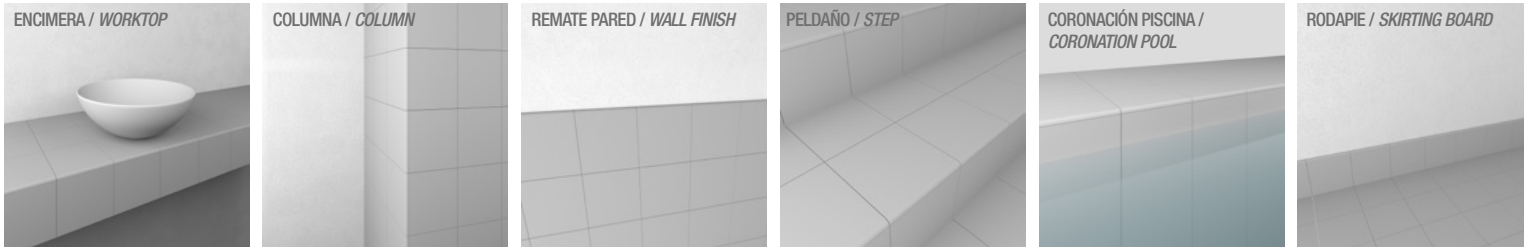

USOS BULLNOSE / BULLNOSE USES