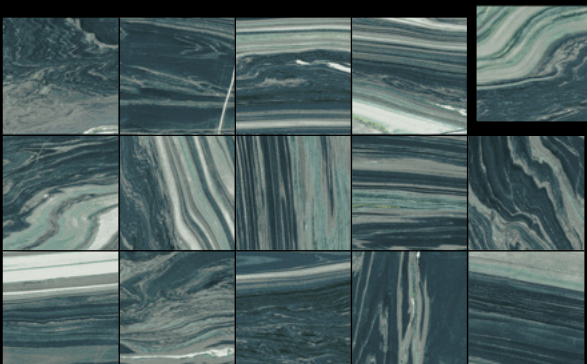

189024 Sea Blue
14,7x14,7 cm./5.8"x5.8" **M967**

15