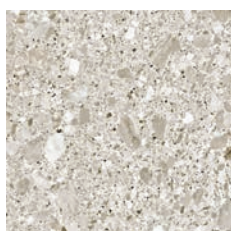

PIETRA DI GRE CREMA
120x120 Rec.
60x120 Rec.