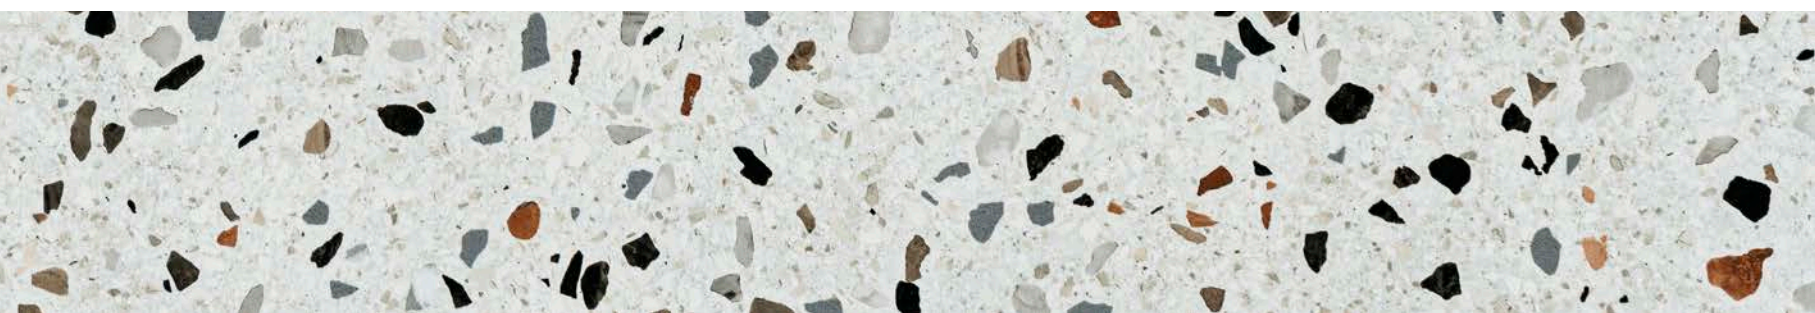

Terrazzo

Revive el encanto retro con Terrazzo. Una combinación de tradición y modernidad que añade un toque vibrante y único a tus espacios, con la resistencia que necesitas.

Find the perfect balance with Sense. Tiles available in warm and cool tones, offering versatility and style for any environment.

Trouvez l'équilibre parfait avec Sense. Carreaux disponibles dans des tons chauds et froids, offrant polyvalence et style pour tout environnement.