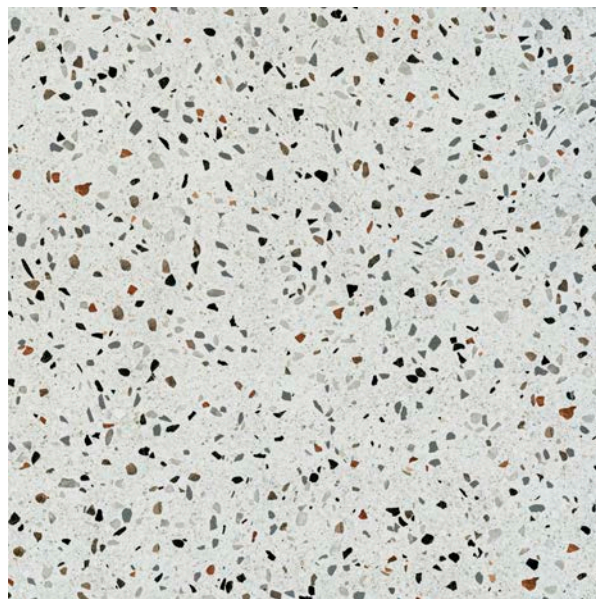

Terrazzo Grigio