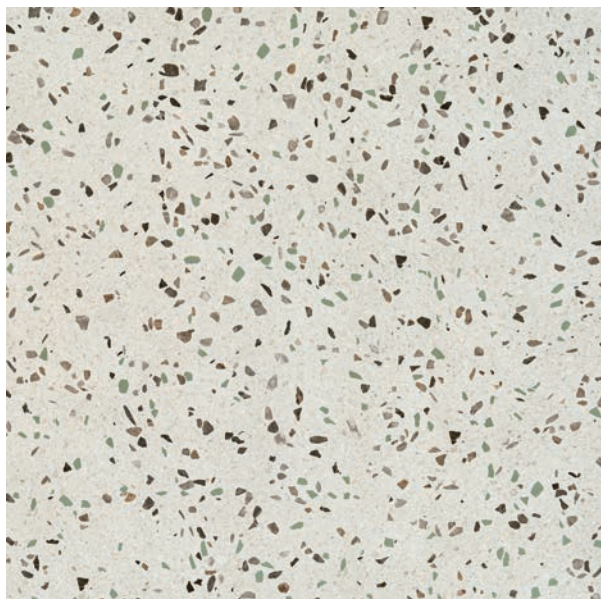

Formatos / Sizes / Formats

60x60 Rec. 24"x24" ± 9,5 mm	16
-----------------------------------	----

Terrazzo

GRES PORCELÁNICO ESMALTADO
GLAZED PORCELAIN TILES · GRÈS CÉRAMÉ ÉMAILLÉ

Terrazzo Terra

Terrazzo Blu