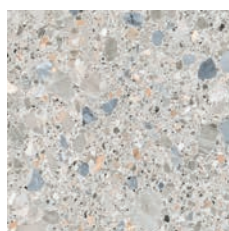

PIETRA DI GRE MULTI
120x120 Rec.
60x120 Rec.