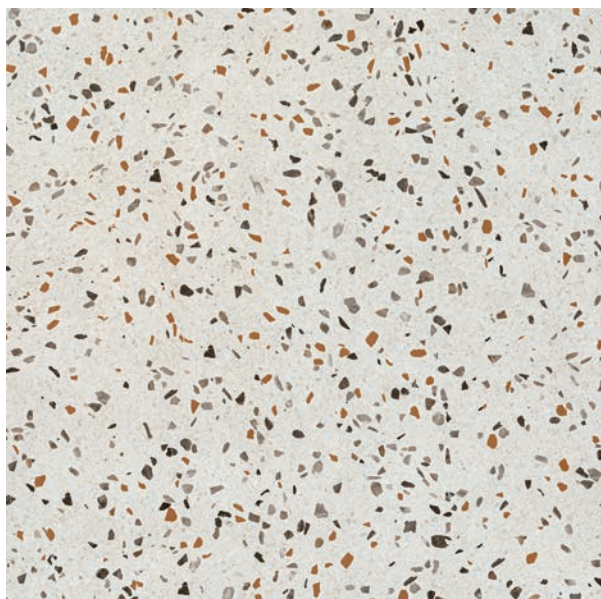

Terrazzo

GRES PORCELÁNICO ESMALTADO
GLAZED PORCELAIN TILES · GRÈS CÉRAMÉ ÉMAILLÉ

Terrazzo Terra