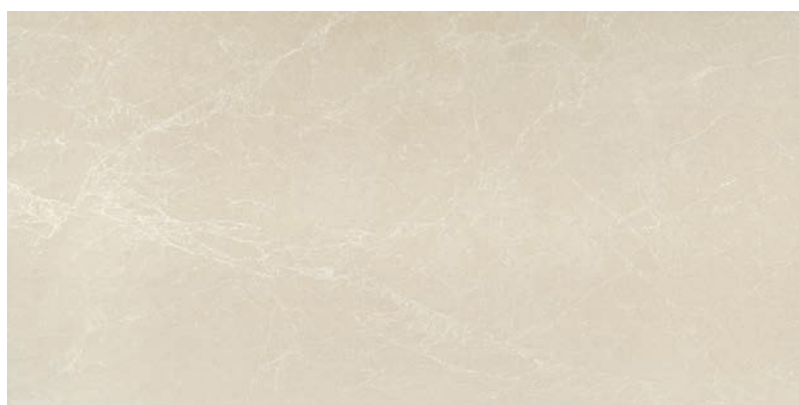

Murano Mate Marfil