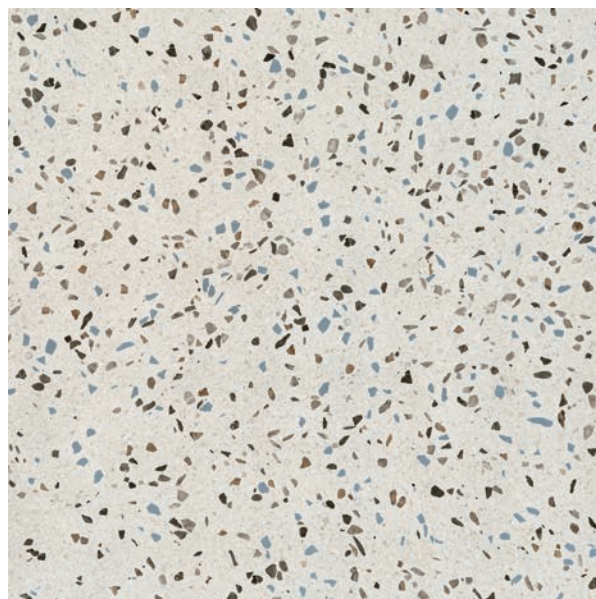

Formatos / Sizes / Formats

60x60 Rec. 24"x24" ± 9,5 mm	16
-----------------------------------	----

Terrazzo

GRES PORCELÁNICO ESMALTADO
GLAZED PORCELAIN TILES · GRÈS CÉRAMÉ ÉMAILLÉ

Terrazzo Terra

Terrazzo Blu