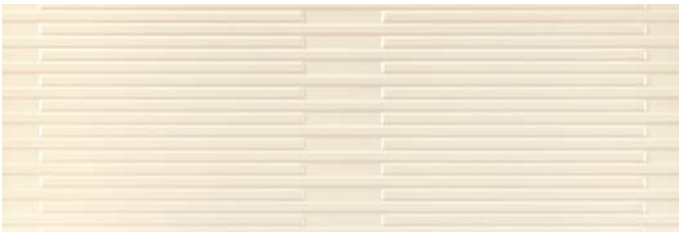

REVESTIMIENTO PASTA BLANCA
WHITE BODY WALL TILES · REVÊTEMENT PÂTE BLANCHE

WHITE BODY

Irida Cream

Irida Nude

Rlv.Irida Cream

Irida Taupe

Dec.Irida Cream

Cód. tarif.	
30x90	WHT12
30x90 Dec./Rlv.	WHT11