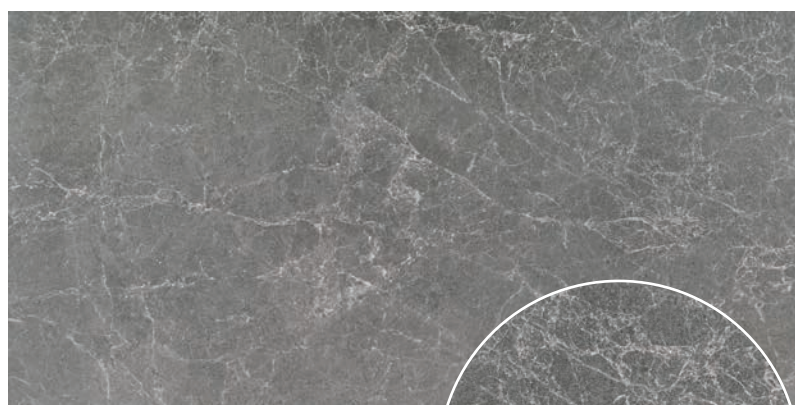

GRES PORCELÁNICO ESMALTADO
GLAZED PORCELAIN TILES · GRÈS CÉRAMÉ ÉMAILLÉ

Murano Mate Blanco

Murano Mate Perla

Murano Mate Marfil

Murano Mate Gris

PORCELAINGLASS

Cód. tarif.	
60x120	PGL16
60x60	PGL12

Rvto. / Wall / Rvtm: Murano Mate Marfil 33,3x55 - Rlv.Murano Mate Marfil 33,3x55
 Pvto. / Floor / Sol: Murano Mate Marfil 60x60