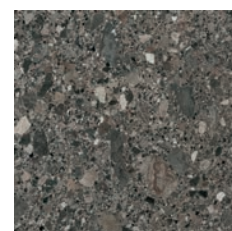

PIETRA DI GRE BIANCO
120x120 Rec.
60x120 Rec.

PIETRA DI GRE PERLA
120x120 Rec.
60x120 Rec.

PIETRA DI GRE CREMA
120x120 Rec.
60x120 Rec.

PIETRA DI GRE MULTI
120x120 Rec.
60x120 Rec.

PIETRA DI GRE GRIGIO
120x120 Rec.
60x120 Rec.