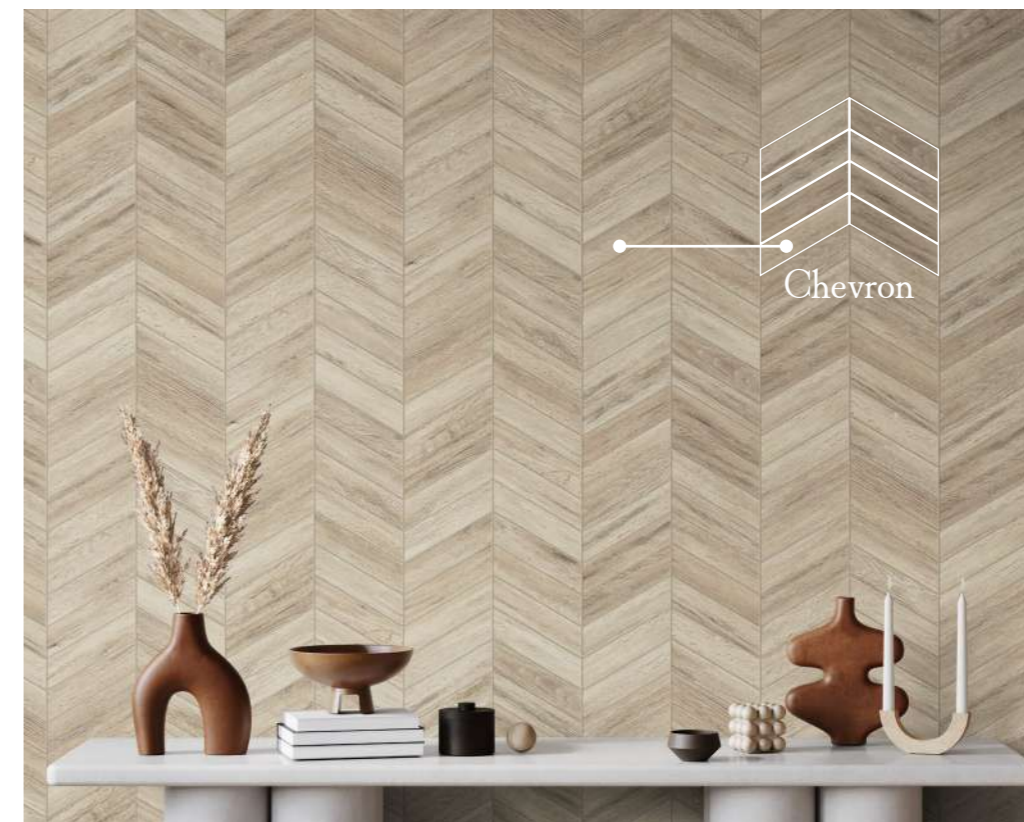

Muretto  
30,4x39,5 · 12"x15,6"

Muretto Line  
30,4x28,5 · 12"x11,2"

◀ **COMBINA  
Y CREA  
TU MOSAICO**

Combine and create  
your mosaic

WALL Mosaico Chevron 30 x 30 - Oasis Natural

Colorker te ofrece la posibilidad de elegir el mosaico que quieras y personalizarlo a tu gusto.