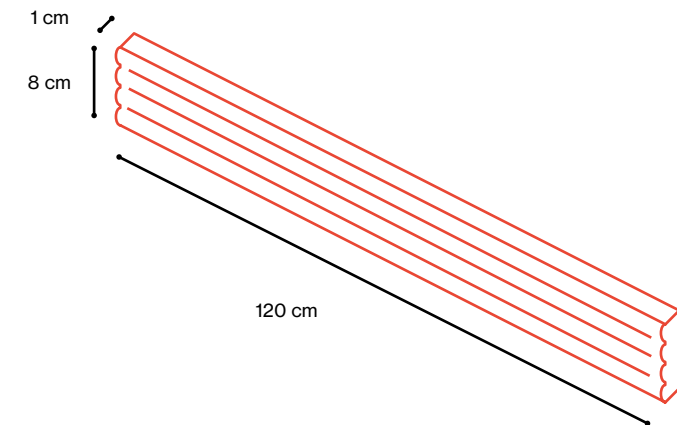

Listelo Listelo

Las baldosas cerámicas de Cristacer amplían su propuesta con las llamadas piezas especiales, diseñadas para adaptarse y personalizar diversos espacios de tu hogar. Estas piezas no solo cumplen una función decorativa, sino que también son prácticas, convirtiéndose en un elemento clave al planificar tus proyectos.

Les carreaux de céramique de Cristacer élargissent leur offre avec les pièces spéciales, conçues pour adapter et personnaliser les différents espaces de votre maison. Ces pièces ne remplissent pas seulement une fonction décorative, mais sont également pratiques, devant un élément clé lors de la planification de vos projets.

Cristacer's ceramic tiles extend their offer with the so-called special pieces, designed to adapt and personalise different spaces in your home. These pieces not only fulfil a decorative function, but are also practical, becoming a key element when planning your projects.

Die keramischen Fliesen von Cristacer erweitern ihr Angebot um die so genannten Sonderstücke, die dazu bestimmt sind, verschiedene Räume in Ihrer Wohnung anzupassen und zu personalisieren. Diese Stücke erfüllen nicht nur eine dekorative Funktion, sondern sind auch praktisch und werden zu einem Schlüsselement bei der Planung Ihrer Projekte.

RISING es un nuevo concepto en superficies cerámicas.

Una innovadora técnica que combina capas de diferentes materias primas y aplicaciones digitales para conseguir unas piezas con un acabado único.

Con esta técnica se consiguen superficies con una naturalidad excepcional, piezas capaces de emocionar gracias un tacto y un aspecto más realista que nunca.

RISING is a new concept in ceramic surfaces.

An innovative technique that combines layers of different raw materials and digital applications to achieve pieces with a unique finish.

With this technique, surfaces with an exceptional naturalness are achieved, pieces capable of thrilling thanks to a more realistic touch and appearance than ever before.

RISING est un nouveau concept de surfaces céramiques.

Il s'agit d'une technique innovante qui combine des couches de différentes matières premières et des applications numériques pour obtenir des pièces à la finition unique.

Cette technique permet d'obtenir des surfaces d'un naturel exceptionnel, des pièces capables de séduire grâce à un toucher et un aspect plus réalistes que jamais.

RISING ist ein neues Konzept für keramische Oberflächen.

Eine innovative Technik, die Schichten verschiedener Rohstoffe und digitale Anwendungen kombiniert, um Stücke mit einer einzigartigen Oberfläche zu erhalten.

Mit dieser Technik werden Oberflächen von außergewöhnlicher Natürlichkeit erzielt, Stücke, die durch eine realistischere Haptik und Erscheinung als je zuvor begeistern.