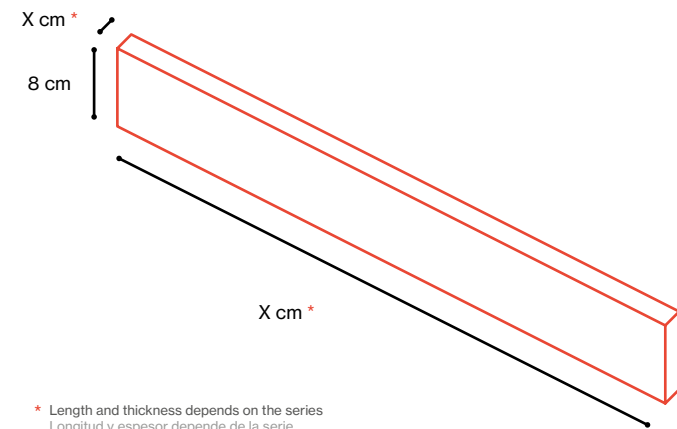

Special Tile Pieces

RISING CRISTÁCER
NEW SURFACES

Skirting Tile Rodapié