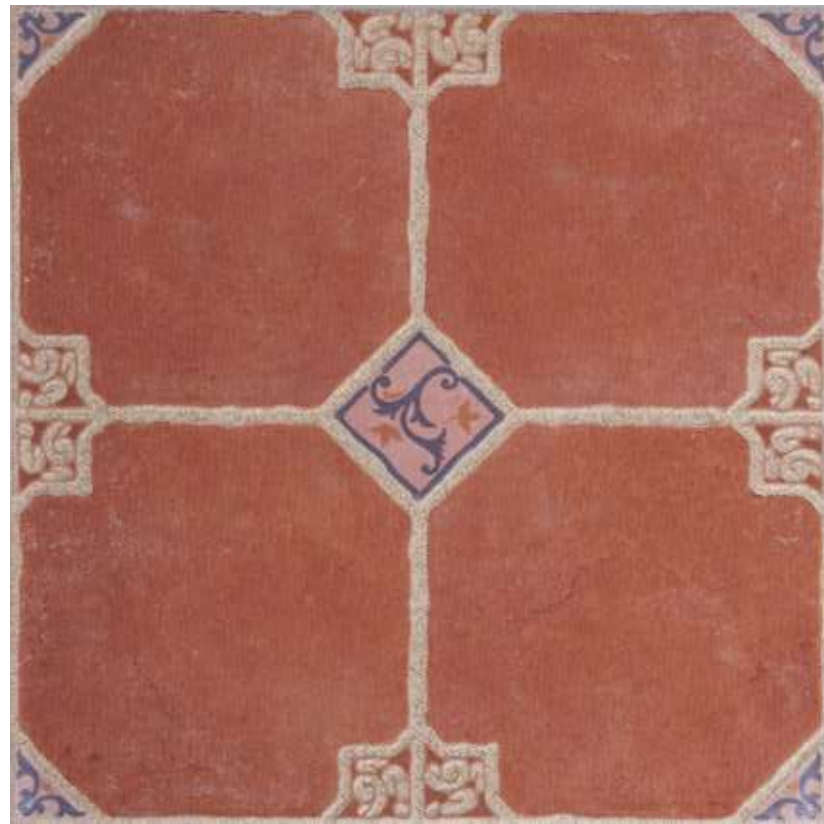

Sevilla

45 x 45

RED BODY

FLOOR

MATT

MODERATED

45 x 45 cm | M - 085

17,7" x 17,7" | M - 085

cm | in

45 x 45

7

1,41

73,32

52

1.335

EUROPALET

SEVILLA

Dolce

33,3 x 33,3

RED BODY

FLOOR

GLOSS

LIGHT

33,3 x 33,3 cm Brillo | M - 050

13,1" x 13,1" Brillo | M - 050

SPECIAL PIECES

PIEZAS ESPECIALES · PIÈCES SPÉCIALES · SONDERTEILE

Available in all colors cut and beveled skirting tile

Rodapié Trim

8 x 33,3 cm | P - 681

3,1" x 13,1" | P - 681

cm | in

33,3 x 33,3

9

1

68

68

1.172,70

60 x 120

BLANCO