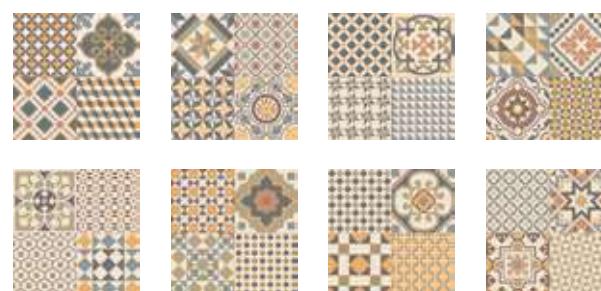

8

Diseños diferentes
Different designs
Designs différents
Verschiedene Ausführungen

33,3 x 33,3

13,1" x 13,1"

9

1

68

68

1.279,95

EUROPALET