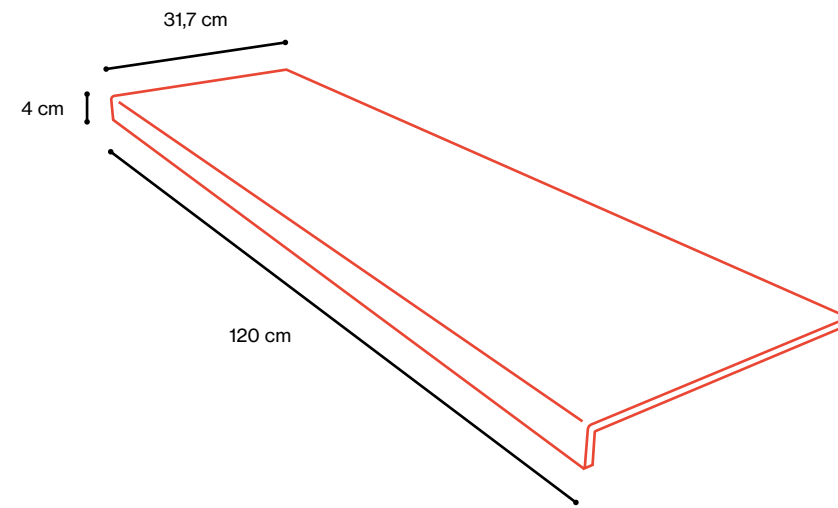

Straight Stair Tread Peldaño Recto