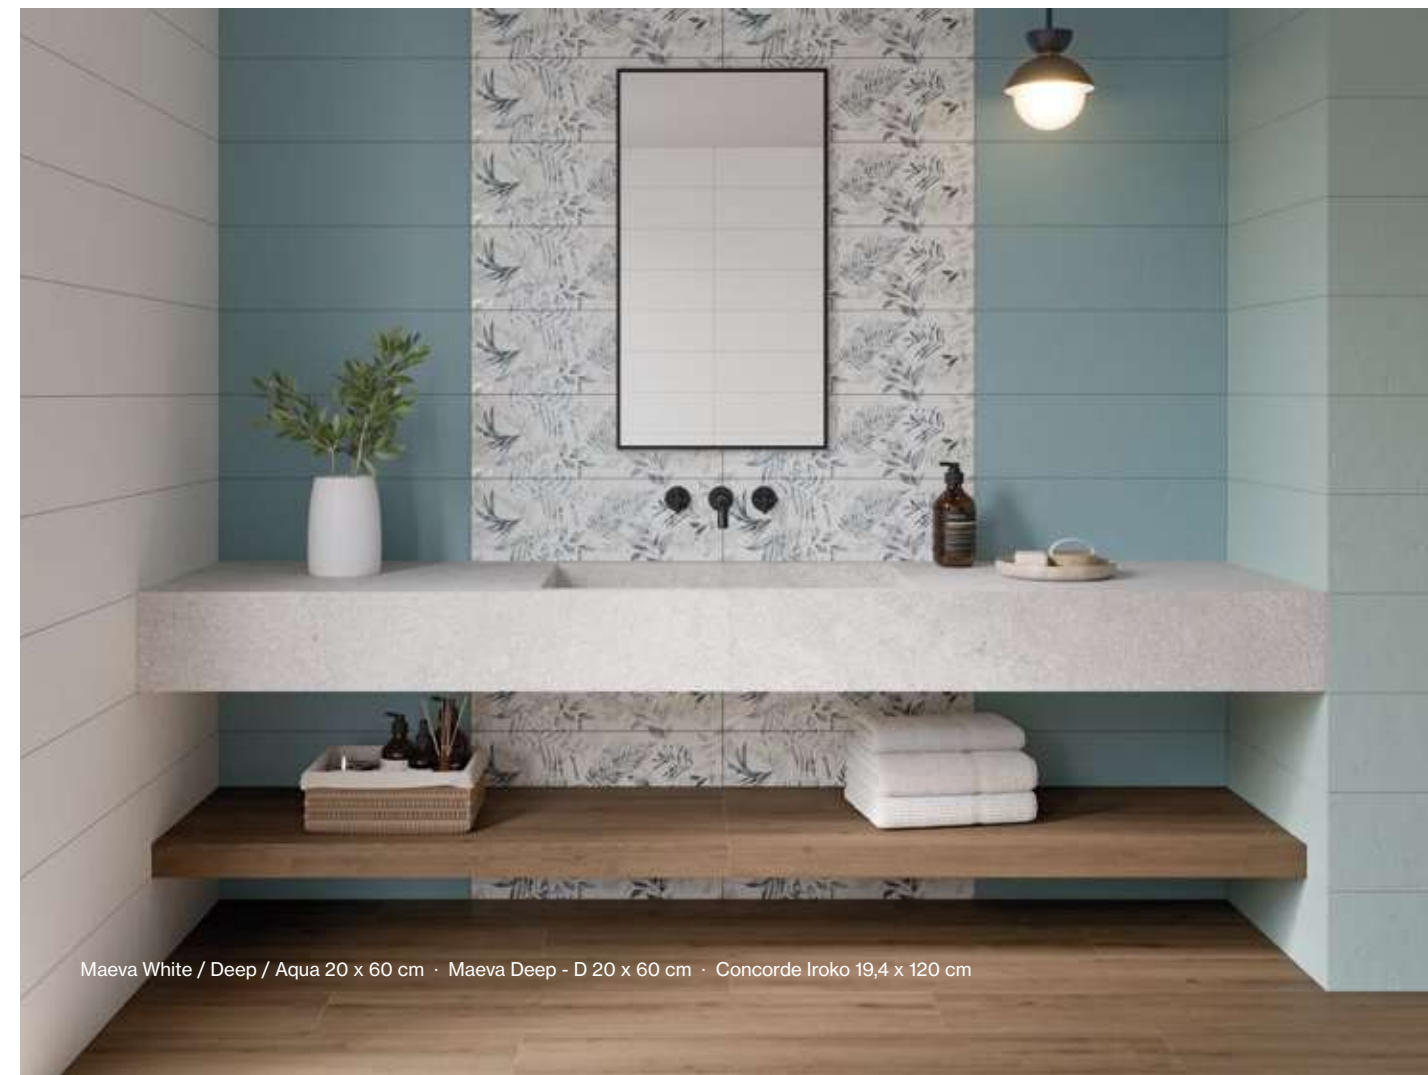

RED BODY

WALL

MATT

LIGHT

Maeva Rainbow Silver - D 20 x 60 cm

272

Maeva White / Deep / Aqua 20 x 60 cm · Maeva Deep - D 20 x 60 cm · Concorde Iroko 19,4 x 120 cm

20 x 60