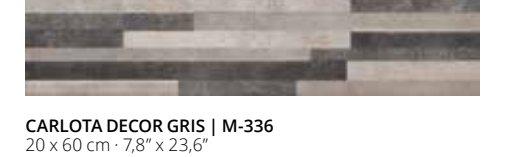

cm	in	9	1,08	69,12	64	1.191,86	EUROPALET
20 x 60	7,8" x 23,6"						

COORDINATED FLOOR TILES
PAVIMENTO COORDINADO
CARREAUX DE SOL ASSORTIS
ENTSPRECHENDEN BODENFLIESEN

SERIE **PASCAL**

*60 x 60 · 23,6" x 23,6" | M-170
45 x 45 · 17,7" x 17,7" | M-180

PO
PORCELAIN

F
FLOOR

W
WALL

M
MATT

33,3 x 33,3 · 13,1" x 13,1" | M-050

RB
RED BODY

F
FLOOR

M
MATT

*
Only available in Grey color.
Solo disponible en Gris.
Uniquement disponible en couleur grise.
Nur in grauer Farbe erhältlich.