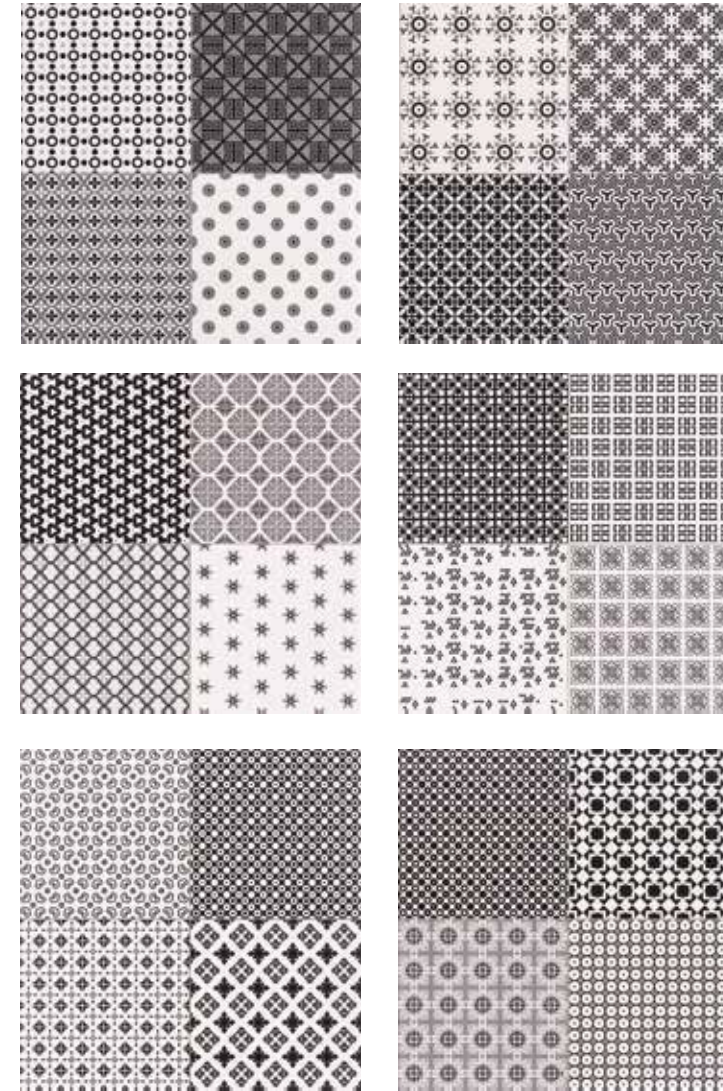

RETRO | M-090
45 x 45 cm · 17,7" x 17,7"

*Varied designs
Diseños variados
Dessins variés
Verschiedene Designs*