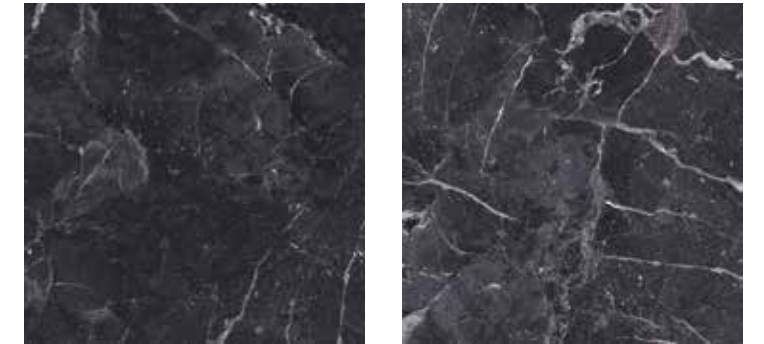

MINERVA BLACK | M-070
45 x 45 cm · 17,7" x 17,7"