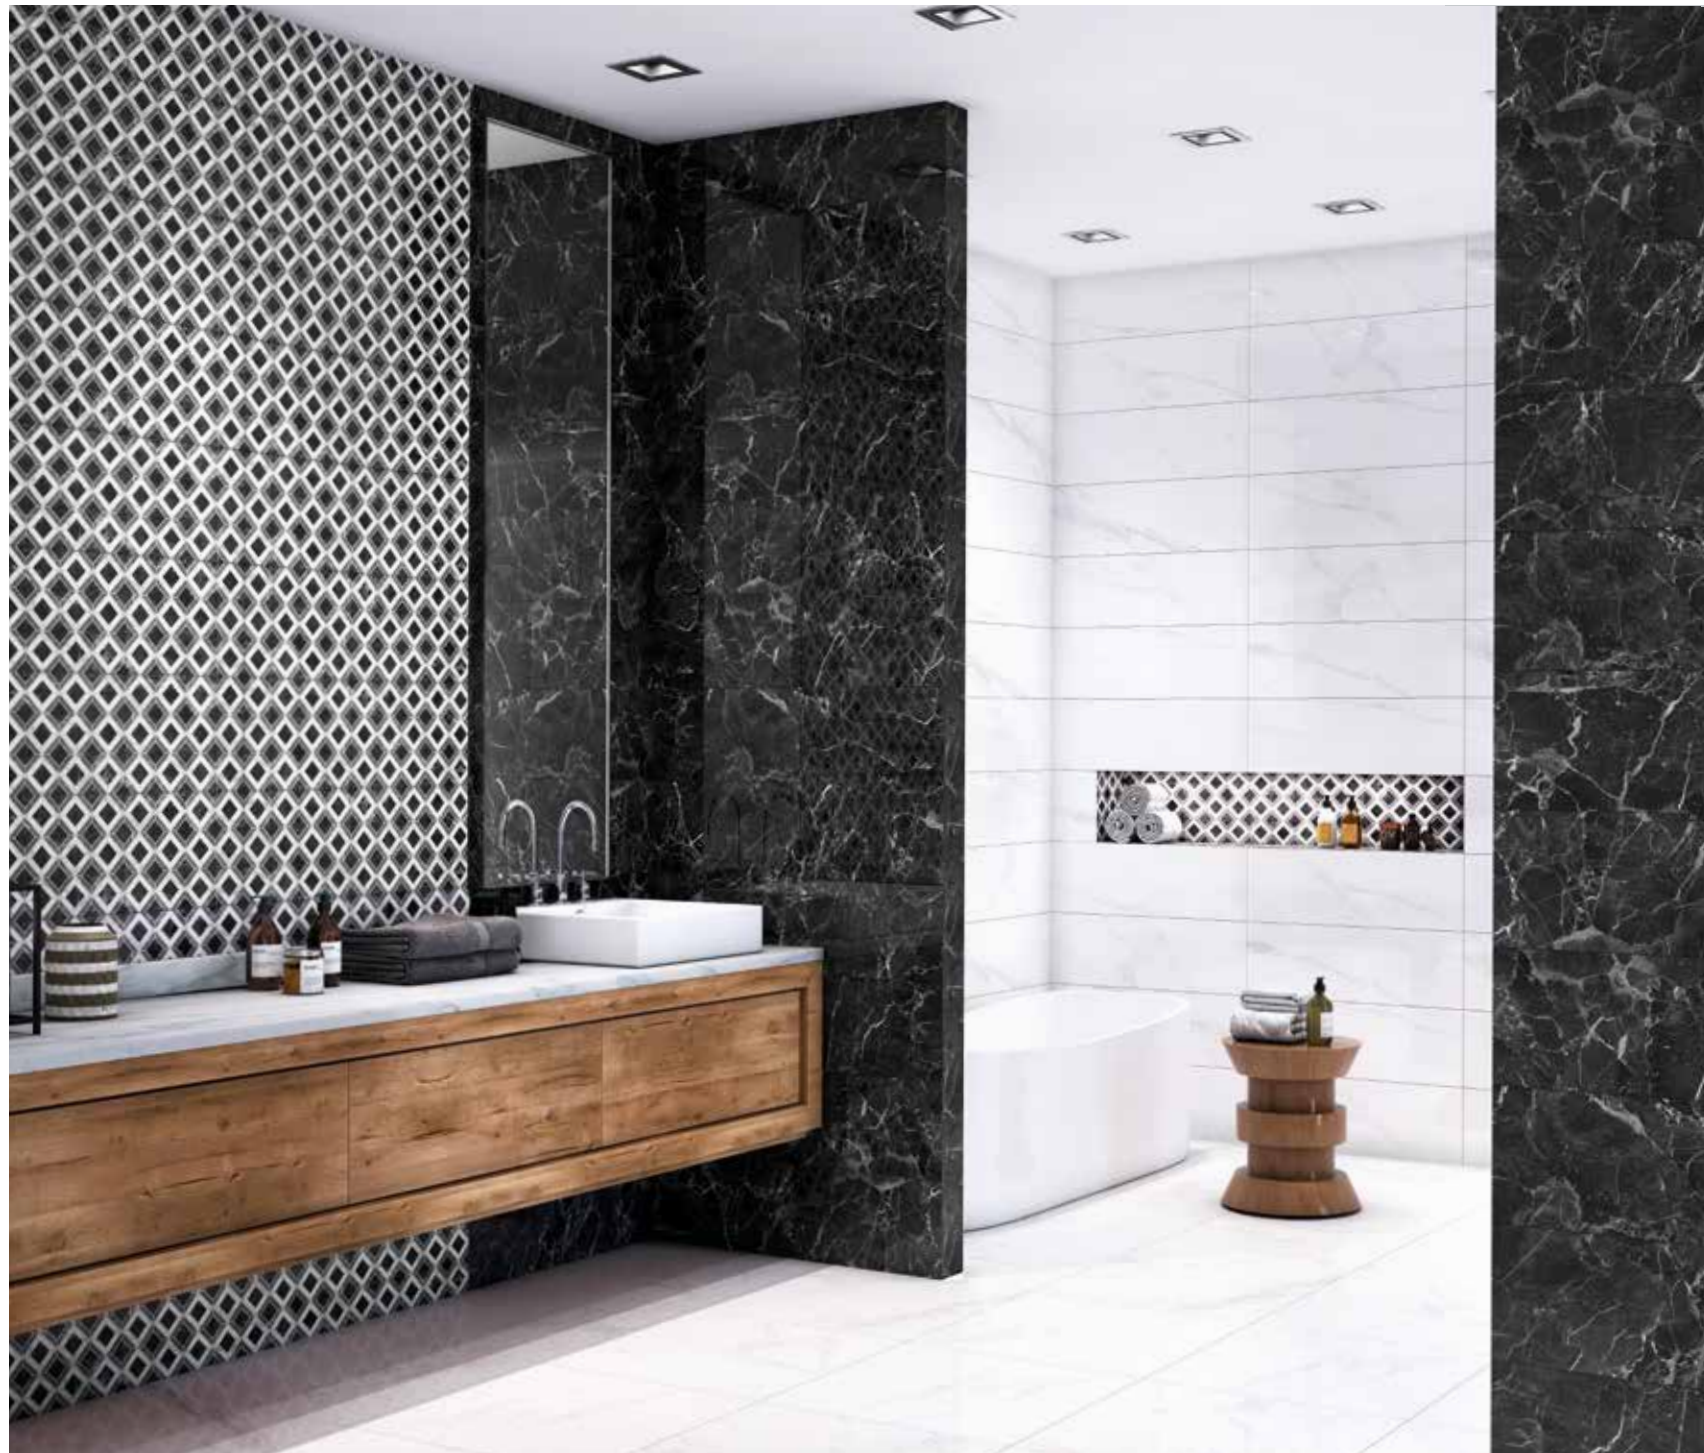

Minerva Black 25 x 75 cm · Minerva White 25 x 75 cm · Minerva-D 25 x 75 cm · Pav. Minerva White 45 x 45 cm.

cm	in	PK	m²	m²	Kg	cm
25 x 75	9,8" x 29,5"	6	1,12	53,76	48	1.034
EUROPALET						

MINERVA WHITE | M-300
25 x 75 cm · 9,8" x 29,5"

MINERVA BLACK | M-301
25 x 75 cm · 9,8" x 29,5"

COORDINATED FLOOR TILES

PAVIMENTO COORDINADO · CARREAUX DE SOL ASSORTIS · ENTSPRECHENDEN BODENFLIESEN

SERIE **MINERVA**

45 x 45 · 17,7" x 17,7" | M-070

RB | **F** | **G**
RED BODY | FLOOR | GLOSS