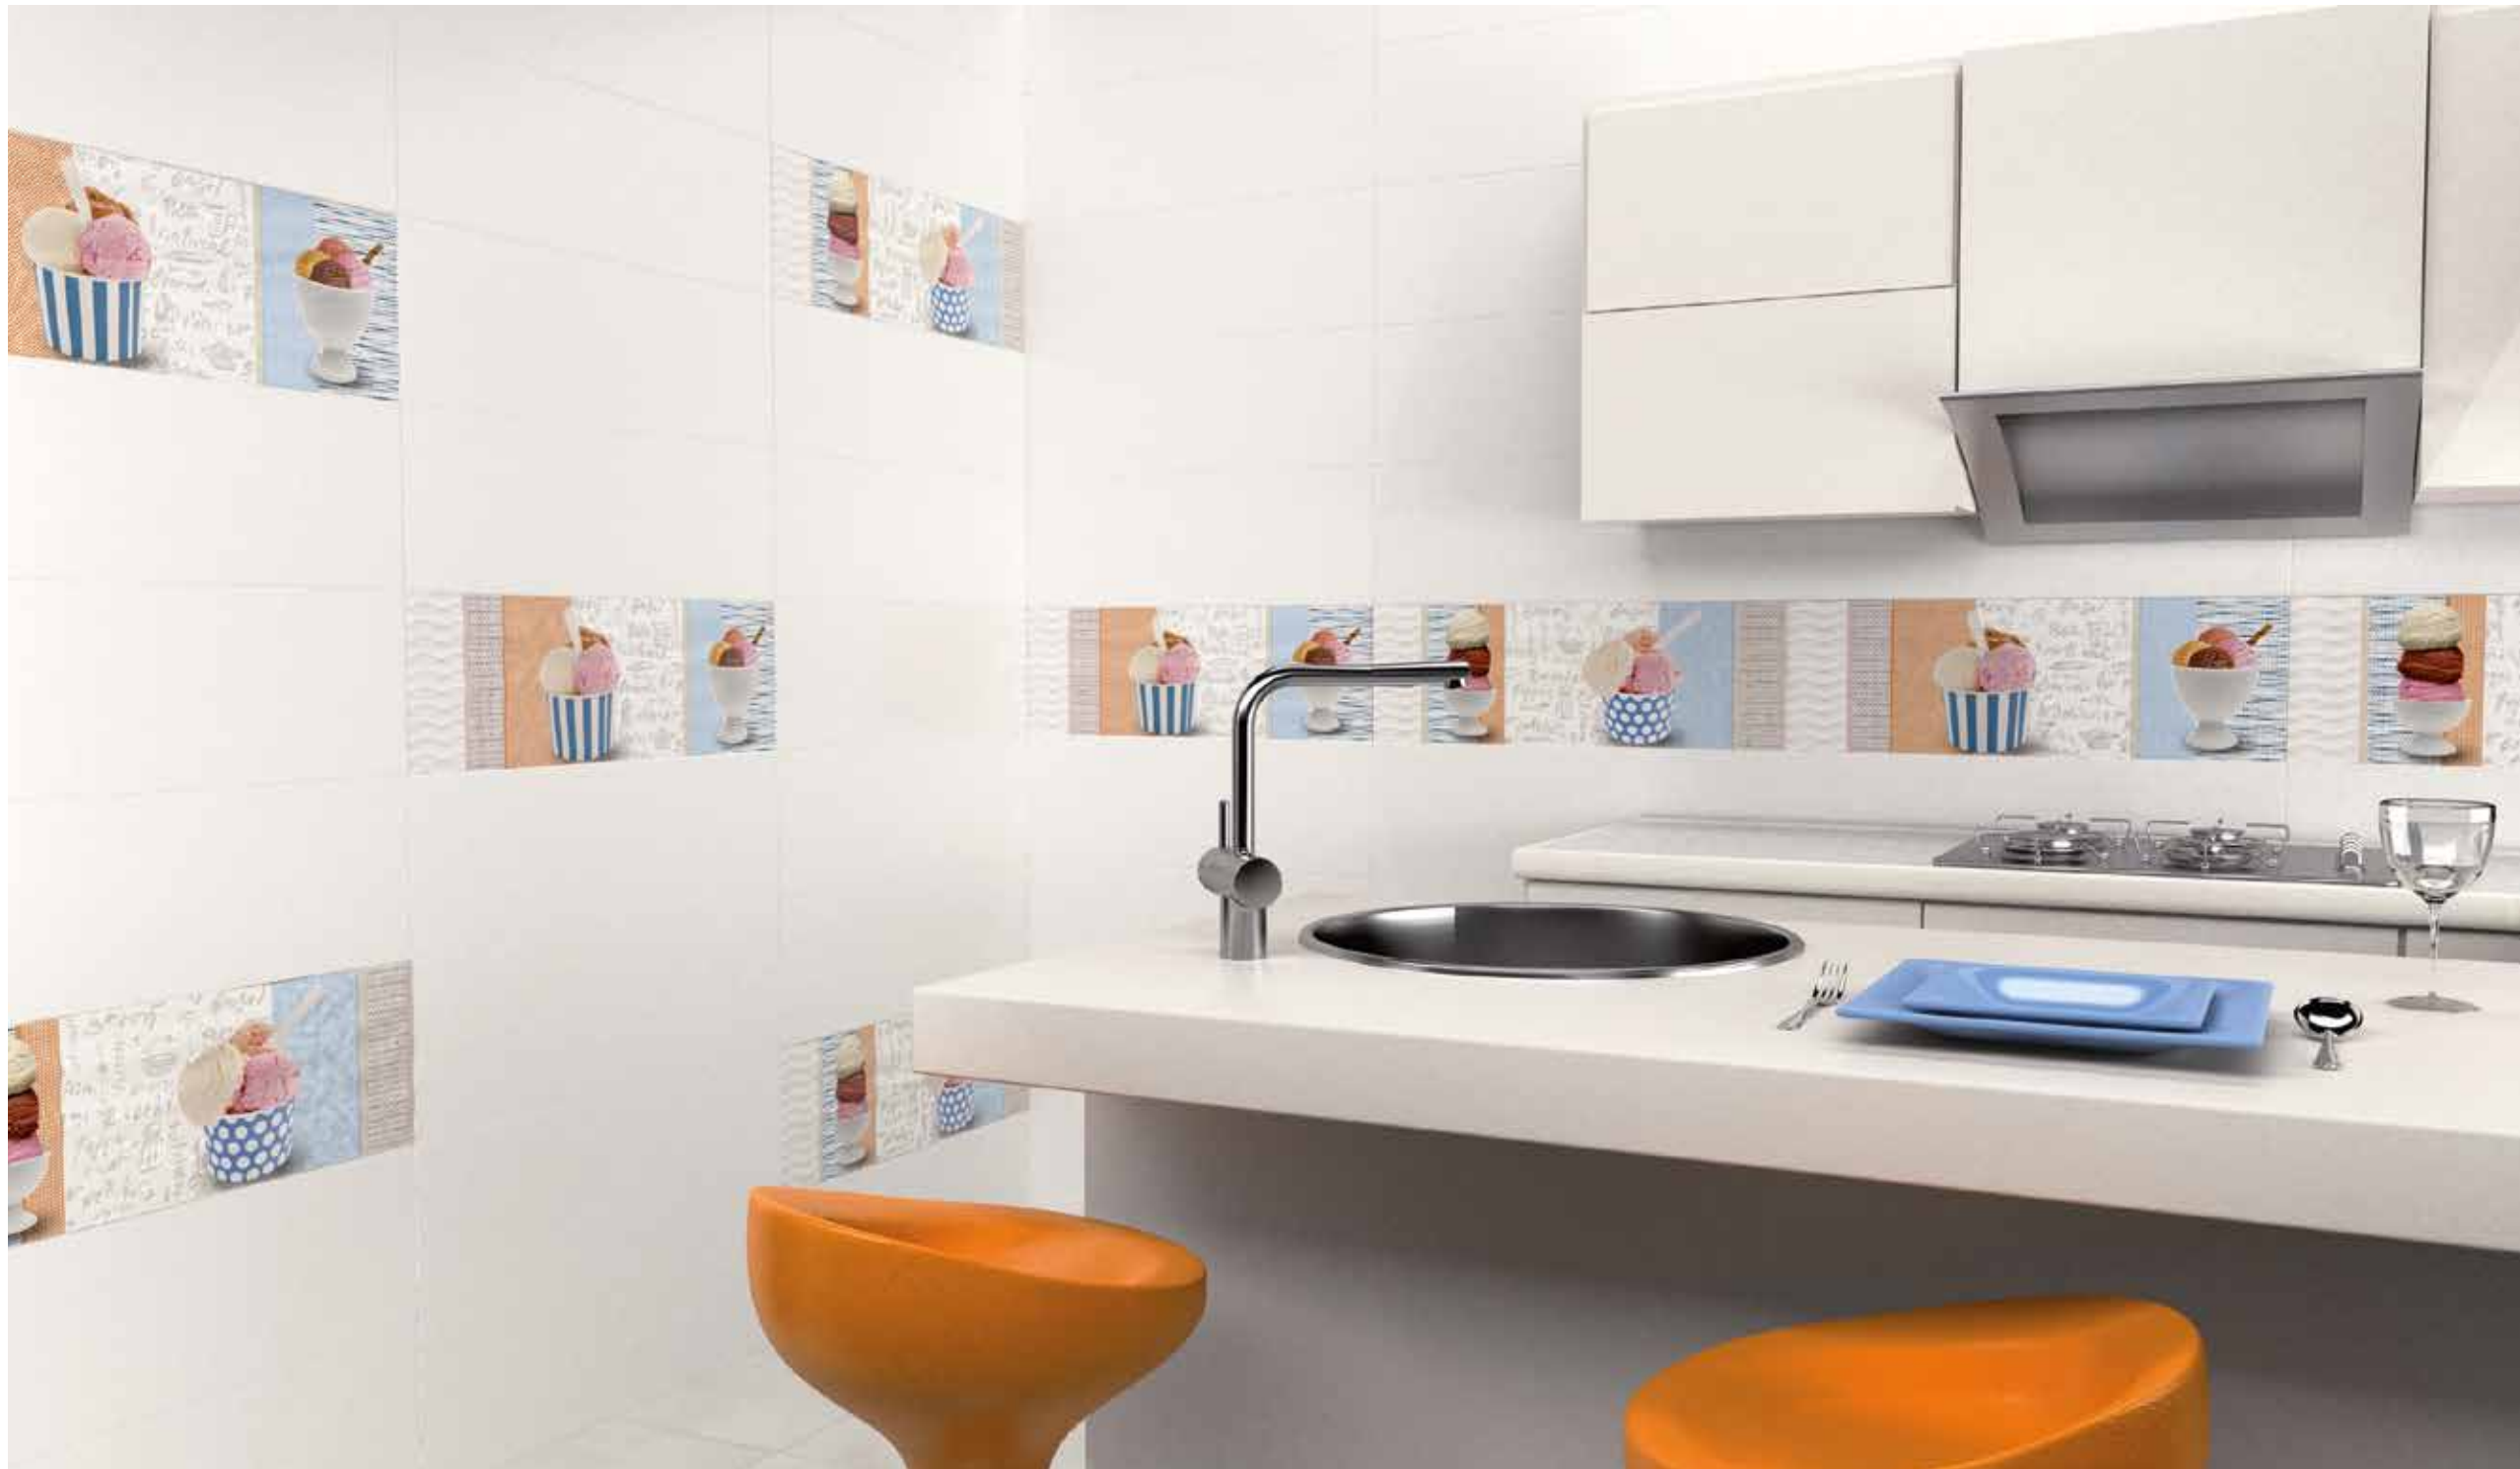

Blanco Brillo 25 x 75 cm · Decor Ice 25 x 75 cm.

DECORADO ICE | M-302
25 x 75 cm · 9,8" x 29,5"

P2 LISTELO VIDRIO METALIZADO PLATA | P-160
1,5 x 75 cm · 0,6" x 29,5"

P2 LISTELO VIDRIO METALIZADO ORO | P-160
1,5 x 75 cm · 0,6" x 29,5"

P2 LISTELO VIDRIO METALIZADO BRONCE | P-160
1,5 x 75 cm · 0,6" x 29,5"

25 x 75	9,8" x 29,5"	6	1,12	53,76	48	1.034	EUROPALET