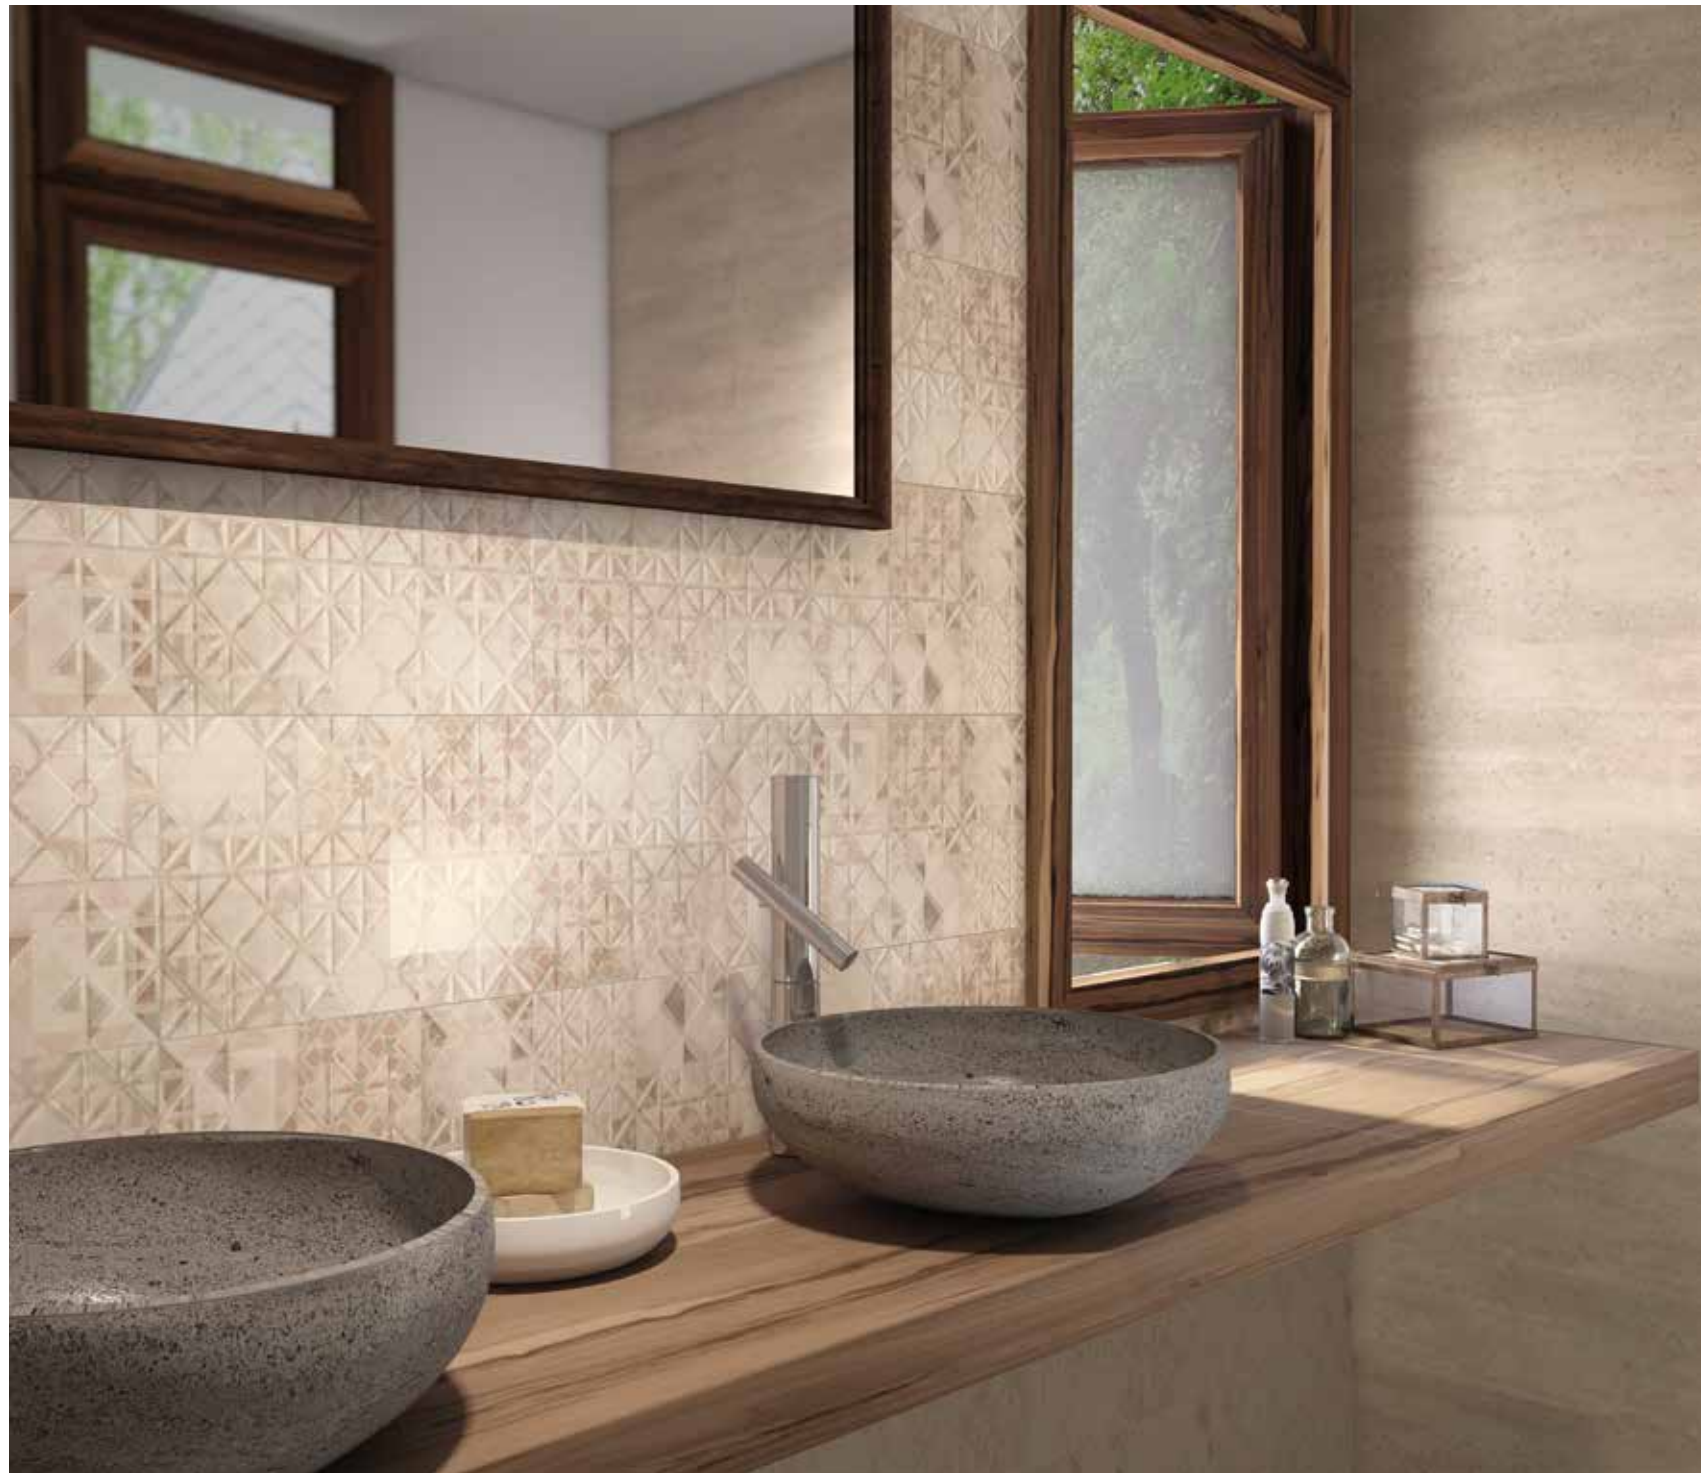

SERIE
RETRO

45 x 45 · 17,7" x 17,7" | M-090

RETRO BLANCO

Darena Beige 20 x 60 cm · Darena Decor Beige 20 x 60 cm

cm	in	9	1,08	m²	64	Kg	cm
20 x 60	7,8" x 23,6"			69,12		1.191,86	EUROPALET

Darena Gris 20 x 60 cm · Darena Decor Gris 20 x 60 cm