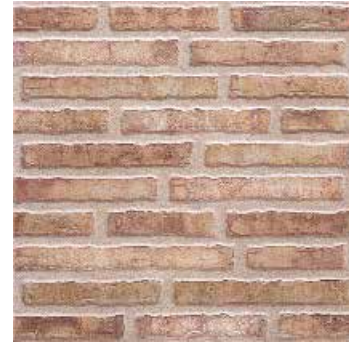

CARAVISTA ROJO | M-090
 45 x 45 cm · 17,7" x 17,7"

CARAVISTA MARRÓN | M-090
 45 x 45 cm · 17,7" x 17,7"

Sevilla 45 x 45 cm

SEVILLA | M-085
 45 x 45 cm · 17,7" x 17,7"

SPECIAL PIECES
 PIEZAS ESPECIALES
 PIÈCES SPÉCIALES
 SONDERTEILE