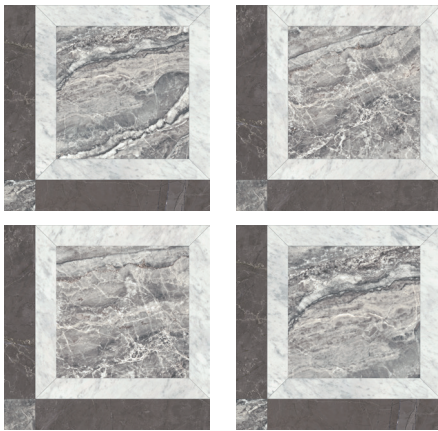

Flavia Pearl 90x90 cm · Julia Pearl 60x120 cm

Match

12

Diseños diferentes
Different designs
Designs différents
Verschiedene Ausführungen

90 x 90 cm Satinado | M - 198
35,4" x 35,4" Satinado | M - 198

MATCH MULTI