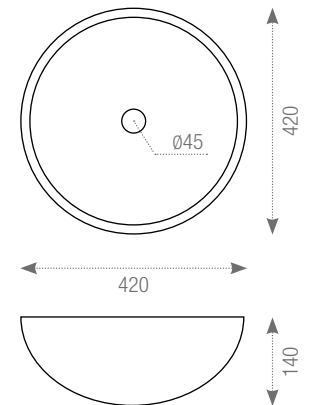

CERÁMICA / CERAMICS

188534 Lavabo Glam Black & Gold
38×38×11 cm./14.9"×14.9"×4.3" E500

PIEDRA / STONE

187625 Lavabo Marquina
42×42×14 cm./16.5"×16.5"×5.5" E250

CRISTAL / GLASS

186489 Lavabo Pan De Oro
42×42×14,5 cm./16.5"×16.5"×5.7" E200