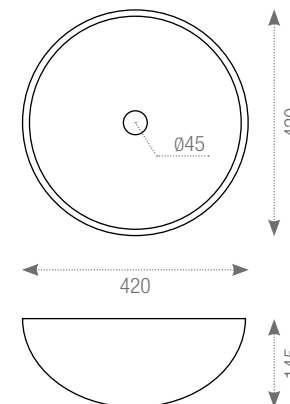

LAVABOS & CARACTERÍSTICAS TÉCNICAS / WASHBASINS & TECHNICAL INFORMATION

CERÁMICA / CERAMICS

CERÁMICA / CERAMICS

CERÁMICA / CERAMICS

PIEDRA / STONE

CRISTAL / GLASS