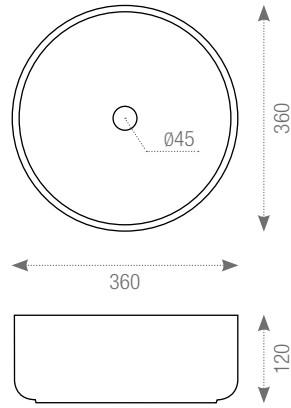

LAVABOS & CARACTERÍSTICAS TÉCNICAS / WASHBASINS & TECHNICAL INFORMATION

CERÁMICA / CERAMICS