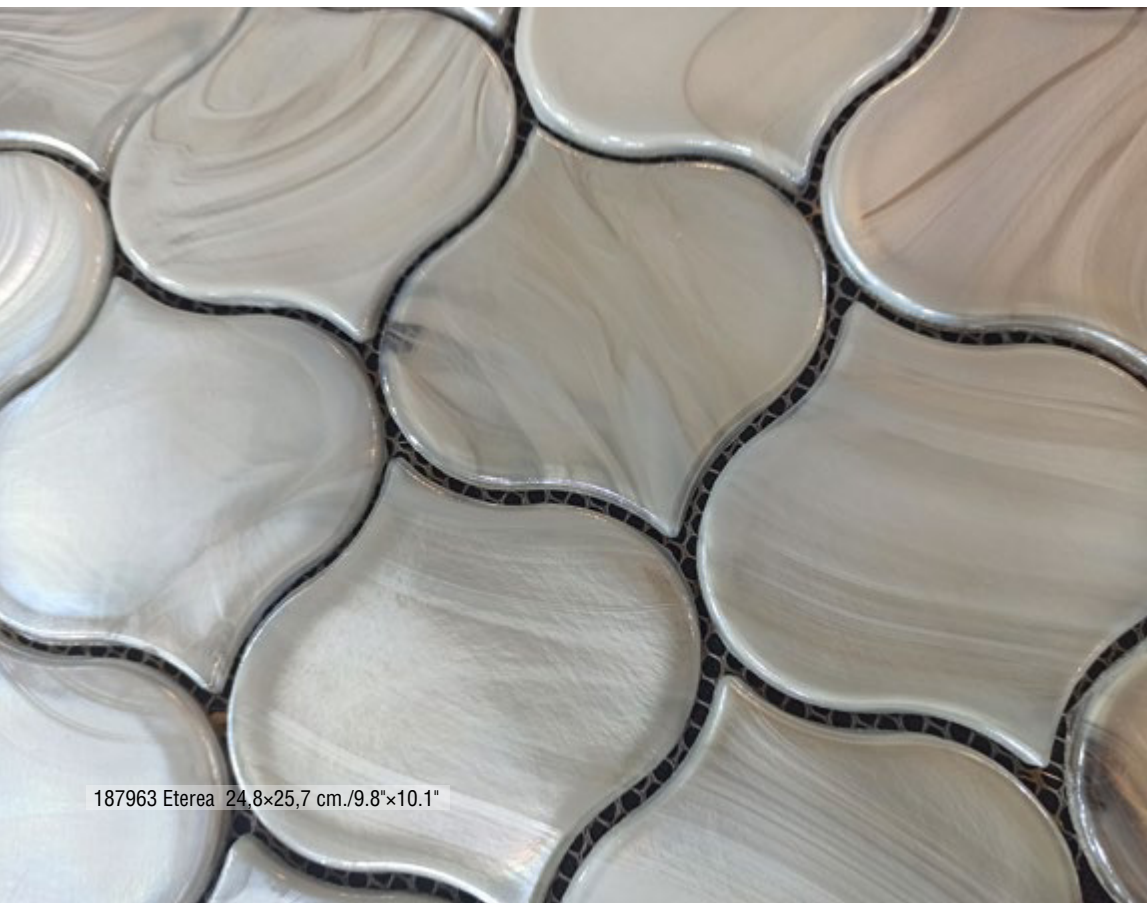

188764 Marisma 30x30 cm./11.8"x11.8"

187963 Eterea 24,8x25,7 cm./9.8"x10.1"

187965 Summum 25x32 cm./9.8"x12.6"

CONTRACT MOSAICS

MOSAICOS CRISTAL / GLASS MOSAICS

187206 Tango-Dk
30,1×29,7 cm./11.9"×11.7" KM110