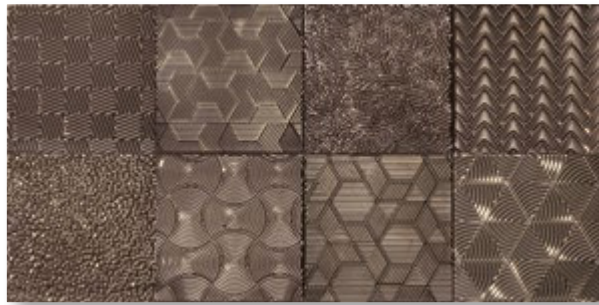

SHINE 15×15 cm./5.9"×5.9"

PASTA BLANCA / WHITE BODY

TARANTELA 15×15 cm./5.9"×5.9"

PASTA BLANCA / WHITE BODY

188094 Shine M950