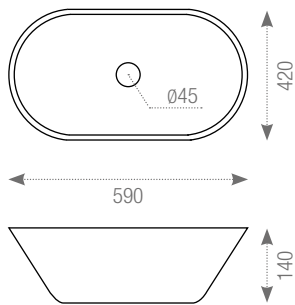

LAVABOS & CARACTERÍSTICAS TÉCNICAS / WASHBASINS & TECHNICAL INFORMATION

Pintado a mano / Hand painted

CERÁMICA / CERAMICS

CERÁMICA / CERAMICS

MATT

Pintado a mano / Hand painted

CERÁMICA / CERAMICS

MATT

Pintado a mano / Hand painted

PIEDRA / STONE

MATT

CERÁMICA / CERAMICS

MATT

Pintado a mano / Hand painted

CRISTAL / GLASS

GLOSS

PVD

HIERRO FUNDIDO / CAST IRON

MATT