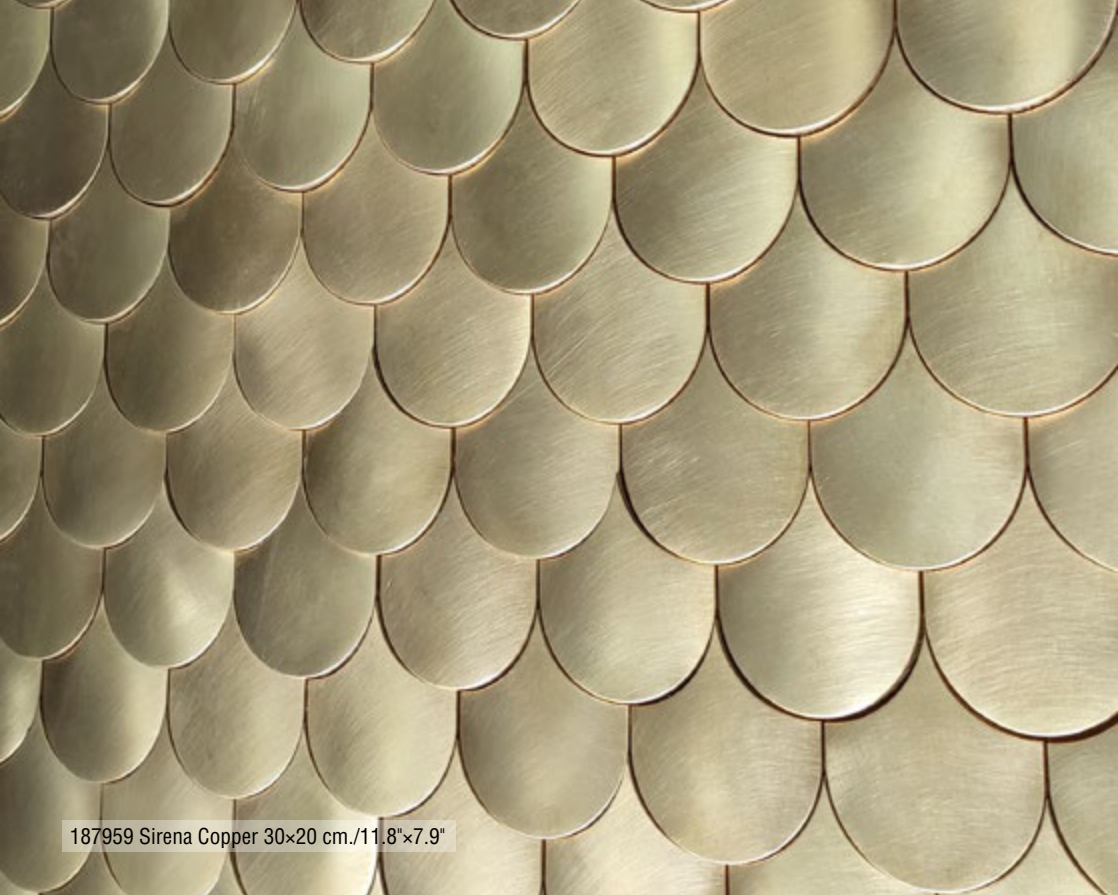

187114 Kanna
29,9×29,9 cm./11.8"×11.8" D880

186918 Argus
29,9×29,9 cm./11.8"×11.8" D880

187960 Elle 28,3×28,3 cm./11.1"×11.1"

187600 Libertas 30×30 cm./11.8"×11.8"

187280 Grace 30×30 cm./11.8"×11.8"

185924 Orion 30×30 cm./11.8"×11.8"