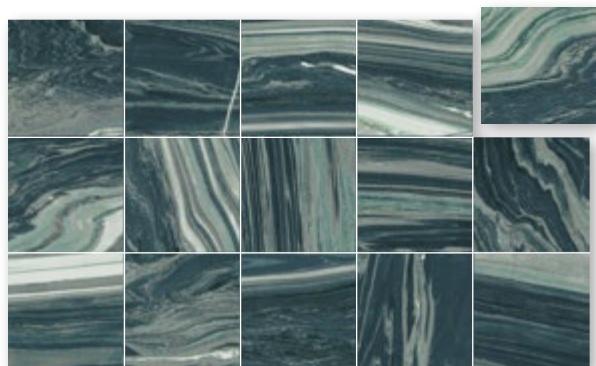

NEW
SEA 14,7x14,7 cm./5.8"x5.8"
 PORCELÁNICO / PORCELAIN

ANTI-SLIP R11/B CLASS 2

189025 Sea White M967

189026 Sea Aquamarine M967

189024 Sea Blue M967

189026 Sea Aquamarine 14,7x14,7 cm./5.8"x5.8"
 189006 Quercus Antico 22x120 cm. / 8.6"x47.2"