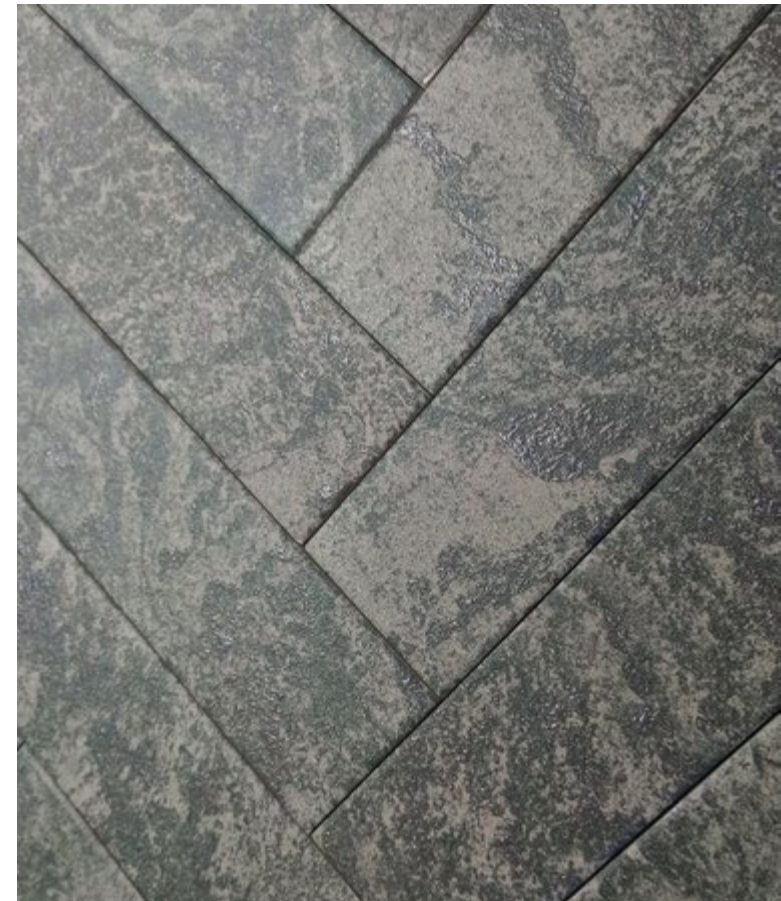

6,4x22,3m./2.6"x8.7"

189085 Iceberg White M950

14,7x14,7 cm./5.8"x5.8"

189087 Iceberg White M967

189086 Iceberg Black M950

189088 Iceberg Black M967

189088 Iceberg Black 14,7x14,7 cm./5.8"x5.8"
189005 Quercus Miele 22x120 cm. / 8.6"x47.2"