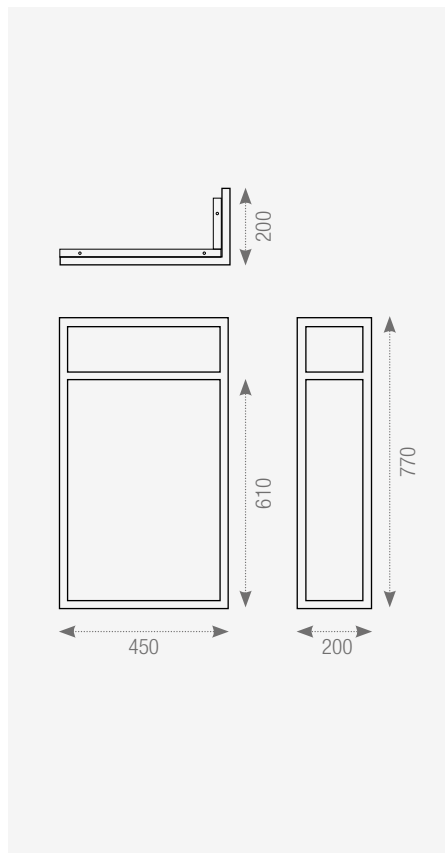

Encimera exotic (Madera de Acacia / Acacia wood)

188099 Encimera Exotic
50x80 cm./19.7"x31.5" E450

188095 Encimera Exotic
50x120 cm./19.7"x47.2" E600