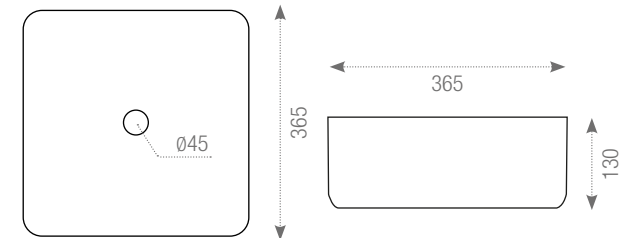

LAVABOS & CARACTERÍSTICAS TÉCNICAS / WASHBASINS & TECHNICAL INFORMATION

CERÁMICA / CERAMICS

SOLID SURFACE

CERÁMICA / CERAMICS

CERÁMICA / CERAMICS

CERÁMICA / CERAMICS