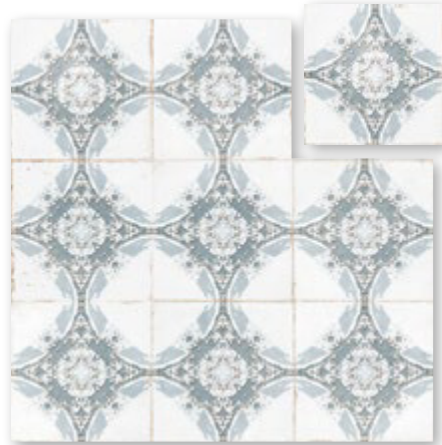

ANTI-SLIP R10/B CLASS 2

189156 Atlantique Blanc M921

189157 Atlantique Amande M921

189158 Atlantique Olive M921

189159 Atlantique Bleu M921

ATLANTIQUE^{NEW} 20×20 cm./7.9"×7.9"

PORCELÁNICO / PORCELAIN

ANTI-SLIP R10/B CLASS 2

189193 Nantes Olive M923

189206 Saint-Michel Olive M917

189160 Bayonne M917

189162 Nantes Bleu M923

189205 Saint-Michel Bleu M917

189161 Josselin M917

189181 Atlantique Amande 6,9×24 cm./2.7"×9.4"
189157 Atlantique Amande 20×20 cm./7.9"×7.9"