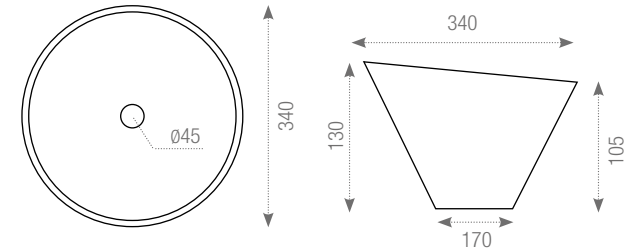

LAVABOS & CARACTERÍSTICAS TÉCNICAS / WASHBASINS & TECHNICAL INFORMATION

Pintado a mano / Hand painted

CERÁMICA / CERAMICS