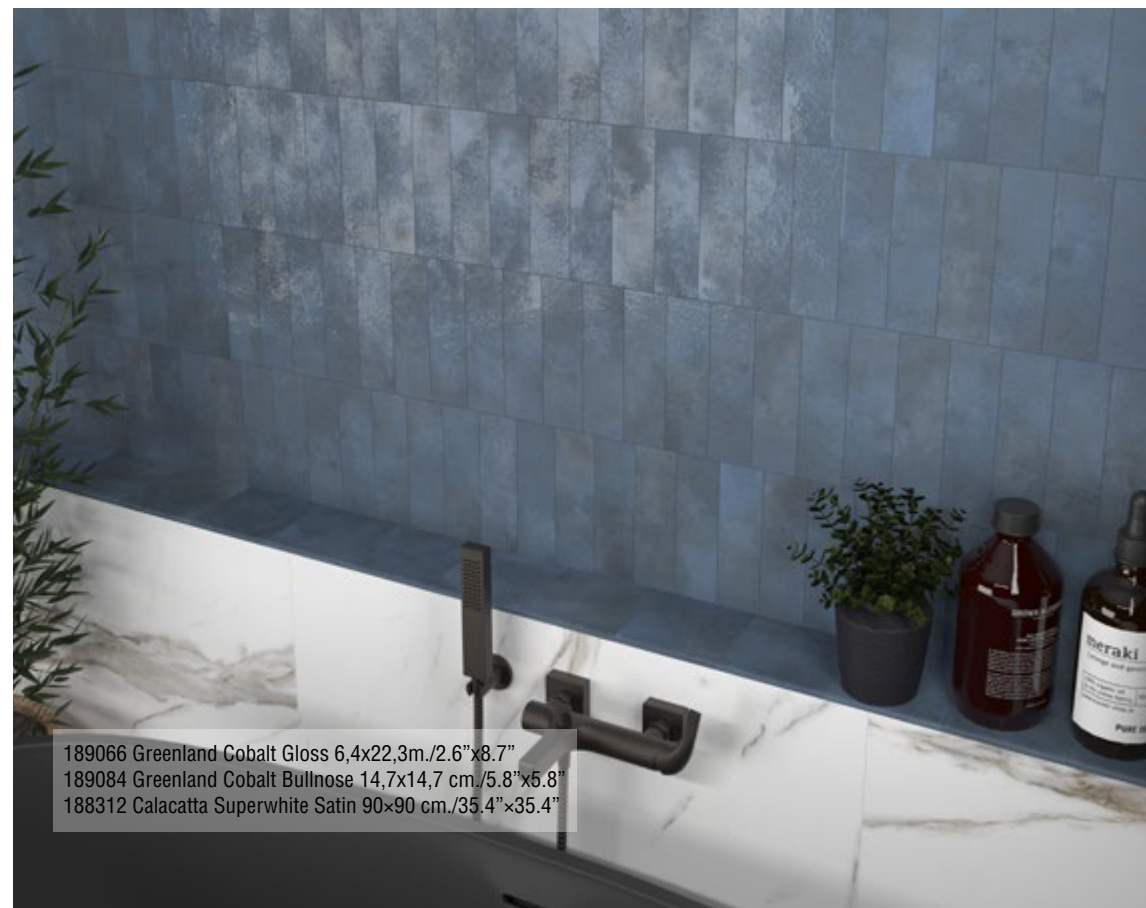

- 189066 Greenland Cobalt Gloss 6,4x22,3m./2.6"×8.7"
- 189084 Greenland Cobalt Bullnose 14,7x14,7 cm./5.8"×5.8"
- 188312 Calacatta Superwhite Satin 90×90 cm./35.4"×35.4"