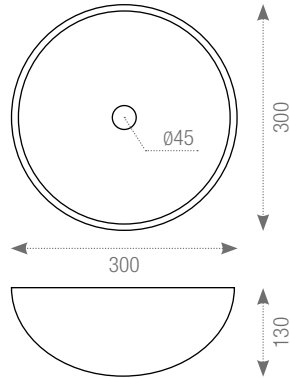

LAVABOS & CARACTERÍSTICAS TÉCNICAS / WASHBASINS & TECHNICAL INFORMATION

CERÁMICA / CERAMICS