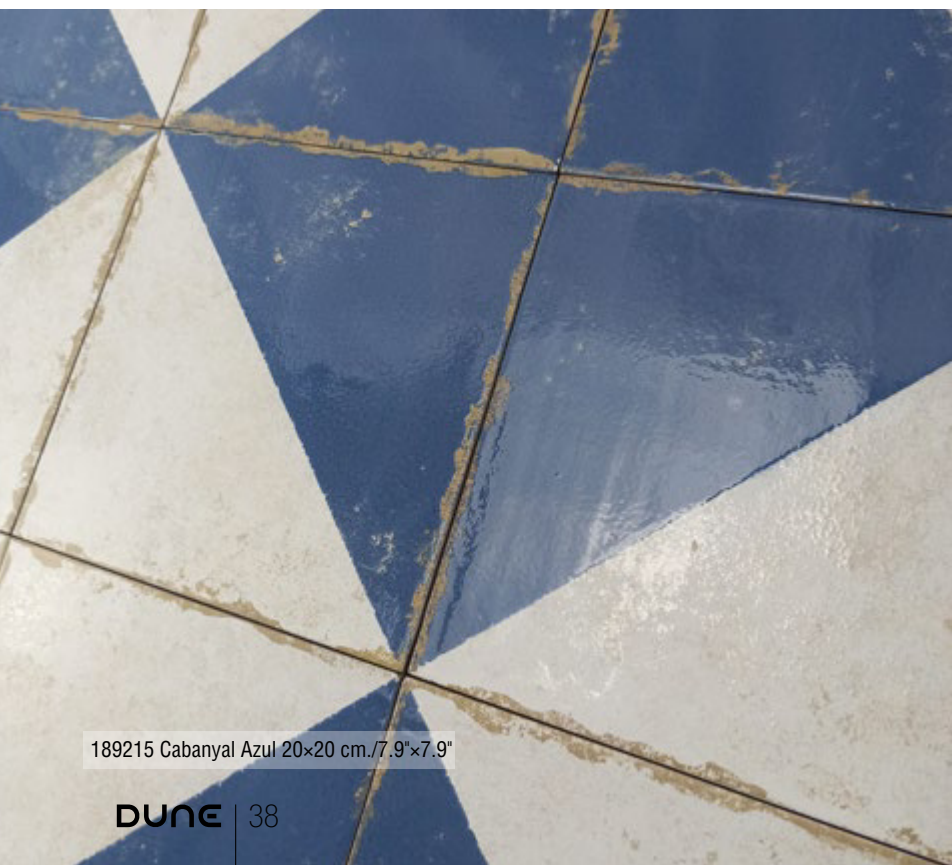

189215 Cabanyal Azul 20x20 cm./7.9"x7.9"