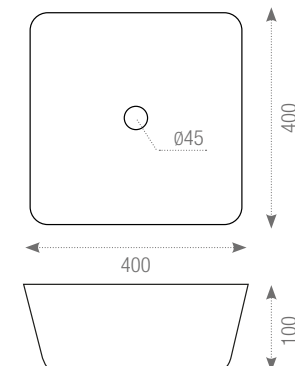

HIERRO FUNDIDO / CAST IRON

MATT