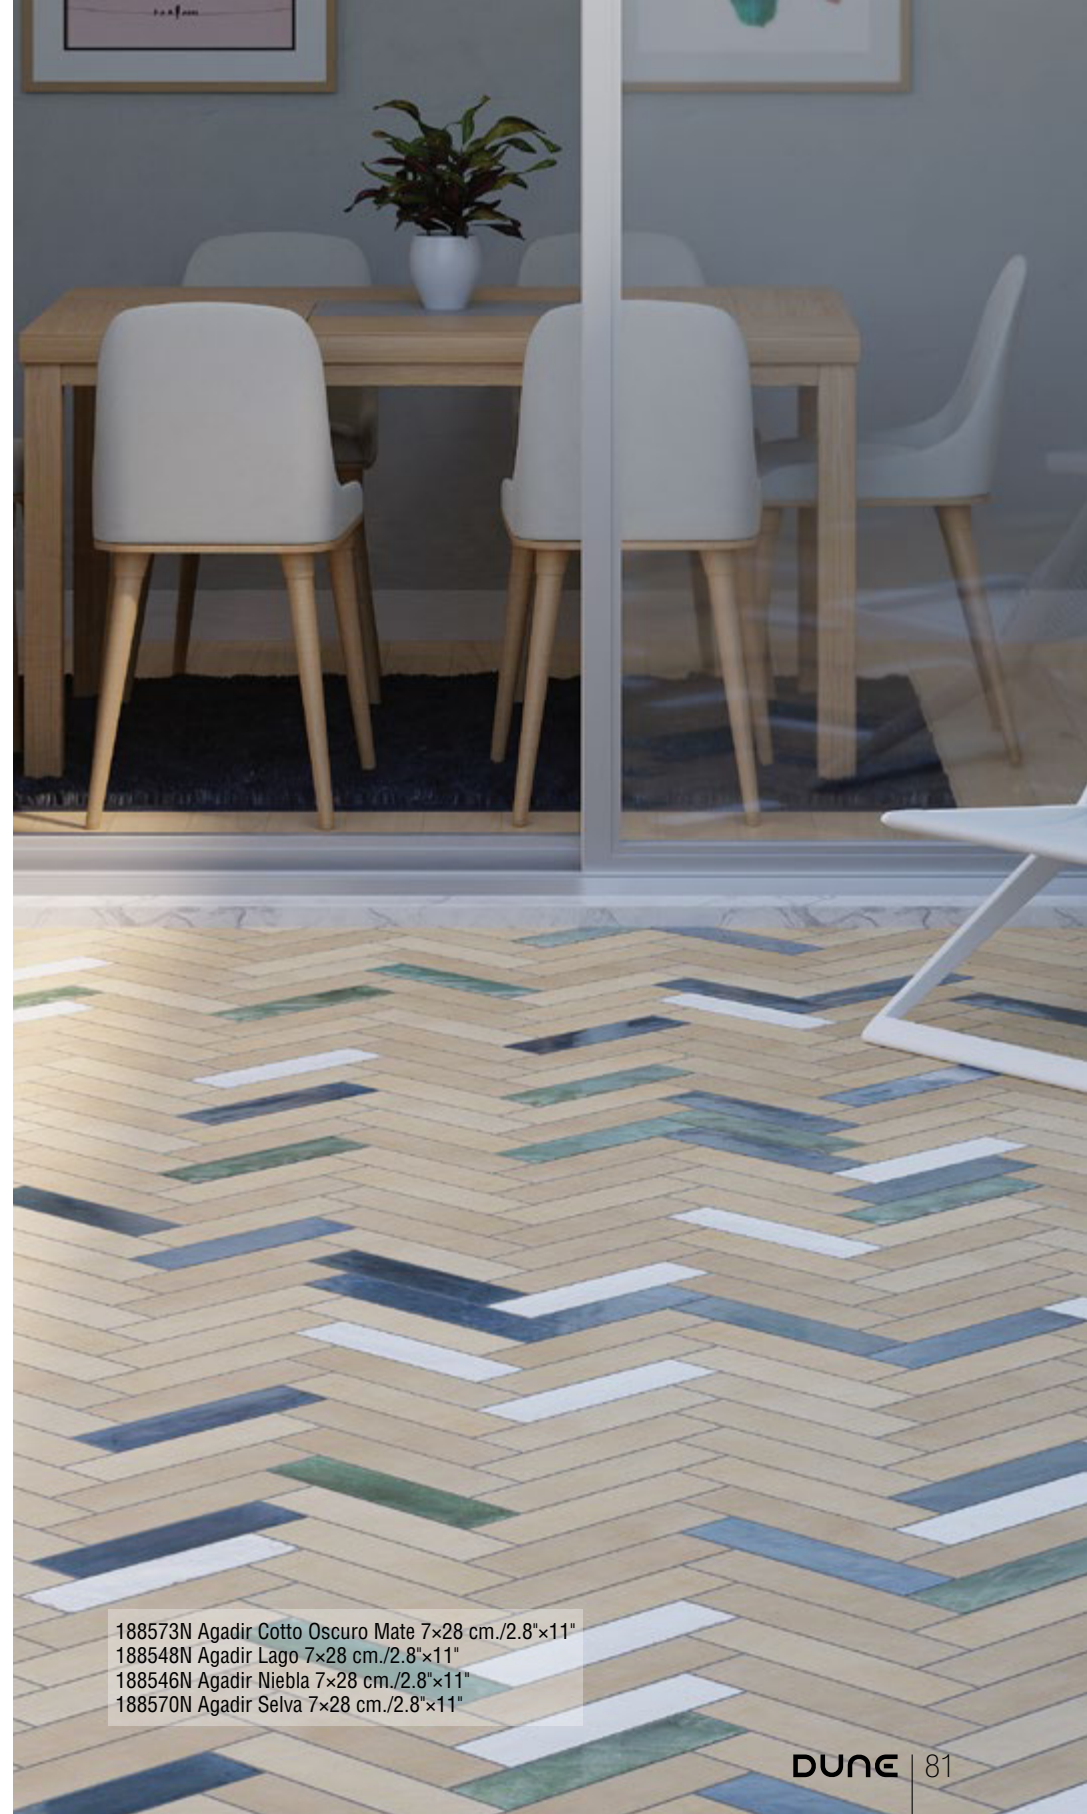

189220 Agadir Musgo 7x28 cm./2.8"x11"

188758N Agadir Lava 7x28 cm./2.8"x11"

DUNE 60

188760N Agadir Amaranto 7x28 cm./2.8"x11"
187625 Lavabo Marquina

188759N Agadir Arena 7x28 cm./2.8"x11"
188285 Multi Nogal Oscuro 12,5/17,8/22,5X123,5 17,6x123,5 cm./6.9"x48.6"