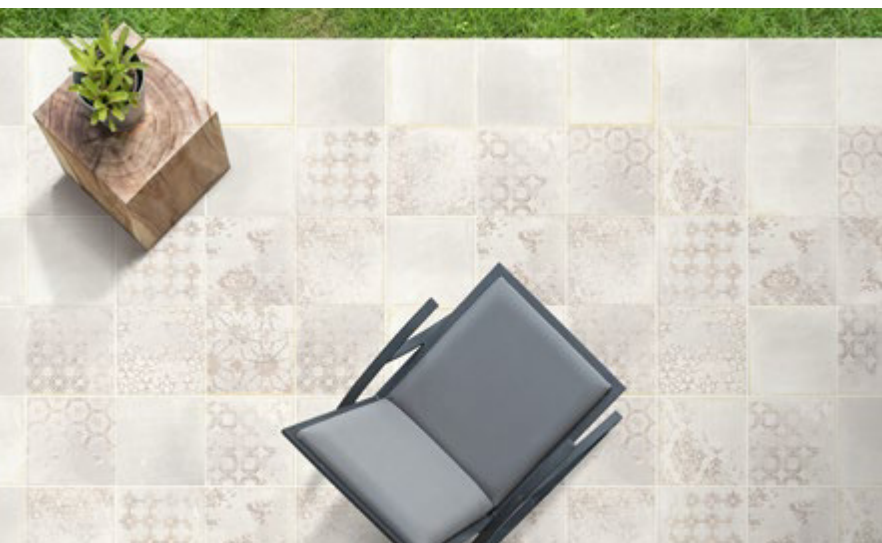

187824 Terracota Blanco 20×20 cm./7.9"×7.9"
187826 Terracota Decor Blanco 20×20 cm./7.9"×7.9"