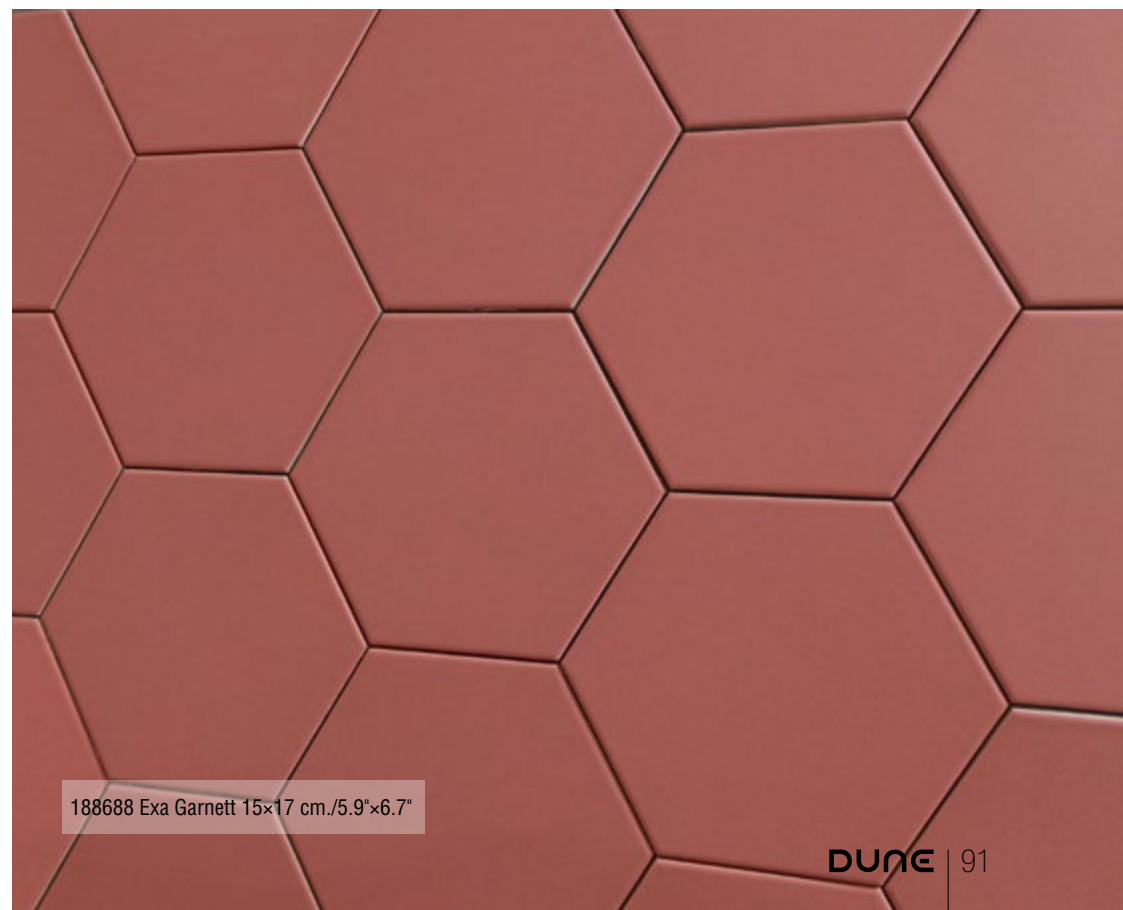

188690 Exa Anise Green 15x17 cm./5.9"x6.7"
 188687 Exa Dusty Pink 15x17 cm./5.9"x6.7"
 188685 Exa Mustard 15x17 cm./5.9"x6.7"
 188684 Exa White 15x17 cm./5.9"x6.7"
 188009 Just White Matt 60x120 cm./23.6"x47.2"
 188290 Roble Miel 22,8x184,2 cm./9"x72.5"