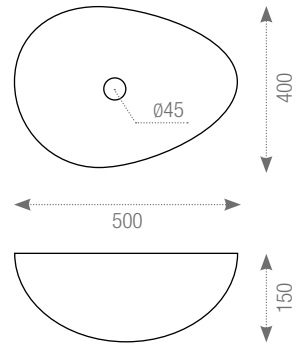

LAVABOS & CARACTERÍSTICAS TÉCNICAS / WASHBASINS & TECHNICAL INFORMATION

Pintado a mano / Hand painted

CERÁMICA / CERAMICS

CERÁMICA / CERAMICS

MATT

Pintado a mano / Hand painted

CERÁMICA / CERAMICS

MATT

Pintado a mano / Hand painted

PIEDRA / STONE

MATT

CERÁMICA / CERAMICS

MATT

Pintado a mano / Hand painted

CRISTAL / GLASS

GLOSS

PVD

HIERRO FUNDIDO / CAST IRON

MATT