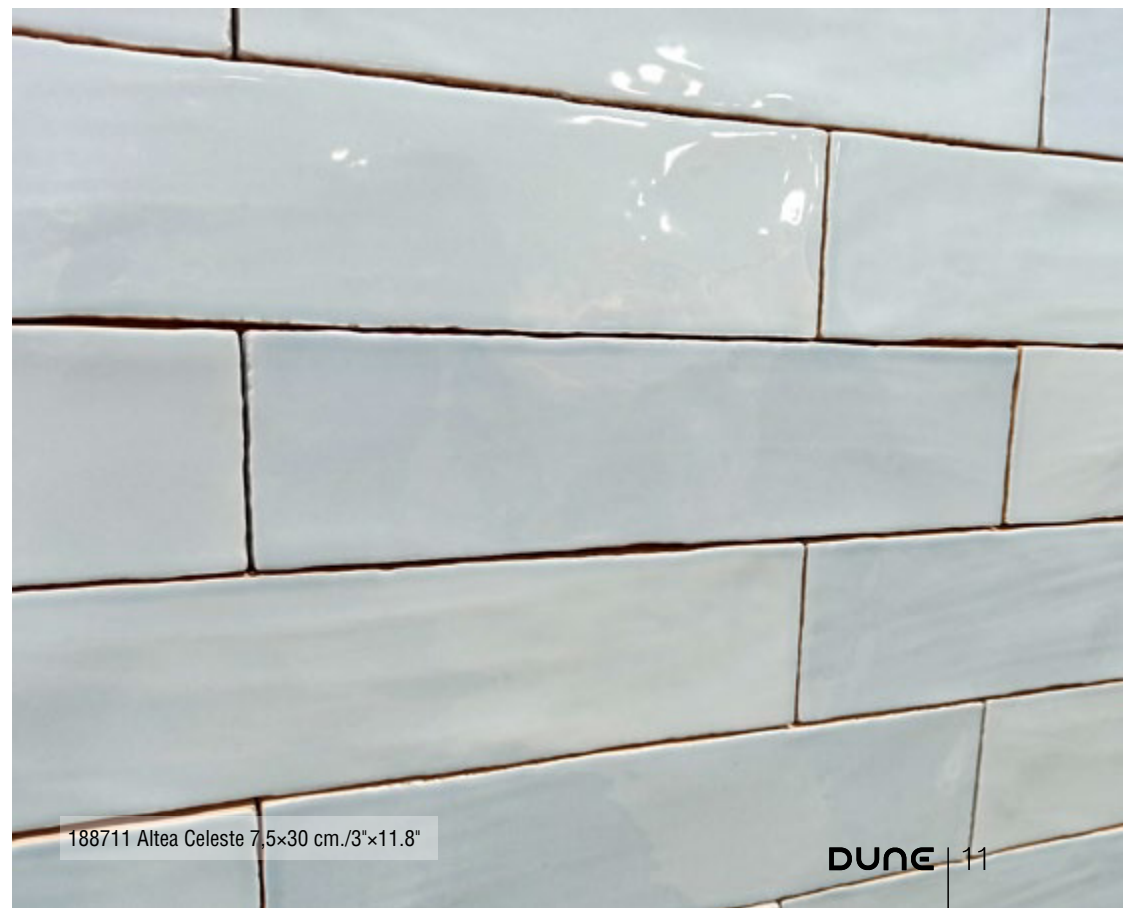

188711 Altea Celeste 7,5x30 cm./3"x11.8"