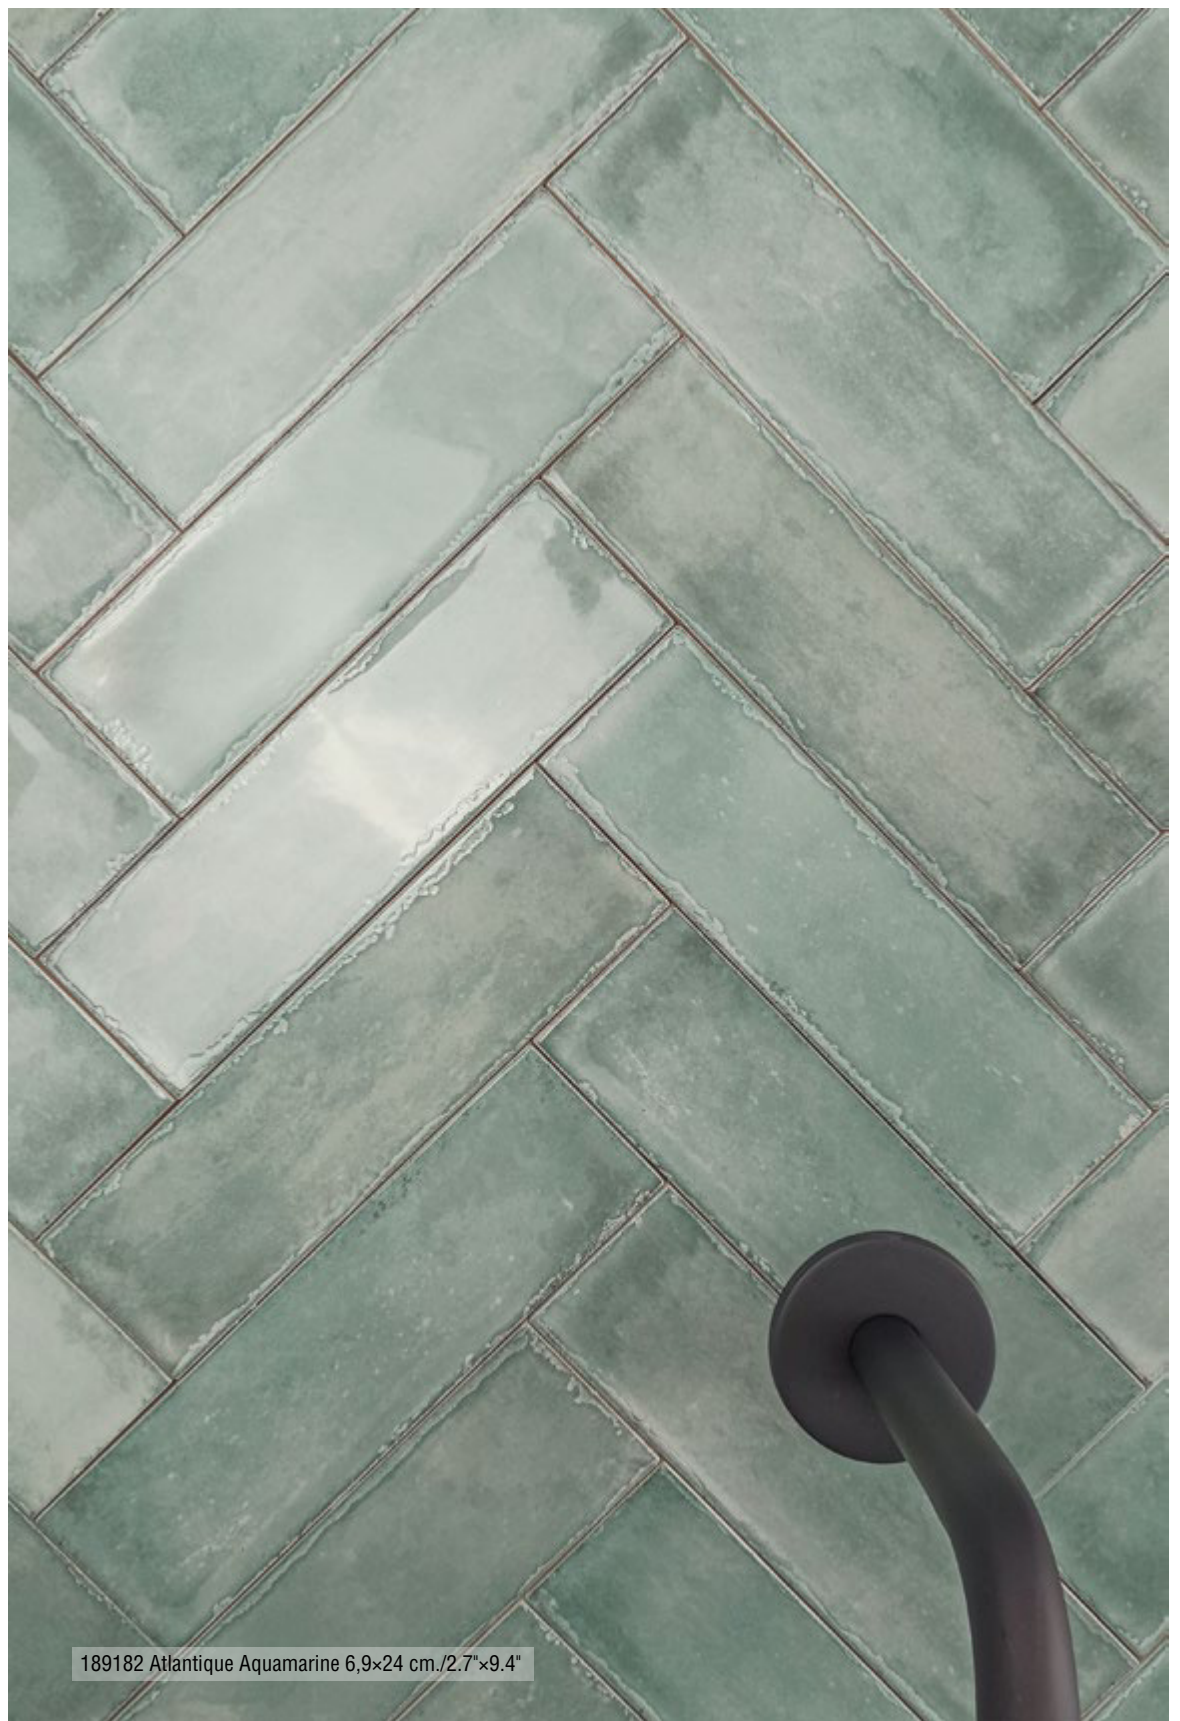

189182 Atlantique Aquamarine 6,9×24 cm./2.7"×9.4"