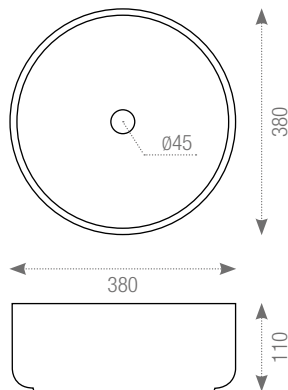

LAVABOS & CARACTERÍSTICAS TÉCNICAS / WASHBASINS & TECHNICAL INFORMATION

CERÁMICA / CERAMICS

CERÁMICA / CERAMICS

CERÁMICA / CERAMICS

PIEDRA / STONE

CRISTAL / GLASS