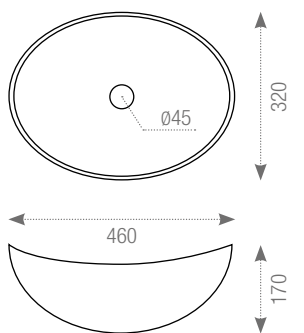

188753 Lavabo Legacy
40x40x10 cm./15.7"x15.7"x3.9" E450

GLOSS

PVD

HIERRO FUNDIDO / CAST IRON

188277 Lavabo New Metal
46x32x17 cm./18.1"x12.6"x6.7" E250

MATT

LAVABOS & CARACTERÍSTICAS TÉCNICAS / WASHBASINS & TECHNICAL INFORMATION