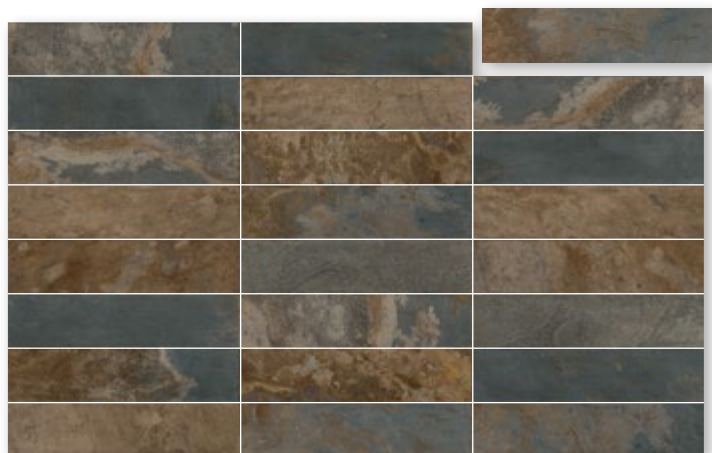

ARDESIA ^{NEW}

PORCELÁNICO / PORCELAIN

7x28 cm./2.8"x11" ✂ 9mm

ANTI-SLIP R10/B CLASS 2

189060N Ardesia Chiara M942

14,7x14,7 cm./5.8"x5.8" ✂ 8mm

ANTI-SLIP R12/B CLASS 3

189029 Ardesia Chiara Anti-Slip M937