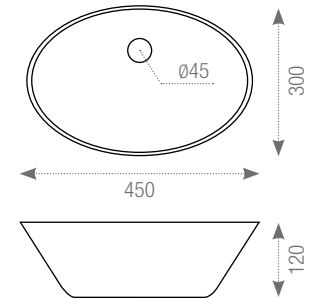

CERÁMICA / CERAMICS

188773 Lavabo Minim Negro Mate
30×30×13 cm./11.8"×11.8"×5.1" E080

188772 Lavabo Minim Blanco Mate
30×30×13 cm./11.8"×11.8"×5.1" E080

SOLID SURFACE

188318 Lavabo Manhattan White
45×30×12 cm./17.7"×11.8"×4.7" E200