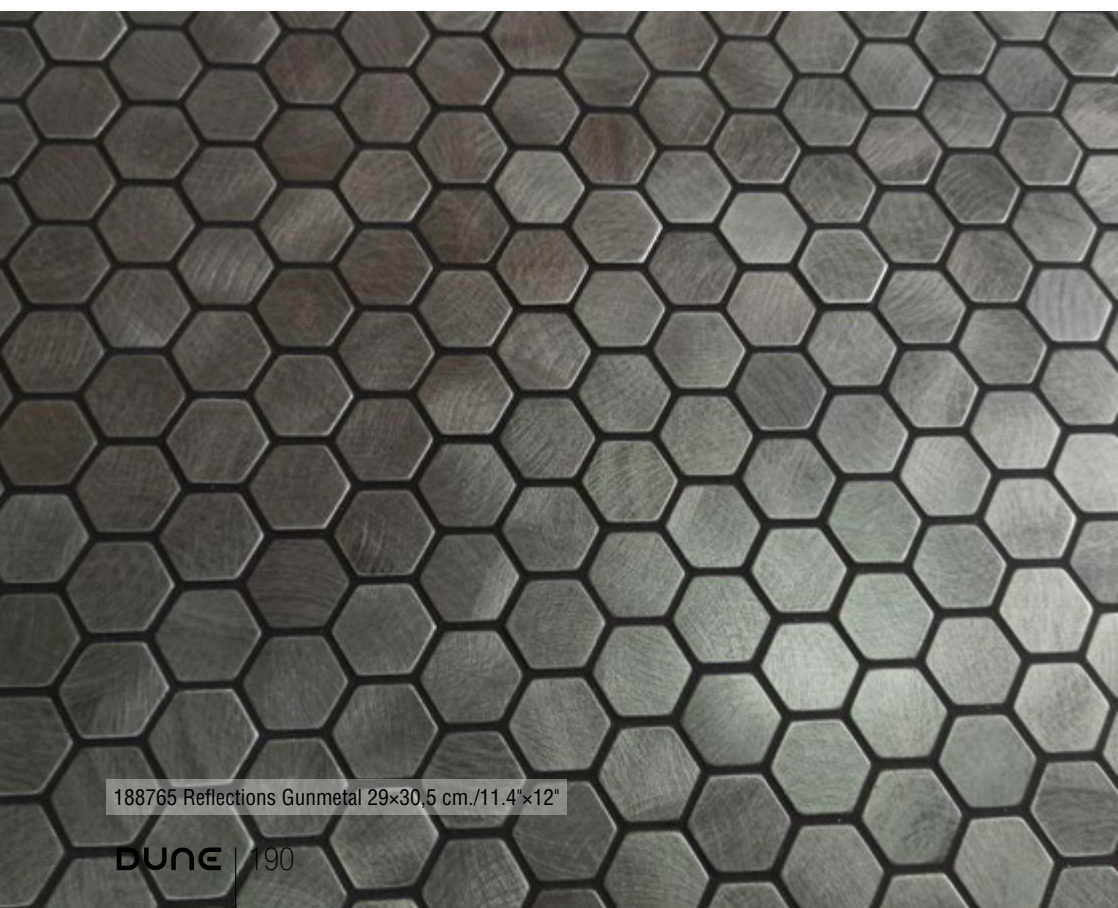

186888 Soul 30,9x30,9 cm./12.2"x12.2"

188765 Reflections Gunmetal 29x30,5 cm./11.4"x12"