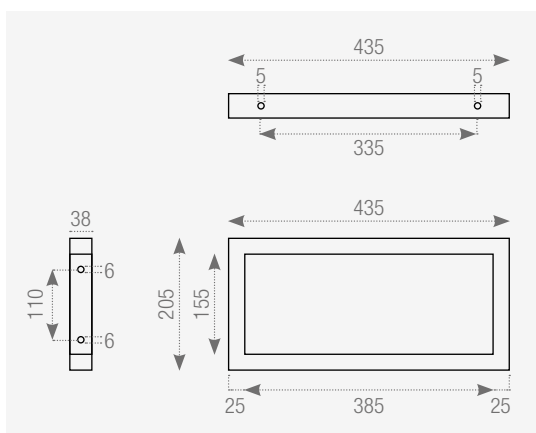

188095 Encimera Exotic
50x120 cm./19.7"x47.2" E600

GLOSS

188097 Set Soportes Toallero
43,5x20,5x38 cm./17.1"x8.1"x15" E050

188623 Pedestal White
75x33x15 cm./29.5"x13"x6" E90

188771 Lavabo Agadir Lago

188770 Lavabo Agadir Selva