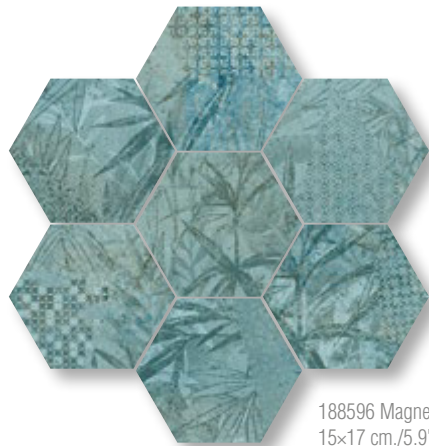

*Venta a cajas completas / Sold per complete boxes

MAGNET

PORCELÁNICO / PORCELAIN

188599 Magnet Silver*
60x120 cm./23.6"x47.2" D1050

188600 Magnet Gold*
60x120 cm./23.6"x47.2" D1050

*Venta a cajas completas
*Sold per complete boxes