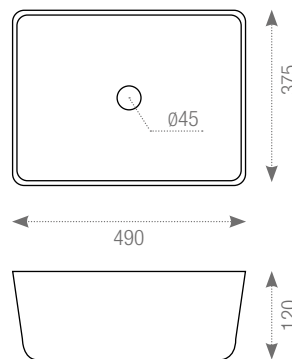

188725 Lavabo Savannah Black&Gold
36,5×36,5×13 cm./14.4"×14.4"×5.1" E500

CERÁMICA / CERAMICS

187758 Lavabo Wonder Gold
49×37,5×12 cm./19.3"×14.8"×4.7" E450

187757 Lavabo Wonder Silver
49×37,5×12 cm./19.3"×14.8"×4.7" E450