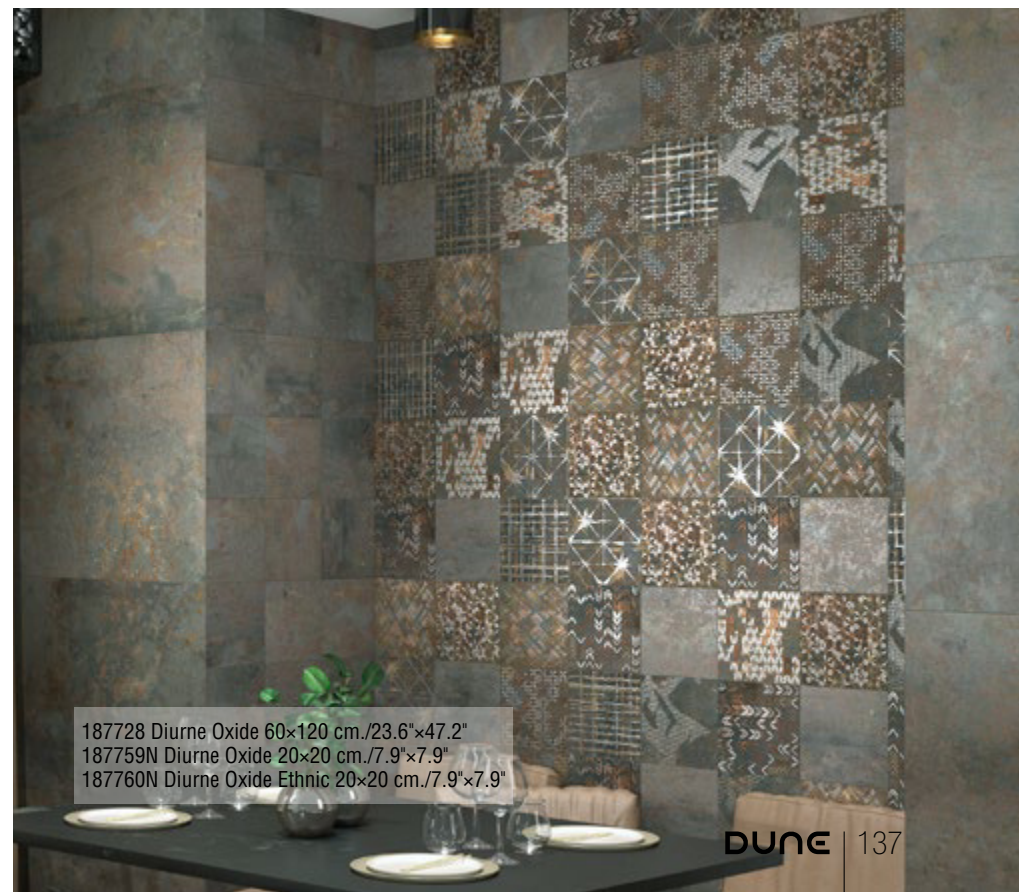

187728 Diurne Oxide 60×120 cm./23.6"×47.2"
187759N Diurne Oxide 20×20 cm./7.9"×7.9"
187760N Diurne Oxide Ethnic 20×20 cm./7.9"×7.9"