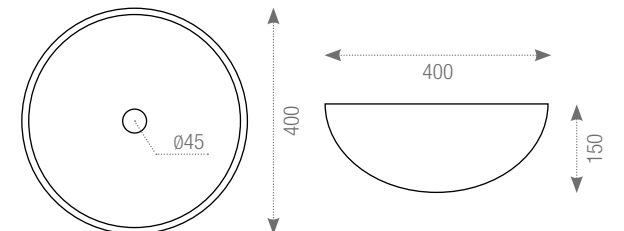

188036 Lavabo Rafaela
40×40×15 cm./15.7"×15.7"×5.9" E500

187841 Lavabo Ibiza
40×40×15 cm./15.7"×15.7"×5.9" E350

188816 Lavabo Shelter
40×40×15 cm./15.7"×15.7"×5.9" E080

LAVABOS & CARACTERÍSTICAS TÉCNICAS / WASHBASINS & TECHNICAL INFORMATION