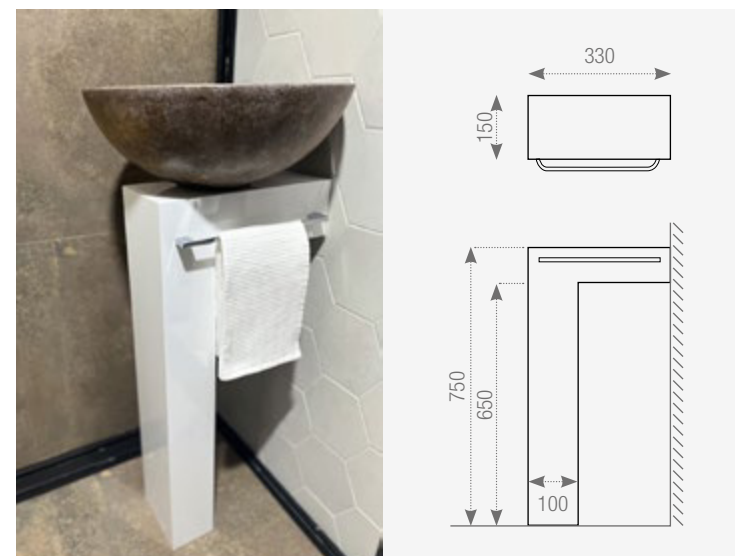

188095 Encimera Exotic
50x120 cm./19.7"x47.2" E600

GLOSS

188097 Set Soportes Toallero
43,5x20,5x38 cm./17.1"x8.1"x15" E050

188623 Pedestal White
75x33x15 cm./29.5"x13"x6" E90

188771 Lavabo Agadir Lago

188770 Lavabo Agadir Selva