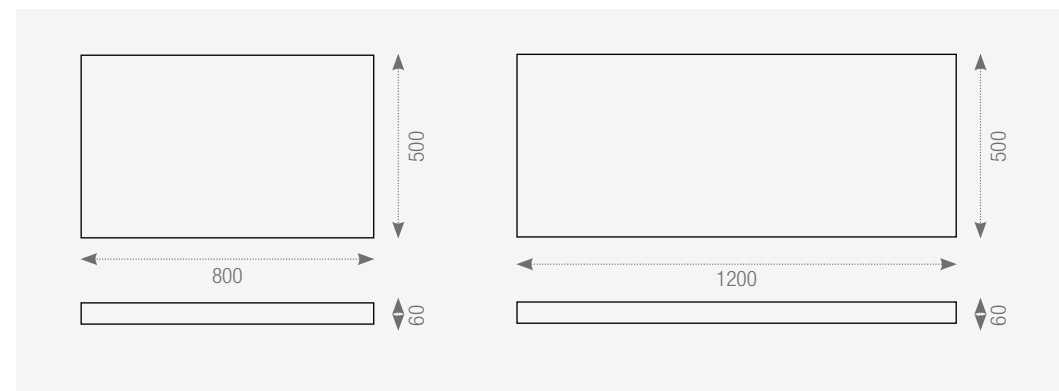

188095 Encimera Exotic
50x120 cm./19.7"x47.2" E600

GLOSS

188097 Set Soportes Toallero
43,5x20,5x38 cm./17.1"x8.1"x15" E050

188623 Pedestal White
75x33x15 cm./29.5"x13"x6" E90

188771 Lavabo Agadir Lago

188770 Lavabo Agadir Selva