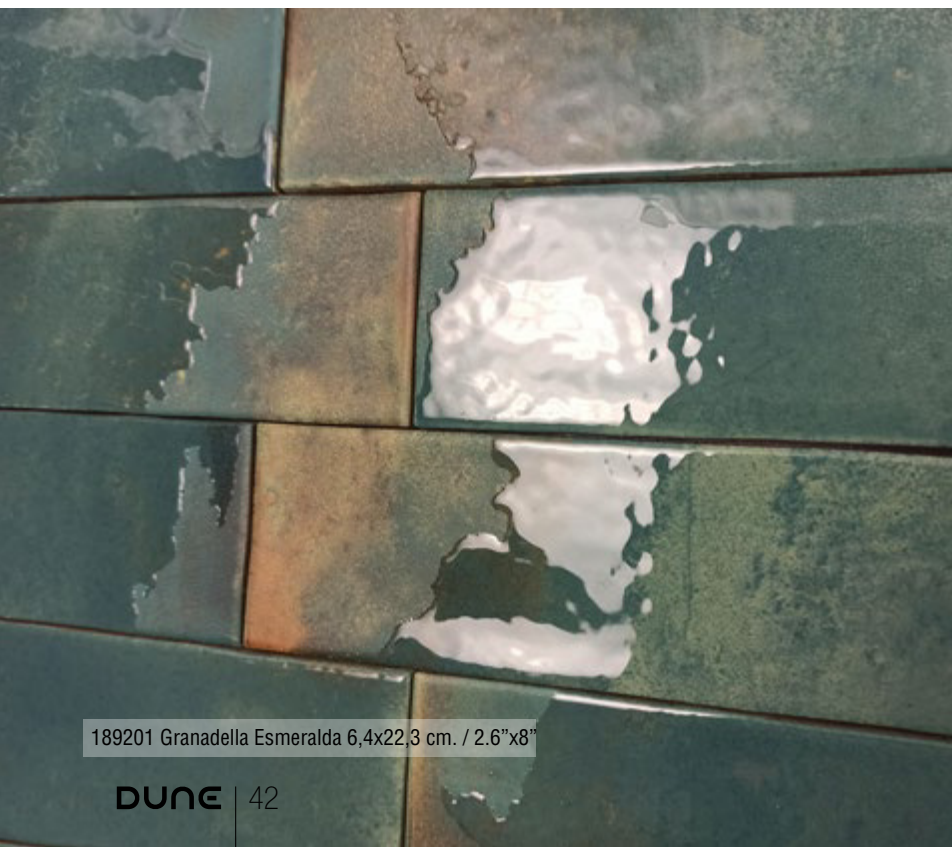

189204 Granadella Carbón M967

189203 Granadella Sal 6,4x22,3 cm. / 2.6"x8"

189201 Granadella Esmeralda 6,4x22,3 cm. / 2.6"x8"

189197 Granadella Esmeralda 11,5x11,5 cm./4.5"x4.5"

189196 Granadella Marino 11,5x11,5 cm./4.5"x4.5"
189007 Quercus Noche 22x120 cm. / 8.6"x47.2"