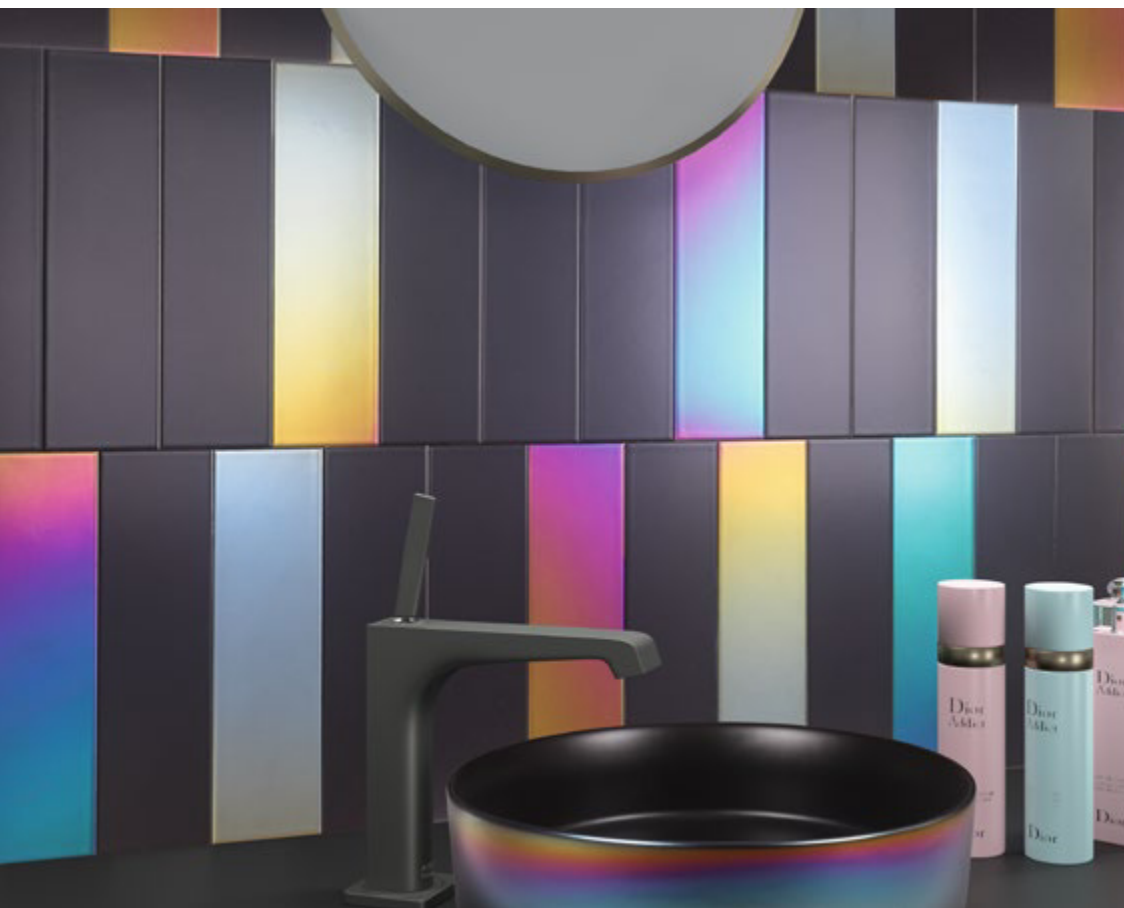

188213N Flat Iris Satin D153