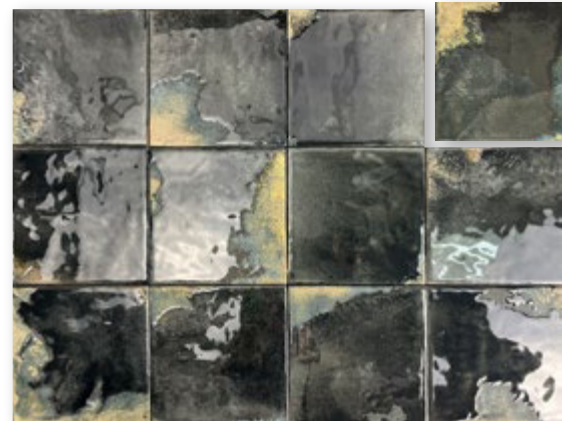

189210 Barraquetes Azul 20×20 cm./7.9"×7.9"

GRANADELLA ^{NEW} 11,5x11,5 cm./4.5"x4.5"

PORCELÁNICO / PORCELAIN

189199 Granadella Sal M967

189195 Granadella Cielo M967

189196 Granadella Marino M967

189197 Granadella Esmeralda M967