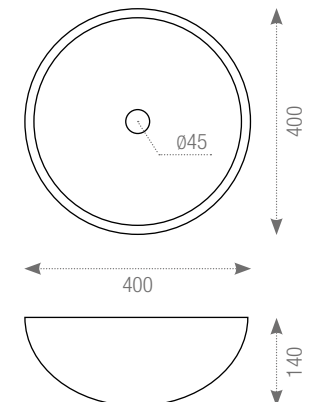

LAVABOS & CARACTERÍSTICAS TÉCNICAS / WASHBASINS & TECHNICAL INFORMATION

CERÁMICA / CERAMICS

SOLID SURFACE

CERÁMICA / CERAMICS

CERÁMICA / CERAMICS

CERÁMICA / CERAMICS