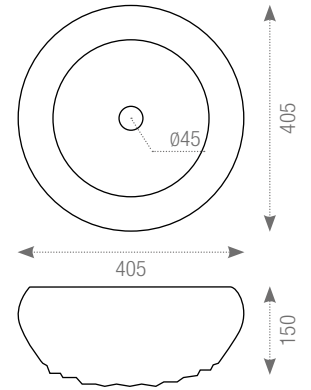

LAVABOS & CARACTERÍSTICAS TÉCNICAS / WASHBASINS & TECHNICAL INFORMATION

CERÁMICA / CERAMICS

CERÁMICA / CERAMICS

CERÁMICA / CERAMICS

PIEDRA / STONE

CRISTAL / GLASS