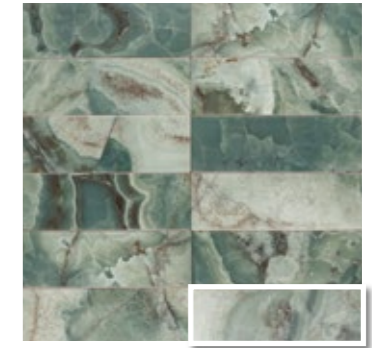

CHLOE EMERALD
10x30 (M 190) 4"x12"