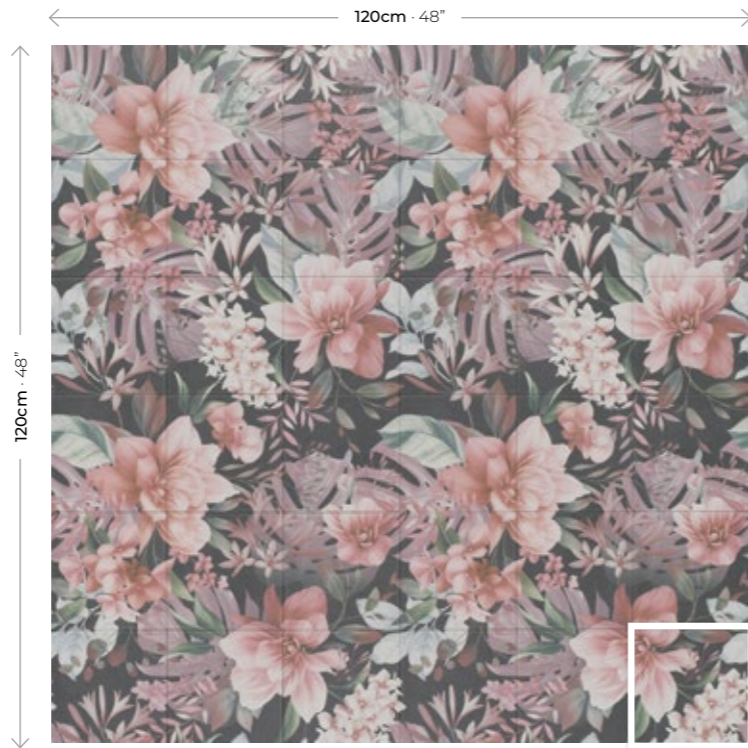

TECH- NICAL SOFT

MURAL ROSSES
120x120 (P 1300) formado por 36 piezas de 20x20
48"x48" formed by 36 pieces of 8"x8"