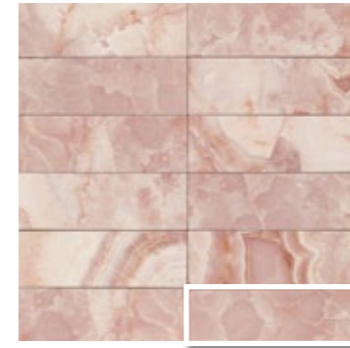

CHLOE

☒ ☼ 15x30 · 6"x12" | 10x30 · 4"x12"

Chloe Emerald 10x30 · 4"x12" · Wave Emerald 15x30 · 6"x12" · Technical Aloe 20x20 · 8"x8"

CHLOE

CHLOE SNOW
10x30 (M 190) 4"x12"

CHLOE SAND
10x30 (M 190) 4"x12"

CHLOE AMBER
10x30 (M 190) 4"x12"