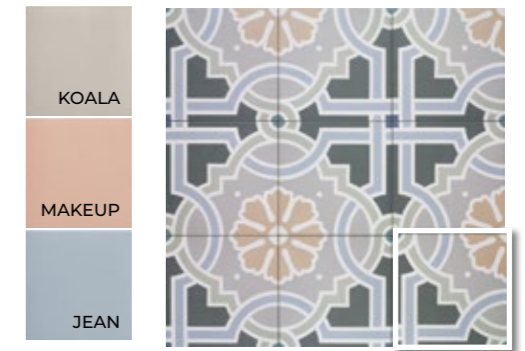

NORMANDY LEMONT
20x20 (M 280) 8"x8"