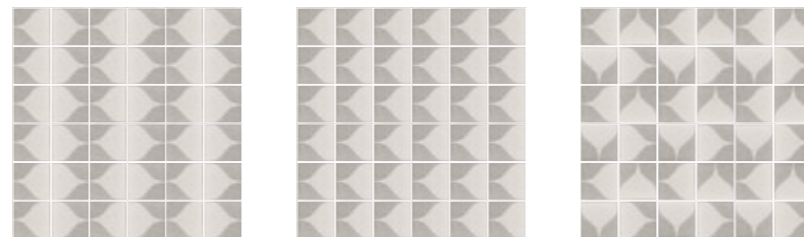

DECOR GREY THREE
20x20 (M 280) 8"x8"

Ideas de colocación · Layout Ideas

ESCALA REDUCIDA
REDUCED SCALE