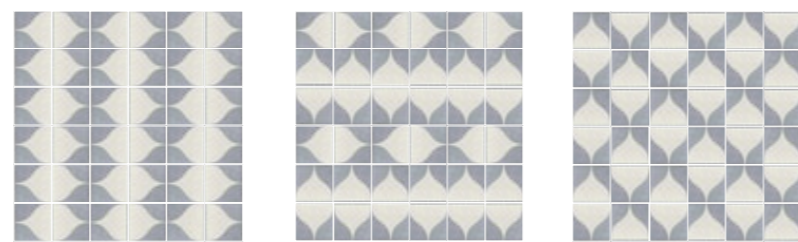

DECOR BLUE THREE
20x20 (M 280) 8"x8"

Ideas de colocación · Layout Ideas

ESCALA REDUCIDA
REDUCED SCALE