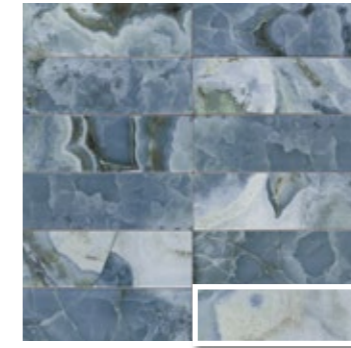

CHLOE AQUA
10x30 (M 190) 4"x12"