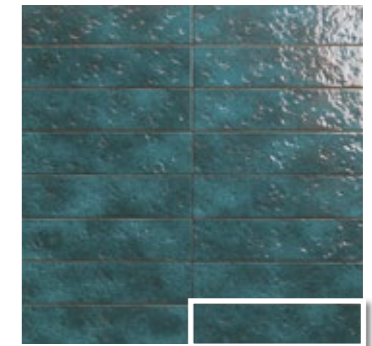

AMALFI SMERALDO
7,5x30 (M 260) 3"x12"