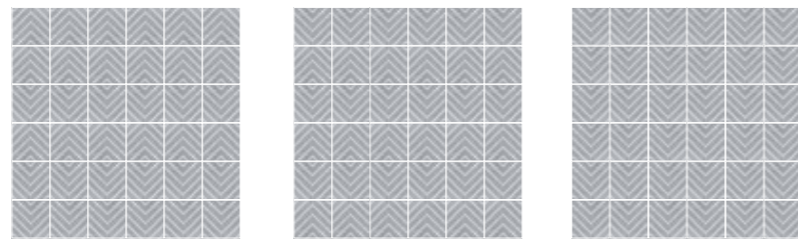

DECOR BLUE TWO
20x20 (M 280) 8"x8"

Ideas de colocación · Layout Ideas

ESCALA REDUCIDA
REDUCED SCALE