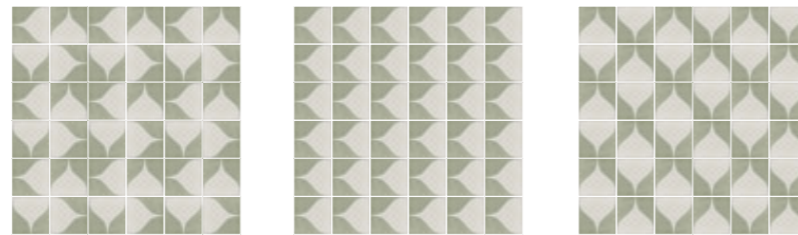

Ideas de colocación · Layout Ideas

ESCALA REDUCIDA
REDUCED SCALE

DECOR GREEN THREE
20x20 (M 280) 8"x8"