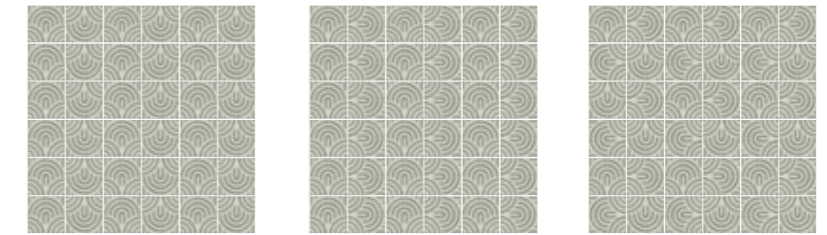

GREEN GARDEN

Ideas de colocación · Layout Ideas

ESCALA REDUCIDA
REDUCED SCALE

Ideas de colocación · Layout Ideas

ESCALA REDUCIDA
REDUCED SCALE

Ideas de colocación · Layout Ideas

ESCALA REDUCIDA
REDUCED SCALE

Ideas de colocación · Layout Ideas

ESCALA REDUCIDA
REDUCED SCALE

MEDIDAS	PIEZAS/CAJA	PIEZAS/M²	M²/CAJA	CAJA/PALLET	PESO/M²	PESO/PIEZA	PESO/CAJA	M²/PALLET	PESO/PALLET	VENTA
20x20 · 8"x8"	25	25	1	75	18,91	0,76	18,91	75	1.418	M²