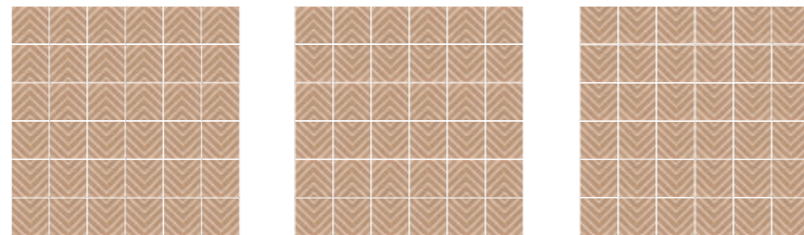

DECOR CANEM FOUR
20x20 (M 280) 8"x8"

Ideas de colocación · Layout Ideas

ESCALA REDUCIDA
REDUCED SCALE