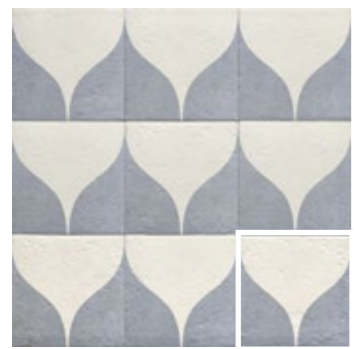

DECOR BLUE TWO
20x20 (M 280) 8"x8"

Ideas de colocación · Layout Ideas

ESCALA REDUCIDA
REDUCED SCALE