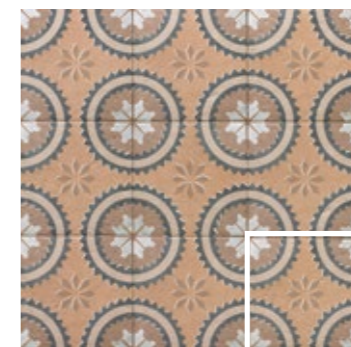

DECOR TERRA
20x20 (M 280) 8"x8"

MEDIDAS	PIEZAS/CAJA	PIEZAS/M²	M²/CAJA	CAJA/PALLET	PESO/M²	PESO/PIEZA	PESO/CAJA	M²/PALLET	PESO/PALLET	VENTA
20x20 · 8"x8"	25	25	1	75	18,91	0,76	18,91	75	1.418	M²