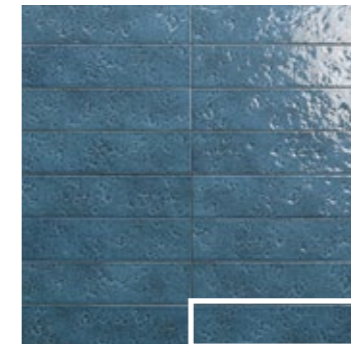

AMALFI MARE
7,5x30 (M 260) 3"x12"