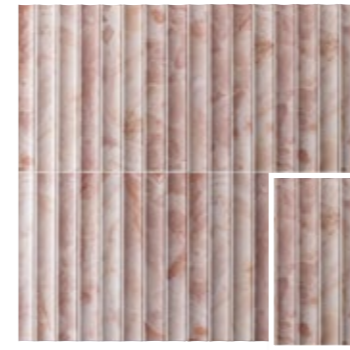

CHLOE ROSEWOOD
10x30 (M 190) 4"x12"

CHLOE AQUA
10x30 (M 190) 4"x12"

CHLOE EMERALD
10x30 (M 190) 4"x12"

WAVE SNOW
15x30 (M 280) 6"x12"

WAVE SAND
15x30 (M 280) 6"x12"

WAVE AMBER
15x30 (M 280) 6"x12"

WAVE ROSEWOOD
15x30 (M 280) 6"x12"