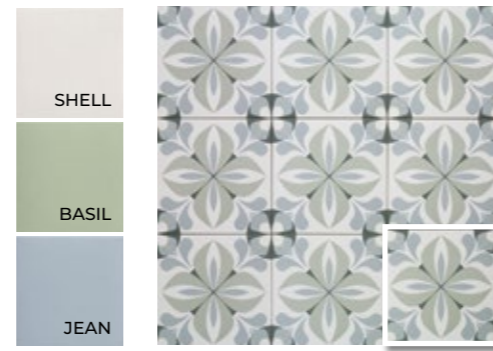

NORMANDY CAEN
20x20 (M 280) 8"x8"