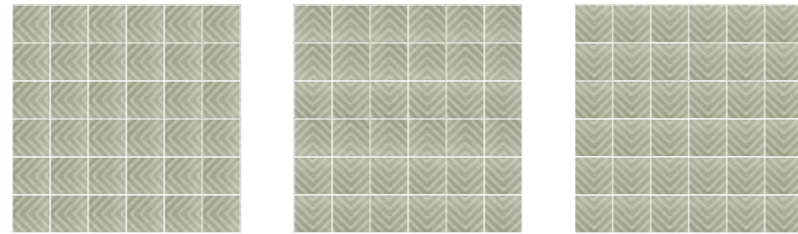

GREEN GARDEN

Ideas de colocación · Layout Ideas

ESCALA REDUCIDA
REDUCED SCALE

Ideas de colocación · Layout Ideas

ESCALA REDUCIDA
REDUCED SCALE

Ideas de colocación · Layout Ideas

ESCALA REDUCIDA
REDUCED SCALE

Ideas de colocación · Layout Ideas

ESCALA REDUCIDA
REDUCED SCALE

MEDIDAS	PIEZAS/CAJA	PIEZAS/M²	M²/CAJA	CAJA/PALLET	PESO/M²	PESO/PIEZA	PESO/CAJA	M²/PALLET	PESO/PALLET	VENTA
20x20 · 8"x8"	25	25	1	75	18,91	0,76	18,91	75	1.418	M²