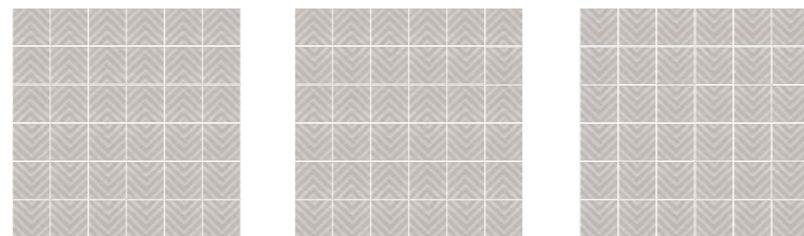

DECOR GREY TWO
20x20 (M 280) 8"x8"

Ideas de colocación · Layout Ideas

ESCALA REDUCIDA
REDUCED SCALE