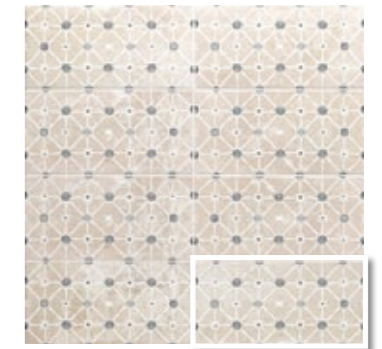

DECOR ARGILE WHITE
15x30 (M 280) 6"x12"

MEDIDAS	PIEZAS/CAJA	PIEZAS/M²	M²/CAJA	CAJA/PALLET	PESO/M²	PESO/PIEZA	PESO/CAJA	M²/PALLET	PESO/PALLET	VENTA
7,5x30 · 3"x12"	22	44	0,5	160	18,04	0,41	9,05	80	1.448	M²
15x30 · 6"x12"	11	22	0,5	160	18,26	0,83	9,13	80	1.460,22	M²