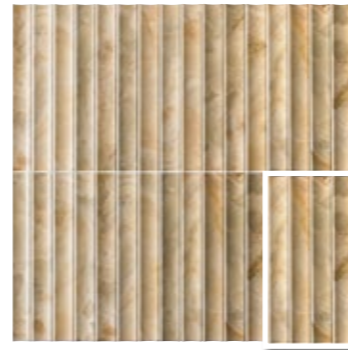

CHLOE

☒ ☼ 15x30 · 6"x12" | 10x30 · 4"x12"

Chloe Emerald 10x30 · 4"x12" · Wave Emerald 15x30 · 6"x12" · Technical Aloe 20x20 · 8"x8"

CHLOE

CHLOE SNOW
10x30 (M 190) 4"x12"

CHLOE SAND
10x30 (M 190) 4"x12"

CHLOE AMBER
10x30 (M 190) 4"x12"

CHLOE ROSEWOOD
10x30 (M 190) 4"x12"

CHLOE AQUA
10x30 (M 190) 4"x12"

CHLOE EMERALD
10x30 (M 190) 4"x12"

WAVE SNOW
15x30 (M 280) 6"x12"

WAVE SAND
15x30 (M 280) 6"x12"

WAVE AMBER
15x30 (M 280) 6"x12"

WAVE ROSEWOOD
15x30 (M 280) 6"x12"