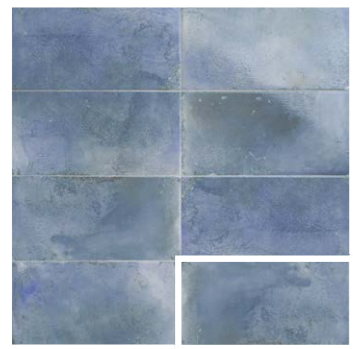

9 - RIVIERA 15x30 | 6"x12"

RIVIERA BLEU
15x30 (M 190) 6"x12"

RIVIERA MARINE
15x30 (M 190) 6"x12"

CASSIS
15x30 (M 220) 6"x12"

RIVIERA TURQUOISE
15x30 (M 190) 6"x12"

TOLON
15x30 (M 220) 6"x12"

WALL TILE
Riviera Blanc 15x30 · 6"x12"
Riviera Turquoise 15x30 · 6"x12"
Tolon 15x30 · 6"x12"