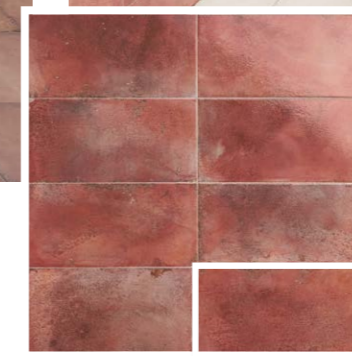

4 - RIVIERA 15x30 | 6"x12"

5 - RIVIERA 15x30 | 6"x12"

WALL TILE
Marsella 15x30 · 6"x12"
Riviera Blanc 15x30 · 6"x12"

FLOOR TILE
Bottega Terra 20x20 · 8"x8"

RIVIERA BLANC
15x30 (M 190) 6"x12"

MARSELLA
15x30 (M 220) 6"x12"