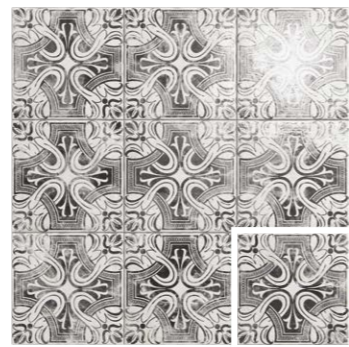

Palazzo

OPTYM
ORIGINAL PORCELAIN TILE

NEW
POLISHED EFFECT
EFECTO PULIDO

FLOOR TILE
Palazzo Bianco 20x20 · 8"x8"
Spada Bianco 20x20 · 8"x8"

PALAZZO BIANCO
20x20 (M 300) 8"x8"

SPADA BIANCO
20x20 (M 300) 8"x8"