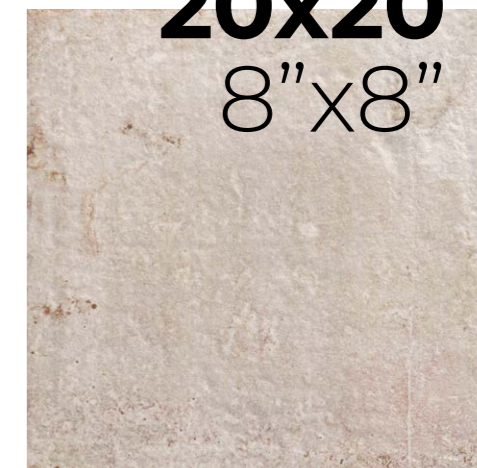

20x20
8"x8"

FLOOR TILE
Olimpo 20x20 · 8"x8"
Hermes 20x20 · 8"x8"

14 - OLIMPO 20x20 | 8"x8"

15 - OLIMPO 20x20 | 8"x8"