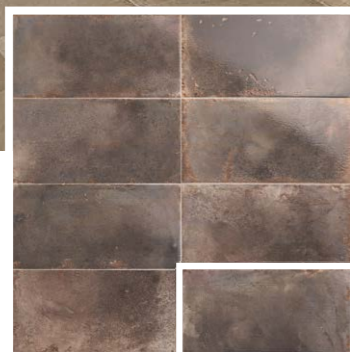

15x30
6"x12"

WALL TILE
Riviera Café 15x30 · 6"x12"
Antibes 15x30 · 6"x12"

FLOOR TILE
Sand Bali Stone 20x20 · 8"x8"

6 - RIVIERA 15x30 | 6"x12"

7 - RIVIERA 15x30 | 6"x12"

RIVIERA CAFÉ
15x30 (M 190) 6"x12"

ANTIBES
15x30 (M 220) 6"x12"