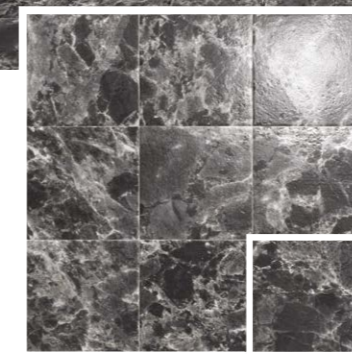

PALAZZO NERO
20x20 (M 300) 8"x8"