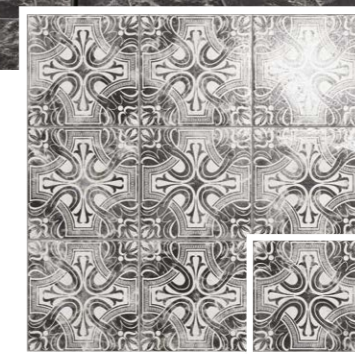

SPADA NERO
20x20 (M 300) 8"x8"

PACKING

MEDIDAS	PIEZAS / CAJA	PIEZAS / M²	CAJA / PALLET	PESO / M²	PESO / PIEZA	PESO / CAJA	M² / PALLET	PESO / PALLET	VENTA
20 x 20 · 8" x 8"	25	25	75	18,91	0,76	18,91	75	1.418	M²

24 - PALAZZO 20x20 | 8"x8"

25 - PALAZZO 20x20 | 8"x8"