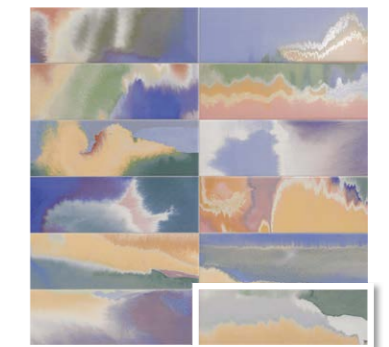

TAPIS AQUARELLO
10x30 (M 240) 4"x12"

PACKING

MEDIDAS	PIEZAS / CAJA	PIEZAS / M²	CAJA / PALLET	PESO / M²	PESO / PIEZA	PESO / CAJA	M² / PALLET	PESO / PALLET	VENTA
10 x 30 · 4" x 12"	34	34	105	13,9	0,41	13,94	107,1	1.463	M²