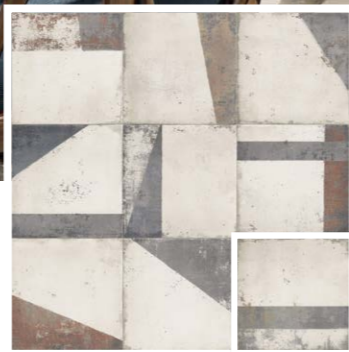

Bottega V3

OPTYM
ORIGINAL PORCELAIN TILE

MAINZU
PORCELAIN

WALL TILE
Bottega Bianco 20x20 · 8" x 8"
Bottega Play 20x20 · 8" x 8"

FLOOR TILE
Bottega Play 20x20 · 8" x 8"

20x20 8" x 8"

BOTTEGA BIANCO
20x20 (M 280) 8"x8"