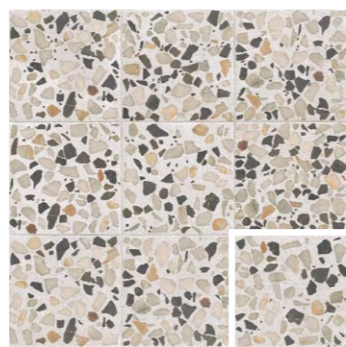

STANZA WHITE
20x20 (M 280) 8"x8"