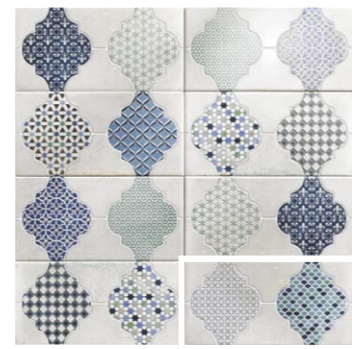

9 - RIVIERA 15x30 | 6"x12"

RIVIERA BLEU
15x30 (M 190) 6"x12"

RIVIERA MARINE
15x30 (M 190) 6"x12"

CASSIS
15x30 (M 220) 6"x12"

RIVIERA TURQUOISE
15x30 (M 190) 6"x12"

TOLON
15x30 (M 220) 6"x12"

WALL TILE
Riviera Blanc 15x30 · 6"x12"
Riviera Turquoise 15x30 · 6"x12"
Tolon 15x30 · 6"x12"