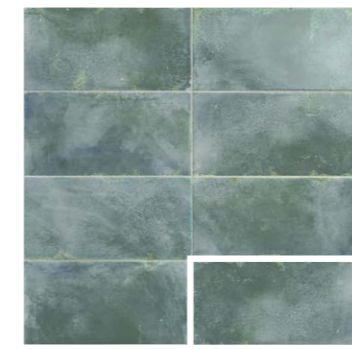

9 - RIVIERA 15x30 | 6"x12"

RIVIERA BLEU
15x30 (M 190) 6"x12"

RIVIERA MARINE
15x30 (M 190) 6"x12"

CASSIS
15x30 (M 220) 6"x12"

RIVIERA TURQUOISE
15x30 (M 190) 6"x12"

TOLON
15x30 (M 220) 6"x12"

WALL TILE
Riviera Blanc 15x30 · 6"x12"
Riviera Turquoise 15x30 · 6"x12"
Tolon 15x30 · 6"x12"