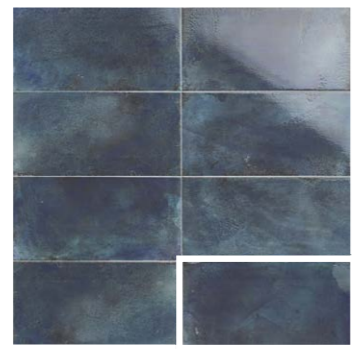

9 - RIVIERA 15x30 | 6"x12"

RIVIERA BLEU
15x30 (M 190) 6"x12"

RIVIERA MARINE
15x30 (M 190) 6"x12"

CASSIS
15x30 (M 220) 6"x12"

RIVIERA TURQUOISE
15x30 (M 190) 6"x12"

TOLON
15x30 (M 220) 6"x12"

WALL TILE
Riviera Blanc 15x30 · 6"x12"
Riviera Turquoise 15x30 · 6"x12"
Tolon 15x30 · 6"x12"