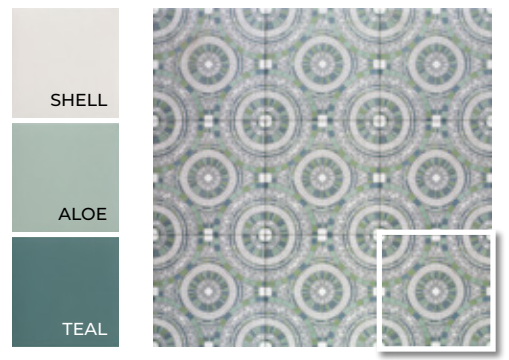

HALO CORONA
20x20 (M 280) 8"x8"

MEDIDAS	PIEZAS / CAJA	PIEZAS / M²	M² / CAJA	CAJA / PALLET	PESO / M²	PESO / PIEZA	PESO / CAJA	M² / PALLET	PESO / PALLET	VENTA
20 x 20 · 8" x 8"	25	25	1	75	18,91	0,76	18,91	75	1.418	M²