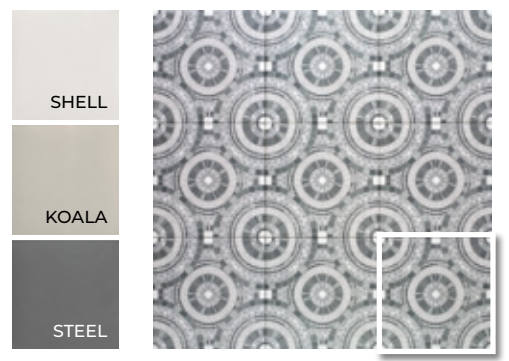

HALO AURA
20x20 (M 280) 8"x8"

HALO AURORA
20x20 (M 280) 8"x8"

HALO CORONA
20x20 (M 280) 8"x8"

Halo Aurora 20x20 · 8"x8"

MEDIDAS	PIEZAS / CAJA	PIEZAS / M ²	M ² / CAJA	CAJA / PALLET	PESO / M ²	PESO / PIEZA	PESO / CAJA	M ² / PALLET	PESO / PALLET	VENTA
20 x 20 · 8" x 8"	25	25	1	75	18,91	0,76	18,91	75	1.418	M ²