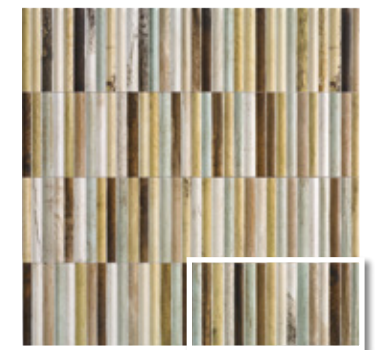

TROPIC MIX
15x30 (M 280) 6"x12"

MEDIDAS	PIEZAS / CAJA	PIEZAS / M²	M² / CAJA	CAJA / PALLET	PESO / M²	PESO / PIEZA	PESO / CAJA	M² / PALLET	PESO / PALLET	VENTA
15 x 30 · 6" x 12"	20	22	0,9	80	13,85	0,627	12,6	80	1.108	M²