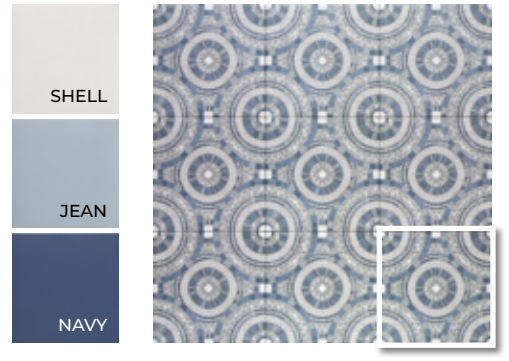

HALO AURA
20x20 (M 280) 8"x8"

HALO AURORA
20x20 (M 280) 8"x8"

HALO CORONA
20x20 (M 280) 8"x8"

Halo Aurora 20x20 · 8"x8"

MEDIDAS	PIEZAS / CAJA	PIEZAS / M ²	M ² / CAJA	CAJA / PALLET	PESO / M ²	PESO / PIEZA	PESO / CAJA	M ² / PALLET	PESO / PALLET	VENTA
20 x 20 · 8" x 8"	25	25	1	75	18,91	0,76	18,91	75	1.418	M ²