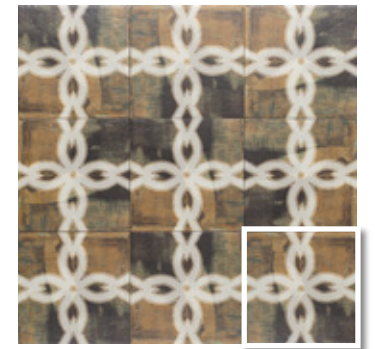

OXO CROSS
20x20 (M 280) 8"x8"

OXO LINK
20x20 (M 280) 8"x8"

Combina con la serie ONIX
Combines with ONIX series

ONIX WHITE
20x20 (M 280) 8"x8"

ONIX METAL
20x20 (M 280) 8"x8"

Onix Metal 20x20 · 8"x8" · Oxo Cross 20x20 · 8"x8"