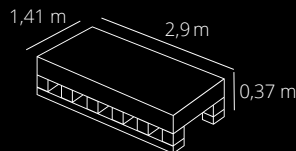

## Empaquetado / Packaging / Emballage

Formato	pz/pl	m <sup>2</sup> /caja	m <sup>2</sup> /pl	kg/pl
120x280	20	3.36	67.20	1,140.00

**Malla Twisted Gold 21x26**  
(Pisa Gold + Ardesia Noir)

**30x30 (5x5)**  
12"x12"