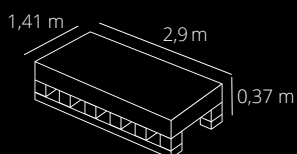

*Medidas en centímetros
*Dimensions in centimeters
*Dimensions en centimètres