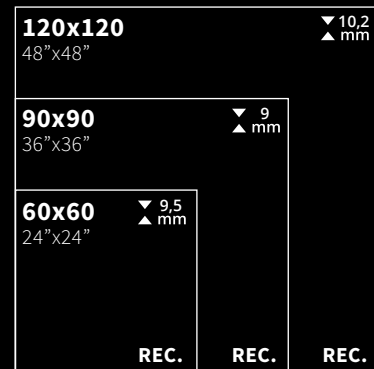

**Formatos / Sizes / Format**

Disponible / Available / Disponible:

**30x30 (5x5)**  
12"x12"

Disponible / Available / Disponible:  
EXT Sospiro (Blanco, Gris, Marfil) 60x120

Sospiro 30x90 Rev. Pasta Blanca /  
White body wall tiles / Revêtement pâte blanche