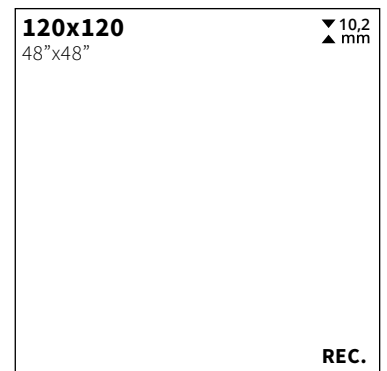

Disponibile / Available / Disponible: