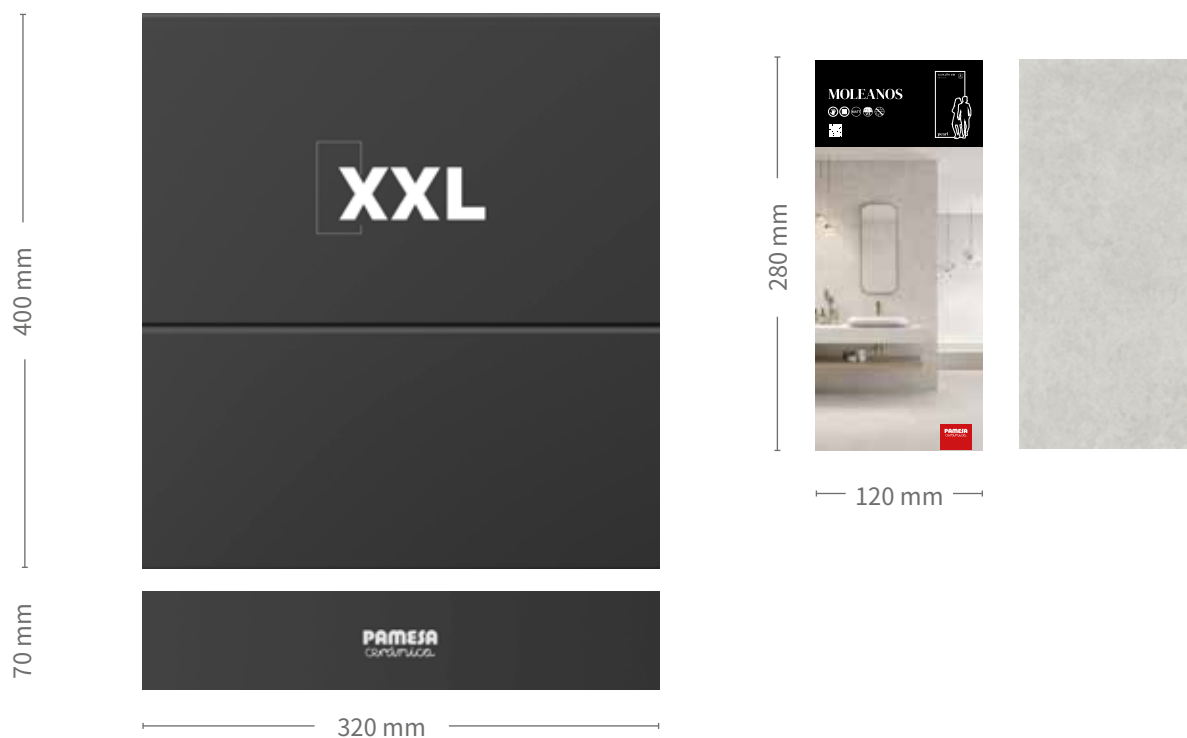

EV9548 CAJA XXL

EV9548 XXL BOX / EV9548 BOÎTE XXL

Dimensiones y acabados pueden sufrir pequeñas variaciones por cuestiones técnicas.
Due to technical reasons, dimensions and finishes may vary slightly.
Pour des raisons techniques, les dimensions et finitions peuvent varier très légèrement.