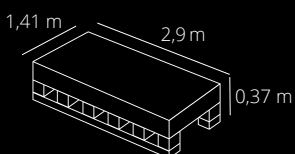

*Medidas en centímetros
*Dimensions in centimeters
*Dimensions en centimètres