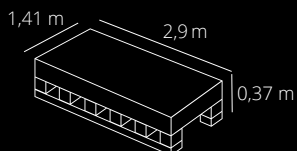

*Medidas en centímetros
*Dimensions in centimeters
*Dimensions en centimètres