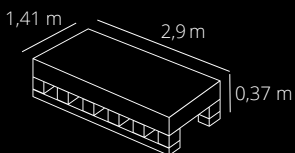

*Medidas en centímetros
*Dimensions in centimeters
*Dimensions en centimètres