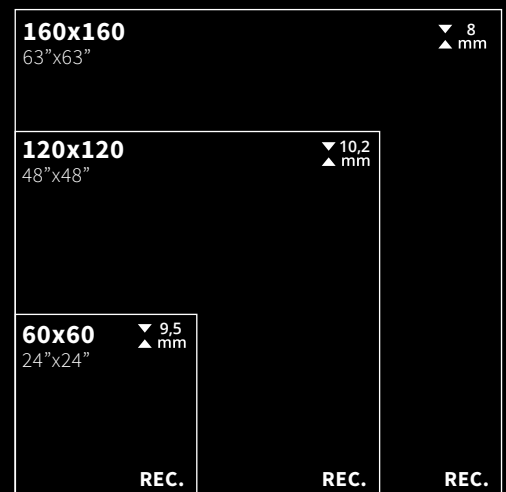

Malla Coimbra
Crystal White
29x38
12"x15"

30x30 (7x7)
12"x12"