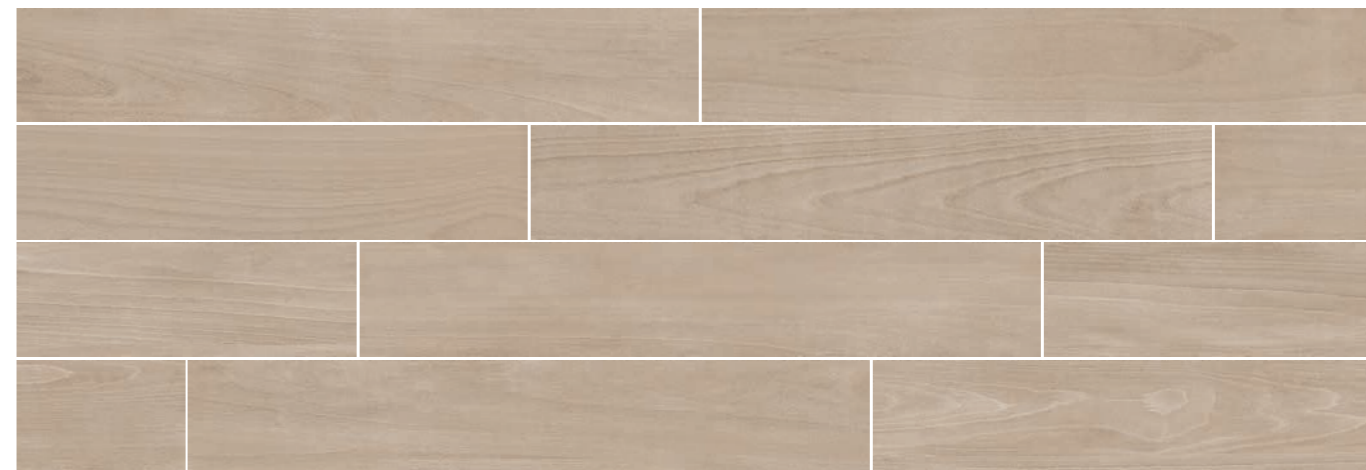

Verner 20x120 Roble

20x120 · 8"x47"  
Porcelain coloured biscuit

JEL500 VERNER 20x120 ARCE · B42 \*

JEL300 VERNER 20x120 NATURAL · B42 \*

JEL380 VERNER 20x120 ROBLE · B42 \*

RODAPIÉ

JJN330 R. VERNER 8x60 ROBLE P18  
JJN500 R. VERNER 8x60 ARCE P18  
JJN300 R. VERNER 8x60 NATURAL P18