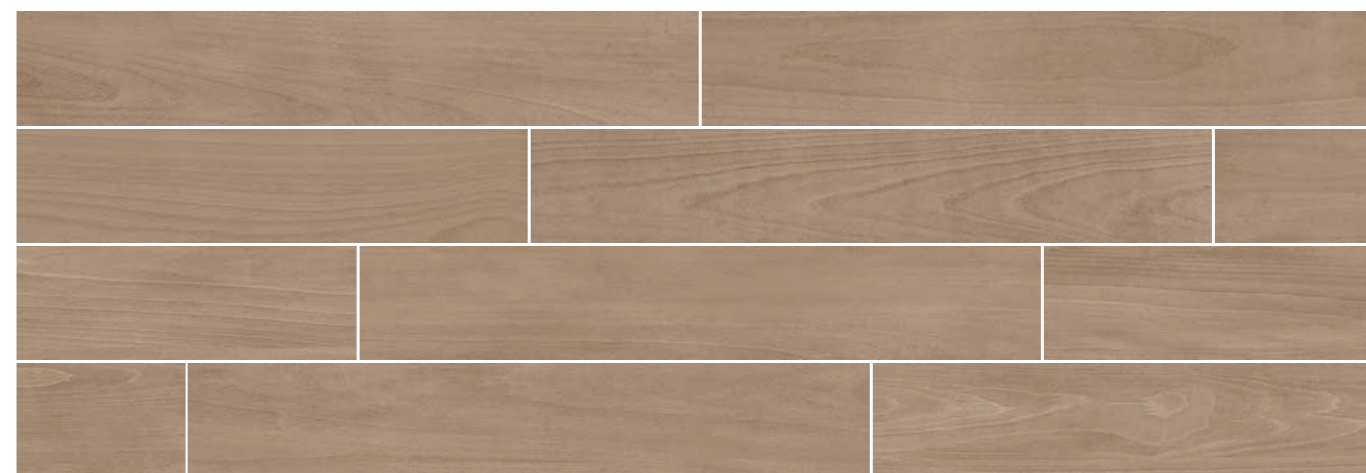

Verner 20x120 Roble

20x120 · 8"x47"  
Porcelain coloured biscuit

JEL500 VERNER 20x120 ARCE · B42 \*

JEL300 VERNER 20x120 NATURAL · B42 \*

JEL380 VERNER 20x120 ROBLE · B42 \*

RODAPIÉ

JJN330 R. VERNER 8x60 ROBLE P18  
JJN500 R. VERNER 8x60 ARCE P18  
JJN300 R. VERNER 8x60 NATURAL P18