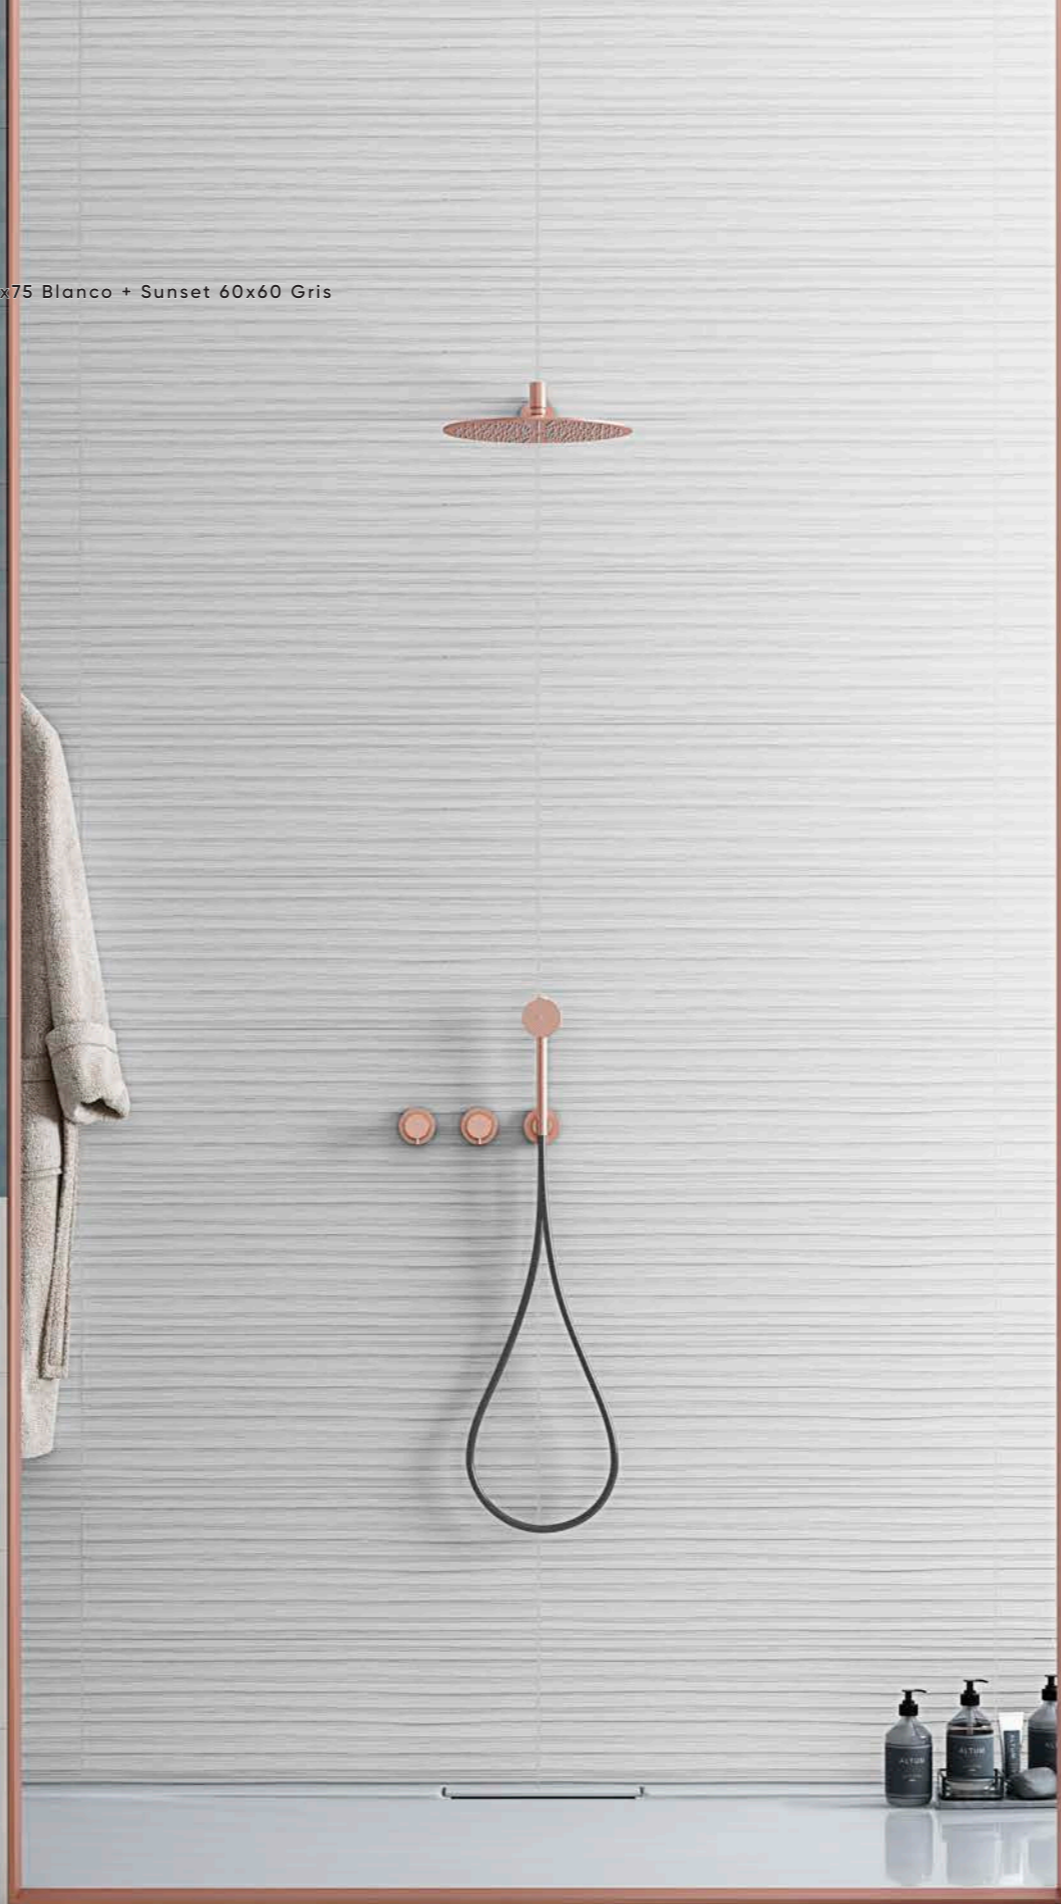

**KSD218** COLORHUNT ACANTO 25x75 NUDE · B16

Colorhunt 25x75 Aqua + Colorhunt Sander 25x75 Aqua + Robur 24,8x150 Gris

Colorhunt Acanto 25x75 Aqua

Colorhunt 25x75 Beige +Colorhunt Sander 25x75 Beige + Verner 20x120 Natural

Colorhunt 25x75 Blanco + Colorhunt 25x75 Azul + Colorhunt Trazo 25x75 Blanco + Sunset 60x60 Gris