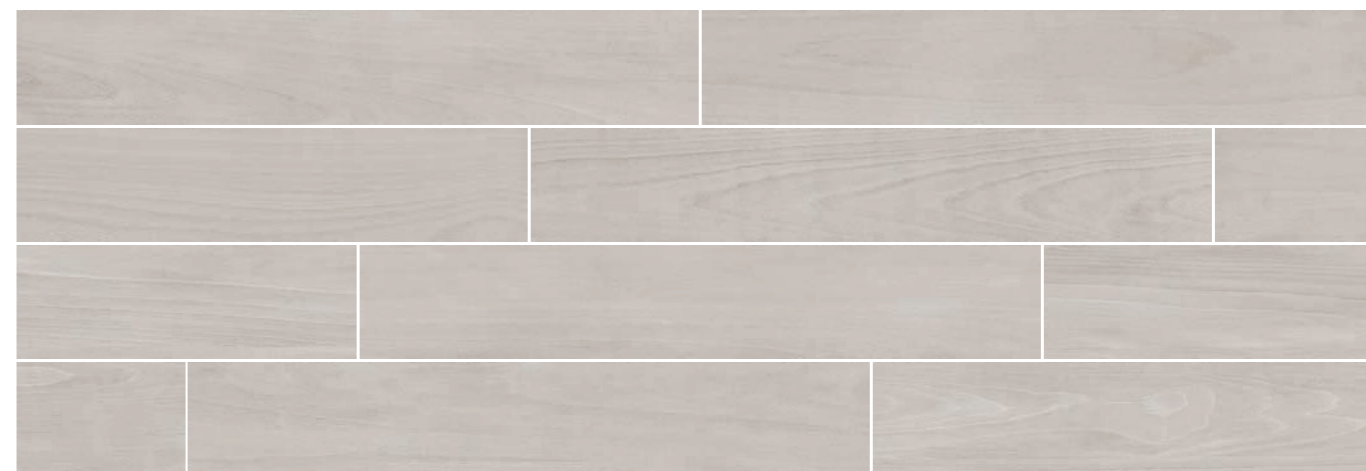

Verner 20x120 Roble

20x120 · 8"x47"  
Porcelain coloured biscuit

JEL500 VERNER 20x120 ARCE · B42 \*

JEL300 VERNER 20x120 NATURAL · B42 \*

JEL380 VERNER 20x120 ROBLE · B42 \*

RODAPIÉ

JJN330 R. VERNER 8x60 ROBLE P18  
JJN500 R. VERNER 8x60 ARCE P18  
JJN300 R. VERNER 8x60 NATURAL P18