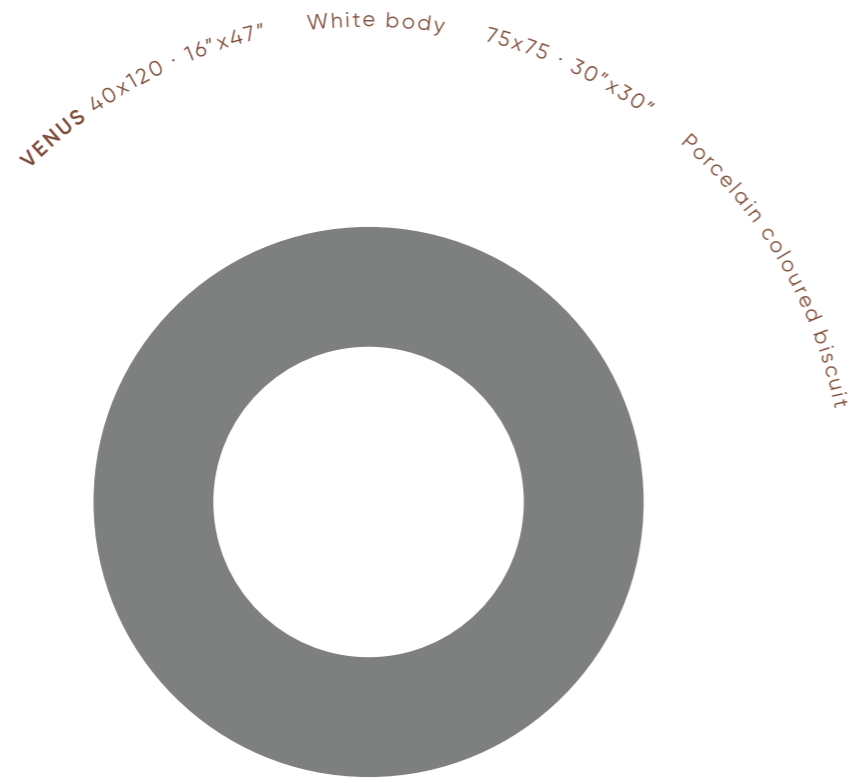

Teseo 40x120 Gris Brillo + Teseo Arc 40x120 Gris Brillo + Robur 24,8x150 Marrón

Teseo Arc 40x120 Gris Brillo

Universe 40x120 Iris + Teseo 75x75 Gris Lappato

Teseo 40x120 Gris Brillo + Teseo Arrow 40x120 Gris Brillo + Teseo 75x75 Gris Lappato