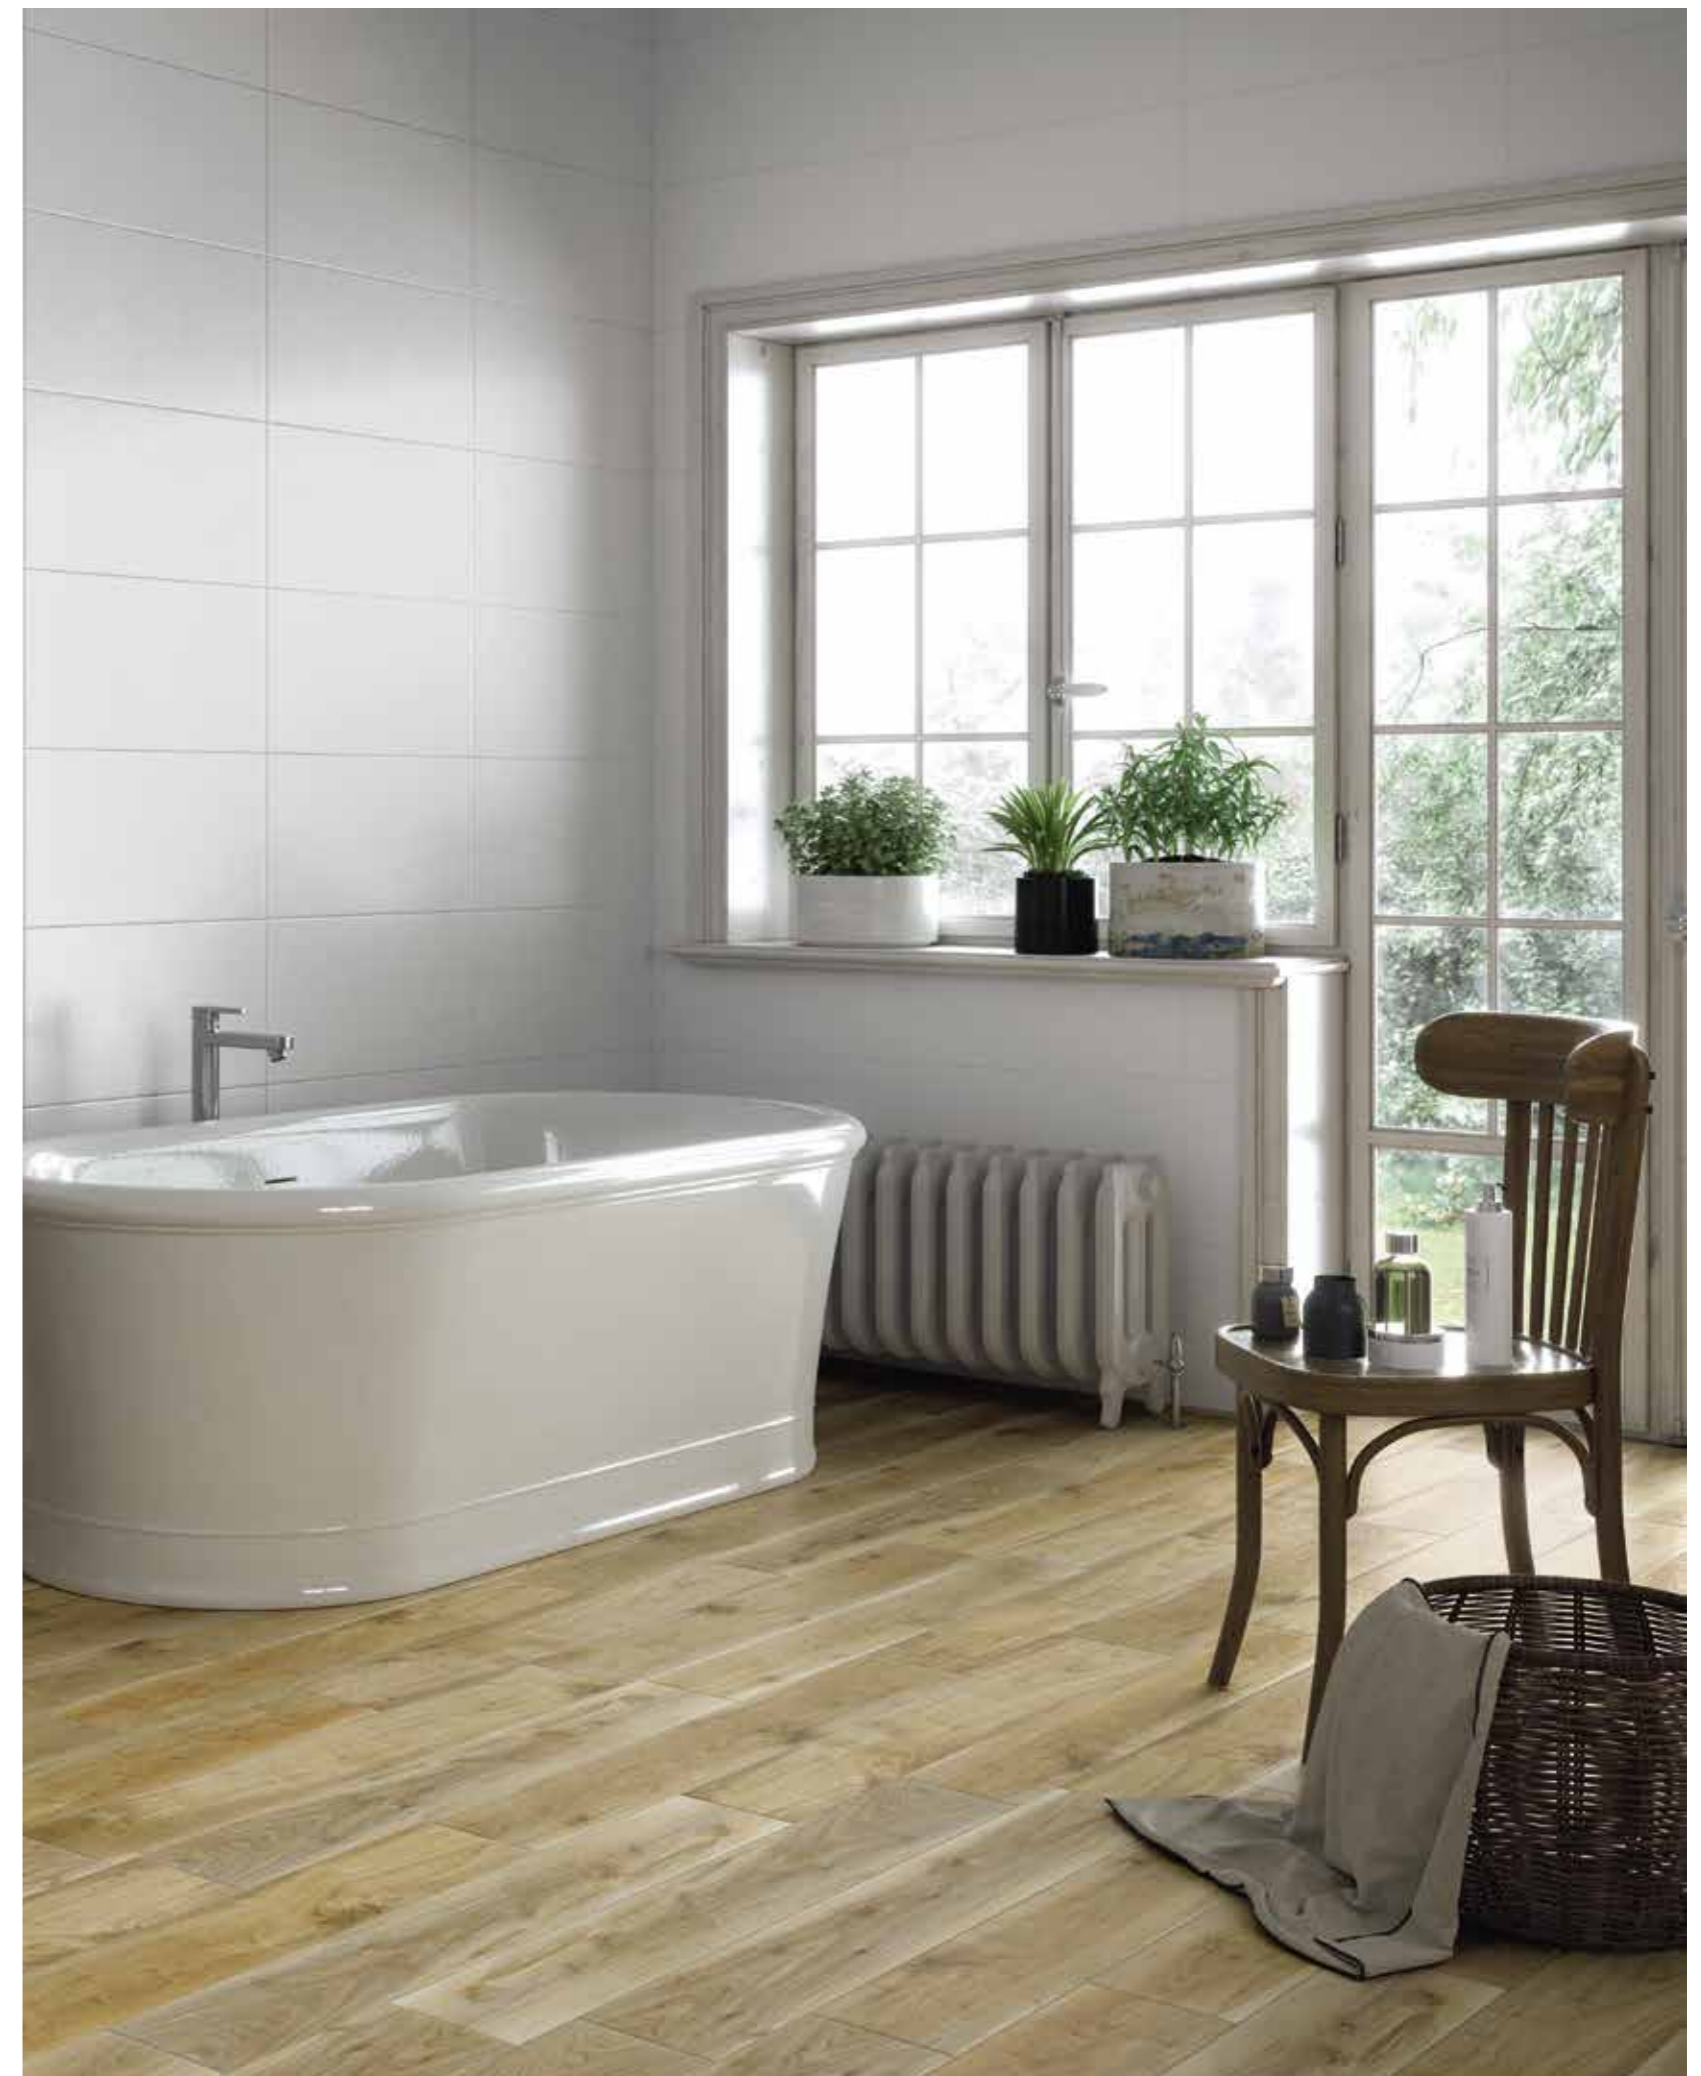

# BAYARD

PORCELÁNICO · PORCELAIN · GRÈS CÉRAME · FEINSTEINZEUG

NATURAL

VIEJO

BLANCO

GRIS

COLOR	15X90CM · 6"X36"
BLANCO	CAJ4CS
GRIS	CAJ4ES
NATURAL	CAJ4GS
VIEJO	CAJ4JS

BAYARD NATURAL MT 15X90CM · 6"X36"