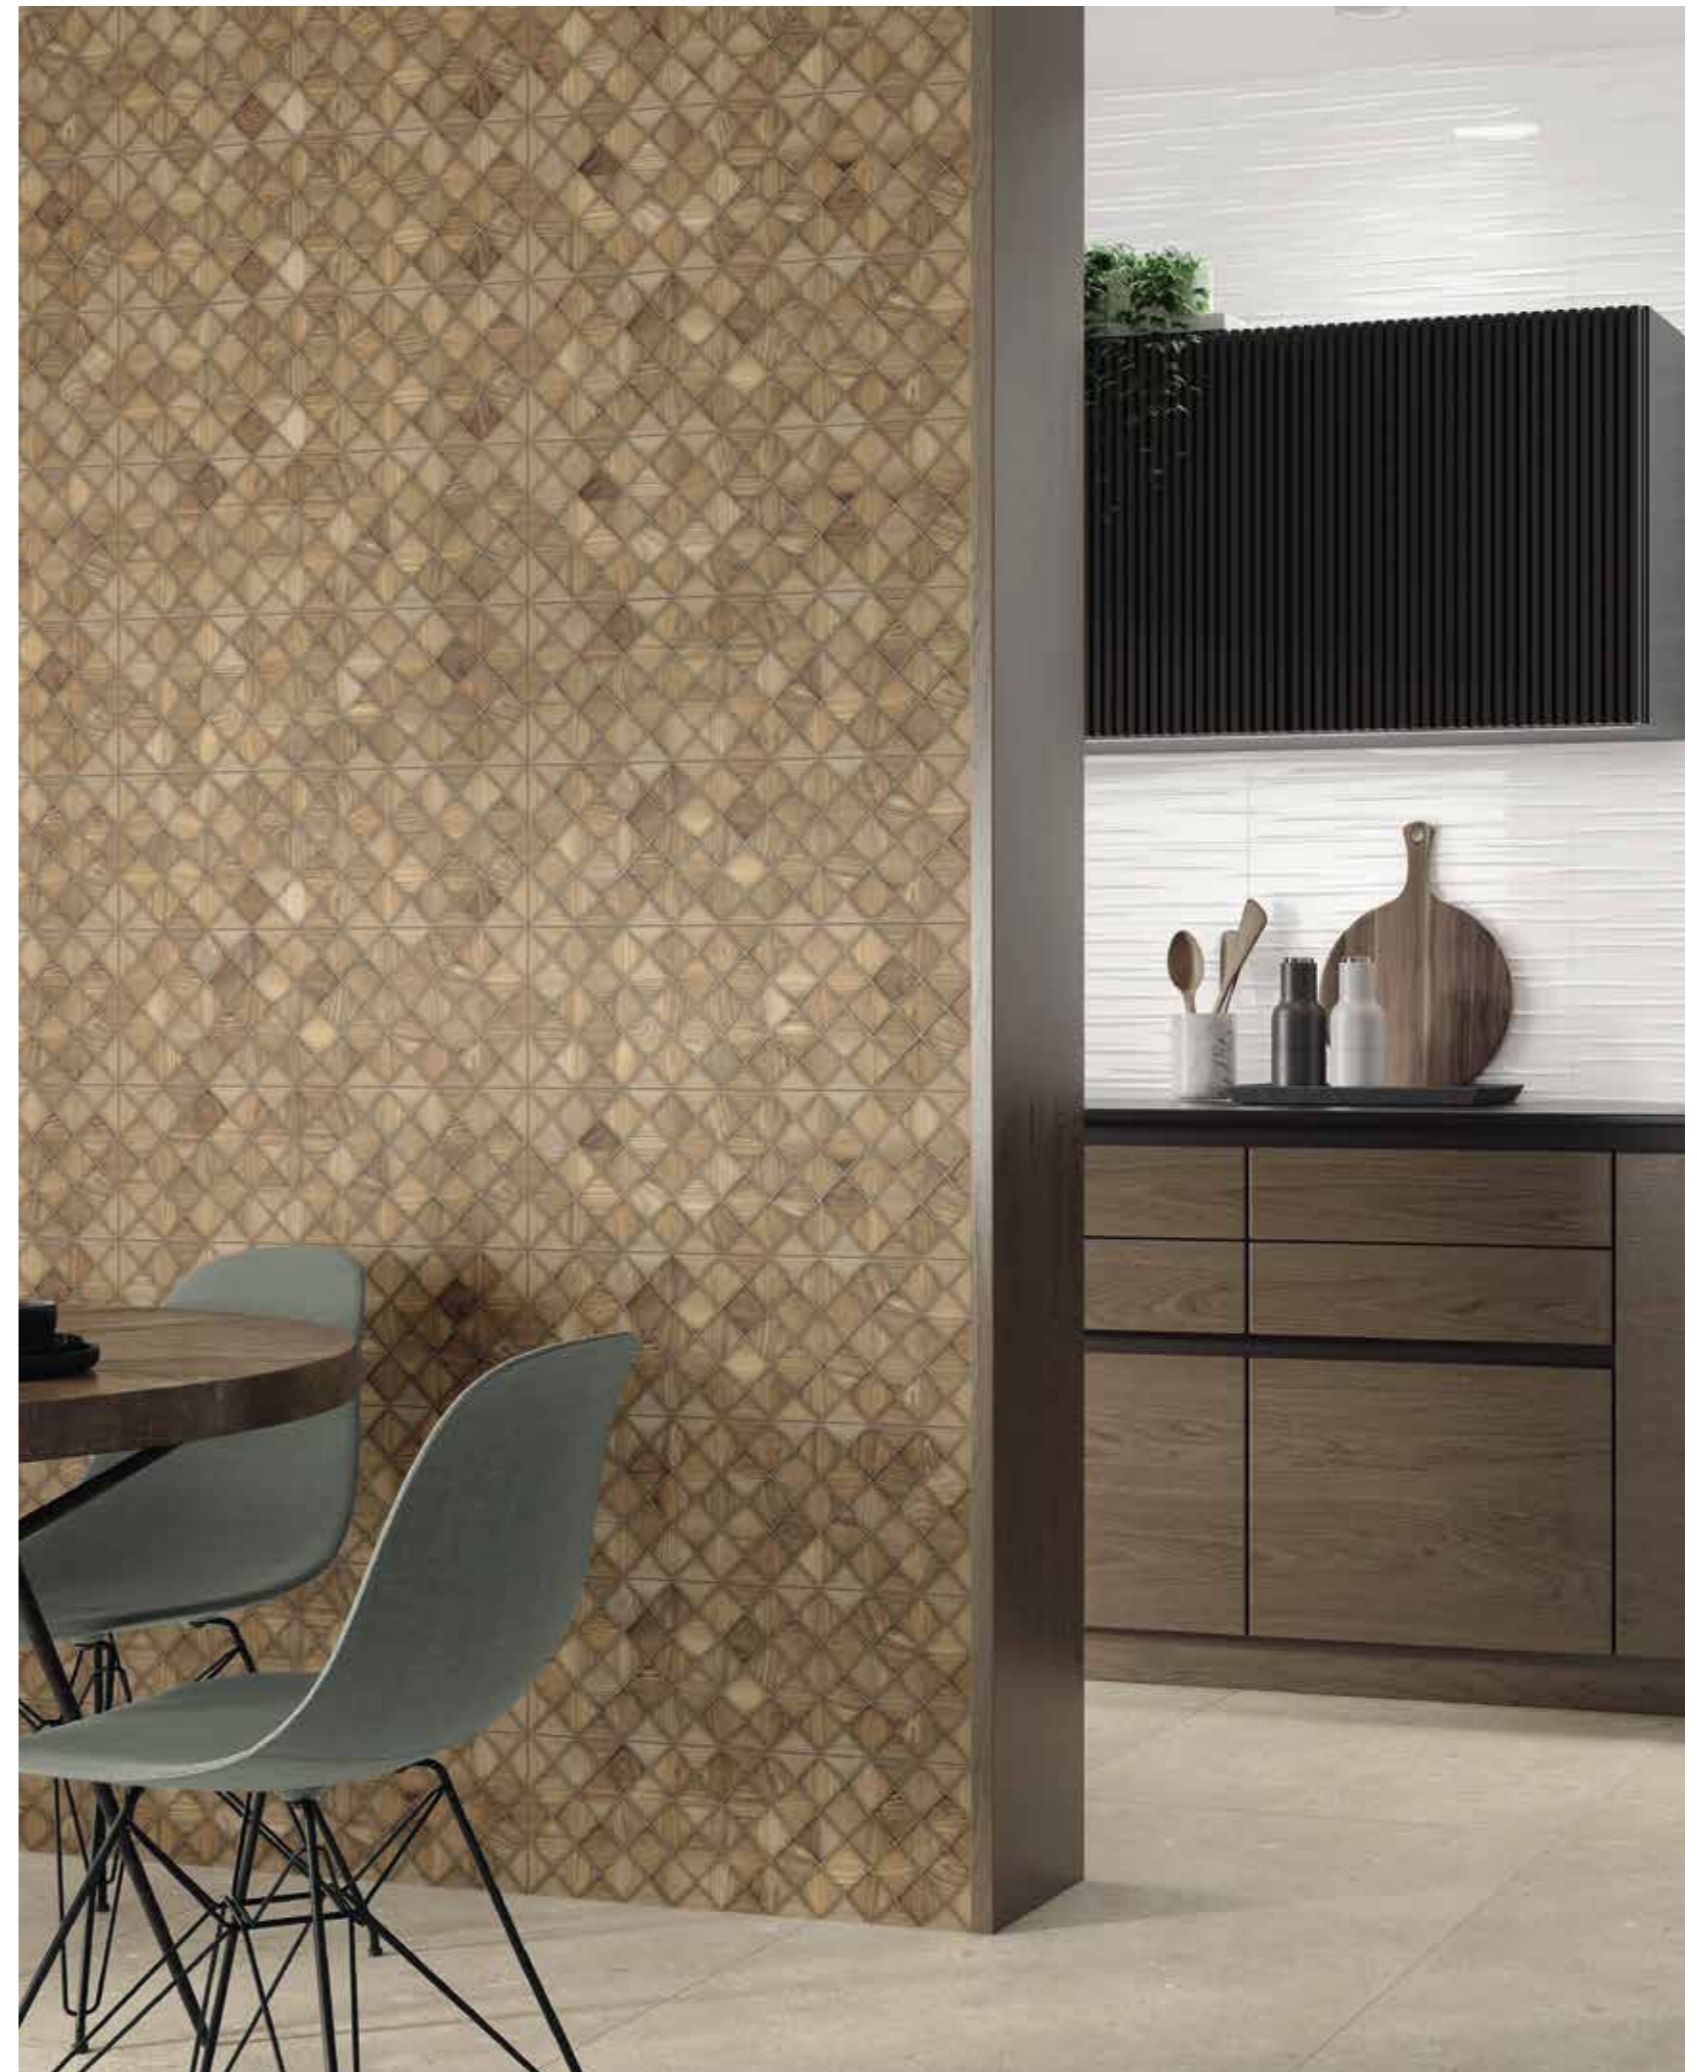

CM NOGAL MT

AB5CKS

MU NOGAL MT

AB5UGS

RP NOGAL MT

AB1FIS

VOLTE RB NOGAL MT · BLANCO BR · BLANCO SC BR 25X40CM · 10\"/>

VOLTE NOGAL MT RECT. 23X120CM · 9"X47" / VOLTE CU NOGAL MT · BLANCO WAVE BR 25X75CM · 10"X30"