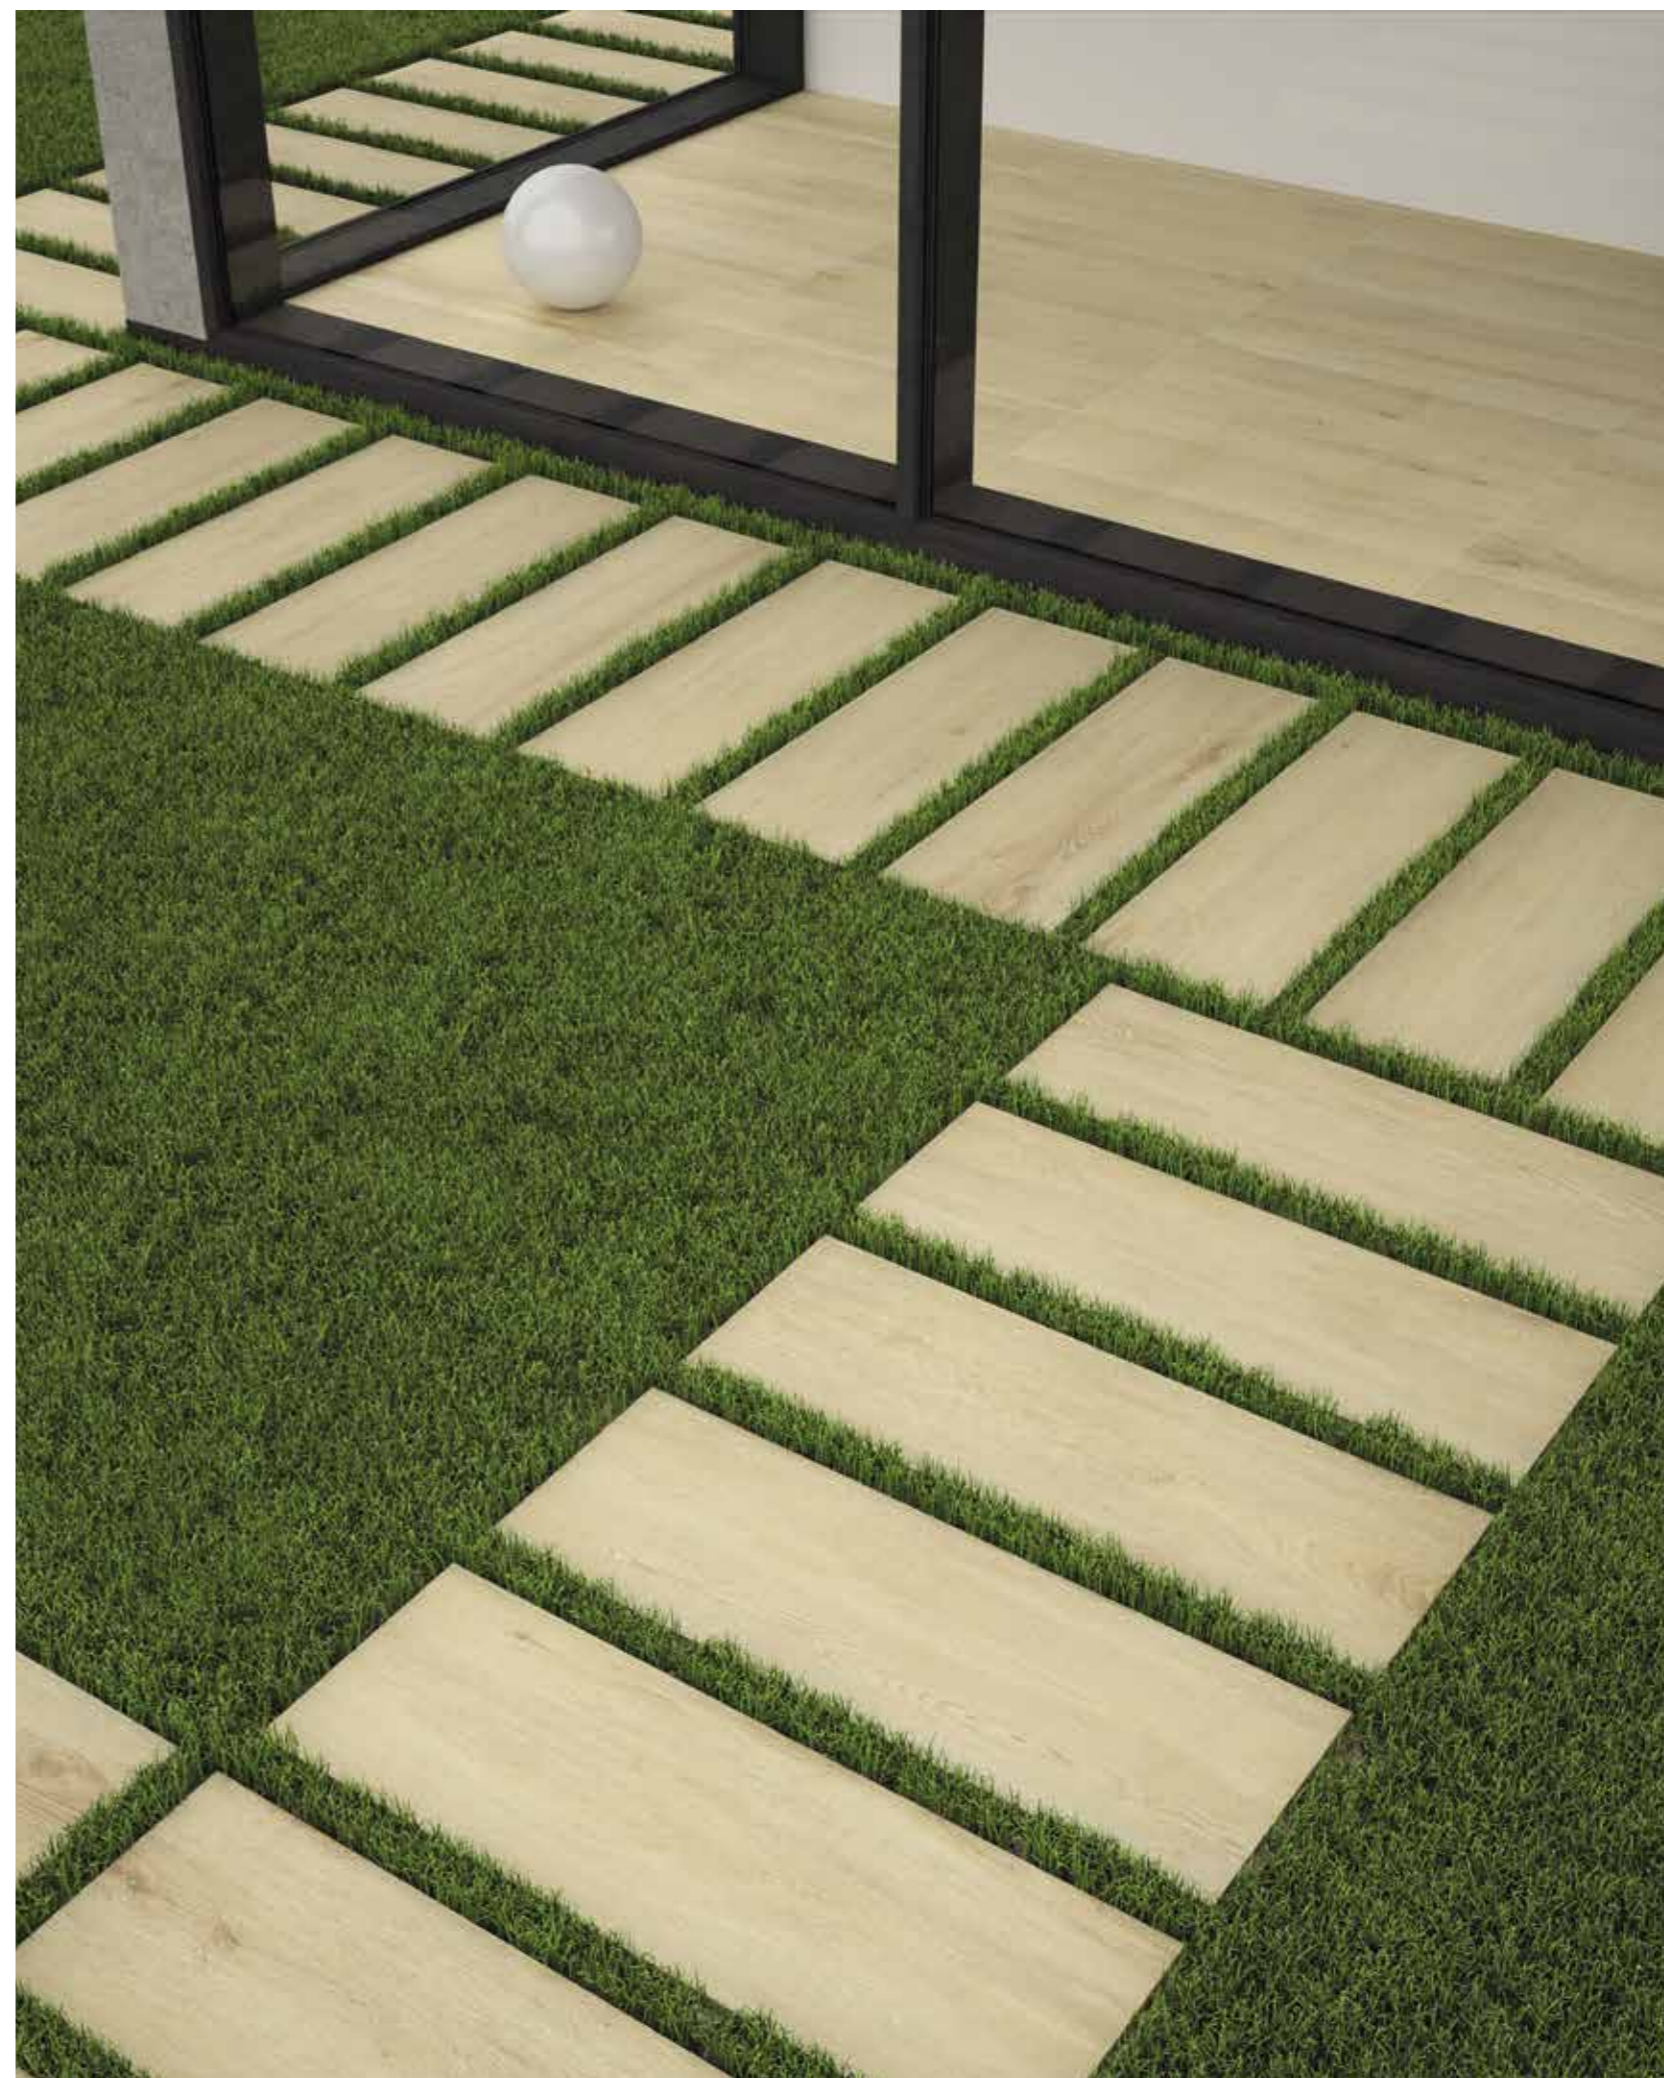

# TACORA

PORCELÁNICO MASA COLOR · COLOR BODY PORCELAIN · GRÉS CERAME MASSE COLORÉE · EINGFÄRBTES FEINSTEINZEUG

BEIGE

CAMEL

COLOR	<b>2OUT 40X120CM RECT · 16"X47" RECT.</b>
BEIGE MT	YAOQ2A
CAMEL MT	YAOQ2D

PLUS TACORA BEIGE MT RECT. INOUT 40X120CM · 16"X47"