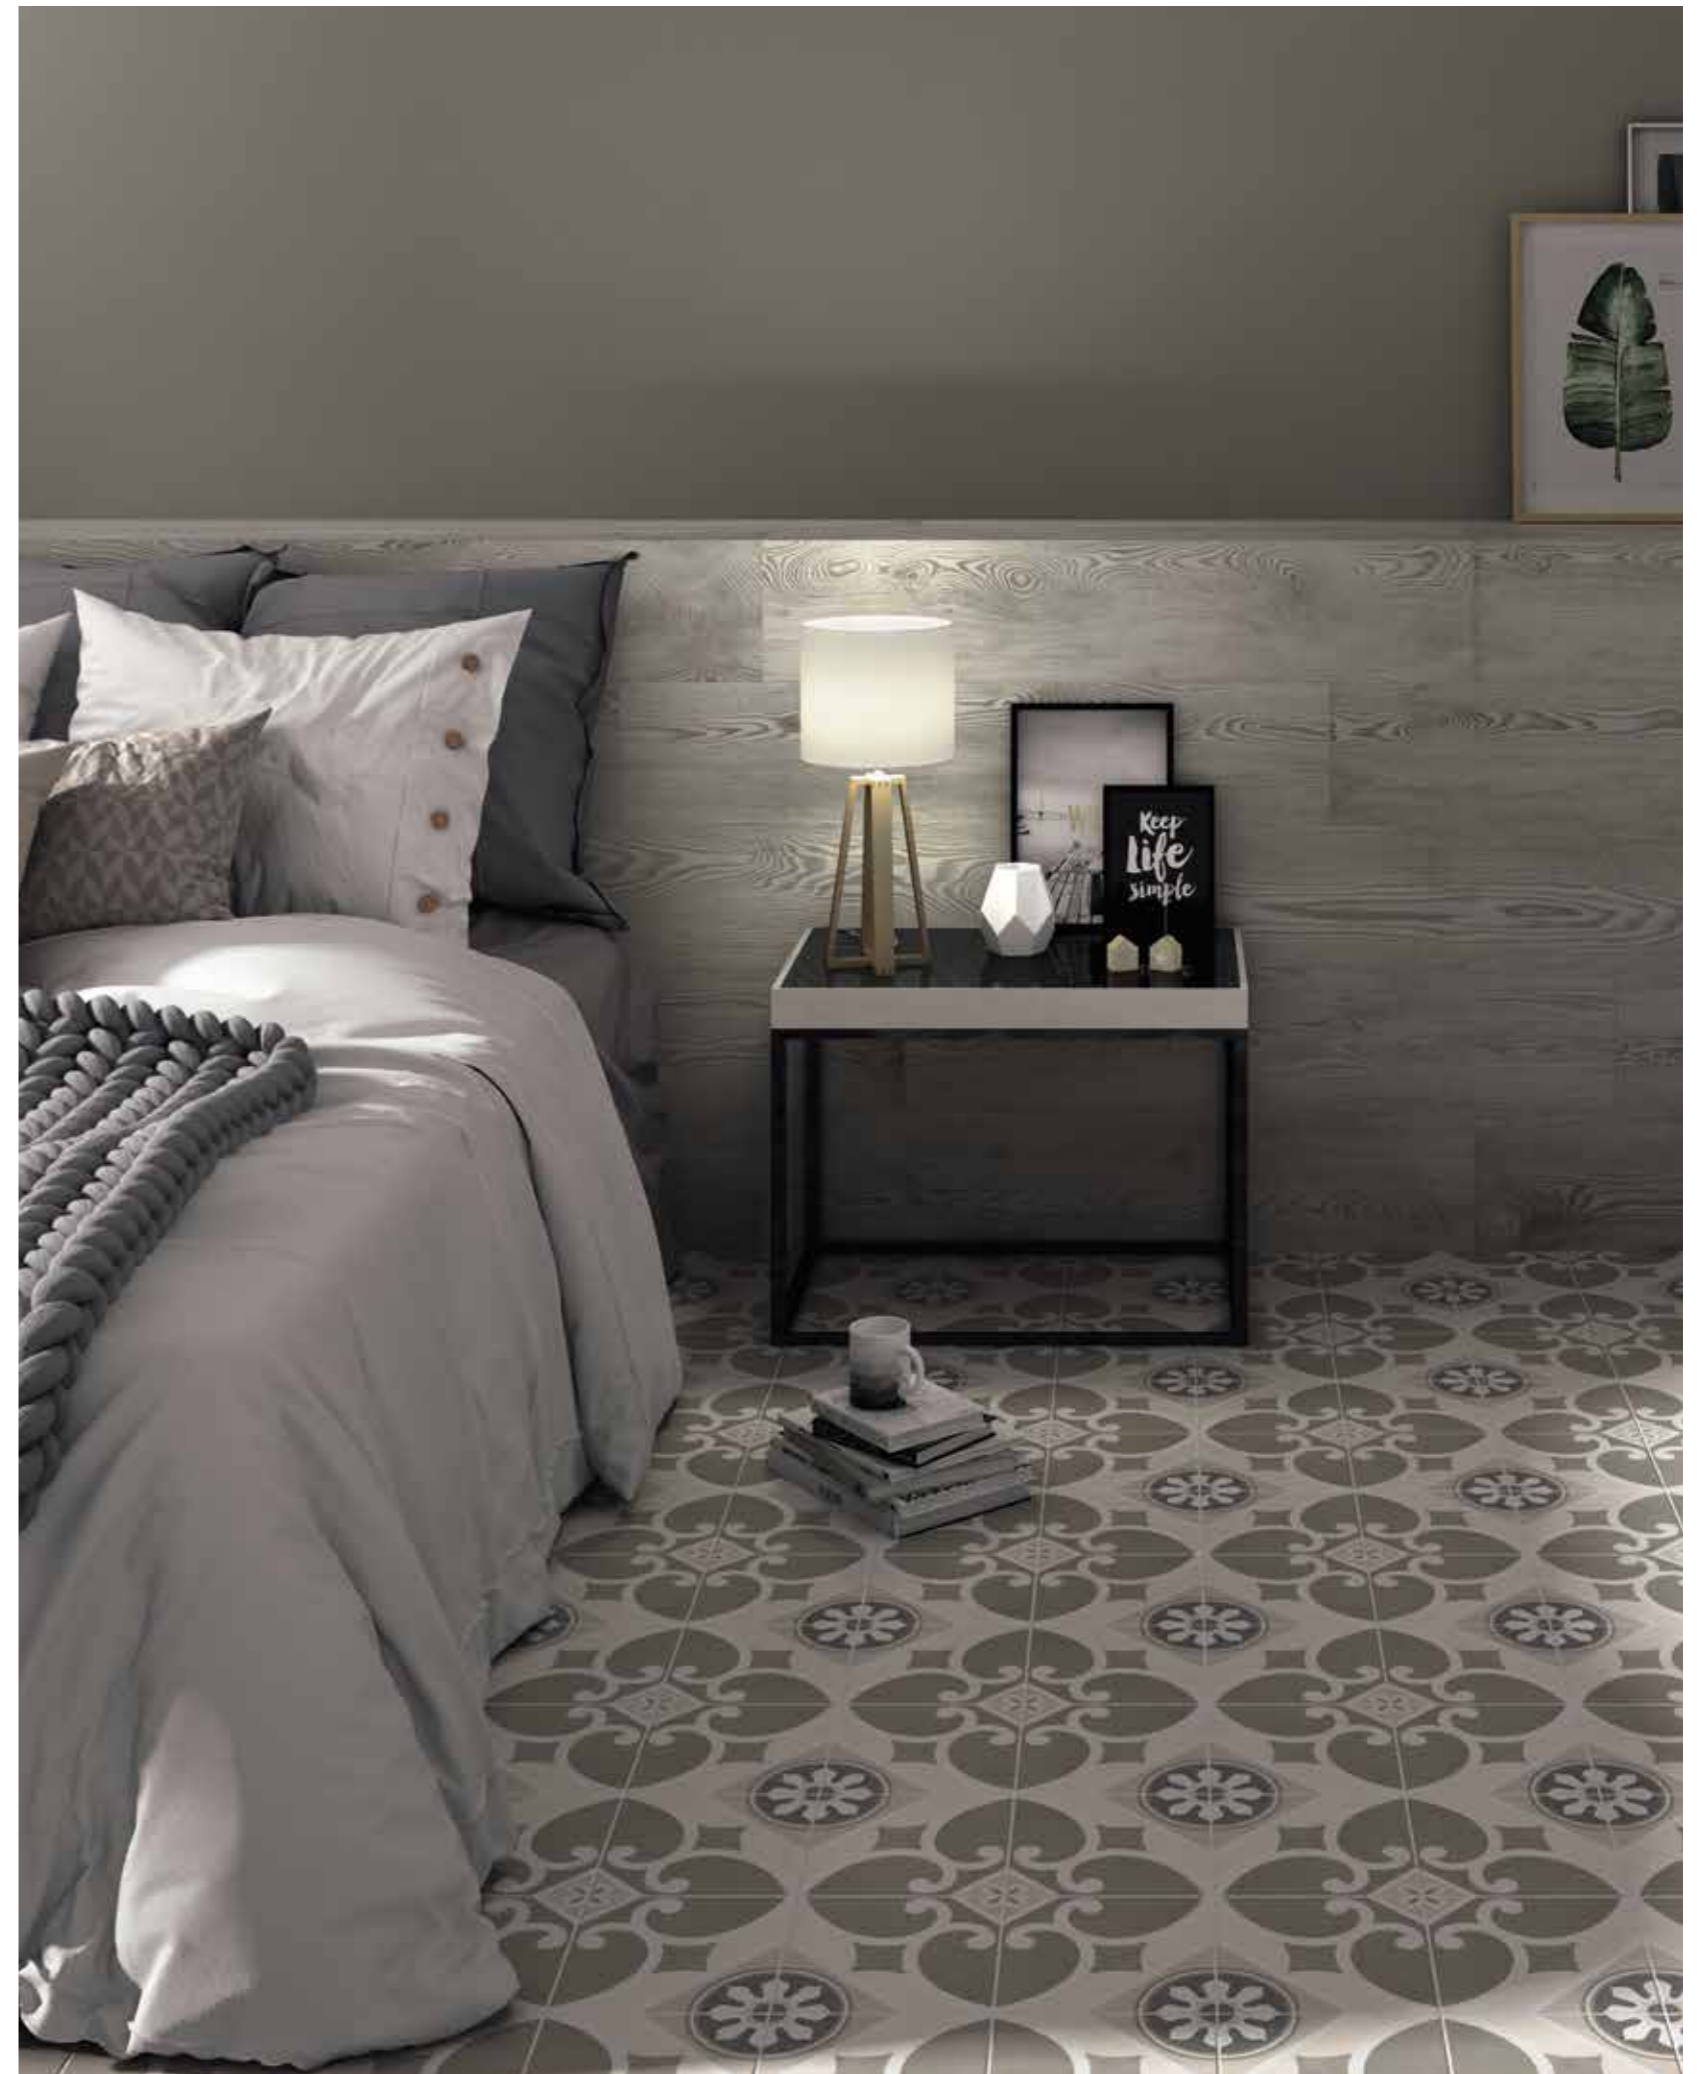

VEINTE · NORDIC 04 MT 20X20CM · 8"X8"