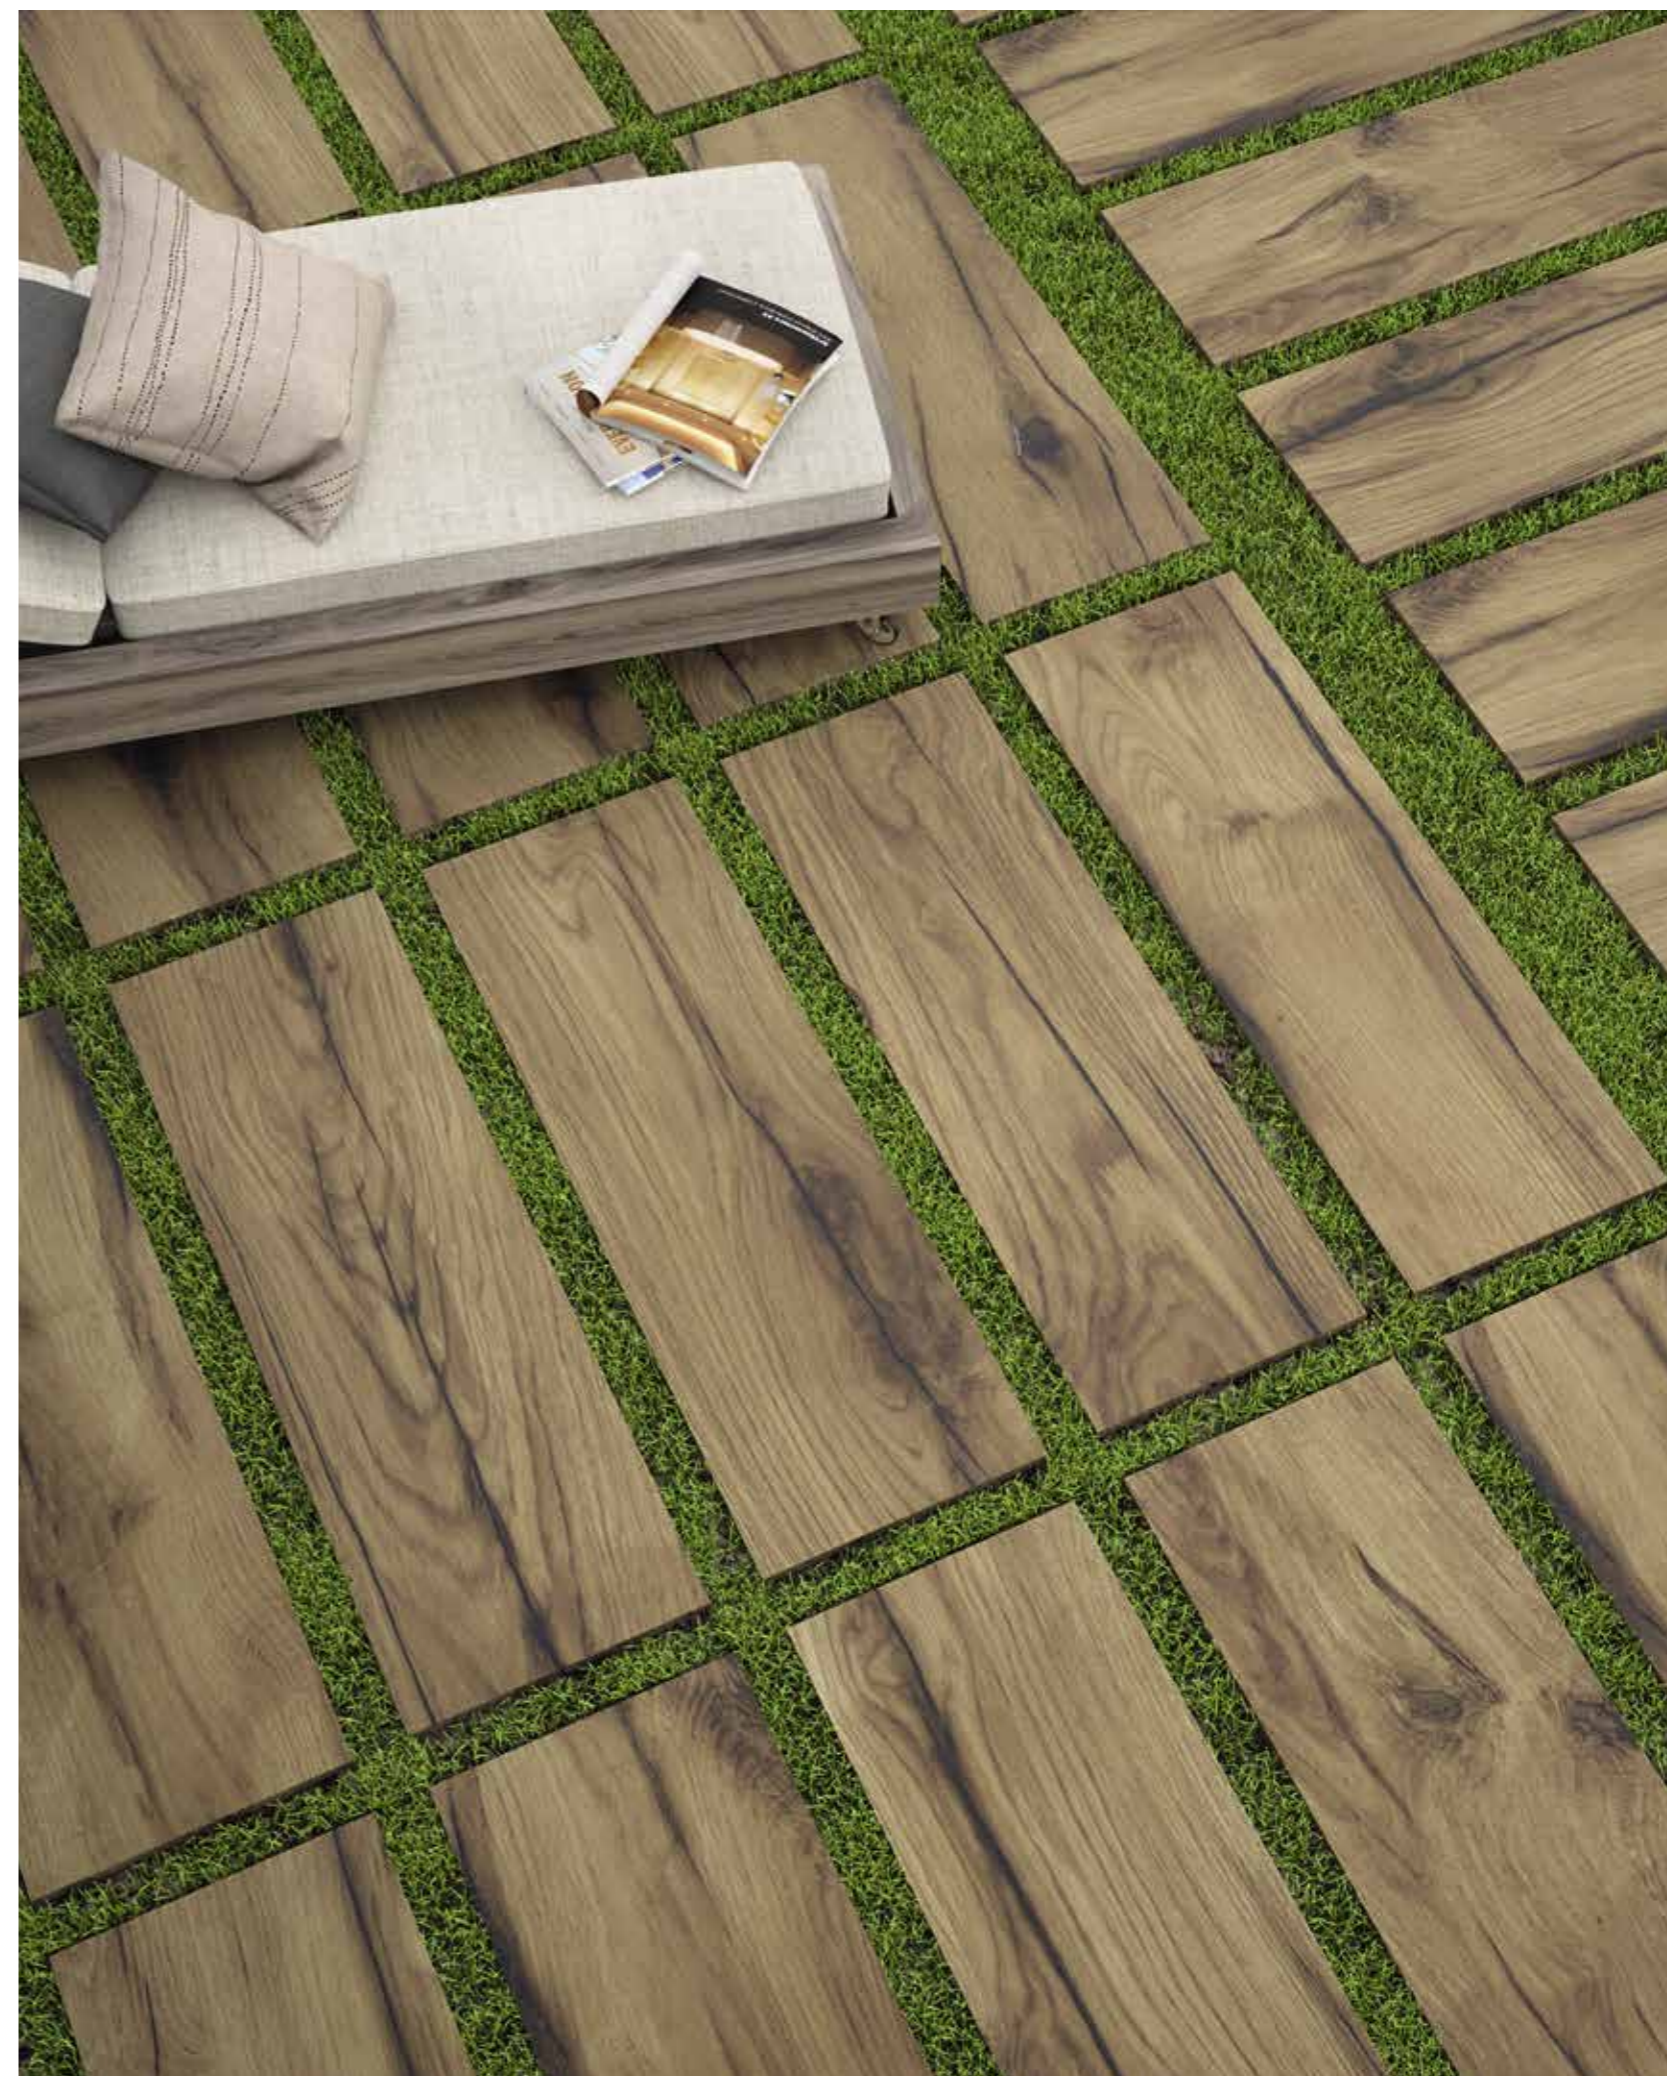

PLUS VERTIGE NATURAL MT RECT. 30X150CM · 12"X60"