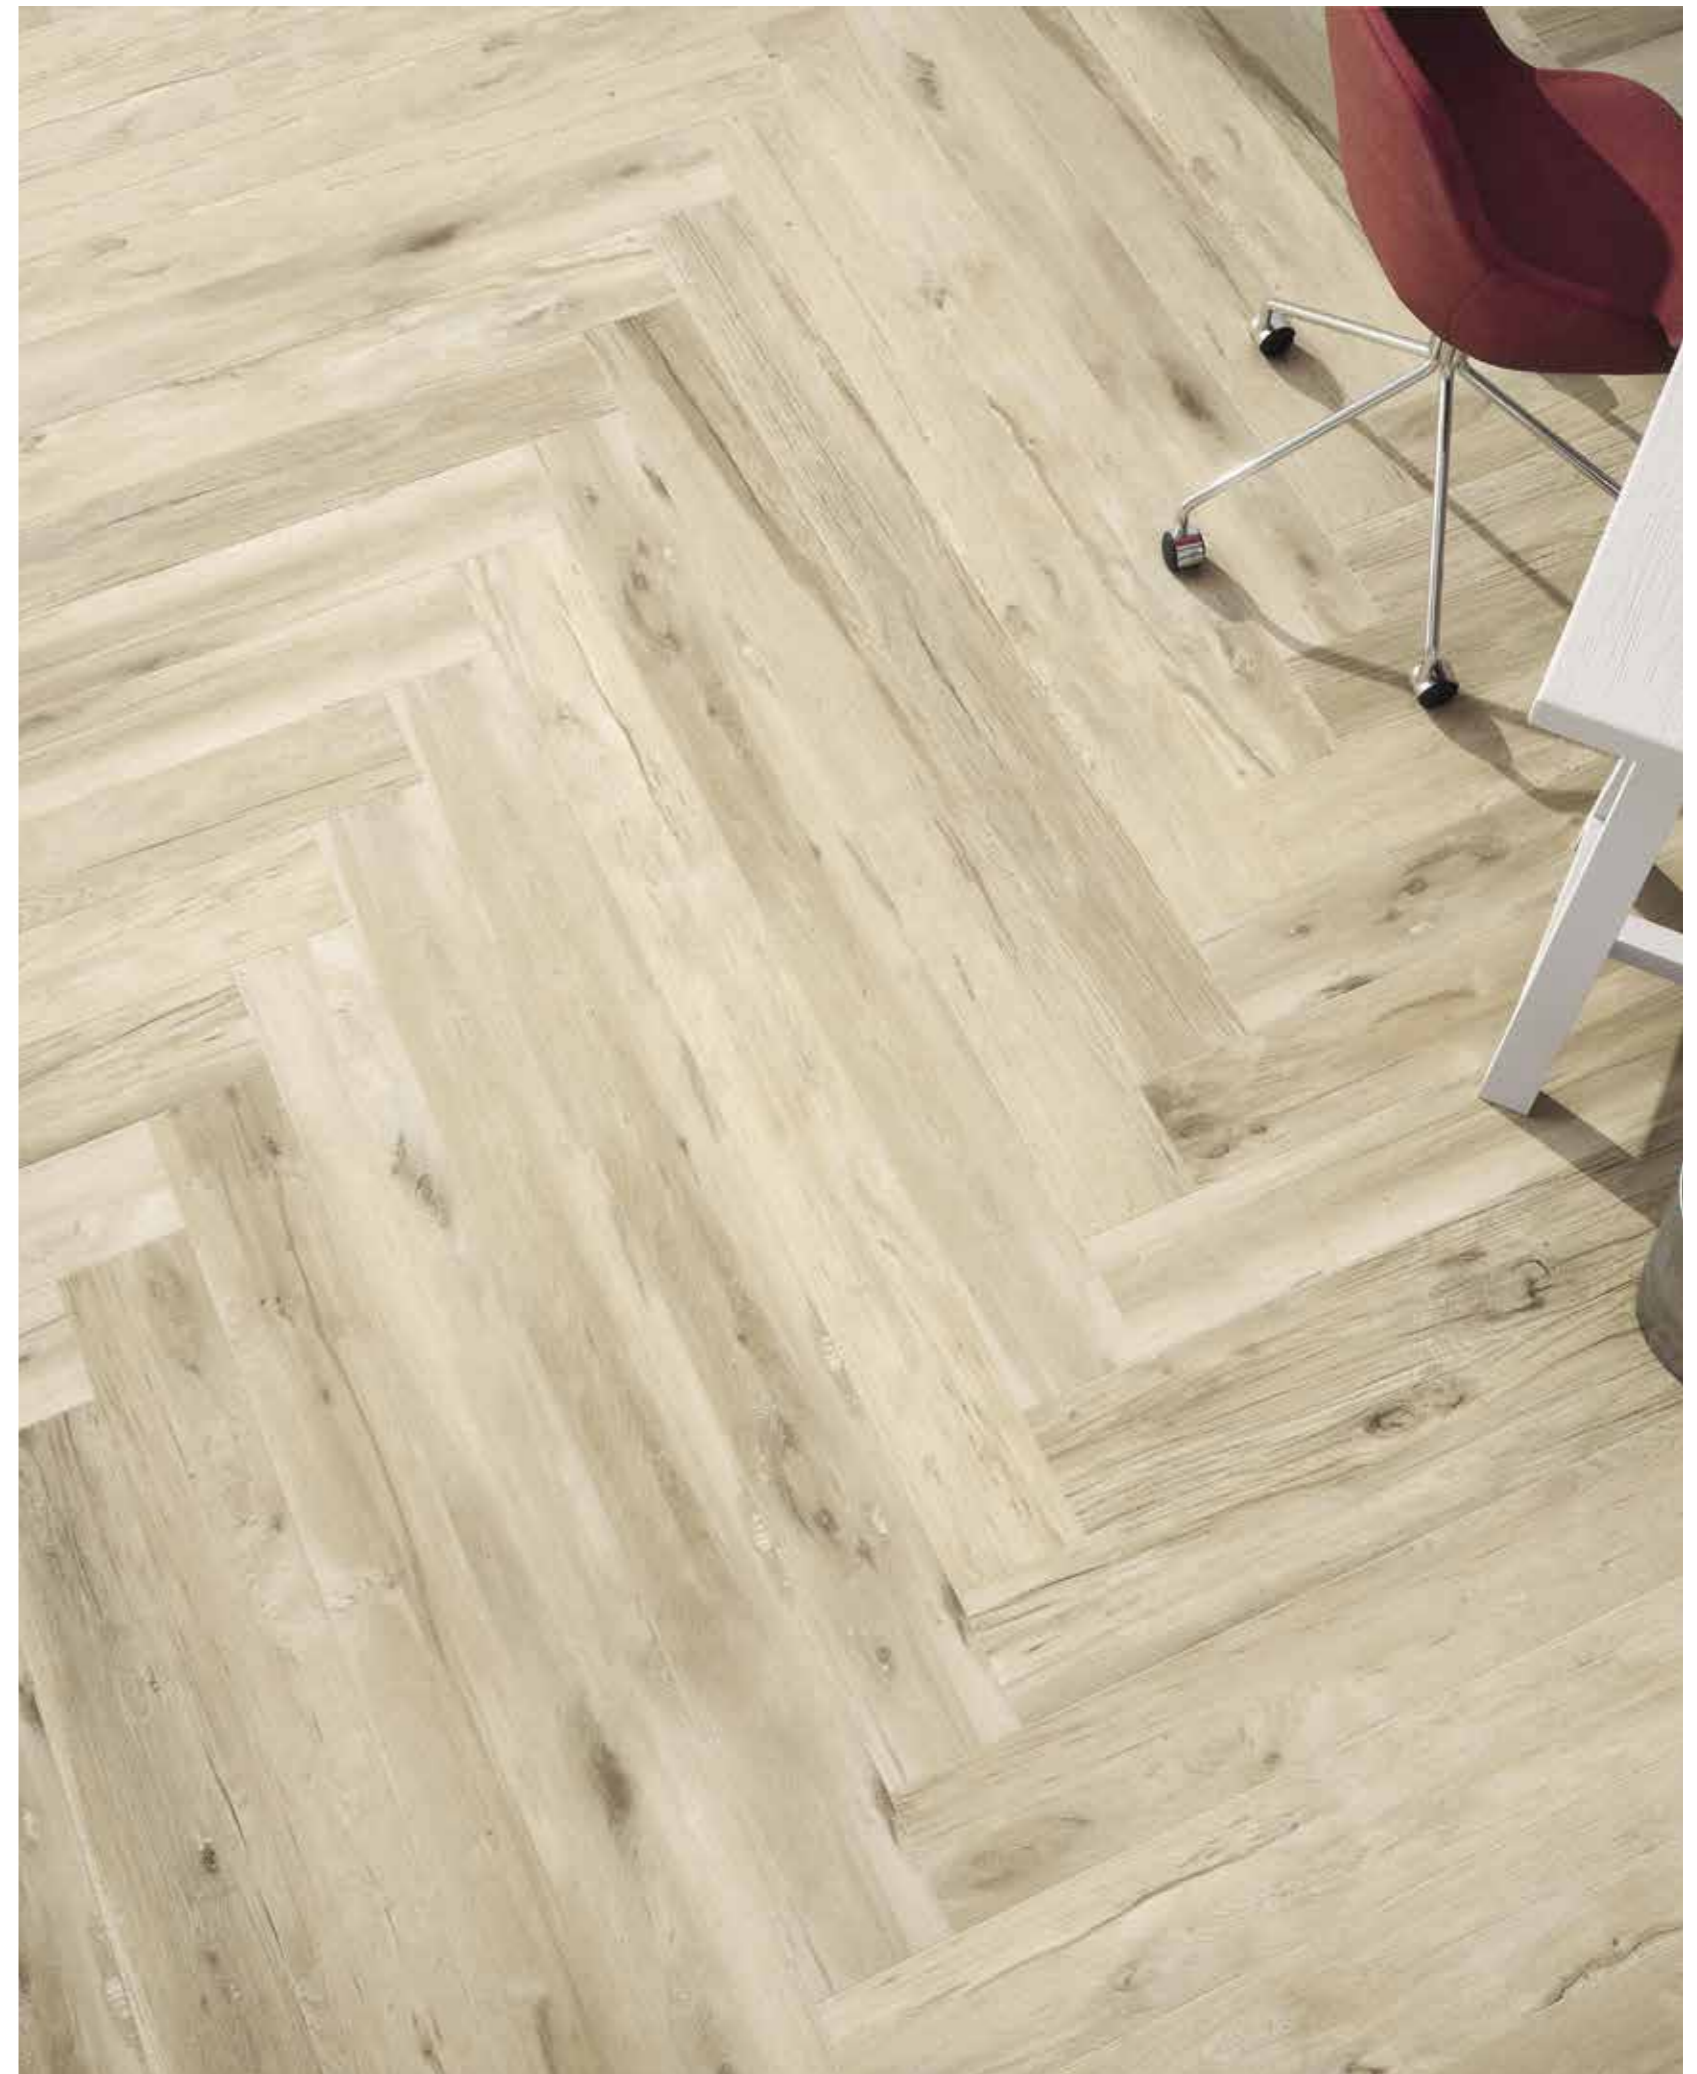

# KARVAL

PORCELÁNICO · PORCELAIN · GRÈS CÉRAME · FEINSTEINZEUG

NATURAL

GRIS

	23X120CM · 9"X47"	15X90CM · 6"X36"
COLOR		
GRIS MT	VAB5CS	-
NATURAL MT	VAB5CS	CAJ4ES

KARVAL NATURAL MT 15X90CM · 6"X36"