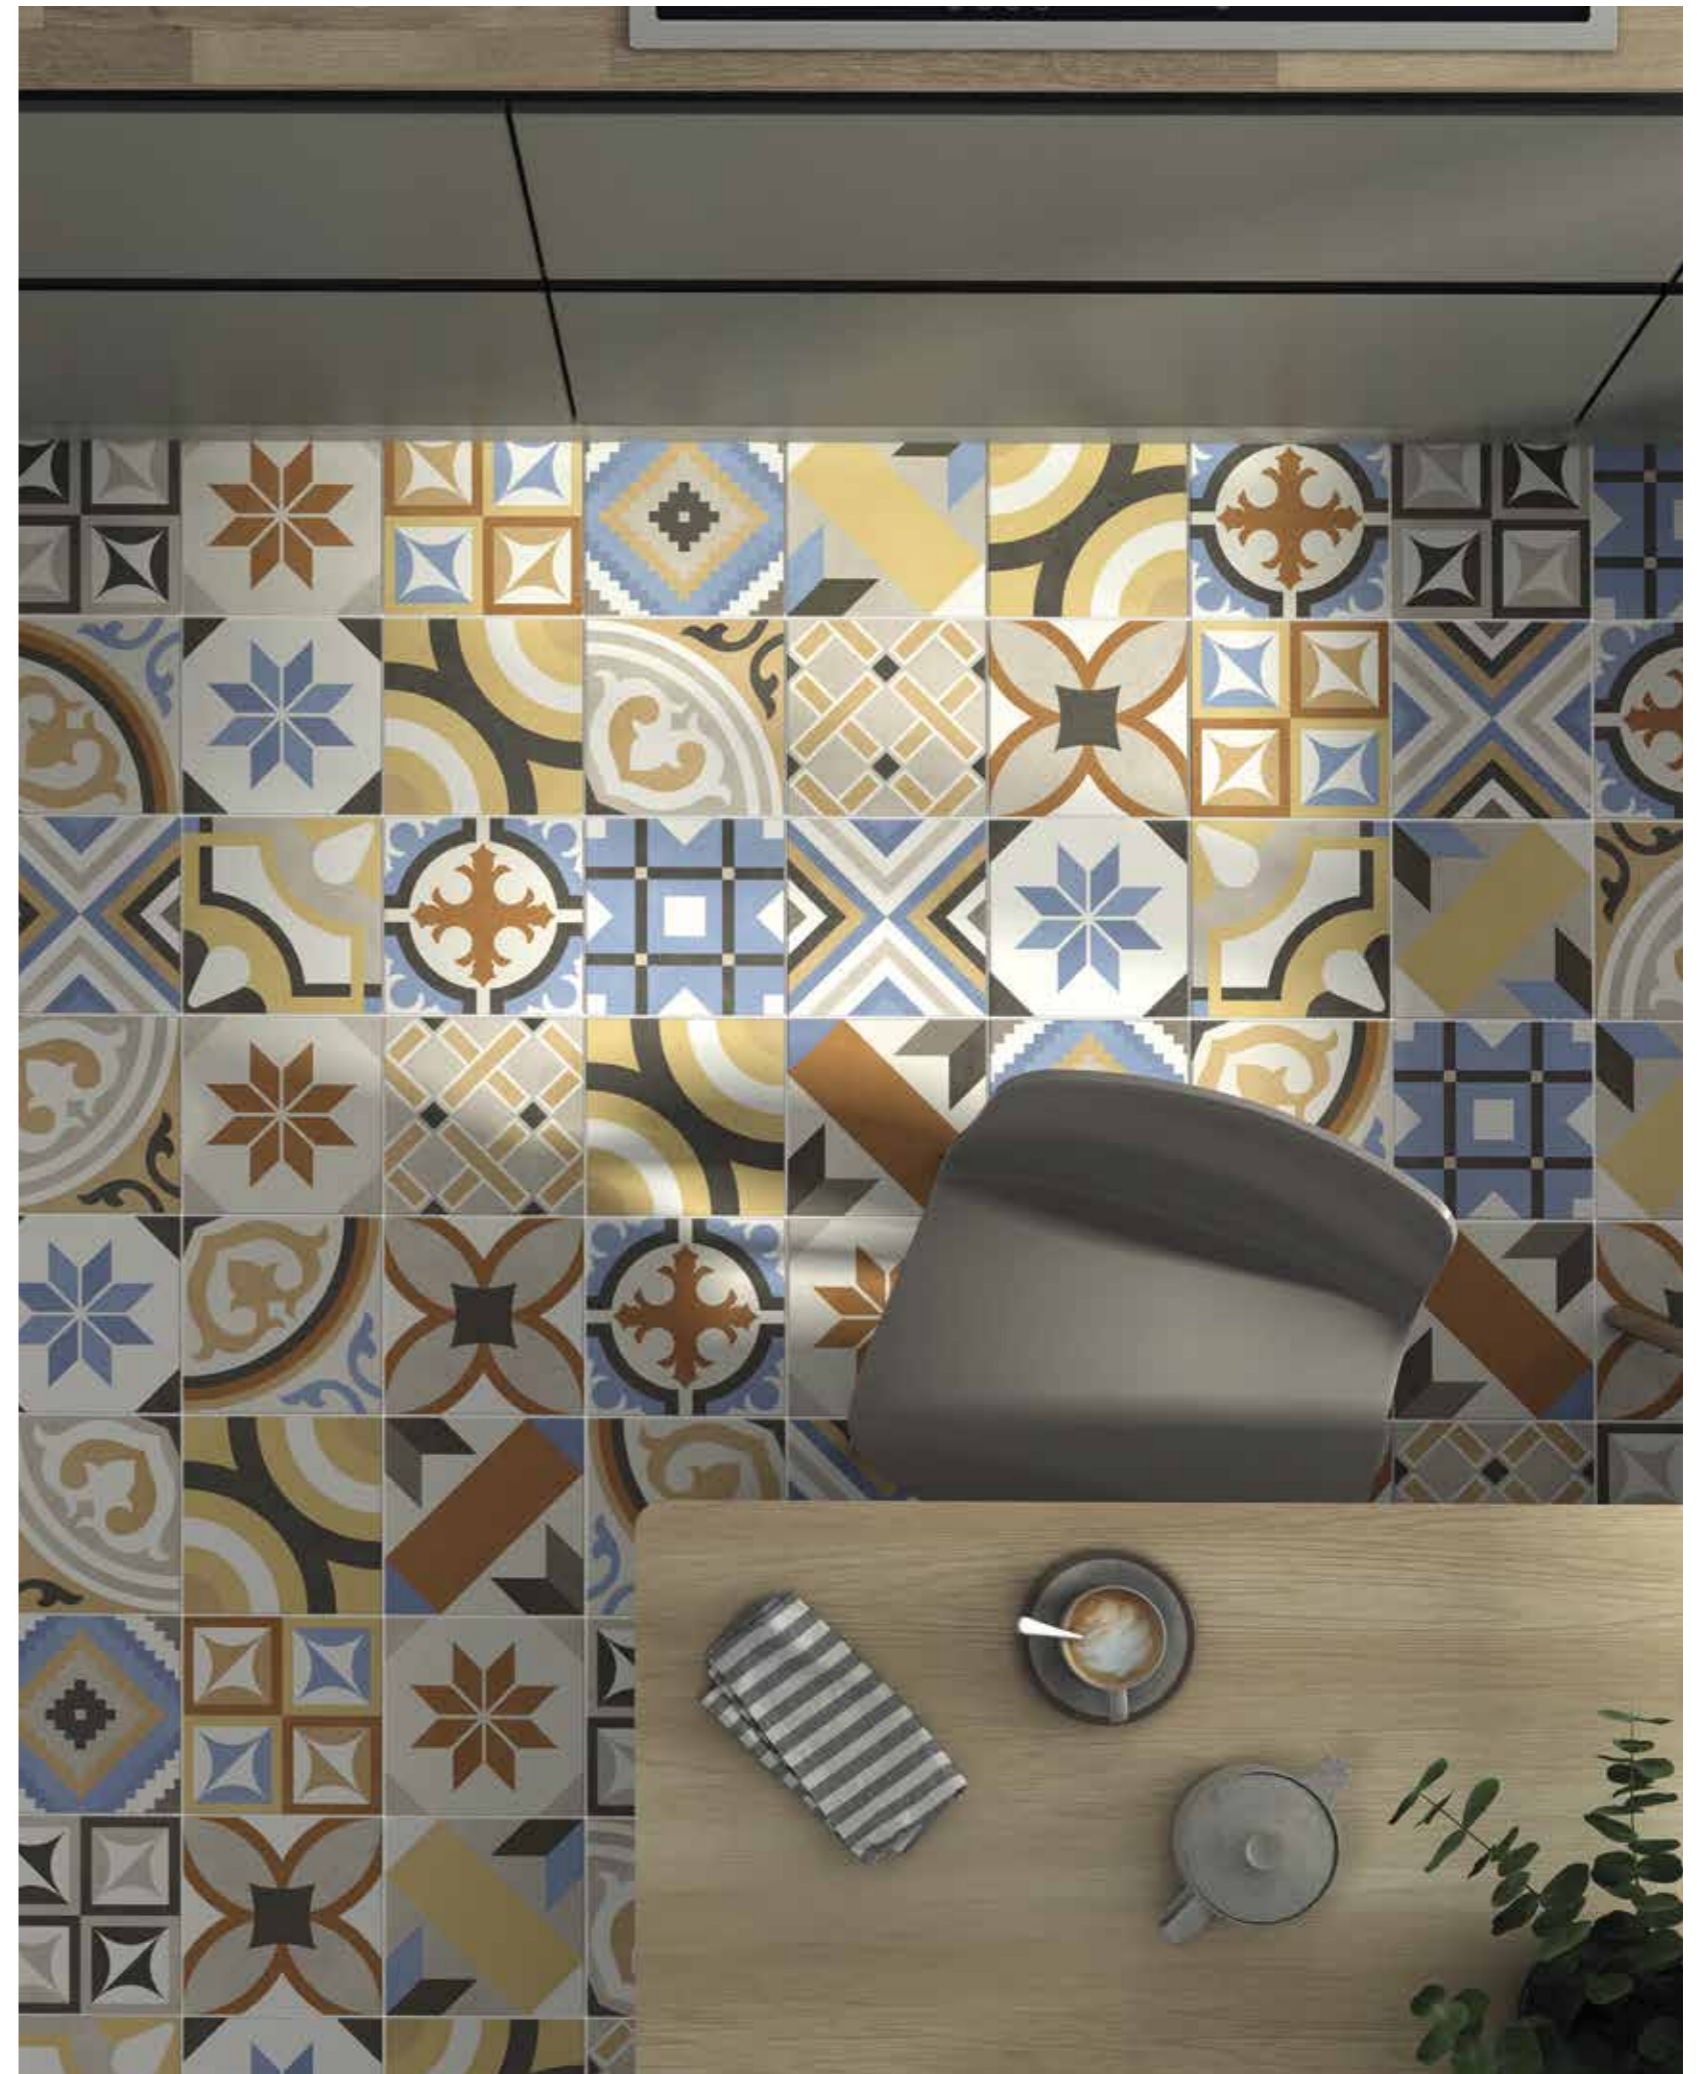

VEINTE · MIX 02 MT 20X20CM · 8"X8"