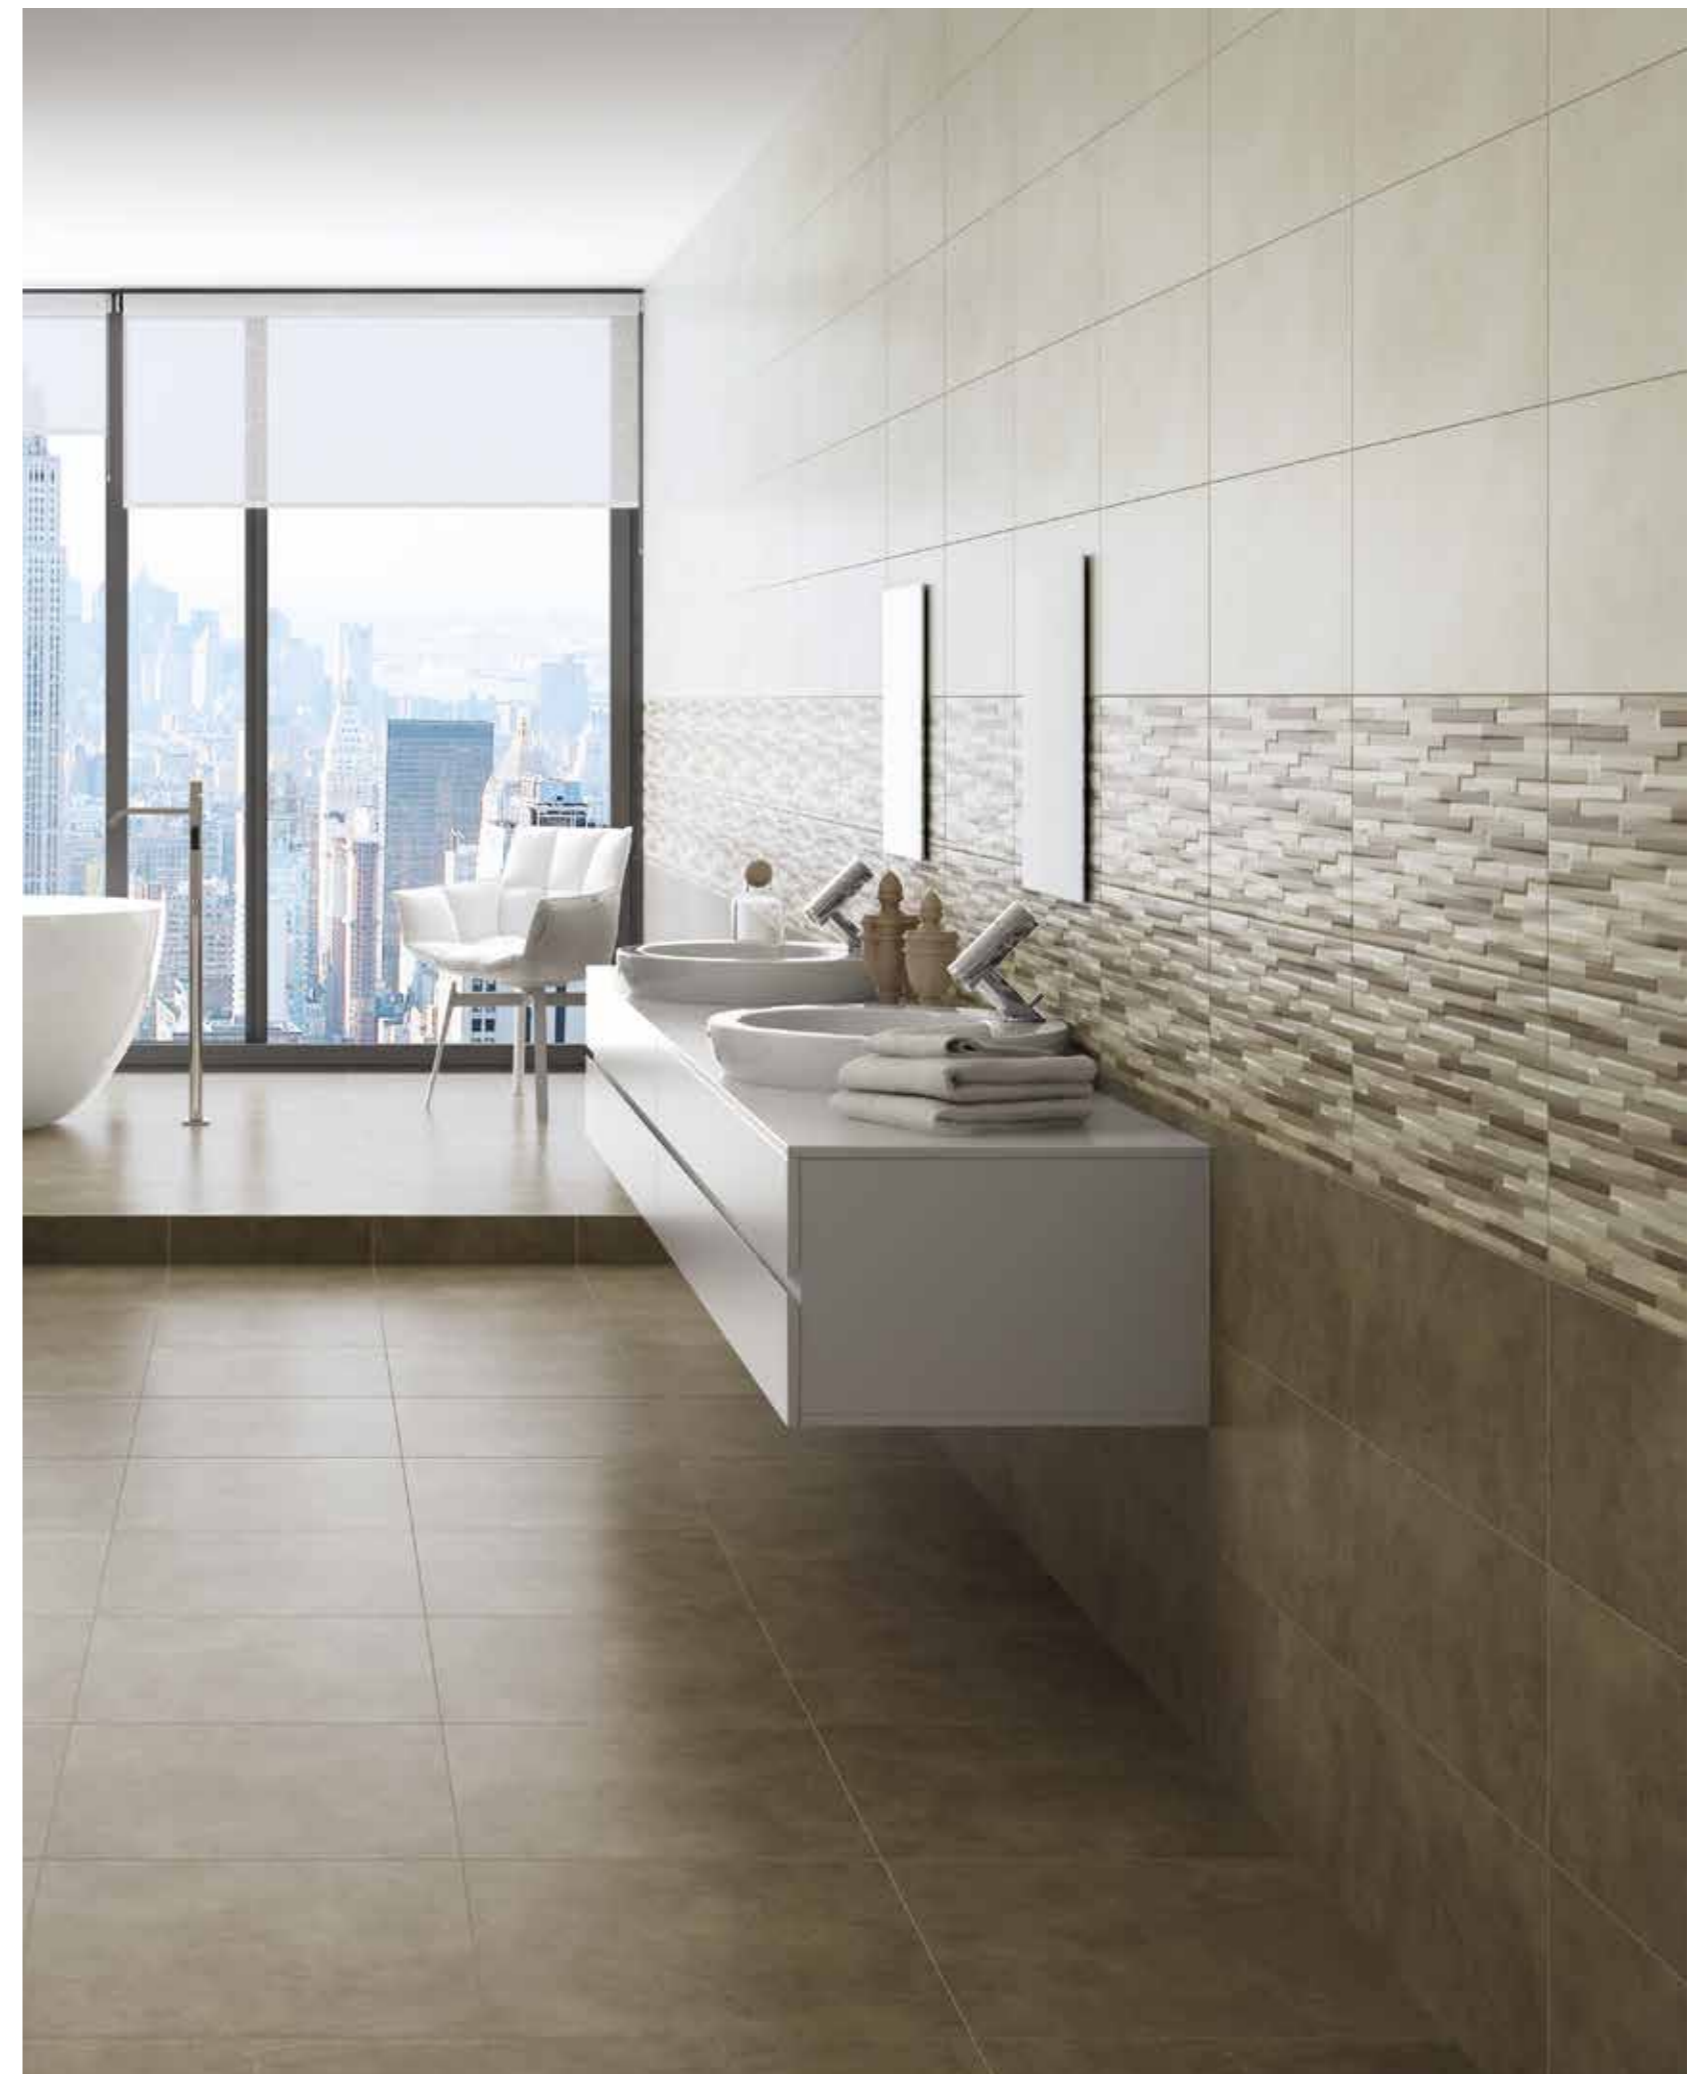

LYON

PAVIMENTO GRES · GRES FLOOR TILES · REVÊTEMENT SOL · STEINZEUG

45X45CM · 18"X18"

REVESTIMIENTO PASTA ROJA · RED BODY WALL TILES · FAÏNCE · WANDFLIESEN

25X50CM · 10"X20"

LYON IVORY MT / LYON-TR TAUPE MT / LYON TAUPE MT 25X50CM · 10"X20" / LYON TAUPE MT 45X45CM · 18"X18"