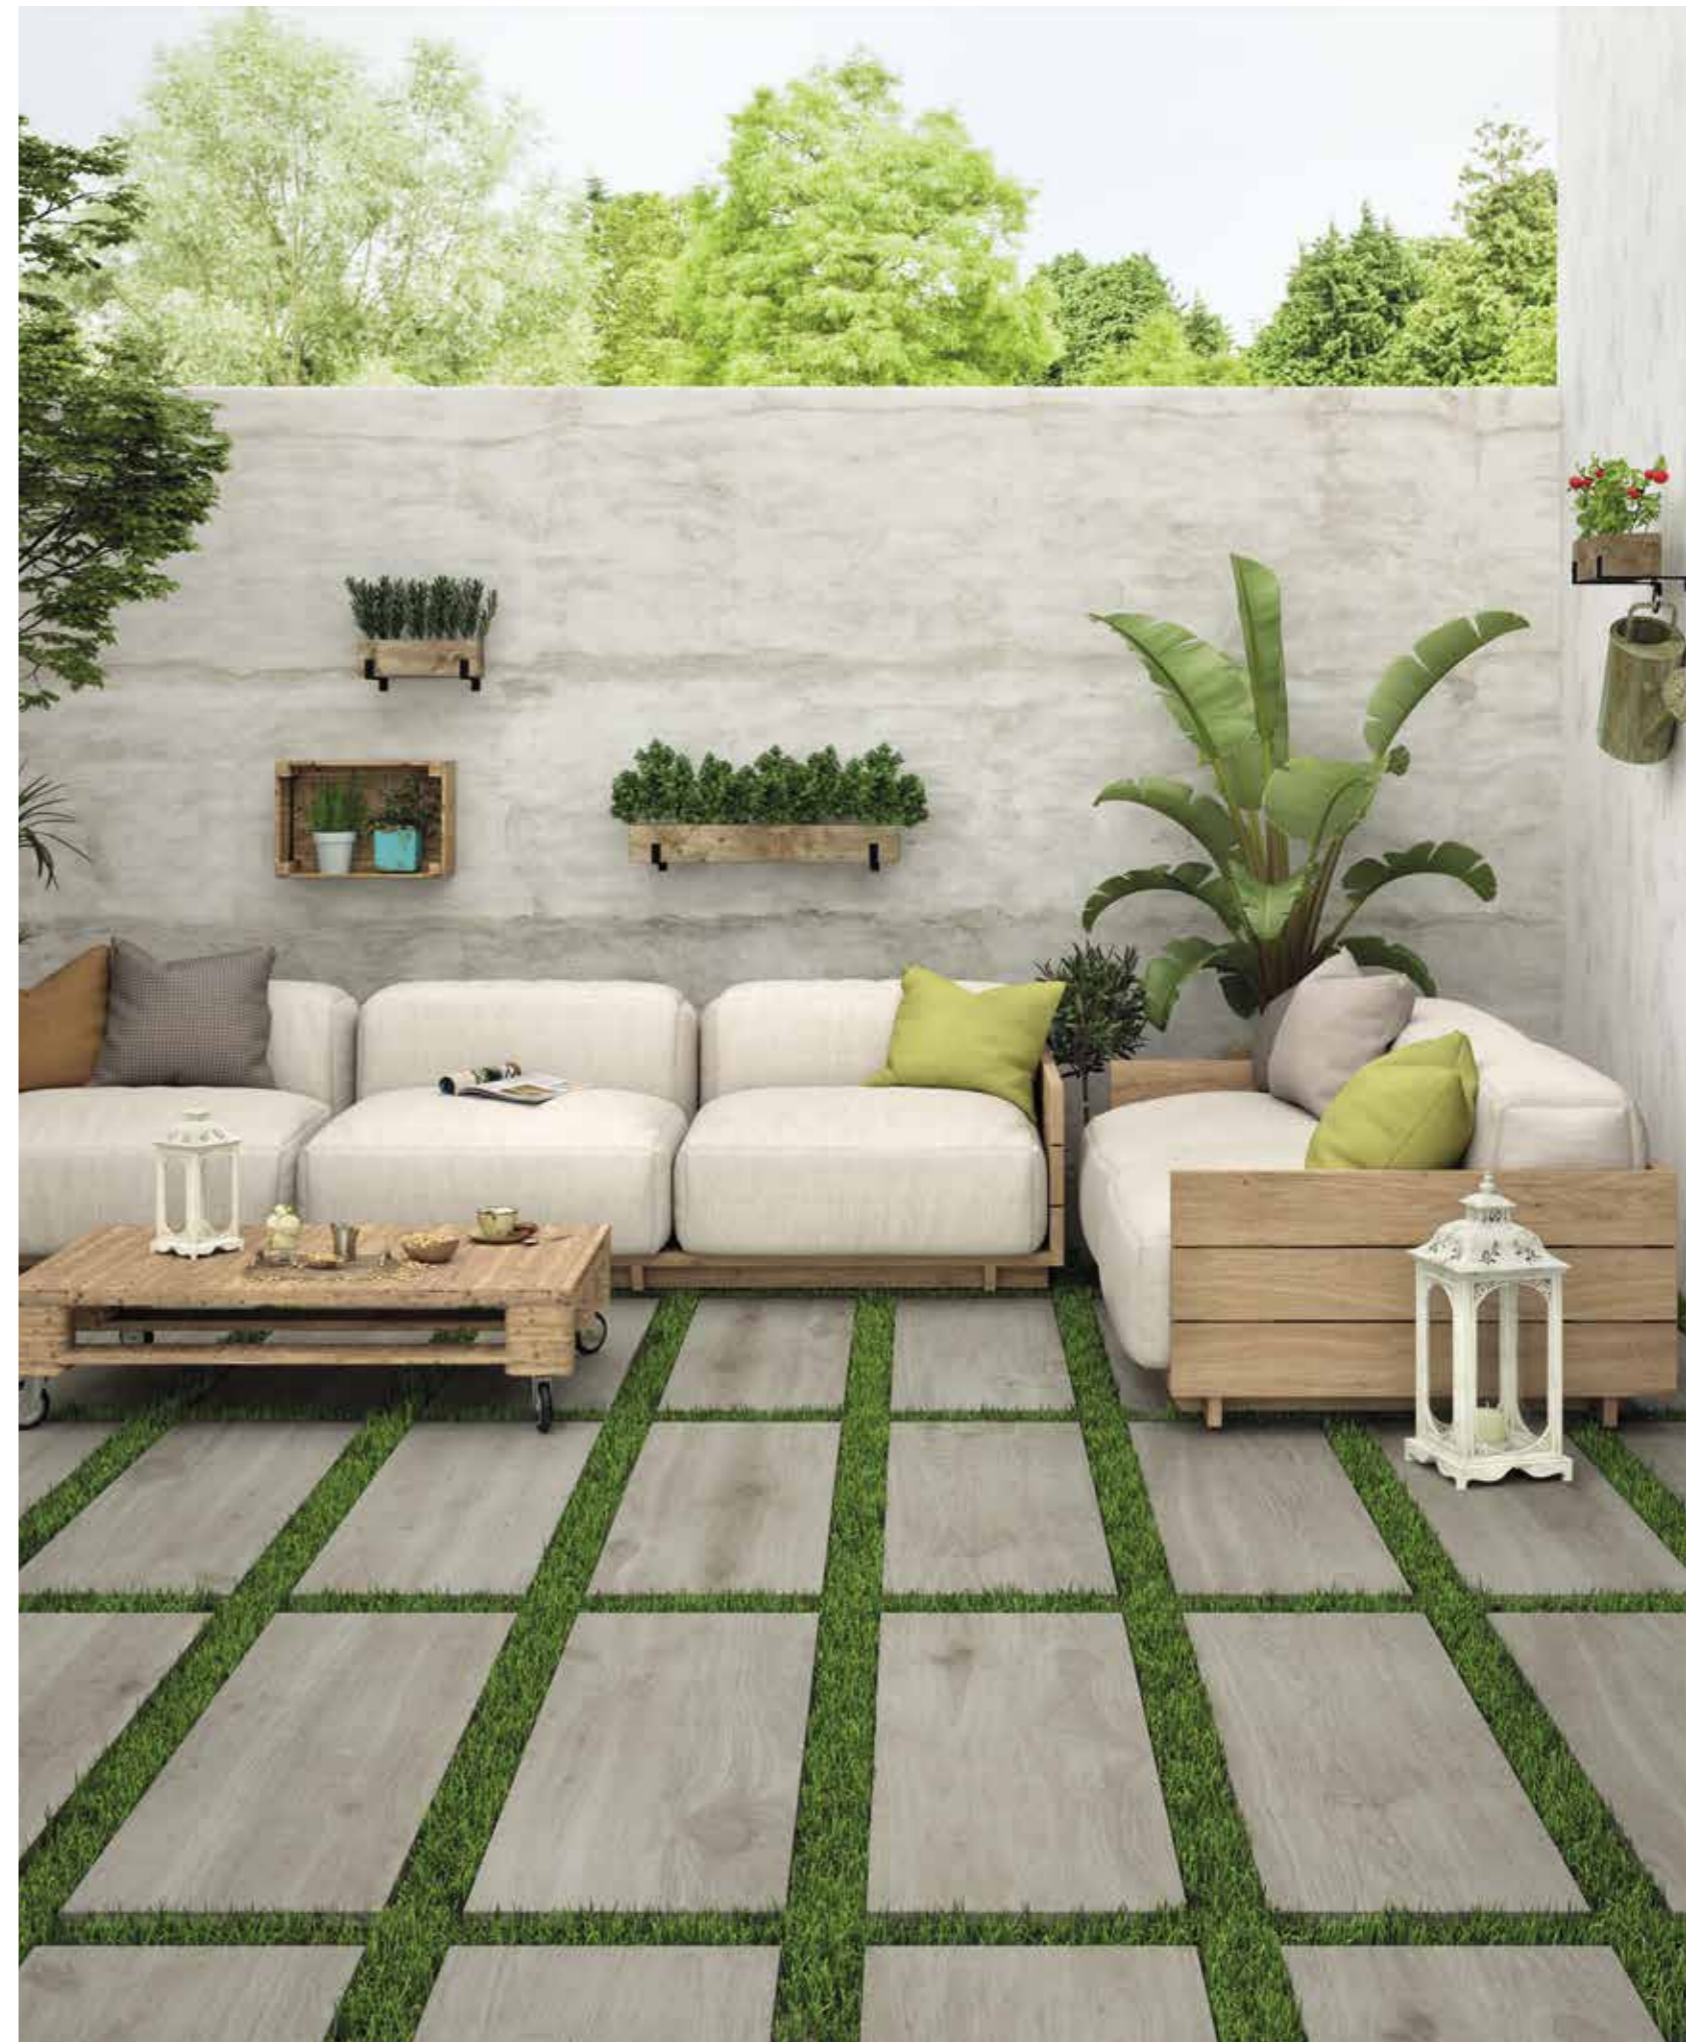

PLUS · RIGEL GREY MT RECT. INOUT 40X120CM · 16"X47"