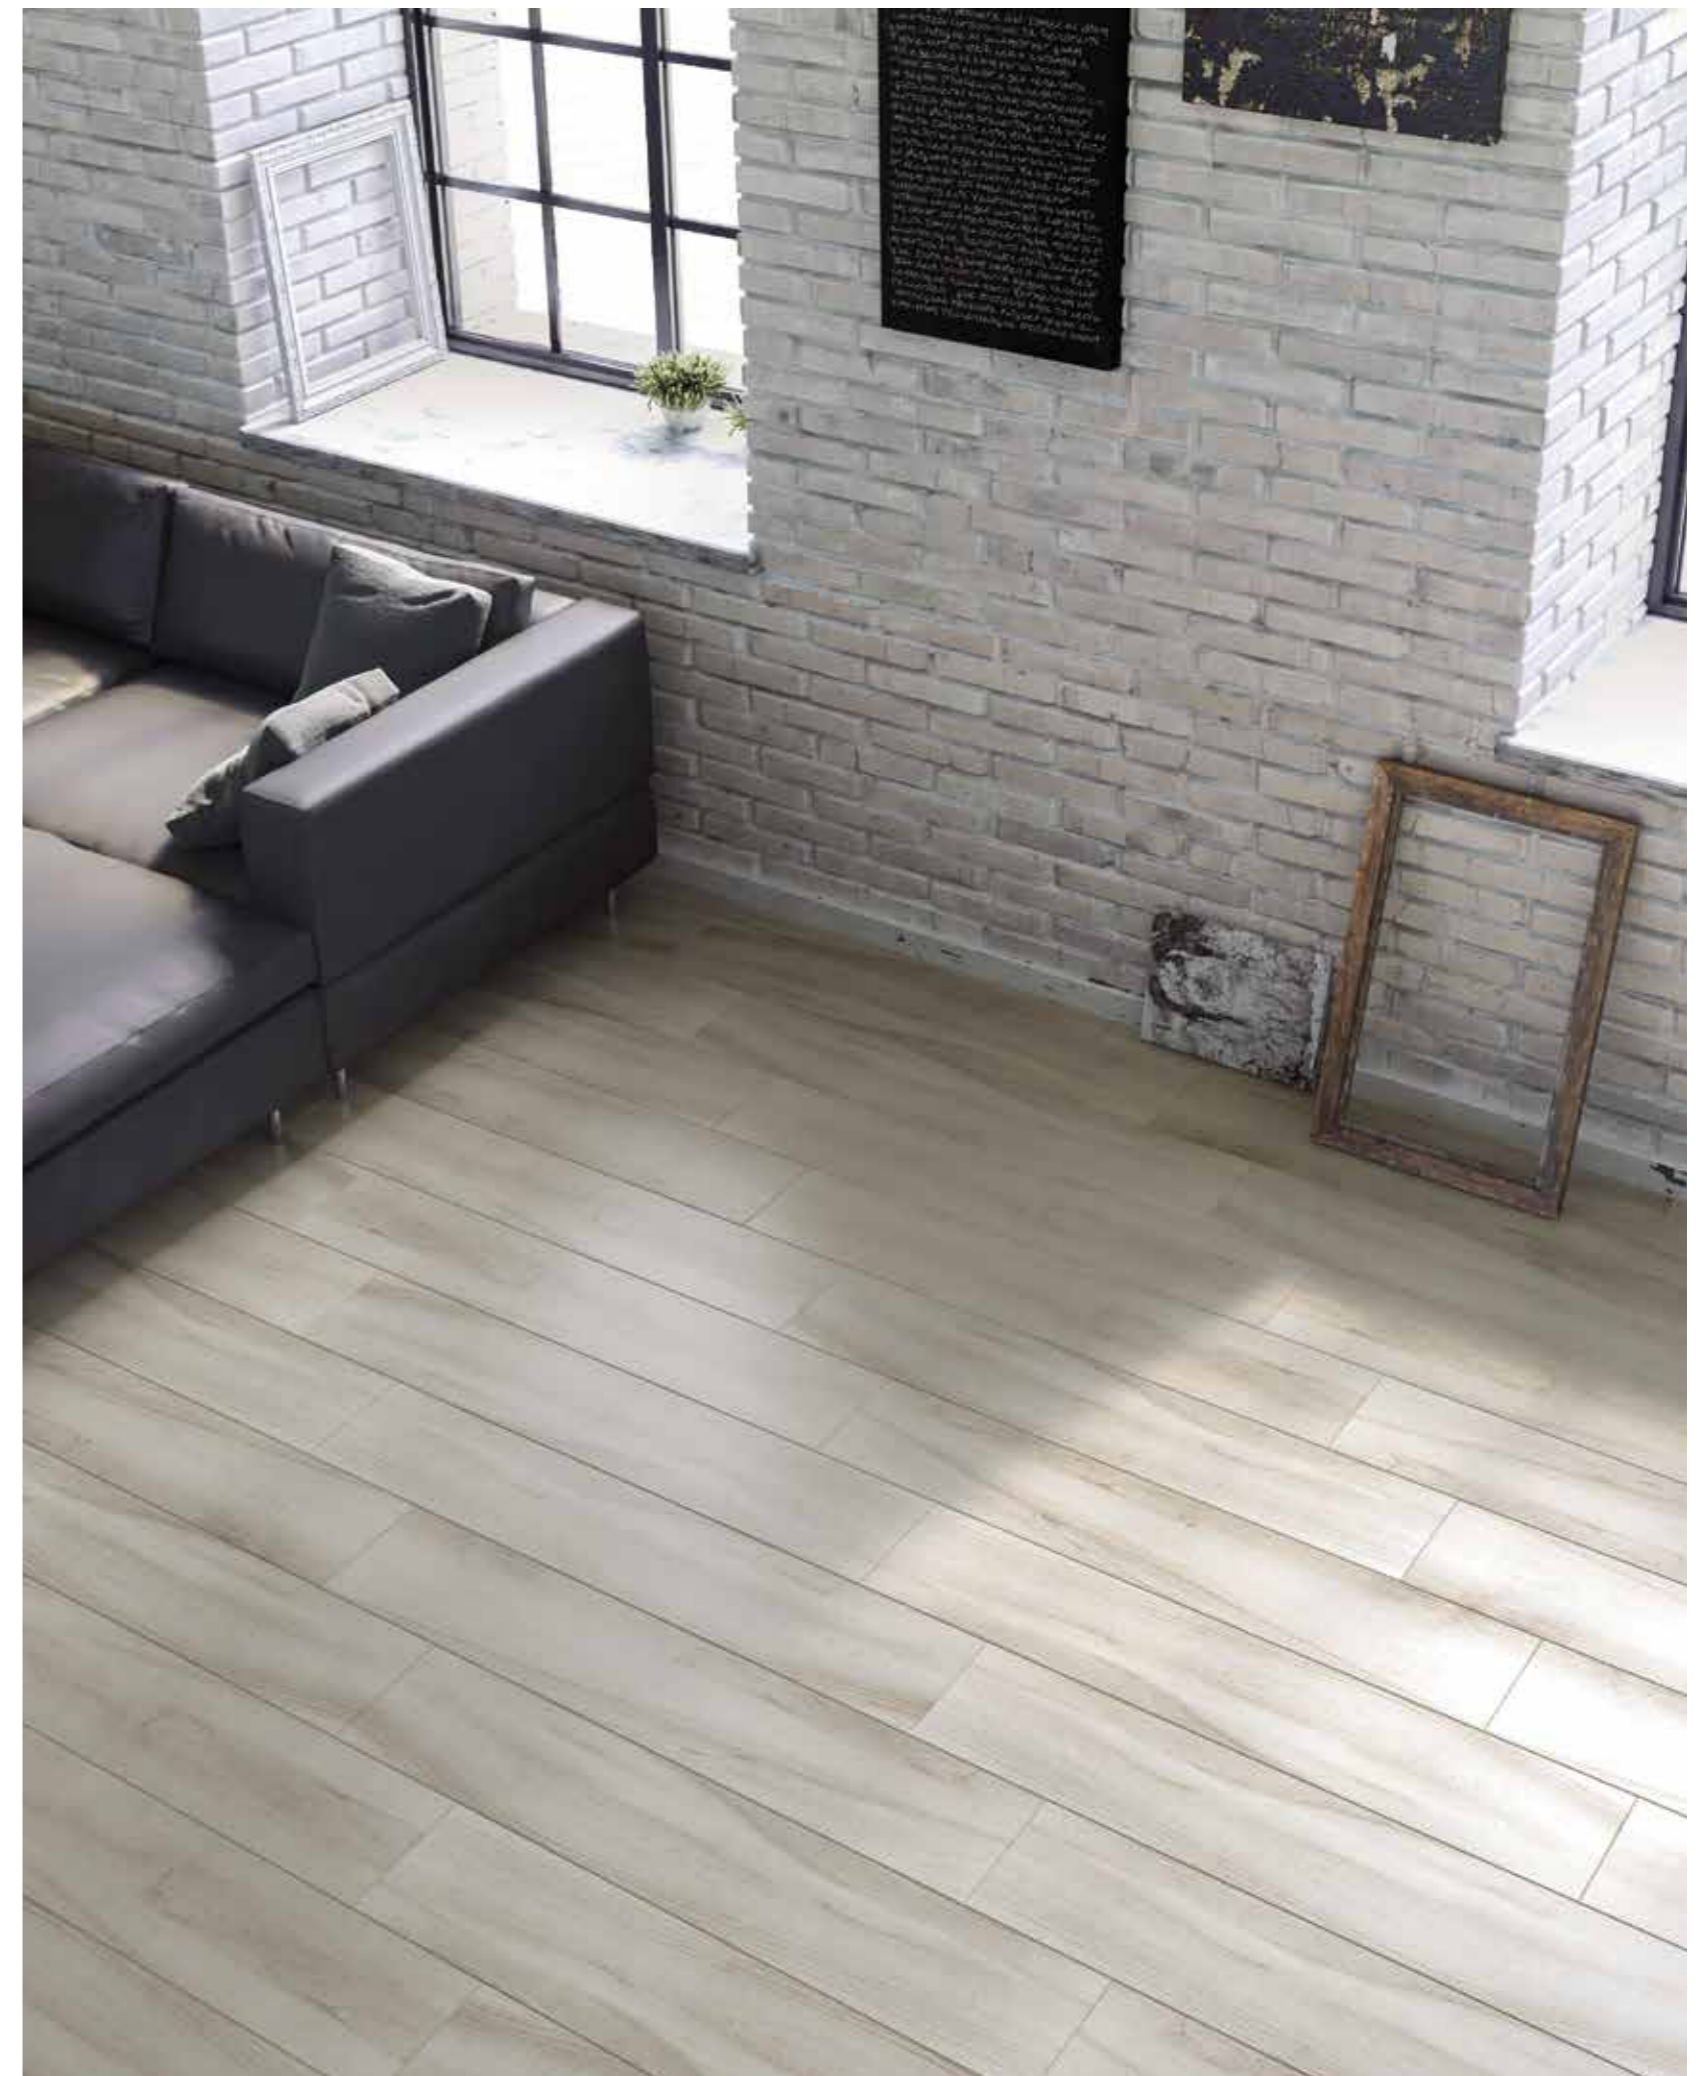

# MUKALI

PORCELÁNICO · PORCELAIN · GRÈS CÉRAME · FEINSTEINZEUG

NATURAL

VIEJO

BLANCO

TAUPE

COLOR	23X120CM · 9"X47"
BLANCO MT	VAB5CS
NATURAL MT	VAB5CS
TAUPE MT	VAB5CS
VIEJO MT	VAB5CS

MUKALI BLANCO 23X120CM · 9"X47"