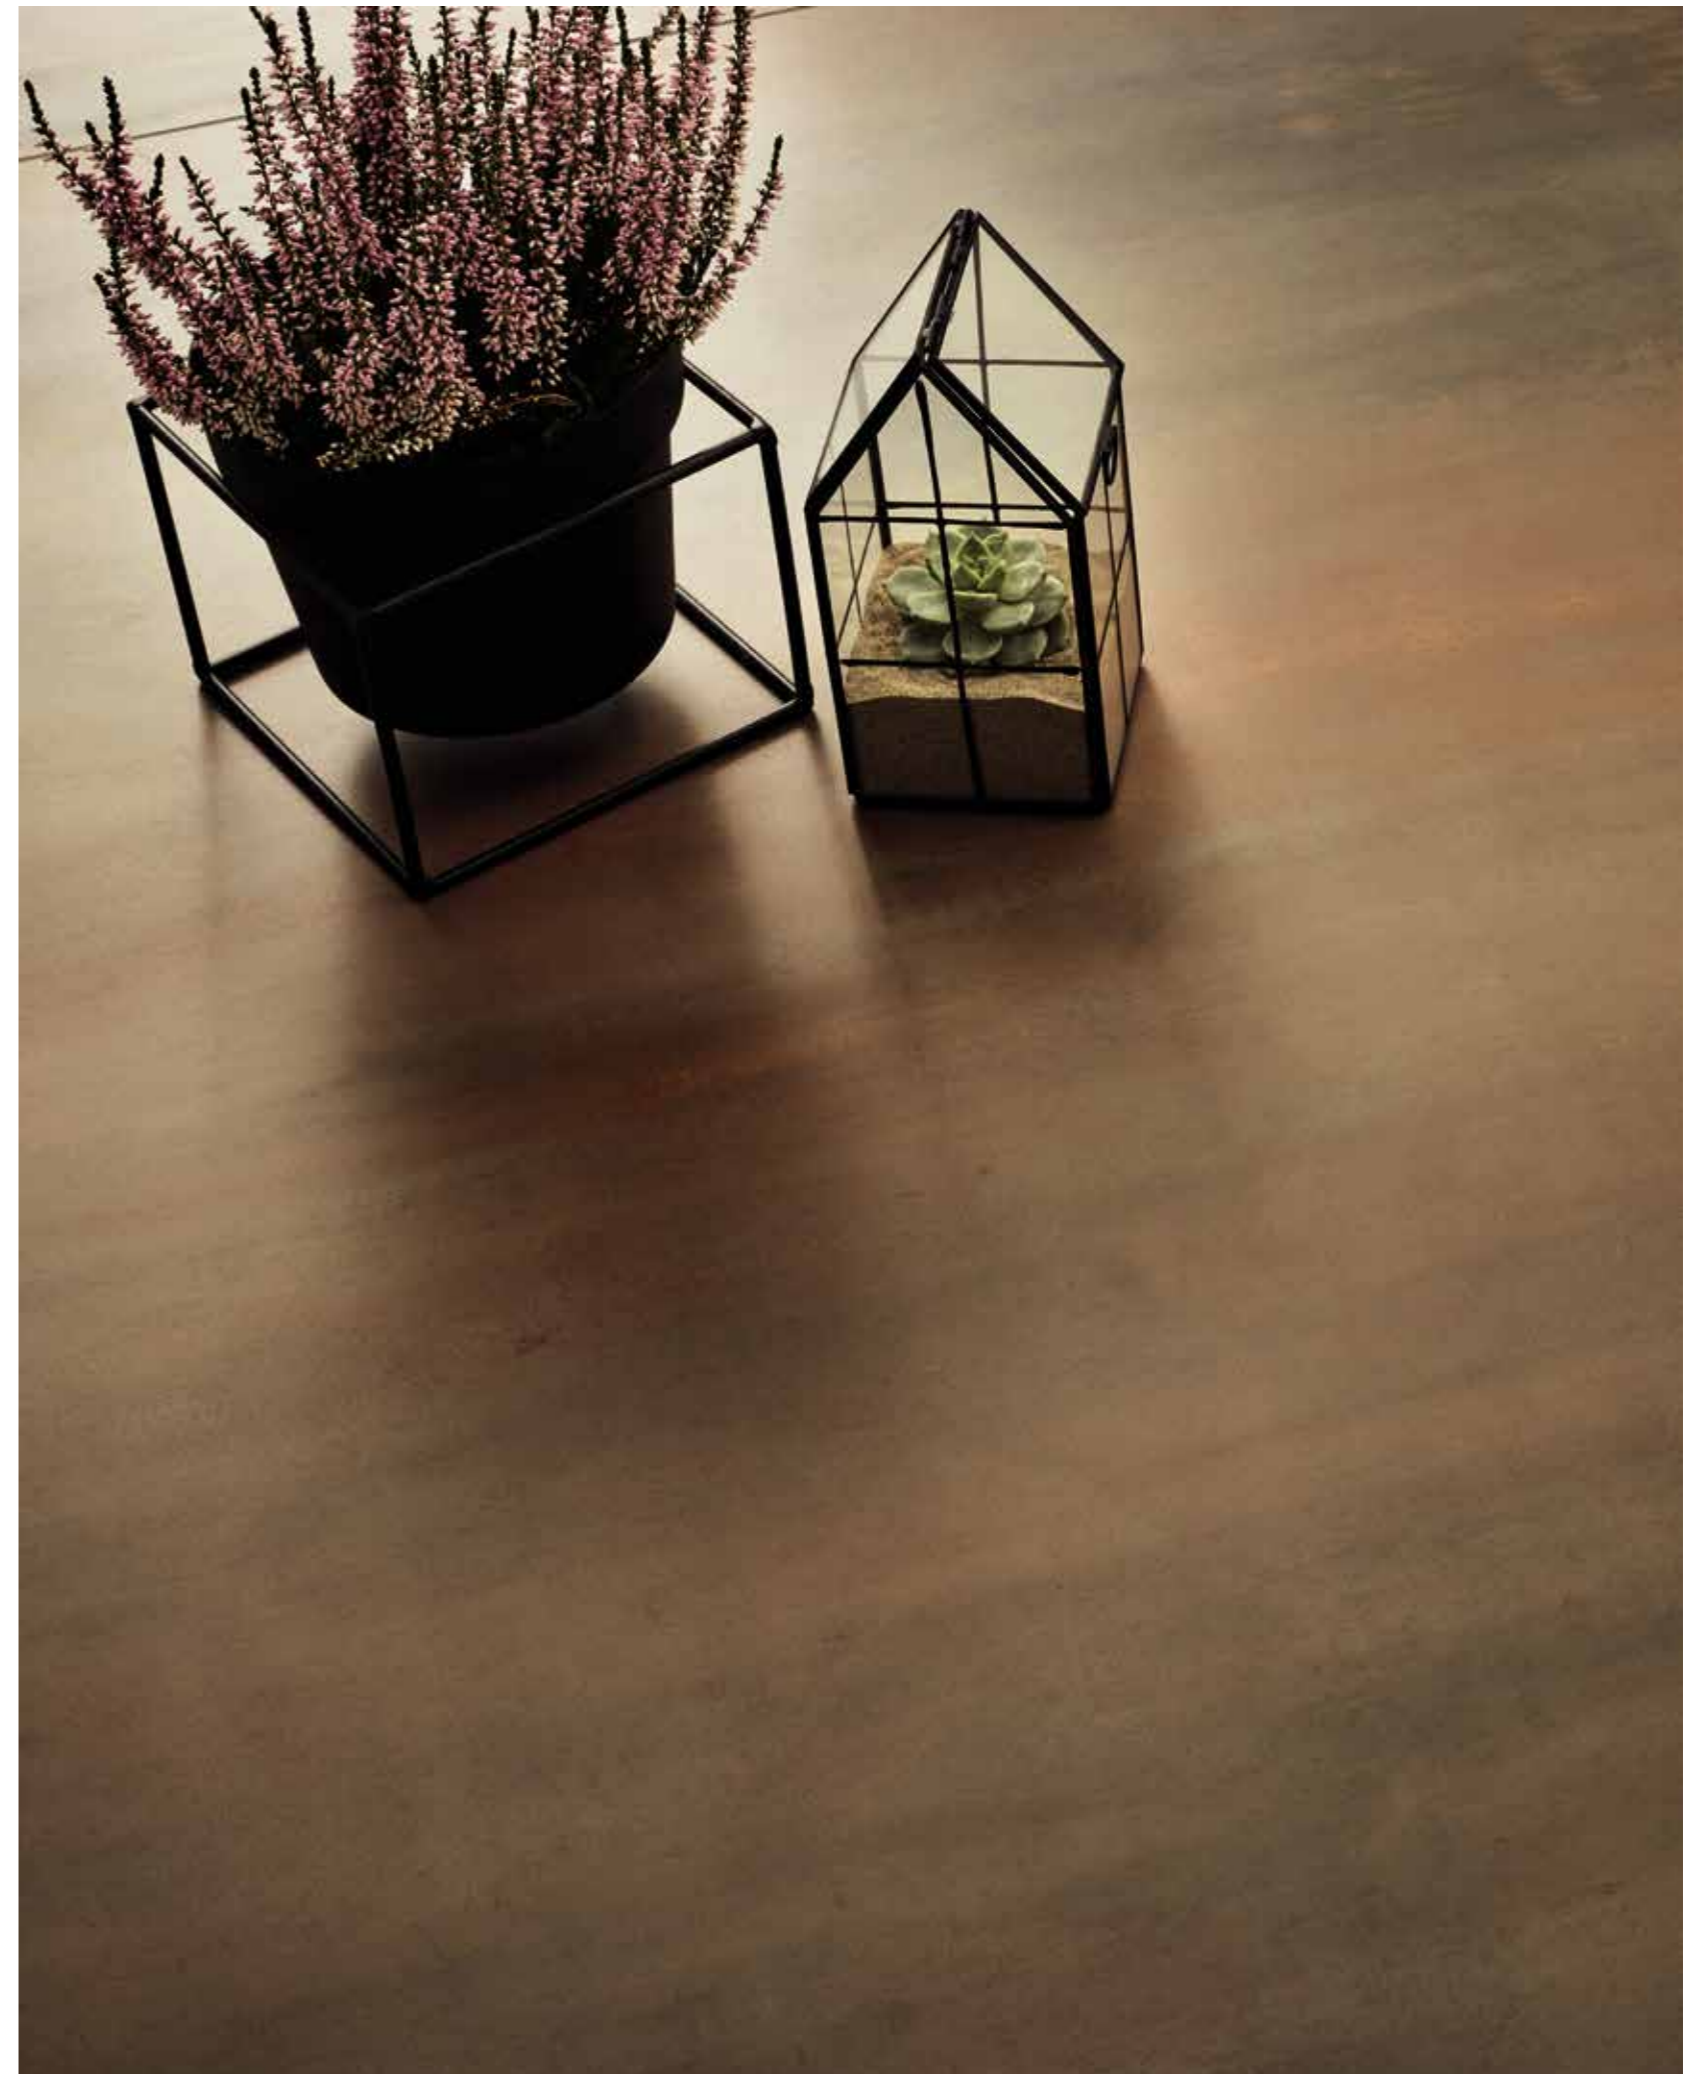

FREEDOM OXIDO MT RECT 120X120CM · 47"X47"

ASTRA - MALLA MOS P.E. FREEDOM OXIDO PUL 30X30CM - 12"X12"