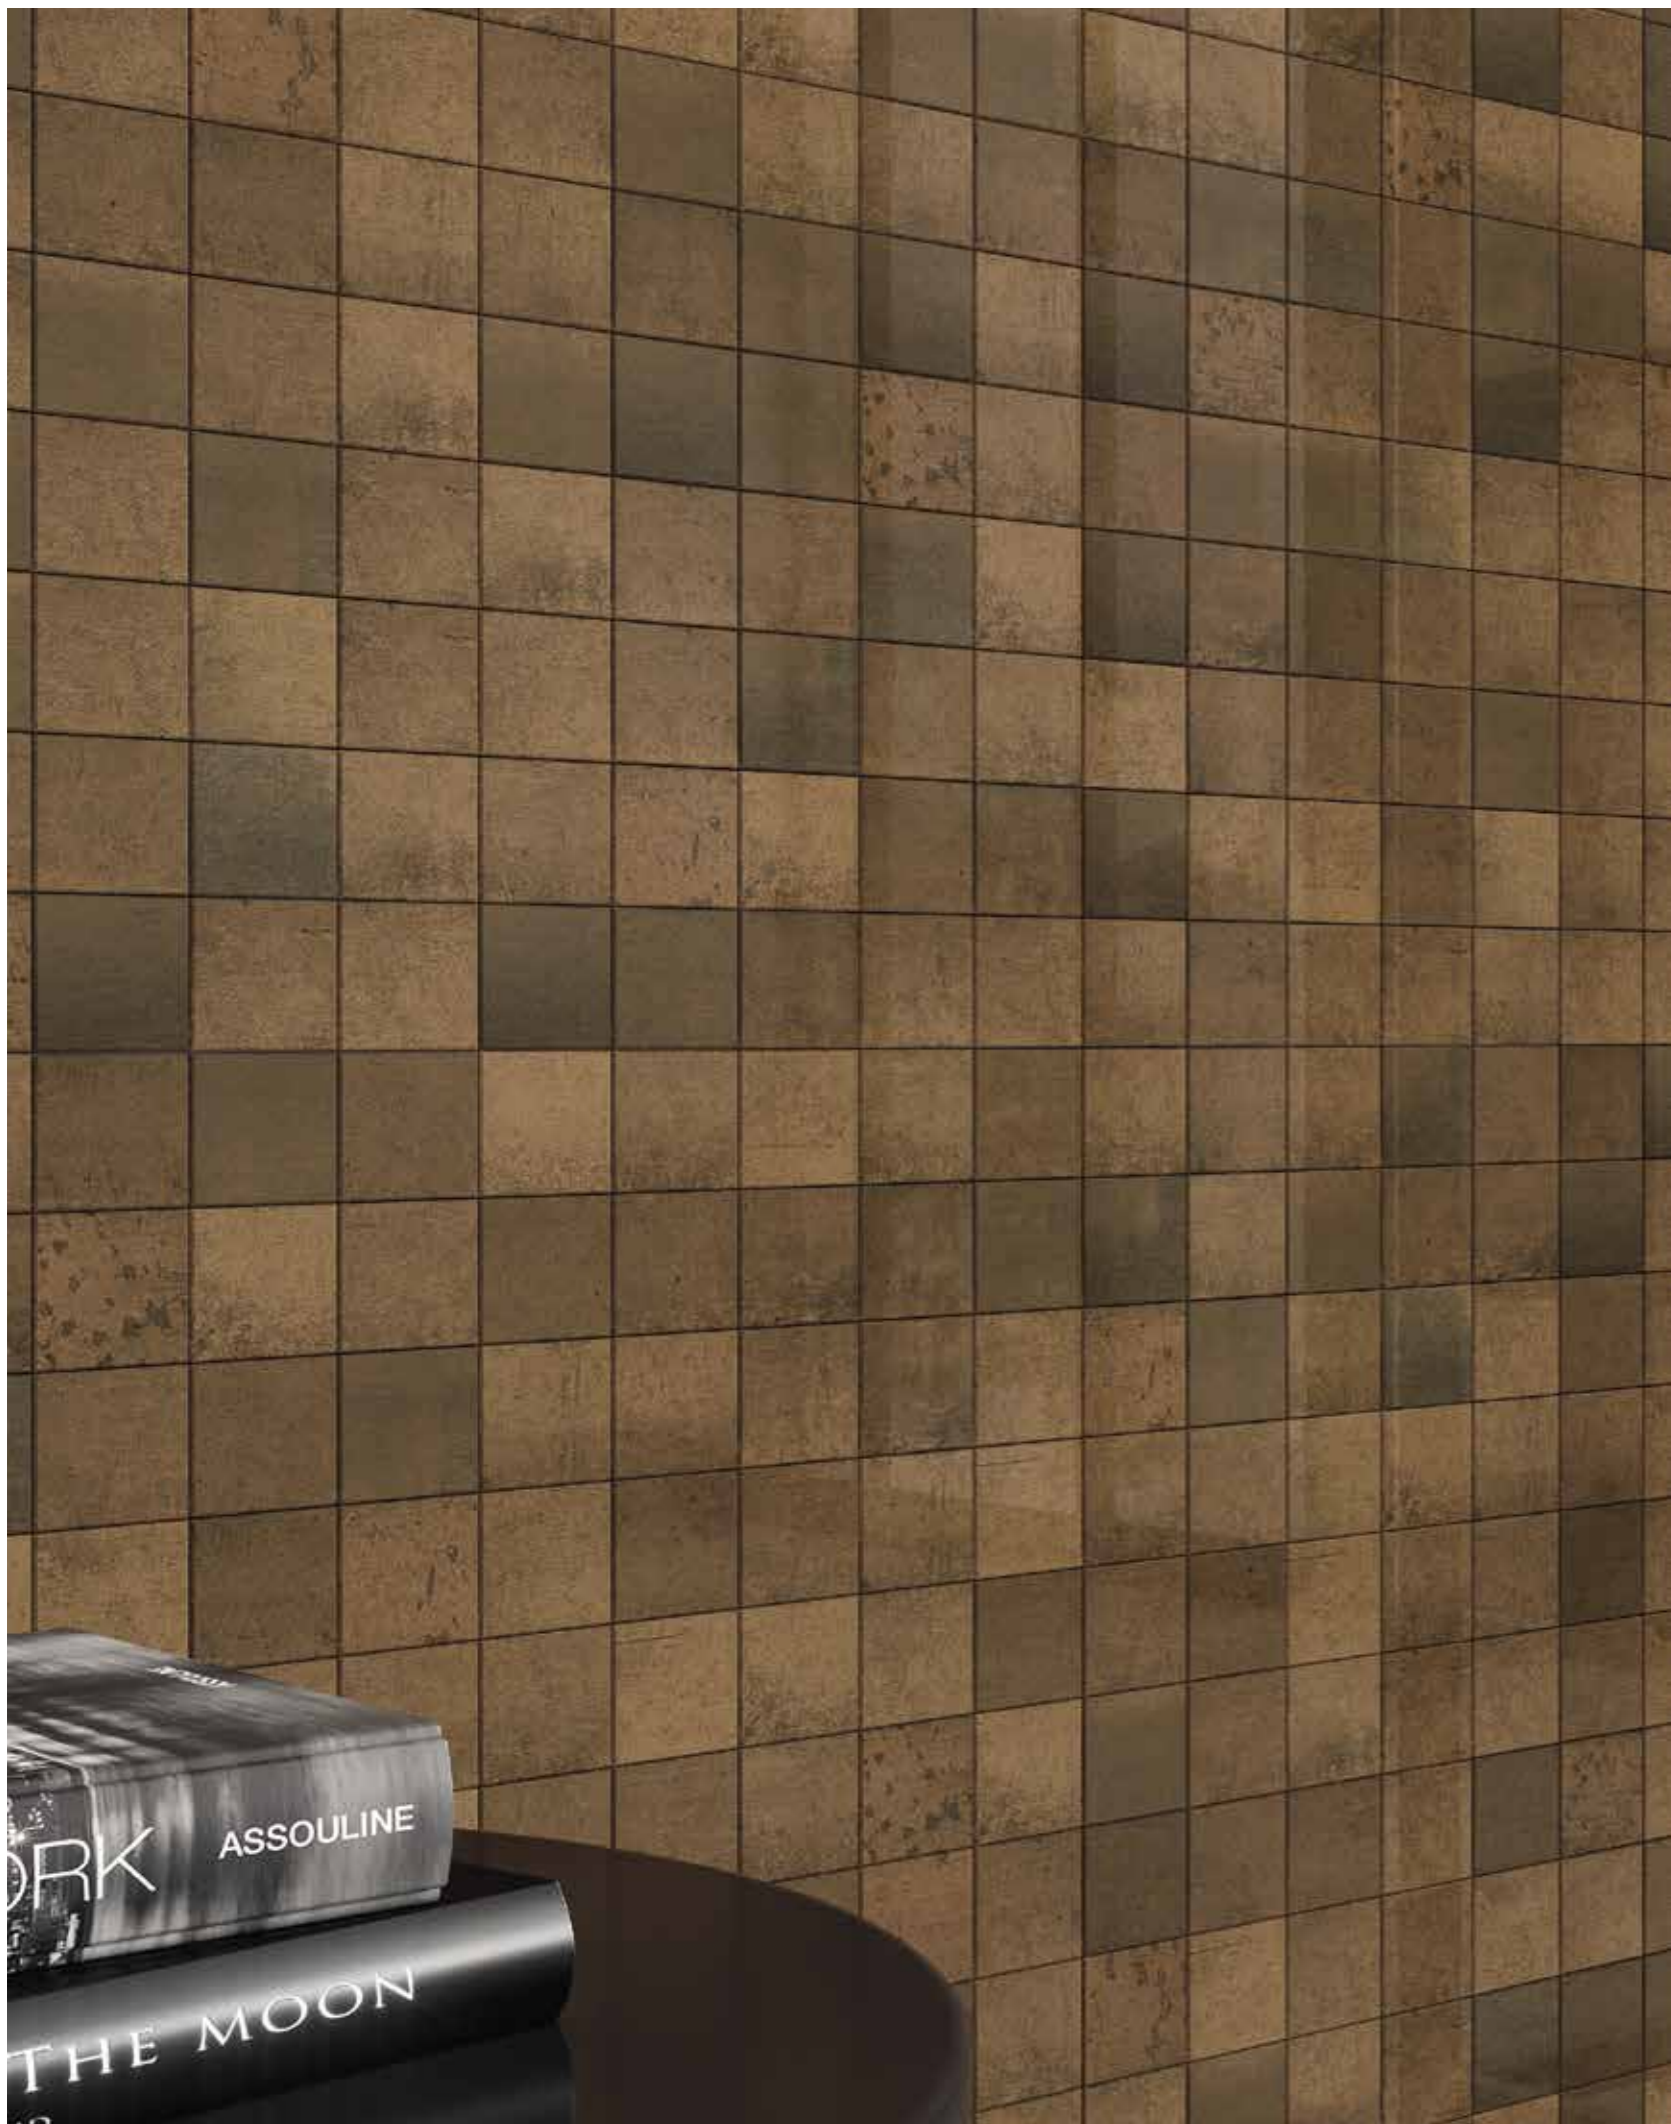

FREEDOM OXIDO MT RECT 120X120CM · 47"X47"

ASTRA - MALLA MOS P.E. FREEDOM OXIDO PUL 30X30CM - 12"X12"