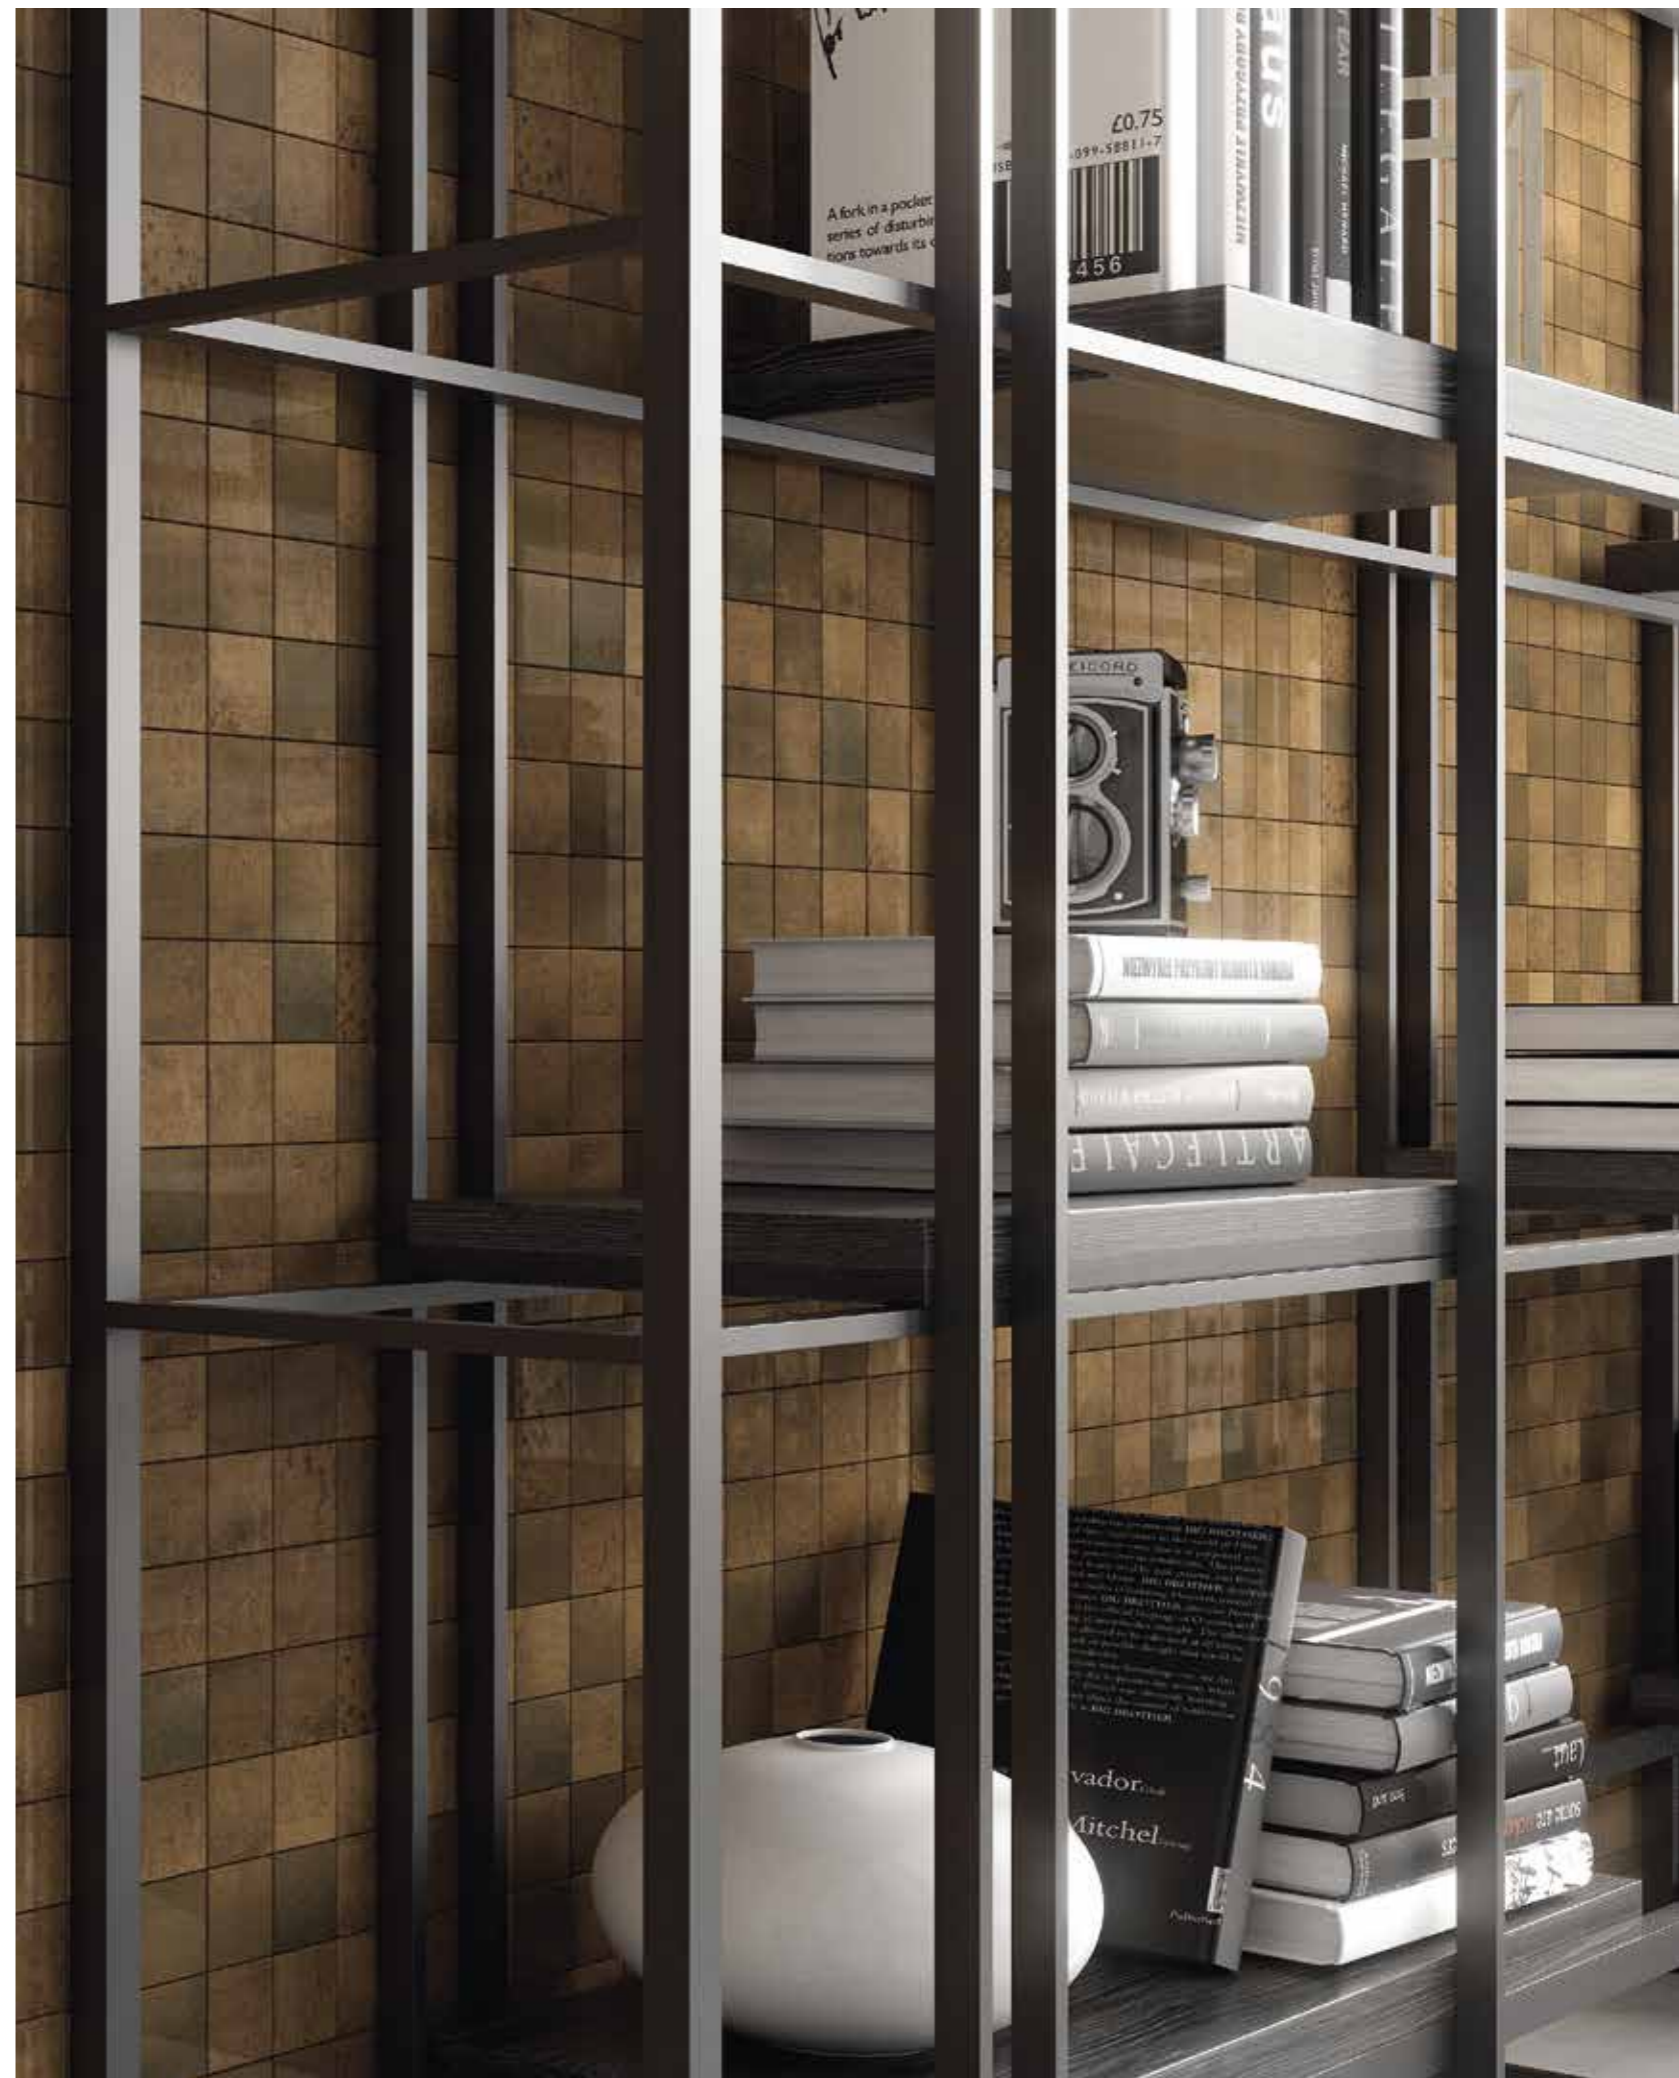

FREEDOM OXIDO MT RECT 120X120CM · 47"X47"

ASTRA - MALLA MOS P.E. FREEDOM OXIDO PUL 30X30CM - 12"X12"