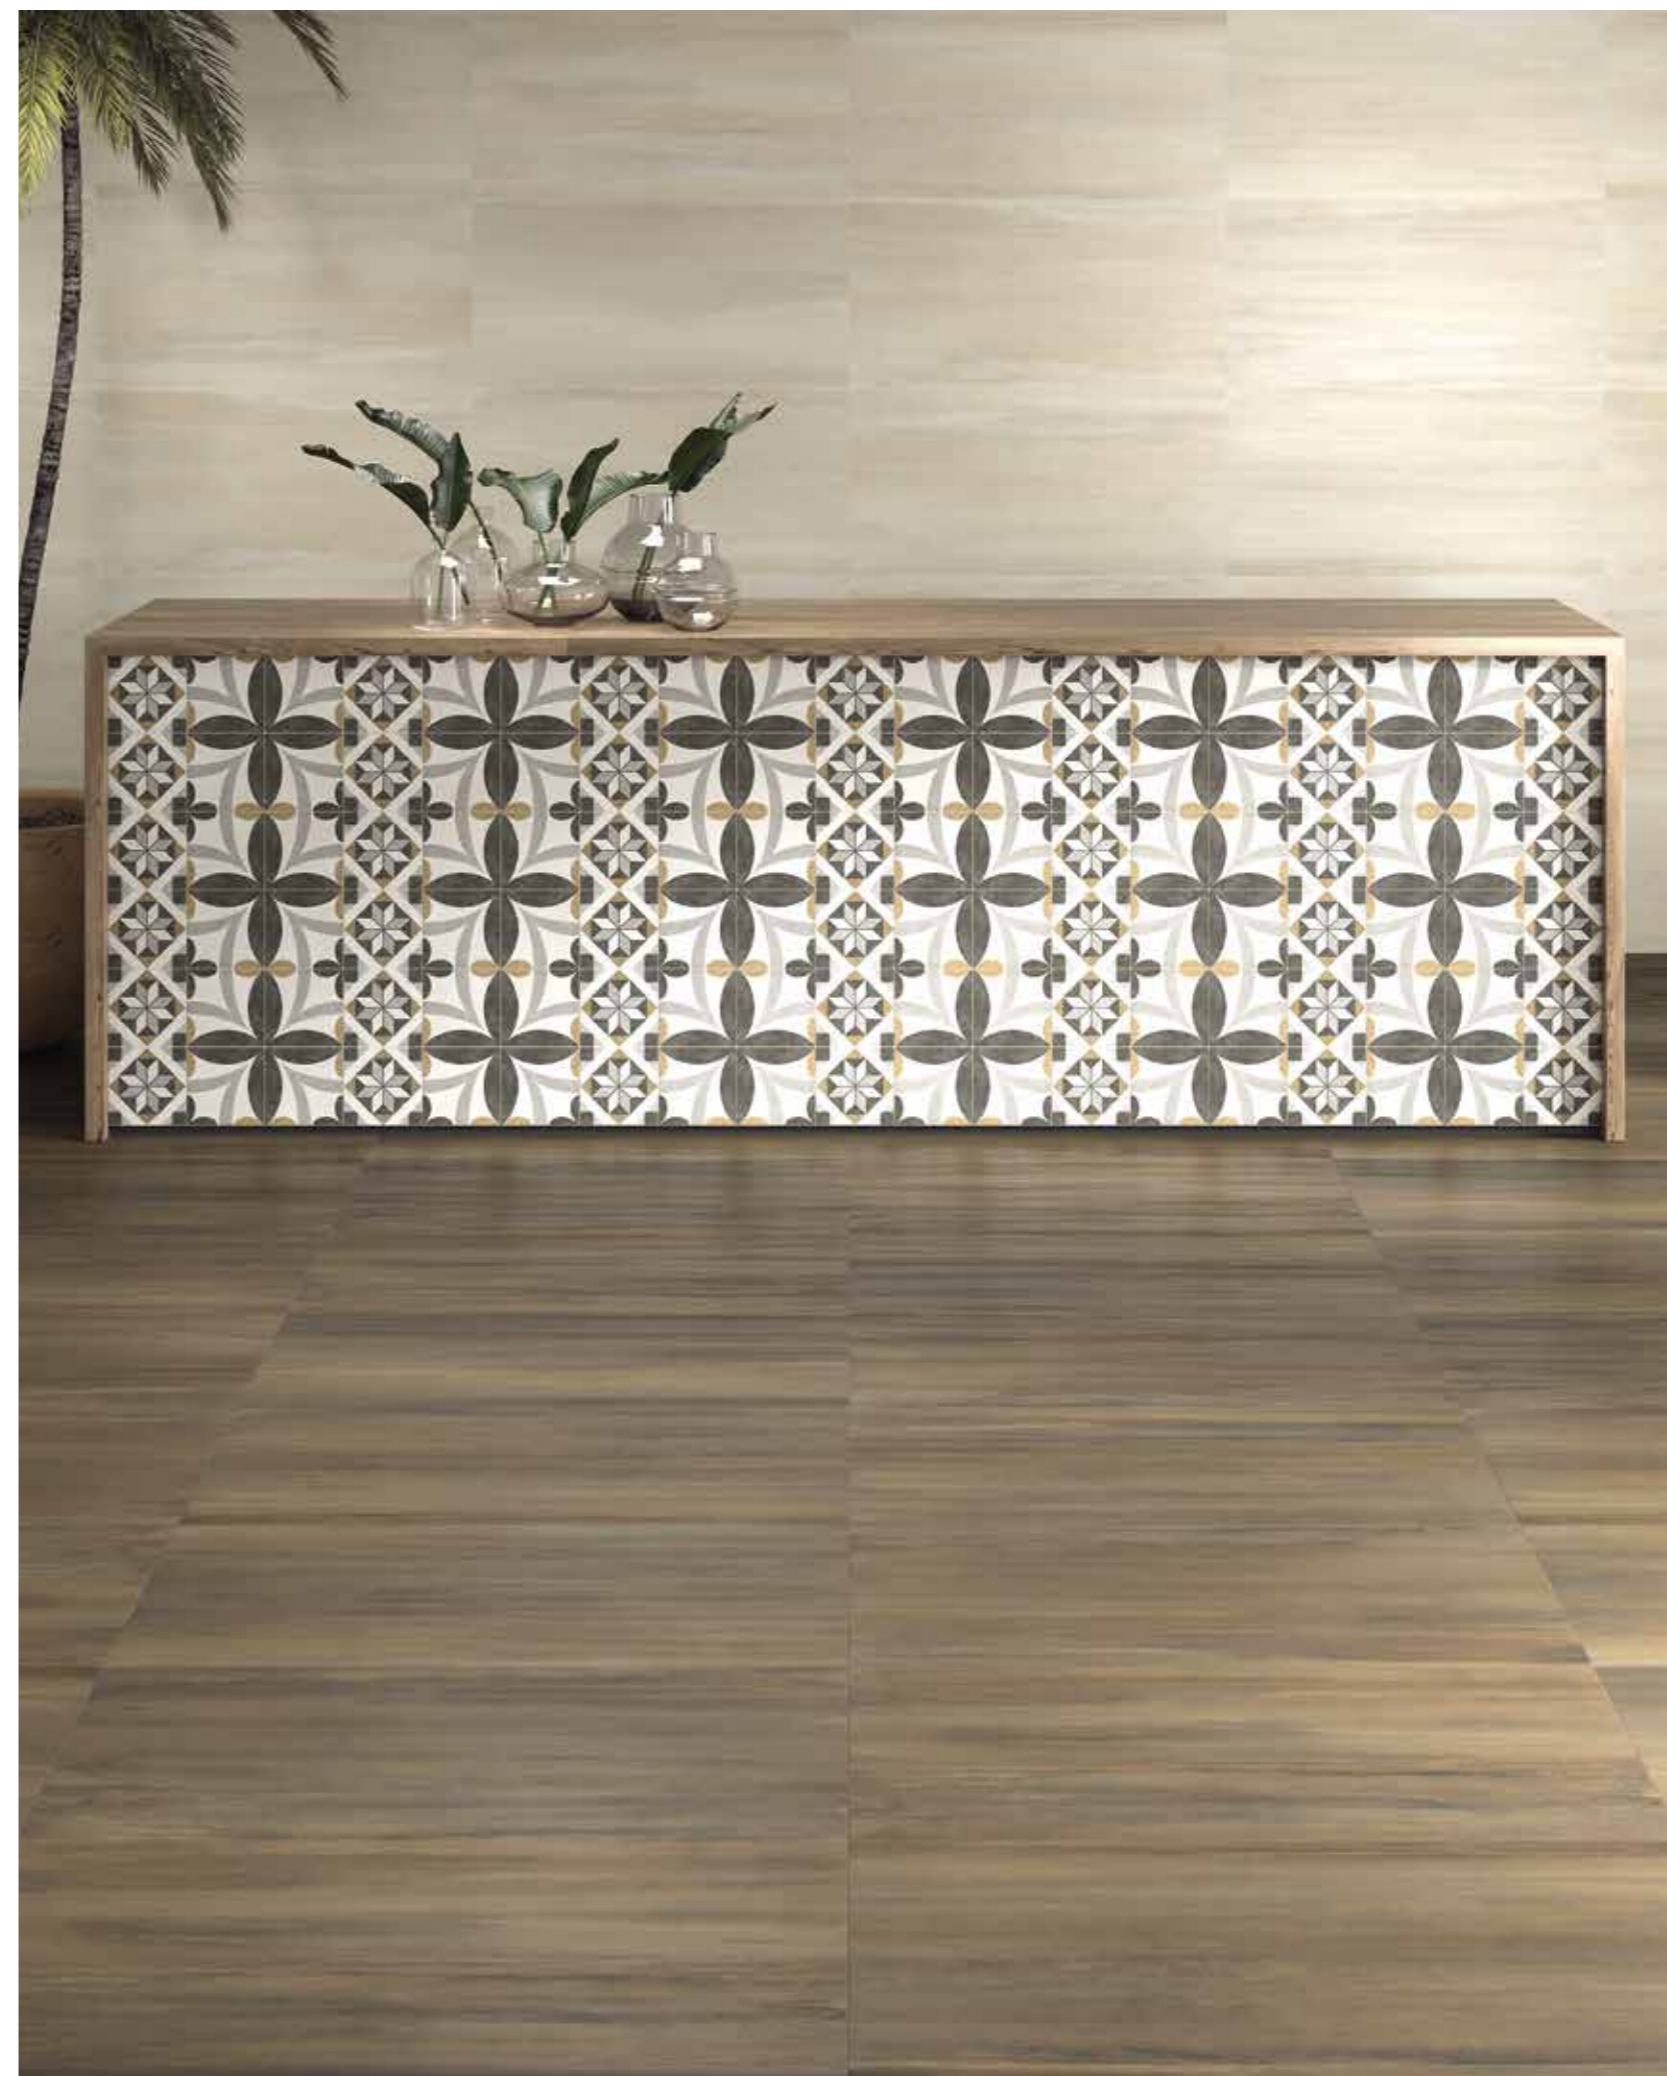

EVOLVE BROWN MT RECT · EVOLVE BEIGE MT RECT 60X120CM · 24"X47" / CHIC 02 MT · CHIC 04 MT 20X20CM · 8"X8"